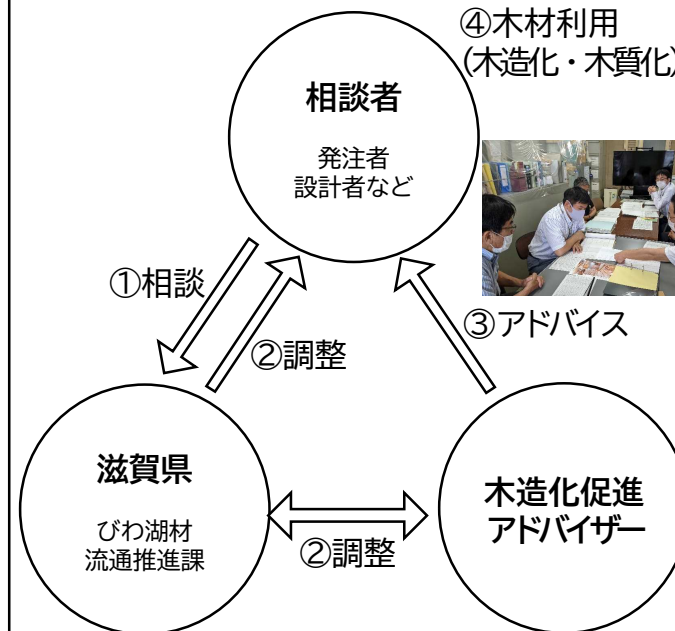

木造建築設計推進事業 (木造化促進アドバイス)

Mother Lake Goals

びわ湖材

「びわ湖材（県産木材）」等の木材を
建築物に利用する方法をアドバイスします！（無料）

1. 対象者

滋賀県内で建築物※の木造化や木質化の発注や設計を検討
または実施されている方など

※：建築物の用途は原則、非住宅用途のもの（一部除く）

- ・公共建築物の発注担当者や民間企業等の建築物を計画されている方、設計者の方など、お気軽にお問合せください。
- ・構想段階など早い段階での相談をおすすめします。

2. アドバイス・相談の内容

設計のコツ（防耐火・構造、耐久性、維持管理、コストなど）、発注方法、木材調達方法、補助制度の情報提供等

- ・専門の木造化促進アドバイザーが対応します。
- ・大量の木材が必要である等、木材流通調整が必要な場合、製品流通調整員が相談に対応することも可能です。

◎申込先・問合せ先

滋賀県 琵琶湖環境部 びわ湖材流通推進課 びわ湖材利用係
TEL: 077-528-3915 / MAIL: dj02@pref.shiga.lg.jp

※質問事項をまとめて送付いただければとスムーズにアドバイス等の対応ができます。

WOOD CHANGE

(R5.8作成)