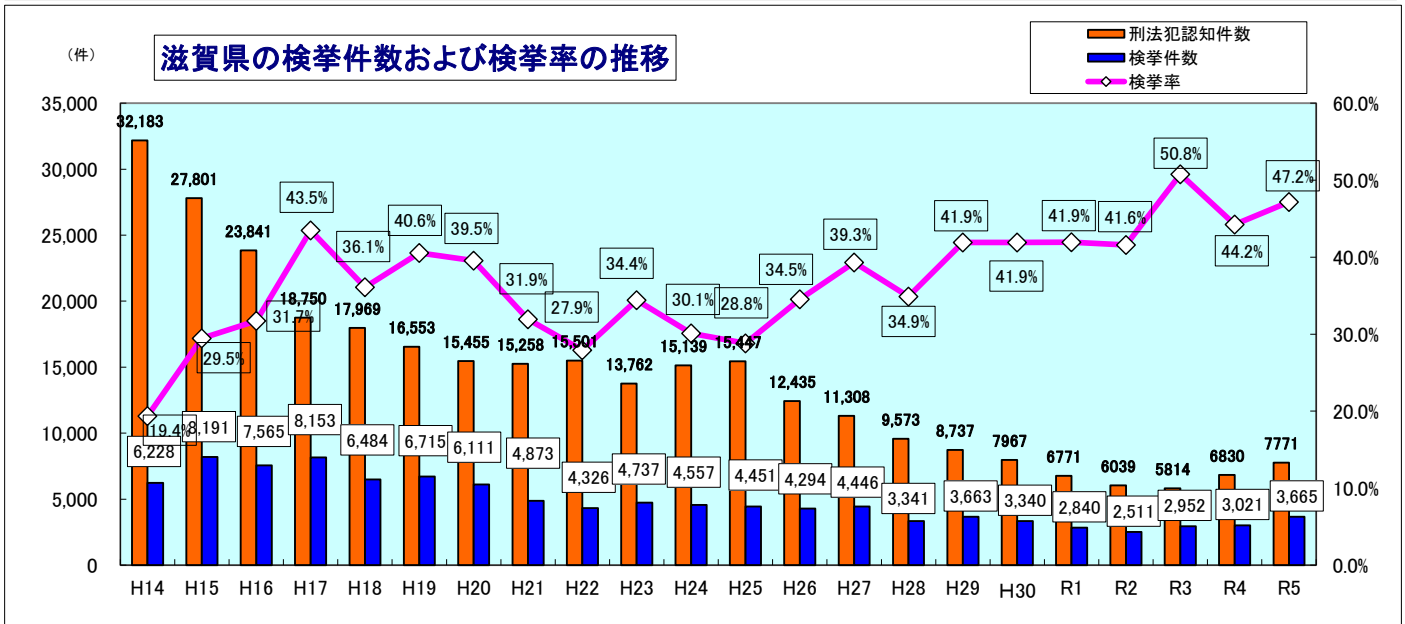

# 犯罪ピーク時からの刑法犯検挙件数・検挙率の推移(H14～)

\* 検挙率とは、刑法犯認知件数に対する検挙件数の割合を百分率で表したものである。