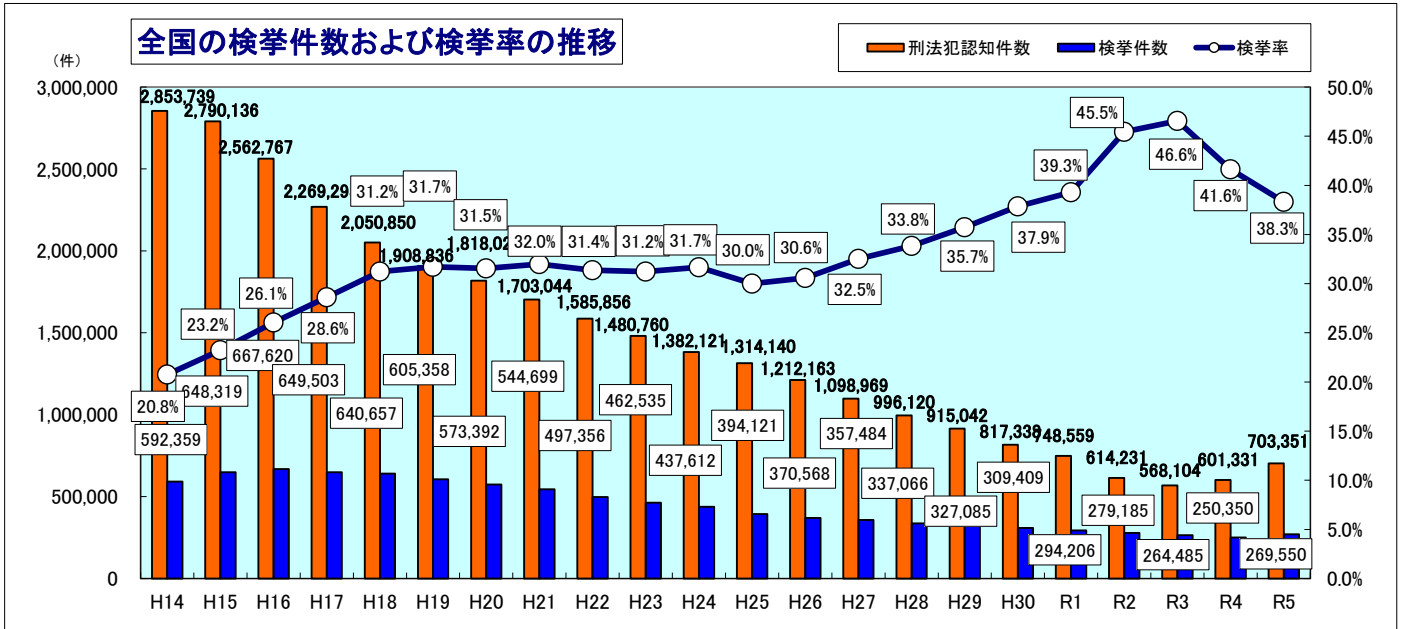

# 犯罪ピーク時からの刑法犯検挙件数・検挙率の推移(H14～)

\* 検挙率とは、刑法犯認知件数に対する検挙件数の割合を百分率で表したものである。