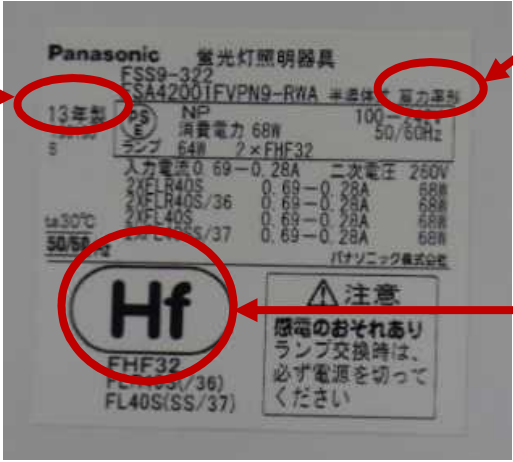

照明器具のラベル調査

照明器具のラベル記載内容を確認し、メーカー、種類、力率、製造年月等から PCB 使用安定器の有無を判別してください。

製造年の表示

力率の表示

Hf ランプの表示

安定器の銘板調査

照明器具のラベルによる判別が困難な場合には、照明器具カバー、反射板等を取外し、安定器の銘板記載内容を確認し、メーカー、種類、力率、製造年月等から PCB 使用の有無を判別してください。

④ 銘板の写真を撮る。