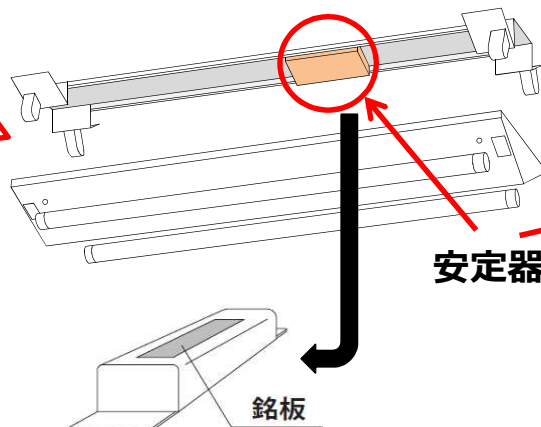

照明器具の安定器の調査について

- 調査対象となるのは、封筒の宛名シールに記載している地番に所在する建物に設置されている照明器具です。
- ただし、対象の建物が存在しない、対象の建物の所有者ではない、対象の建物に照明器具がない場合には、調査不要です。
- また、以下の場合は、PCB（毒性のある絶縁油）が含まれていませんので、調査不要です。
  - ・ 対象の建物の建築時期が、昭和 52 年 4 月以降の場合
  - ・ 対象の建物が、事業用建物（過去に事業を行っていた建物を含む）、アパート・マンション等の共同住宅ではない場合
  - ・ 対象の建物の照明器具を、昭和 52 年 4 月以降にすべて交換し、処分している場合

調査対象の照明器具の安定器について、以下の要領に従って調査を行ってください。
また、以下のウェブサイトでも調査方法等を掲載していますので、ご参照ください。

- 日本照明工業会ウェブサイト
  <https://www.jlma.or.jp/kankyo/pcb/index.htm>
  日本照明工業会 HP > PCB 使用照明器具

電球、丸型蛍光灯、
一般家庭用の照明
器具には PCB は使
われていません。

調査にあたっての注意事項

- 使用中の照明設備は感電等のおそれがありますので、調査はなるべく電気工事業者や専門の調査会社等（建物の維持管理を委託している場合はメンテナンス会社）に相談するなど、安全な方法で実施してください。
- 対象の建物に設置されているすべての照明器具について調査を実施してください。