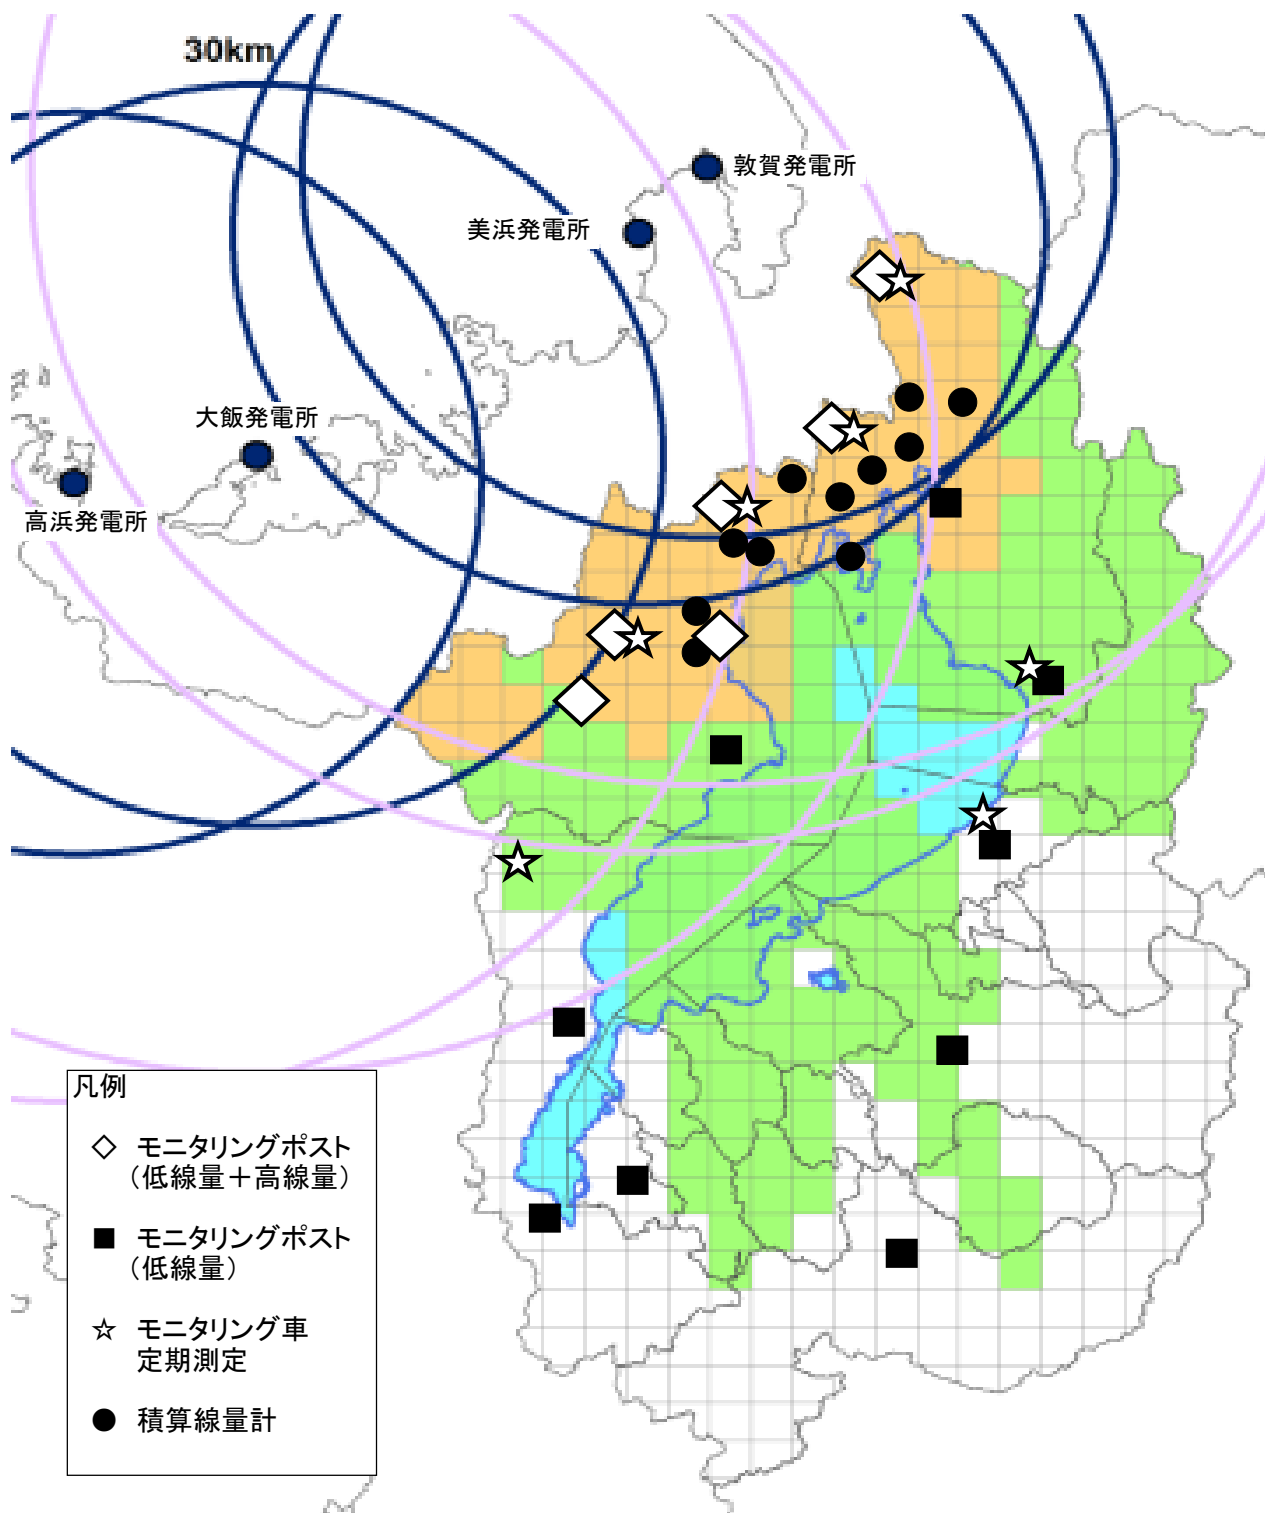

滋賀県におけるモニタリング調査地点

図1 空間線量モニタリング調査地点

図2 陸上・水産モニタリング調査地点