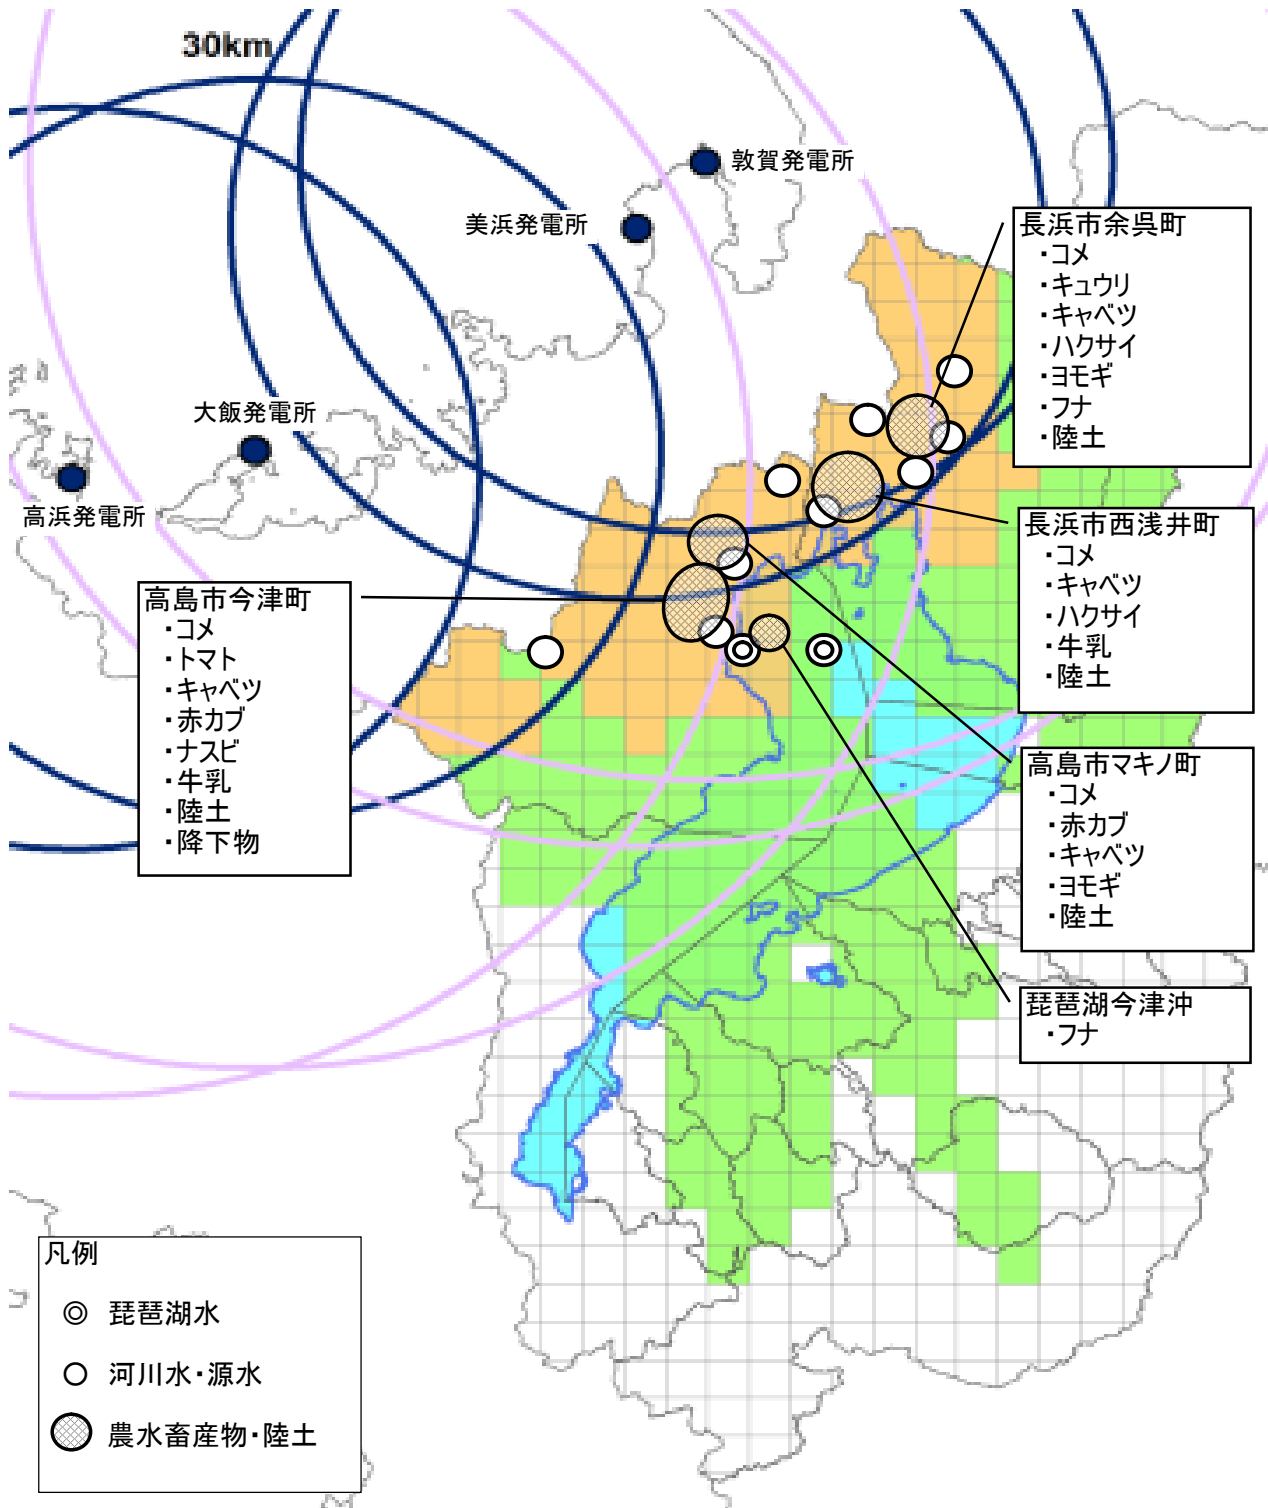

滋賀県におけるモニタリング調査地点

図1 空間線量モニタリング調査地点

図2 陸上・水産モニタリング調査地点