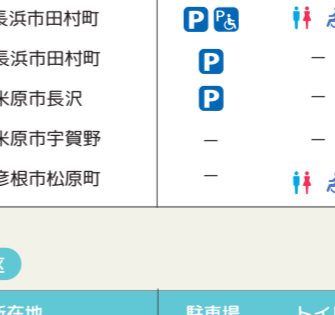

都市公園湖岸緑地

湖東湖北

南湖東岸

ガイドマップ

湖東湖北
エリア

南湖東岸
エリア

指定管理者 南湖東岸ゆうゆうパートナーズ
指定管理者 湖東湖北ゆうゆうパートナーズ

公園ご利用時のご注意

多くの方にきもちよく過ごしていただくため、下記の行為は禁止です

- × 公園施設を壊したり傷つけたり汚したりすること
- × 木の枝採りや動物の採集
- × 花火、火遊びなど火気の使用 ※ただし、許可区域内でのバーベキューは可能
- × 持ち込んだゴミの放置
- × 貼紙や看板、建築物、工作物の設置
- × 他の利用者の安全または公園施設の正常な利用に支障をおよぼすこと

バーベキュー利用時のご注意

- バーベキューは指定された公園内で行ってください
- 芝生などを傷めないようにバーベキューグリル等を使用してください(直火は禁止です)
- 残り火の始末は完全に行ってください
- 消し炭・ゴミは持ち帰ってください
- トイレ・手洗いでのご飯後洗いは禁止です

下記の行為を行う場合は事前に公園管理者の許可が必要です

- 物品を販売し、または頒布すること
- 競技会、展示会その他の催しまたは写真もしくは映画撮影のために都市公園を使用すること
- 募金その他これに類する行為をすること
- ドローンを飛行させること

『公園の使用許可申請方法』

※都市公園の目的外使用(利用)は『公園利用条例』により罰せられることがあります

湖岸緑地公園の最新情報
HPでお知らせ中
https://www.seibu-la.co.jp/park/kogan/

湖東湖北 エリア

大浜安養寺地区

公園名	所在地	駐車場	トイレ	バーベキュー
八木浜	長浜市八木浜町	-	-	×
大浜	長浜市大浜町	-	-	×

長浜南浜地区

公園名	所在地	駐車場	トイレ	バーベキュー
姉川河口	長浜市南浜町	P	♿ あ	×
長浜南浜	長浜市南浜町	P	♿ あ	×
川道3	長浜市川道町	-	-	○
川道2	長浜市川道町	P	♿ あ	○
川道1	長浜市川道町	-	-	○
細江	長浜市細江町	P	♿ あ	×
長浜2	長浜市末広町・紙園町	P	♿ あ	×
長浜1	長浜市公園町・鐘紡町	P	♿ あ	×

松原米川地区

公園名	所在地	駐車場	トイレ	バーベキュー
さいかち浜2	長浜市高橋町	-	-	×
さいかち浜1	長浜市田村町	-	♿ あ	×
田村2	長浜市田村町	P	♿ あ	×
田村1	長浜市田村町	P	♿ あ	×
長沢	米原市長沢	P	-	○
宇賀野	米原市宇賀野	-	-	×
松原	彦根市松原町	-	♿ あ	×

犬上川大藪地区

公園名	所在地	駐車場	トイレ	バーベキュー
大藪	彦根市大藪町	-	-	×
八坂	彦根市八坂町	-	♿ あ	×

曾根沼地区

公園名	所在地	駐車場	トイレ	バーベキュー
曾根沼	彦根市三津屋町	P	♿ あ	○

薩摩宇魯川地区

公園名	所在地	駐車場	トイレ	バーベキュー
三津屋	彦根市三津屋町	-	-	×
下石寺	彦根市石寺町	-	♿ あ	×
薩摩	彦根市薩摩町	-	-	×
柳川	彦根市柳川町	-	♿ あ	×

新海地区

公園名	所在地	駐車場	トイレ	バーベキュー
南三ツ谷	彦根市南三ツ谷町	P	♿ あ	○
田附	彦根市田附町	-	♿ あ	×
新海	彦根市新海町	-	♿ あ	×

能登川地区

公園名	所在地	駐車場	トイレ	バーベキュー
栗見出在家	東近江市栗見出在家町	P	♿ あ	×
栗見新田	東近江市栗見新田町	P	-	×