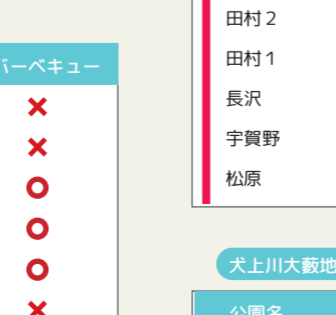

都市公園湖岸緑地

湖東湖北

南湖東岸

ガイドマップ

湖東湖北
エリア

南湖東岸
エリア

指定管理者 南湖東岸ゆうゆうパートナーズ
指定管理者 湖東湖北ゆうゆうパートナーズ

公園ご利用時のご注意

多くの方にきもちよく過ごしていただくため、下記の行為は禁止です

- × 公園施設を壊したり傷つけたり汚したりすること
- × 木の枝採りや動物の採集
- × 花火、火遊びなど火気の使用 ※ただし、許可区域内でのバーベキューは可能
- × 持ち込んだゴミの放置
- × 貼紙や看板、建築物、工作物の設置
- × 他の利用者の安全または公園施設の正常な利用に支障をおよぼすこと

バーベキュー利用時のご注意

- バーベキューは指定された公園内で行ってください
- 芝生などを傷めないようにバーベキューグリル等を使用してください(直火は禁止です)
- 残り火の始末は完全に行ってください
- 消し炭・ゴミは持ち帰ってください
- トイレ・手洗いでのご飯後洗いは禁止です

下記の行為を行う場合は事前に公園管理者の許可が必要です

- 物品を販売し、または頒布すること
- 競技会、展示会その他の催しまたは写真もしくは映画撮影のために都市公園を使用すること
- 募金その他これに類する行為をすること
- ドローンを飛行させること

『公園の使用許可申請方法』

※都市公園の目的外使用(利用)は『公園利用条例』により罰せられることがあります

湖岸緑地公園の最新情報
HPでお知らせ中
https://www.seibu-la.co.jp/park/kogan/

湖東湖北 エリア

大浜安養寺地区

公園名	所在地	駐車場	トイレ	バーベキュー
八木浜	長浜市八木浜町	-	-	×
大浜	長浜市大浜町	-	-	×

長浜南浜地区

公園名	所在地	駐車場	トイレ	バーベキュー
姉川河口	長浜市南浜町	P	♿ あ	×
長浜南浜	長浜市南浜町	P	♿ あ	×
川道3	長浜市川道町	-	-	○
川道2	長浜市川道町	P	♿ あ	○
川道1	長浜市川道町	-	-	○
細江	長浜市細江町	P	♿ あ	×
長浜2	長浜市末広町・紙園町	P	♿ あ	×
長浜1	長浜市公園町・鐘紡町	P	♿ あ	×

松原米川地区

公園名	所在地	駐車場	トイレ	バーベキュー
さいかち浜2	長浜市高橋町	-	-	×
さいかち浜1	長浜市田村町	-	♿ あ	×
田村2	長浜市田村町	P	♿ あ	×
田村1	長浜市田村町	P	♿ あ	×
長沢	米原市長沢	P	-	○
宇賀野	米原市宇賀野	-	-	×
松原	彦根市松原町	-	♿ あ	×

犬上川大藪地区

公園名	所在地	駐車場	トイレ	バーベキュー
大藪	彦根市大藪町	-	-	×
八坂	彦根市八坂町	-	♿ あ	×

曾根沼地区

公園名	所在地	駐車場	トイレ	バーベキュー
曾根沼	彦根市三津屋町	P	♿ あ	○

薩摩宇魯川地区

公園名	所在地	駐車場	トイレ	バーベキュー
三津屋	彦根市三津屋町	-	-	×
下石寺	彦根市石寺町	-	♿ あ	×
薩摩	彦根市薩摩町	-	-	×
柳川	彦根市柳川町	-	♿ あ	×

新海地区

公園名	所在地	駐車場	トイレ	バーベキュー
南三ツ谷	彦根市南三ツ谷町	P	♿ あ	○
田附	彦根市田附町	-	♿ あ	×
新海	彦根市新海町	-	♿ あ	×

能登川地区

公園名	所在地	駐車場	トイレ	バーベキュー
栗見出在家	東近江市栗見出在家町	P	♿ あ	×
栗見新田	東近江市栗見新田町	P	-	×