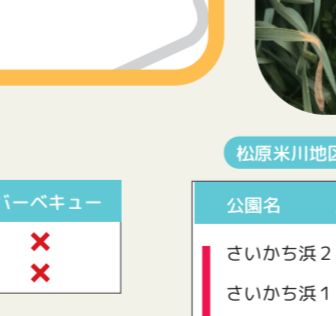

都市公園湖岸緑地

湖東湖北

南湖東岸

ガイドマップ

湖東湖北
エリア

南湖東岸
エリア

指定管理者 南湖東岸ゆうゆうパートナーズ
指定管理者 湖東湖北ゆうゆうパートナーズ

公園ご利用時のご注意

多くの方にきもちよく過ごしていただくため、下記の行為は禁止です

- × 公園施設を壊したり傷つけたり汚したりすること
- × 木の枝採りや動物の採集
- × 花火、火遊びなど火気の使用 ※ただし、許可区域内でのバーベキューは可能
- × 持ち込んだゴミの放置
- × 貼紙や看板、建築物、工作物の設置
- × 他の利用者の安全または公園施設の正常な利用に支障をおよぼすこと

バーベキュー利用時のご注意

- バーベキューは指定された公園内で行ってください
- 芝生などを傷めないようにバーベキューグリル等を使用してください(直火は禁止です)
- 残り火の始末は完全に行ってください
- 消し炭・ゴミは持ち帰ってください
- トイレ・手洗いでのご飯後洗いは禁止です

下記の行為を行う場合は事前に公園管理者の許可が必要です

- 物品を販売し、または頒布すること
- 競技会、展示会その他の催しまたは写真もしくは映画撮影のために都市公園を使用すること
- 募金その他これに類する行為をすること
- ドローンを飛行させること

『公園の使用許可申請方法』

※都市公園の目的外使用(利用)は『公園利用条例』により罰せられることがあります

湖岸緑地公園の最新情報
HPでお知らせ中
https://www.seibu-la.co.jp/park/kogan/

湖東湖北 エリア

大浜安養寺地区

公園名	所在地	駐車場	トイレ	バーベキュー
八木浜	長浜市八木浜町	-	-	×
大浜	長浜市大浜町	-	-	×

長浜南浜地区

公園名	所在地	駐車場	トイレ	バーベキュー
姉川河口	長浜市南浜町	P	♿ あ	×
長浜南浜	長浜市南浜町	P	♿ あ	×
川道3	長浜市川道町	-	-	○
川道2	長浜市川道町	P	♿ あ	○
川道1	長浜市川道町	-	-	○
細江	長浜市細江町	P	♿ あ	×
長浜2	長浜市末広町・紙園町	P	♿ あ	×
長浜1	長浜市公園町・鐘紡町	P	♿ あ	×

松原米川地区

公園名	所在地	駐車場	トイレ	バーベキュー
さいかち浜2	長浜市高橋町	-	-	×
さいかち浜1	長浜市田村町	-	♿ あ	×
田村2	長浜市田村町	P	♿ あ	×
田村1	長浜市田村町	P	♿ あ	×
長沢	米原市長沢	P	-	○
宇賀野	米原市宇賀野	-	-	×
松原	彦根市松原町	-	♿ あ	×

犬上川大藪地区

公園名	所在地	駐車場	トイレ	バーベキュー
大藪	彦根市大藪町	-	-	×
八坂	彦根市八坂町	-	♿ あ	×

曾根沼地区

公園名	所在地	駐車場	トイレ	バーベキュー
曾根沼	彦根市三津屋町	P	♿ あ	○

薩摩宇魯川地区

公園名	所在地	駐車場	トイレ	バーベキュー
三津屋	彦根市三津屋町	-	-	×
下石寺	彦根市石寺町	-	♿ あ	×
薩摩	彦根市薩摩町	-	-	×
柳川	彦根市柳川町	-	♿ あ	×

新海地区

公園名	所在地	駐車場	トイレ	バーベキュー
南三ツ谷	彦根市南三ツ谷町	P	♿ あ	○
田附	彦根市田附町	-	♿ あ	×
新海	彦根市新海町	-	♿ あ	×

能登川地区

公園名	所在地	駐車場	トイレ	バーベキュー
栗見出在家	東近江市栗見出在家町	P	♿ あ	×
栗見新田	東近江市栗見新田町	P	-	×