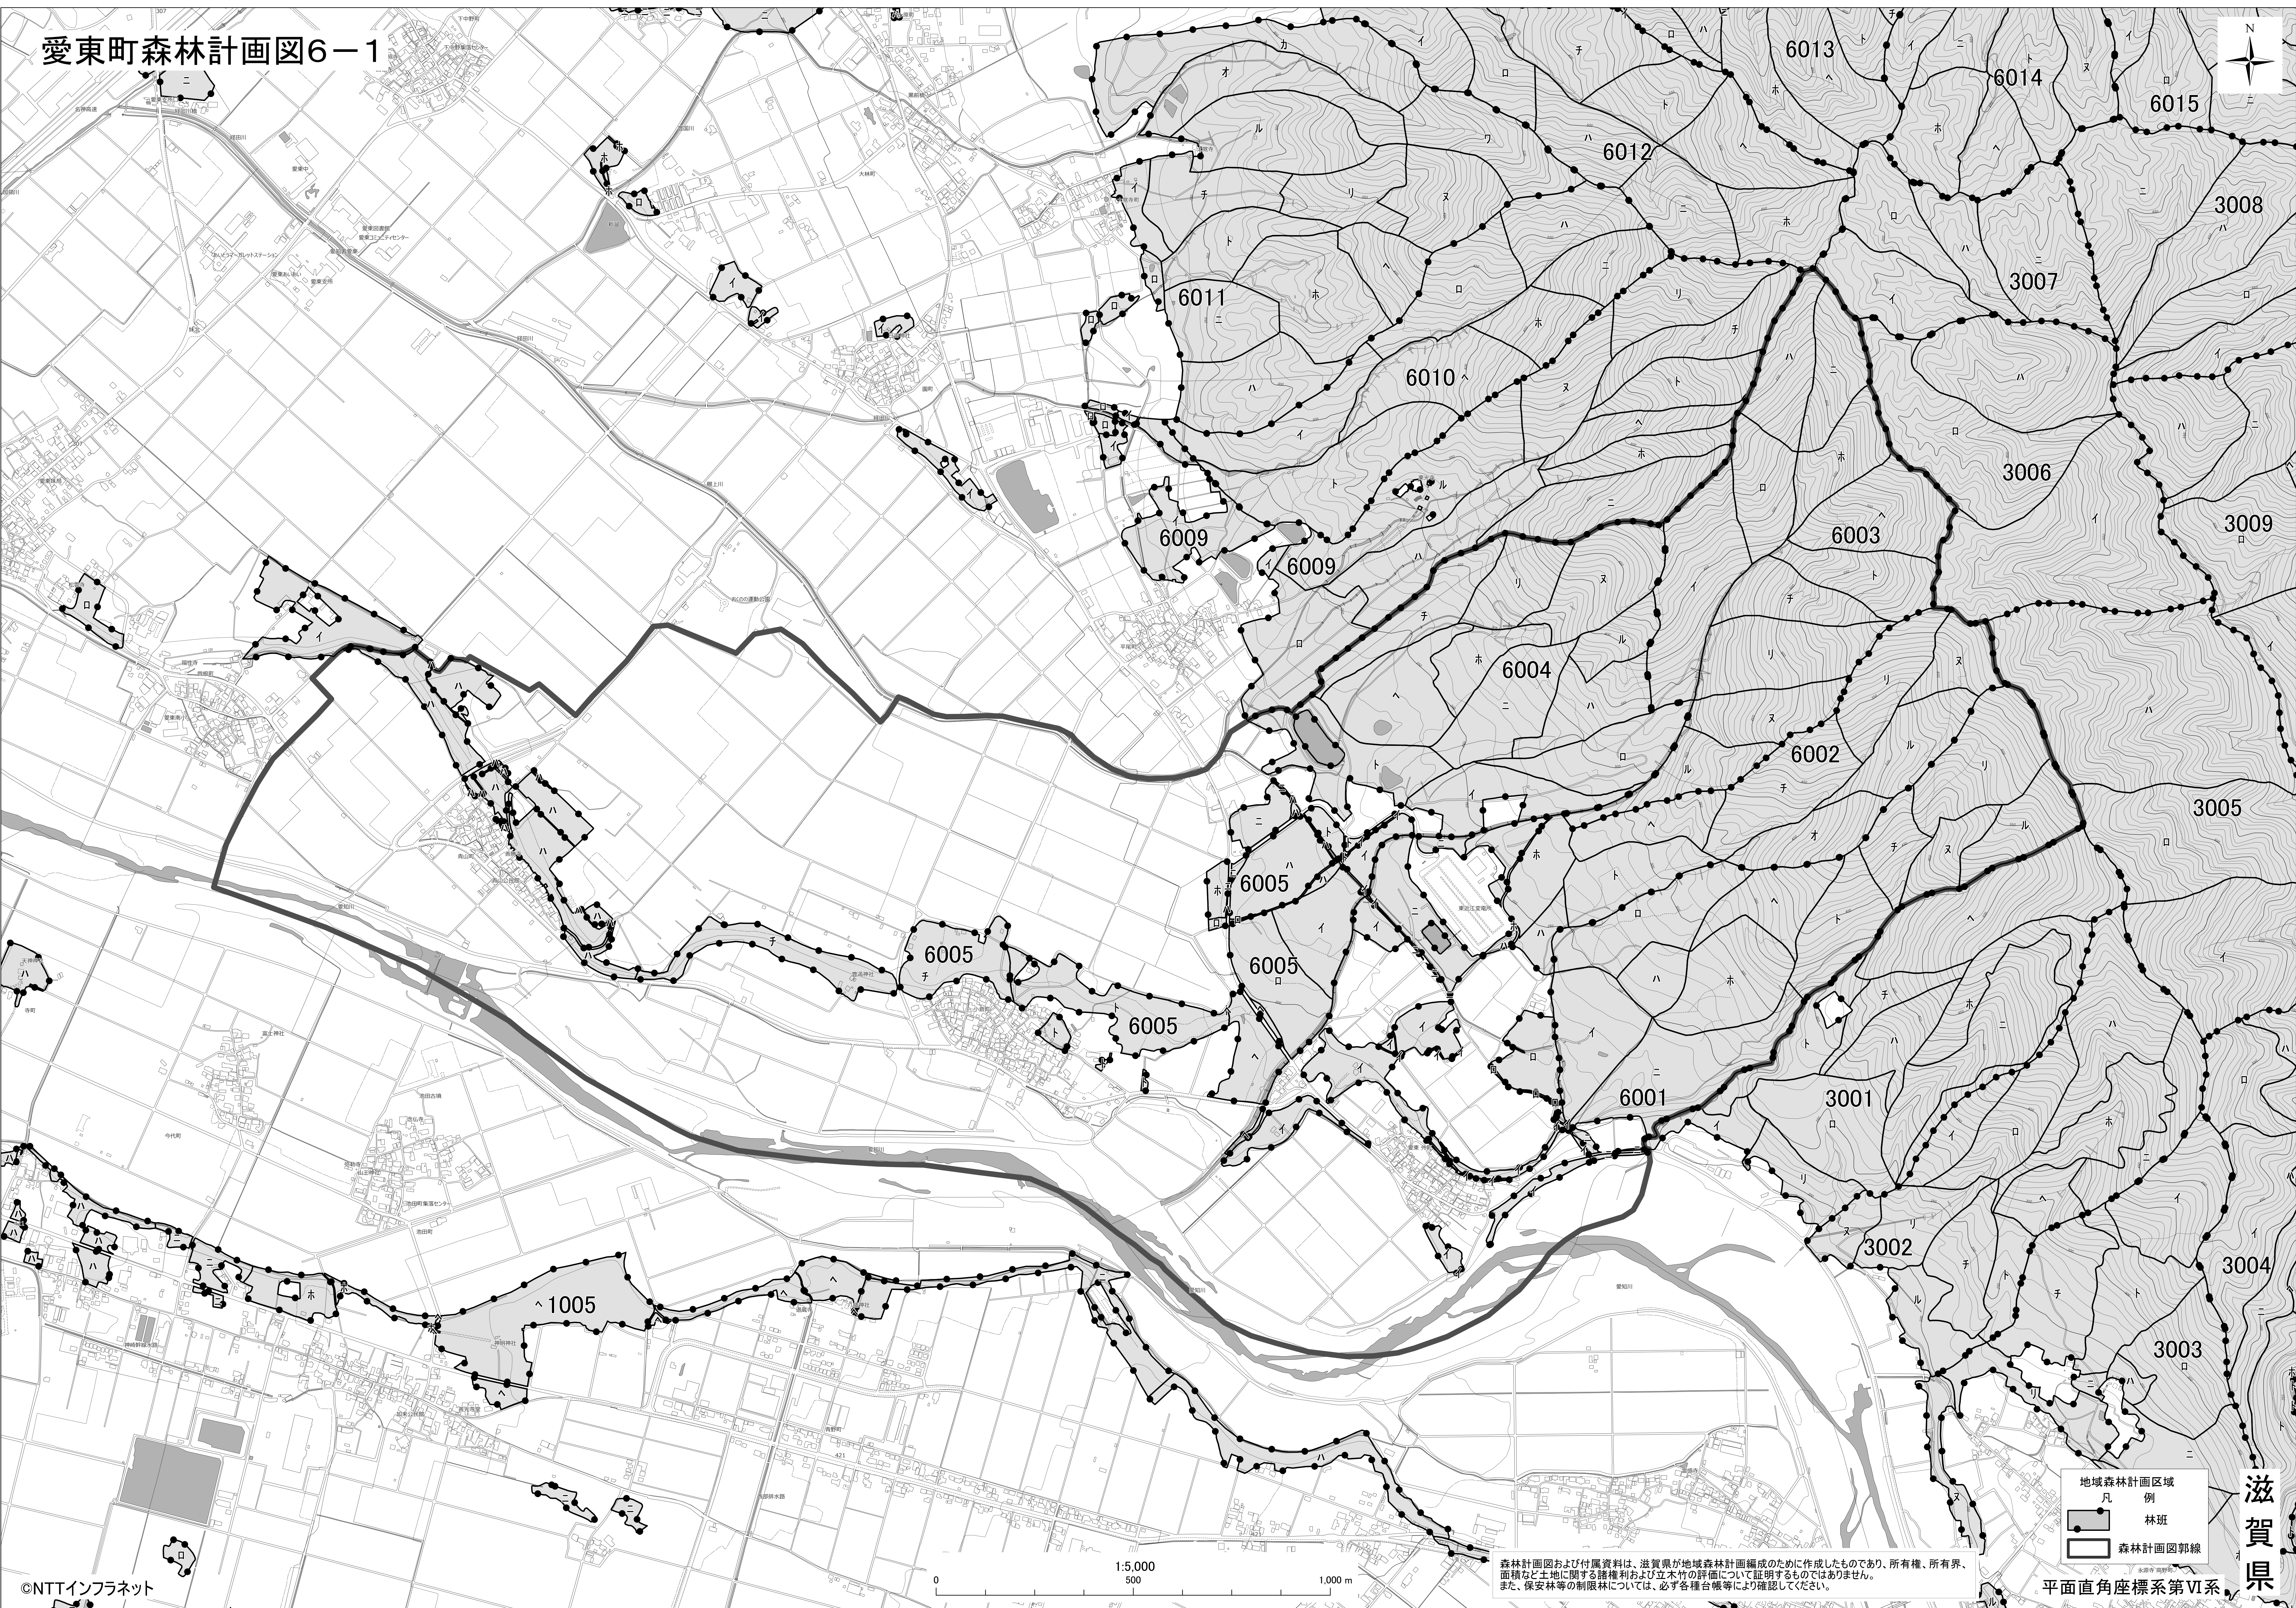

愛東町森林計画図6-1

地域森林計画区域
 凡 例
 ● 林班
 □ 森林計画図郭線

森林計画図および付属資料は、滋賀県が地域森林計画編成のために作成したものであり、所有権、所有界、面積など土地に関する諸権利および立木竹の詳細については証明するものではありません。また、保安林等の制限林については、必ず各種台帳等により確認してください。

平面直角座標系第Ⅵ系

滋賀県

©NTTインフラネット