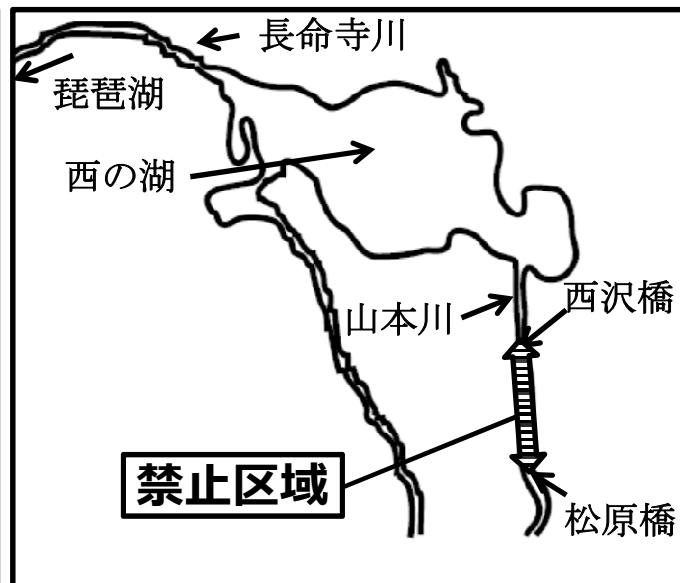

ホンモロコの産卵保護のため すべての水産動物の採捕禁止

次の区域および期間においては、全ての水産動物の採捕をしてはいけません。(滋賀県内水面漁場管理委員会指示)

● **禁止期間** 令和5年4月1日から5月31日まで

● **禁止区域**

瓜生川の目崎橋下流端から天尾橋上流端まで

躰光寺川の躰光寺橋下流端から大橋上流端まで

山本川の西沢橋下流端から松原橋上流端まで

伊庭内湖周辺（東近江市）

西の湖周辺（近江八幡市）

違反すると、1年以下の懲役若しくは50万円以下の罰金又は拘留若しくは科料に処せられる場合があります

滋賀県内水面漁場管理委員会
滋賀県農政水産部水産課
Tel:077-528-3872
077-528-3874