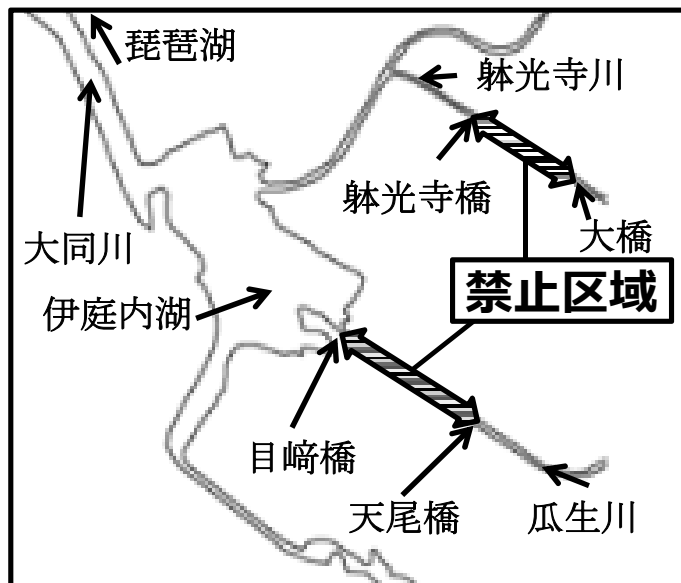

ホンモロコの産卵保護のため すべての水産動物の採捕禁止

次の区域および期間においては、全ての水産動物の採捕をしてはいけません。(滋賀県内水面漁場管理委員会指示)

● **禁止期間** 令和5年4月1日から5月31日まで

● **禁止区域**

瓜生川の目崎橋下流端から天尾橋上流端まで

躰光寺川の躰光寺橋下流端から大橋上流端まで

山本川の西沢橋下流端から松原橋上流端まで

伊庭内湖周辺（東近江市）

西の湖周辺（近江八幡市）

違反すると、1年以下の懲役若しくは50万円以下の罰金又は拘留若しくは科料に処せられる場合があります

滋賀県内水面漁場管理委員会
滋賀県農政水産部水産課
Tel:077-528-3872
077-528-3874