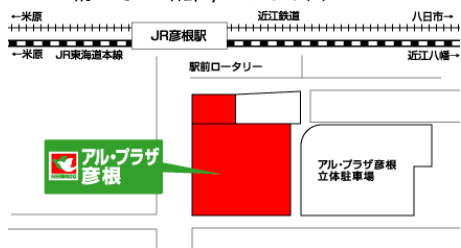

## 会場へのアクセス

### COZY TOWN

彦根市大東町2-28アル・プラザ彦根内 4階

- できるだけ公共交通機関をご利用ください。
- COZY TOWN（コージータウン）の利用にあたり、お車でお越しの方は、アル・プラザ彦根に隣接の立体駐車場（NPC24アル・プラザ彦根パーキング）に停めていただけます。

#### 【通常駐車料金】

入庫より2時間無料以降100円/60分

(二輪車は無料です)

上限料金

平日 24時間毎 500円

土日祝 24時間毎 700円