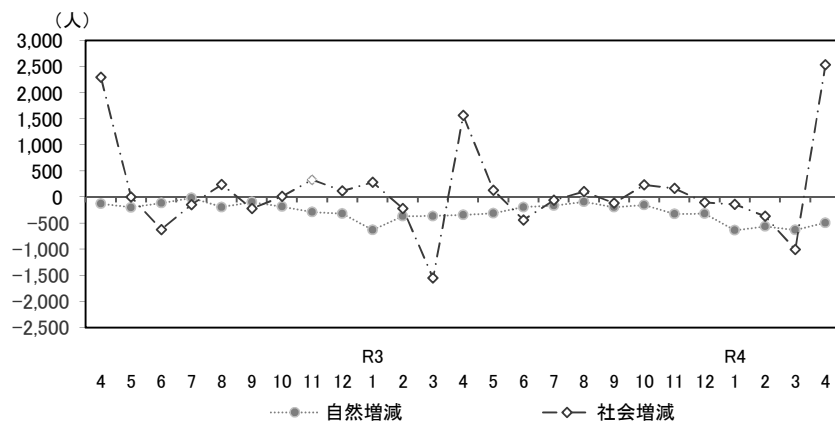

滋賀県の人口と世帯数

令和4年(2022年)5月25日

1 人口と世帯数

令和4年5月1日現在の滋賀県の総人口は1,407,375人で、前月に比べて2,048人増加しました。なお、前年同月に比べて3,101人減少しています。

外国人数は29,411人で、前月に比べて921人増加し、前年同月に比べて244人増加しています。

	(人)	対前月比較		対前年同月比較	
		増減数	増減率(%)	増減数	増減率(%)
総人口	1,407,375 (29,411)	+ 2,048 (+921)	+ 0.15 (+3.23)	- 3,101 (+244)	- 0.22 (+0.84)
男	695,507 (15,647)	+ 1,313 (+652)	+ 0.19 (+4.35)	- 1,756 (+28)	- 0.25 (+0.18)
女	711,868 (13,764)	+ 735 (+269)	+ 0.10 (+1.99)	- 1,345 (+216)	- 0.19 (+1.59)
世帯数	582,537	+ 2,437	+ 0.42	+ 1,972	+ 0.34

※総人口、男、女の各下段()に示す数値は、外国人数(内数)です。
(参考)

	前月(令和4年4月1日現在)	前年同月(令和3年5月1日現在)
総人口	1,405,327	1,410,476
うち外国人数	28,490	29,167
世帯数	580,100	580,565

2 月別人口の動態グラフ

前月に比べて、自然増減は491人の減少、社会増減は2,539人の増加、増減計は2,048人の増加となっています。