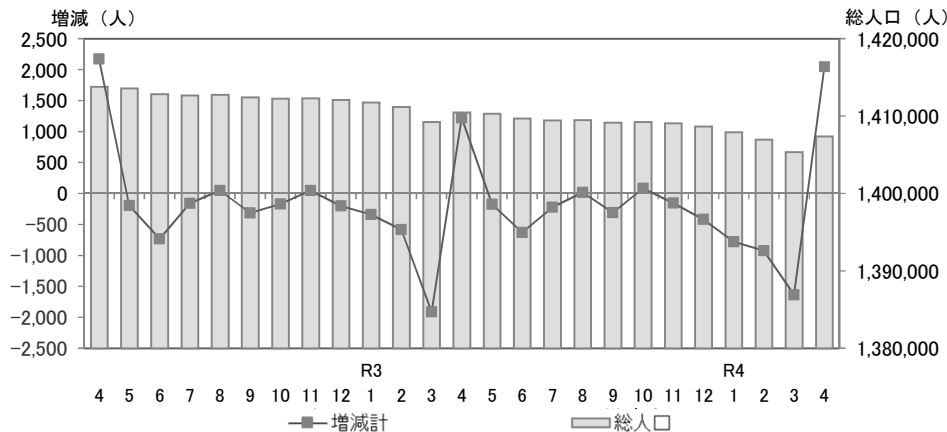

滋賀県の人口と世帯数

令和4年(2022年)5月25日

1 人口と世帯数

令和4年5月1日現在の滋賀県の総人口は1,407,375人で、前月に比べて2,048人増加しました。なお、前年同月に比べて3,101人減少しています。

外国人数は29,411人で、前月に比べて921人増加し、前年同月に比べて244人増加しています。

	(人)	対前月比較		対前年同月比較	
		増減数	増減率(%)	増減数	増減率(%)
総人口	1,407,375 (29,411)	+ 2,048 (+921)	+ 0.15 (+3.23)	- 3,101 (+244)	- 0.22 (+0.84)
男	695,507 (15,647)	+ 1,313 (+652)	+ 0.19 (+4.35)	- 1,756 (+28)	- 0.25 (+0.18)
女	711,868 (13,764)	+ 735 (+269)	+ 0.10 (+1.99)	- 1,345 (+216)	- 0.19 (+1.59)
世帯数	582,537	+ 2,437	+ 0.42	+ 1,972	+ 0.34

※総人口、男、女の各下段()に示す数値は、外国人数(内数)です。
(参考)

	前月(令和4年4月1日現在)	前年同月(令和3年5月1日現在)
総人口	1,405,327	1,410,476
うち外国人数	28,490	29,167
世帯数	580,100	580,565

2 月別人口の動態グラフ

前月に比べて、自然増減は491人の減少、社会増減は2,539人の増加、増減計は2,048人の増加となっています。

* 令和4年5月1日現在の人口と世帯数は、令和4年4月1日～4月30日の間の異動届出数が反映されています。

* 平成27年国勢調査基準で算出しています。