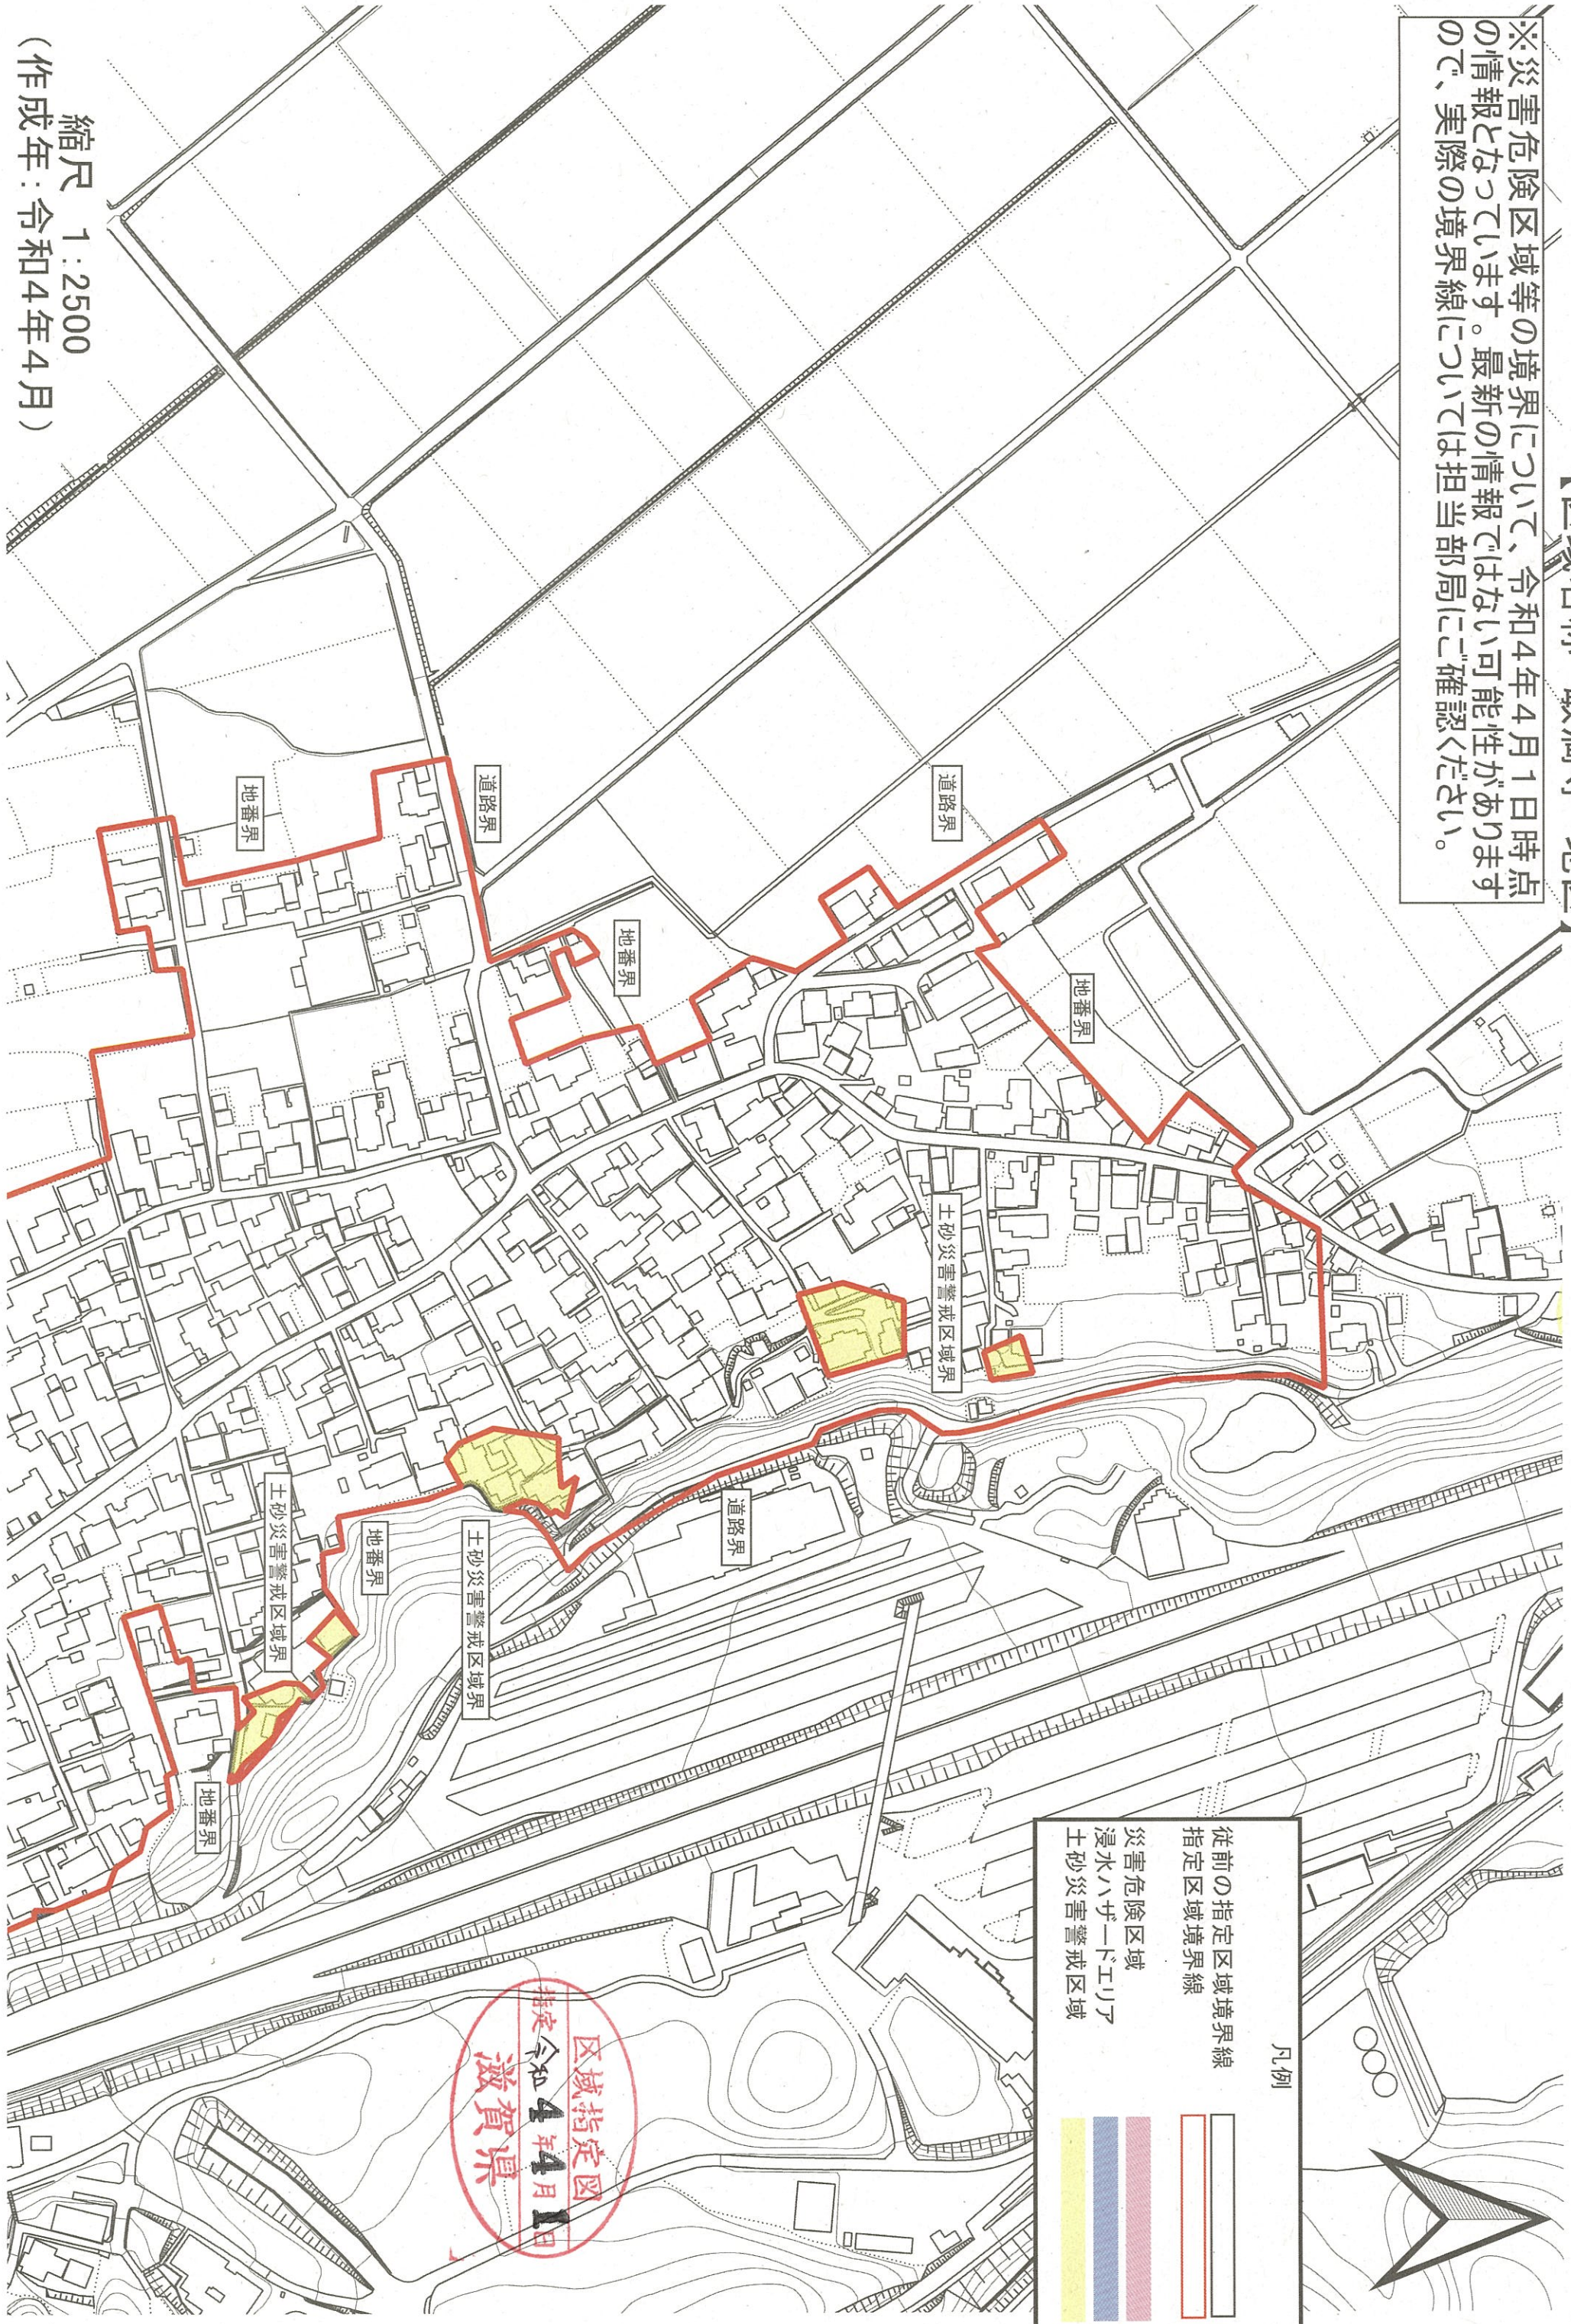

※災害危険区域等の境界について、令和4年4月1日時点の情報となっています。最新の情報ではない可能性がありますので、実際の境界線については担当部局にご確認ください。

区域指定図
指定 令和4年4月1日
滋賀県

縮尺 1:2500
(作成年: 令和4年4月)