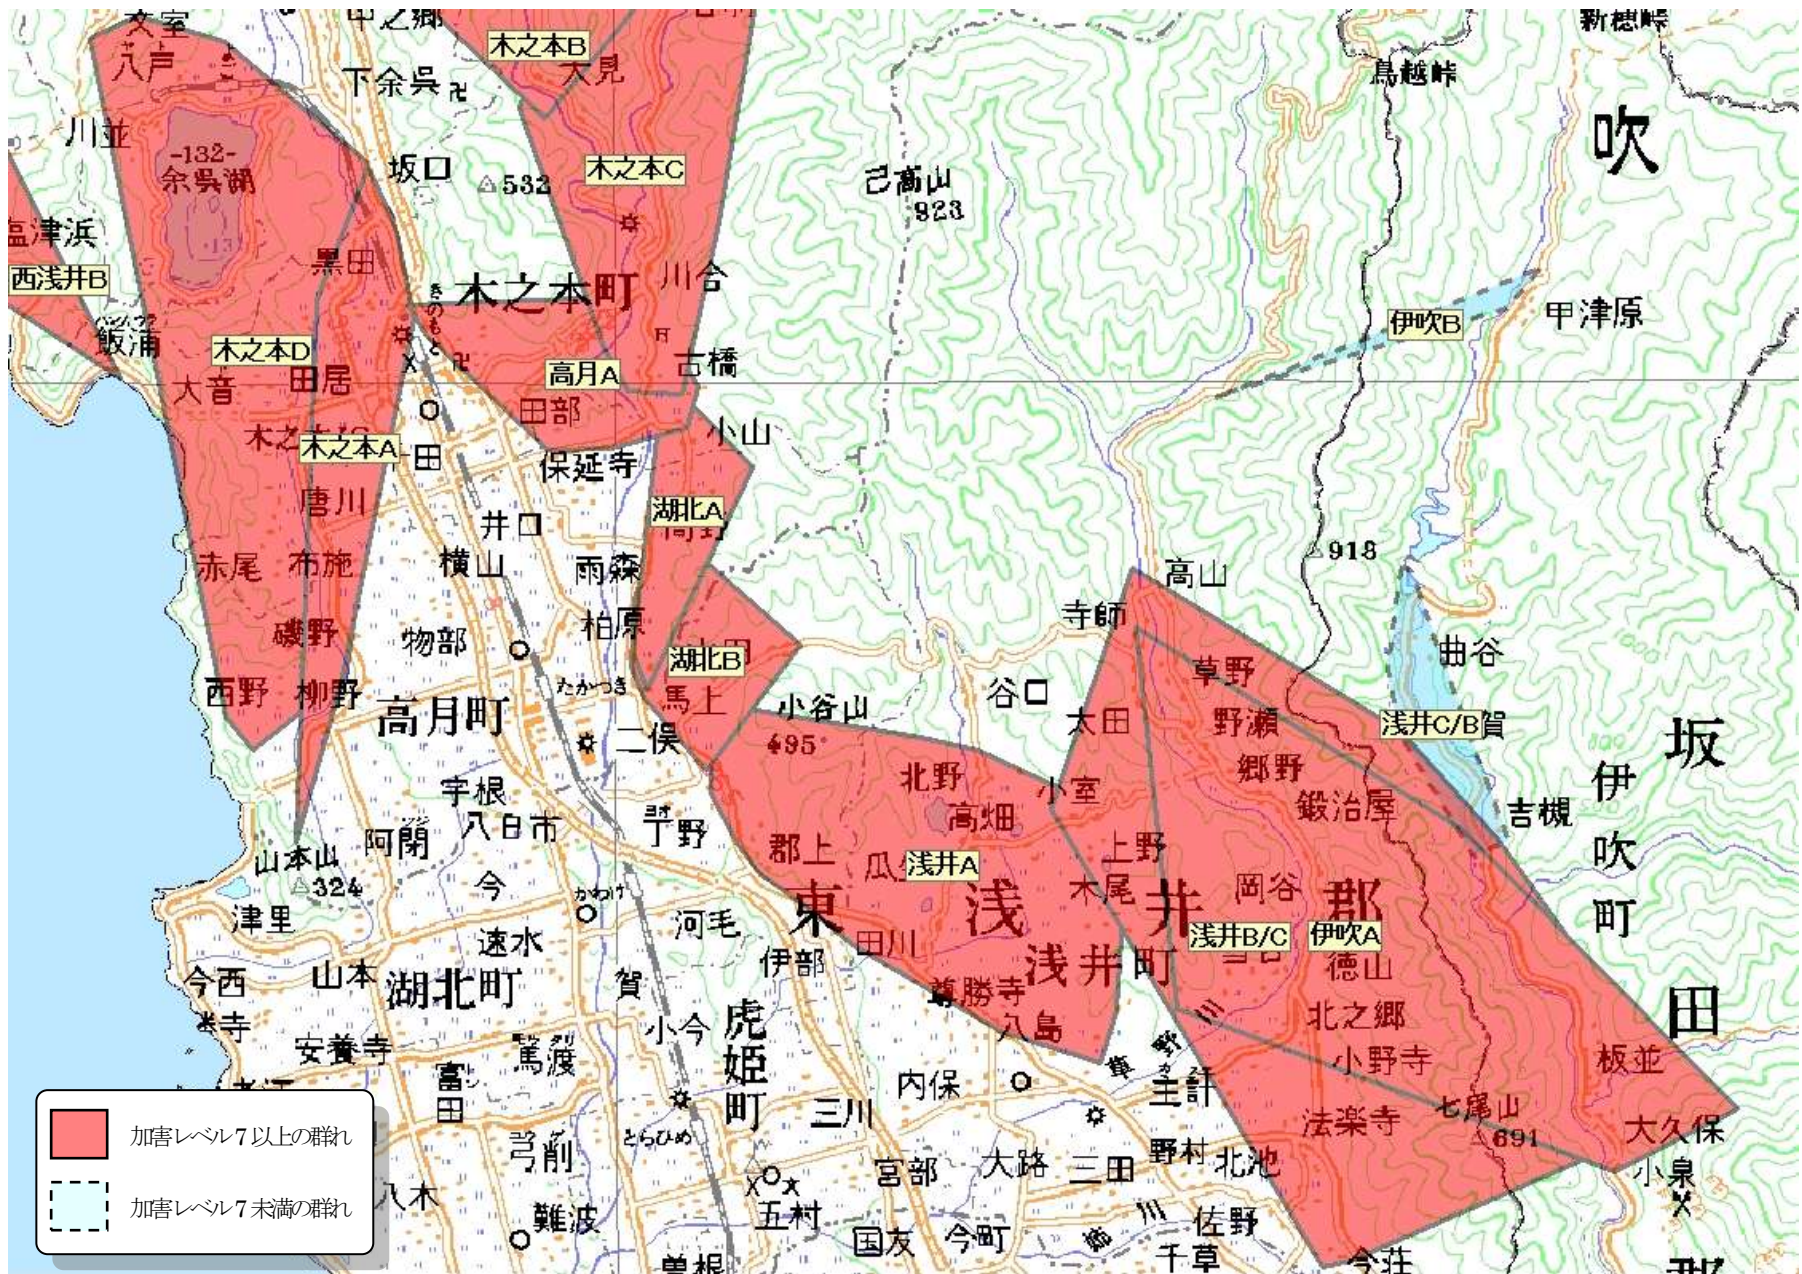

巻末資料 4 各地域のサル群れ分布状況

(分布図は、平成 20 年度から 23 年度にかけて行った調査に基づき、最外郭法で記述している。)

大津市北部

大津市南部甲賀市西部

甲賀市

日野町

東近江市、愛荘町

彦根市、米原市南部

長浜市東部、米原市北部

高島市北部

高島市