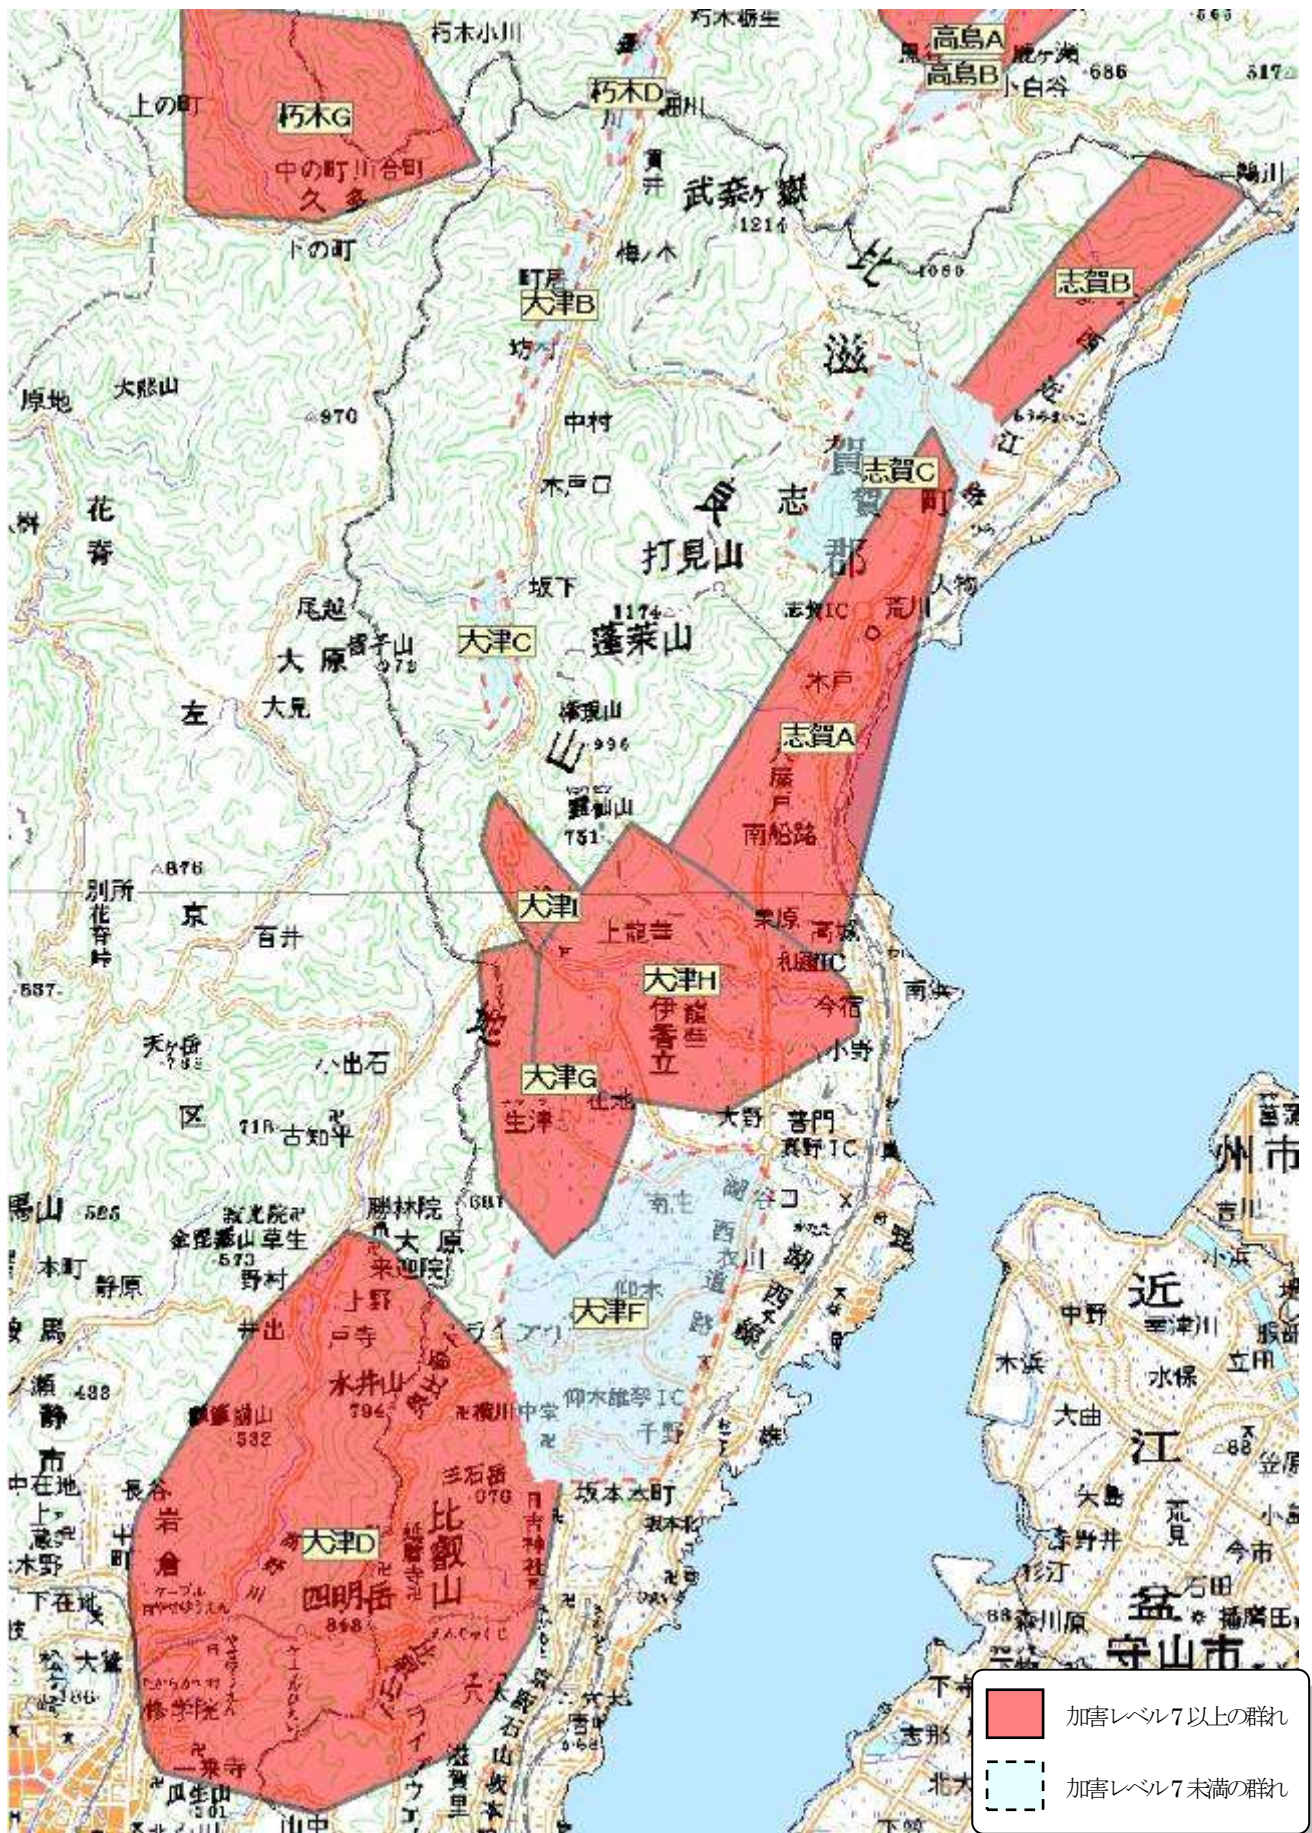

巻末資料 4 各地域のサル群れ分布状況

(分布図は、平成 20 年度から 23 年度にかけて行った調査に基づき、最外郭法で記述している。)

大津市北部

大津市南部甲賀市西部

甲賀市

日野町

東近江市、愛荘町

彦根市、米原市南部

長浜市東部、米原市北部

高島市北部

高島市