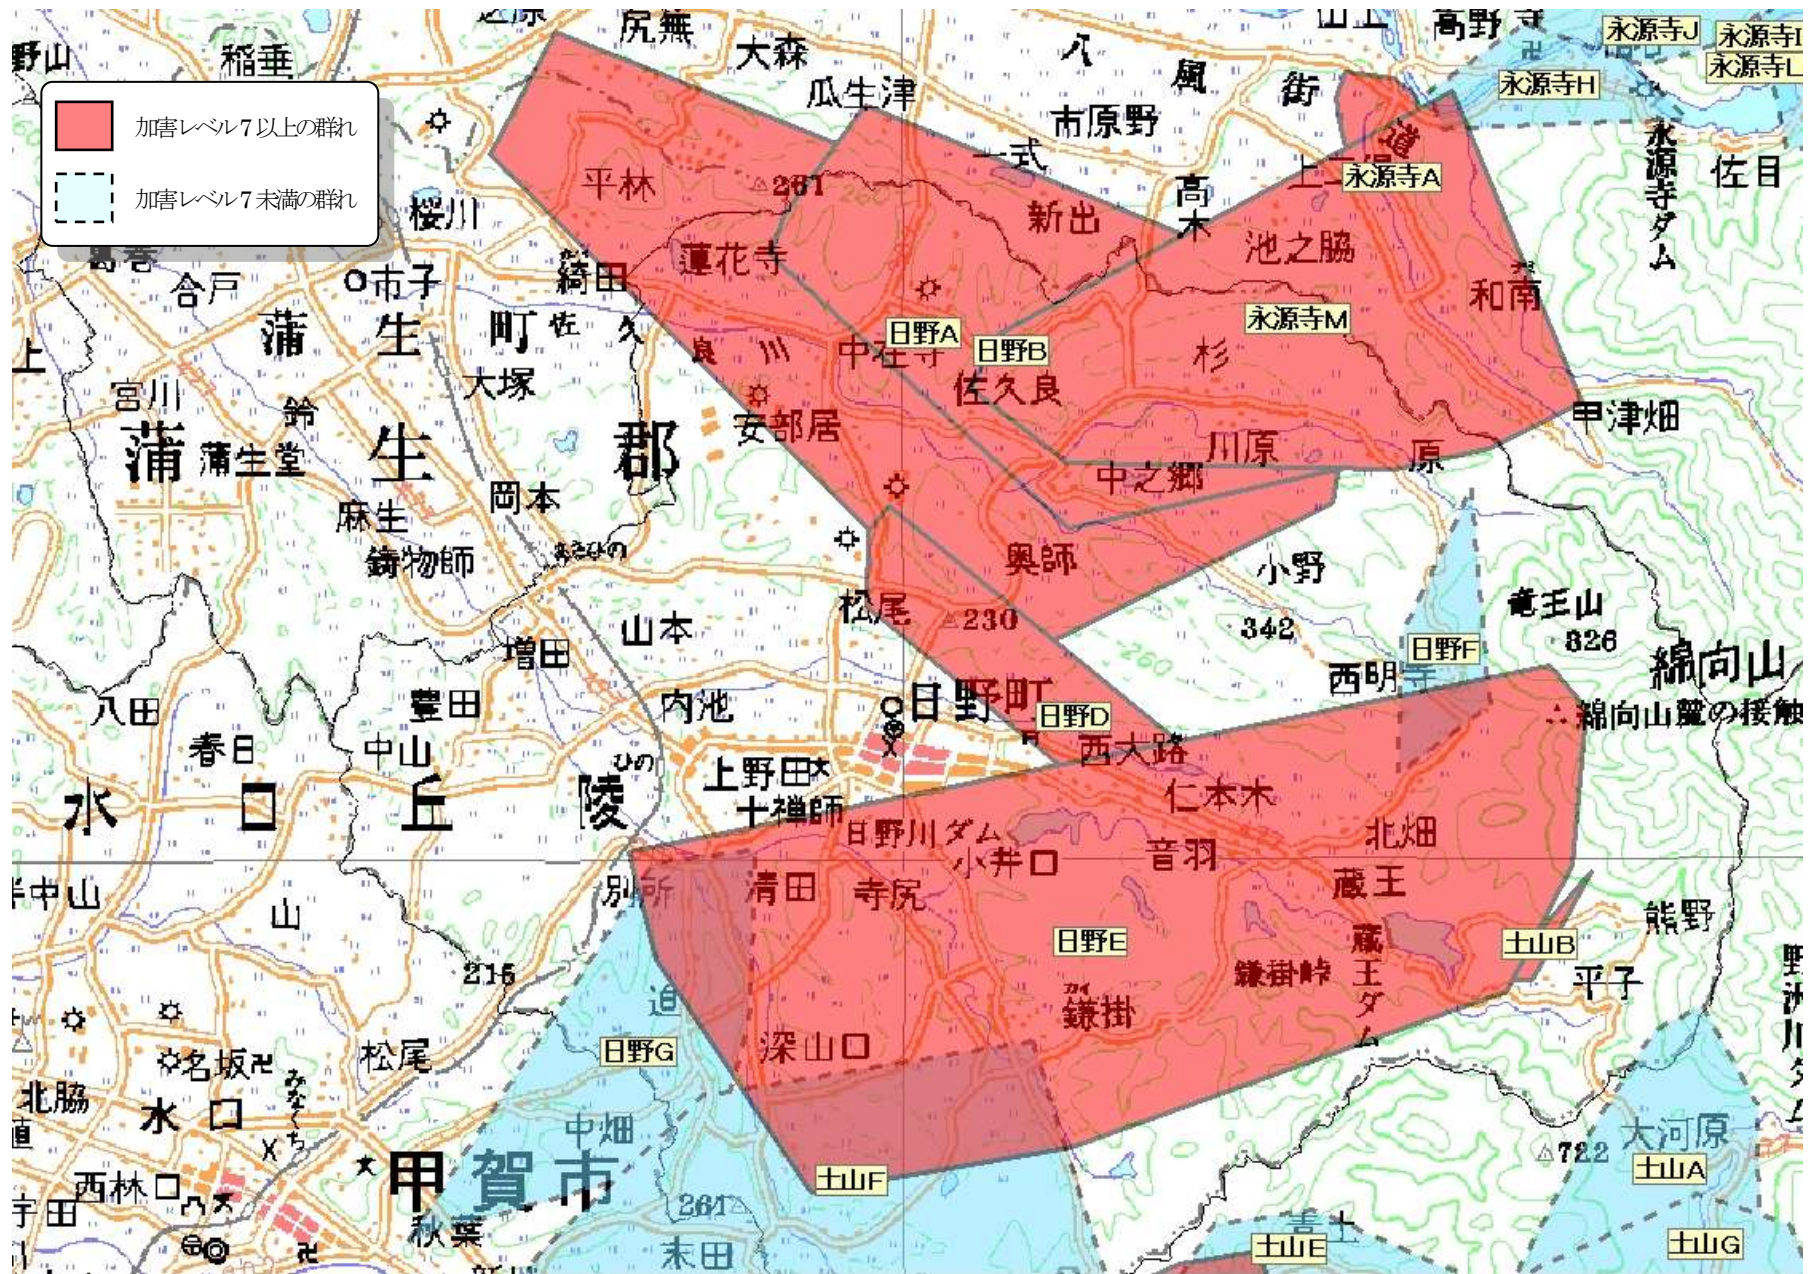

巻末資料 4 各地域のサル群れ分布状況

(分布図は、平成 20 年度から 23 年度にかけて行った調査に基づき、最外郭法で記述している。)

大津市北部

大津市南部甲賀市西部

甲賀市

日野町

東近江市、愛荘町

彦根市、米原市南部

長浜市東部、米原市北部

高島市北部

高島市