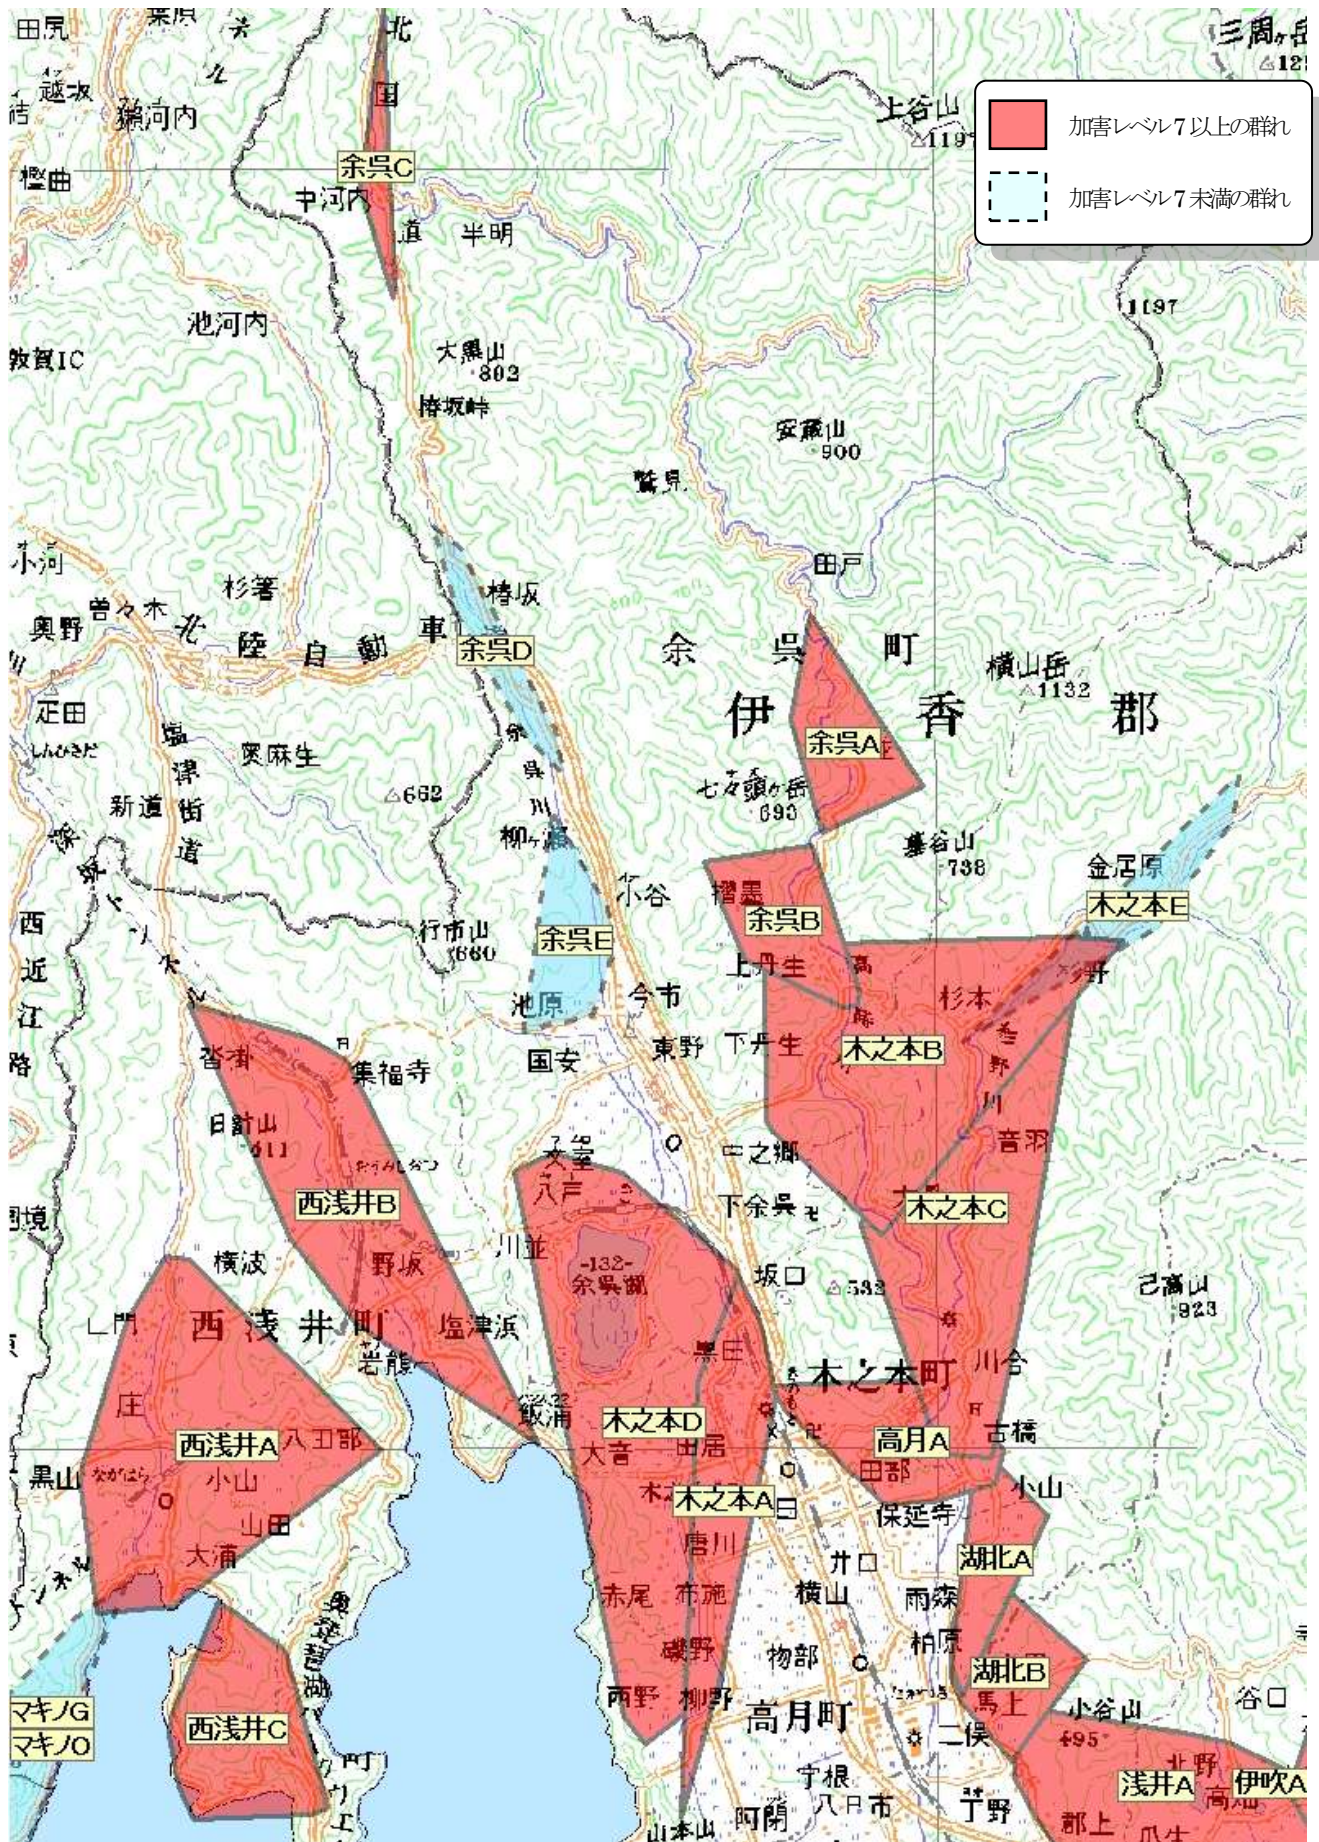

巻末資料 4 各地域のサル群れ分布状況

(分布図は、平成 20 年度から 23 年度にかけて行った調査に基づき、最外郭法で記述している。)

大津市北部

大津市南部甲賀市西部

甲賀市

日野町

東近江市、愛荘町

彦根市、米原市南部

長浜市東部、米原市北部

高島市北部

高島市