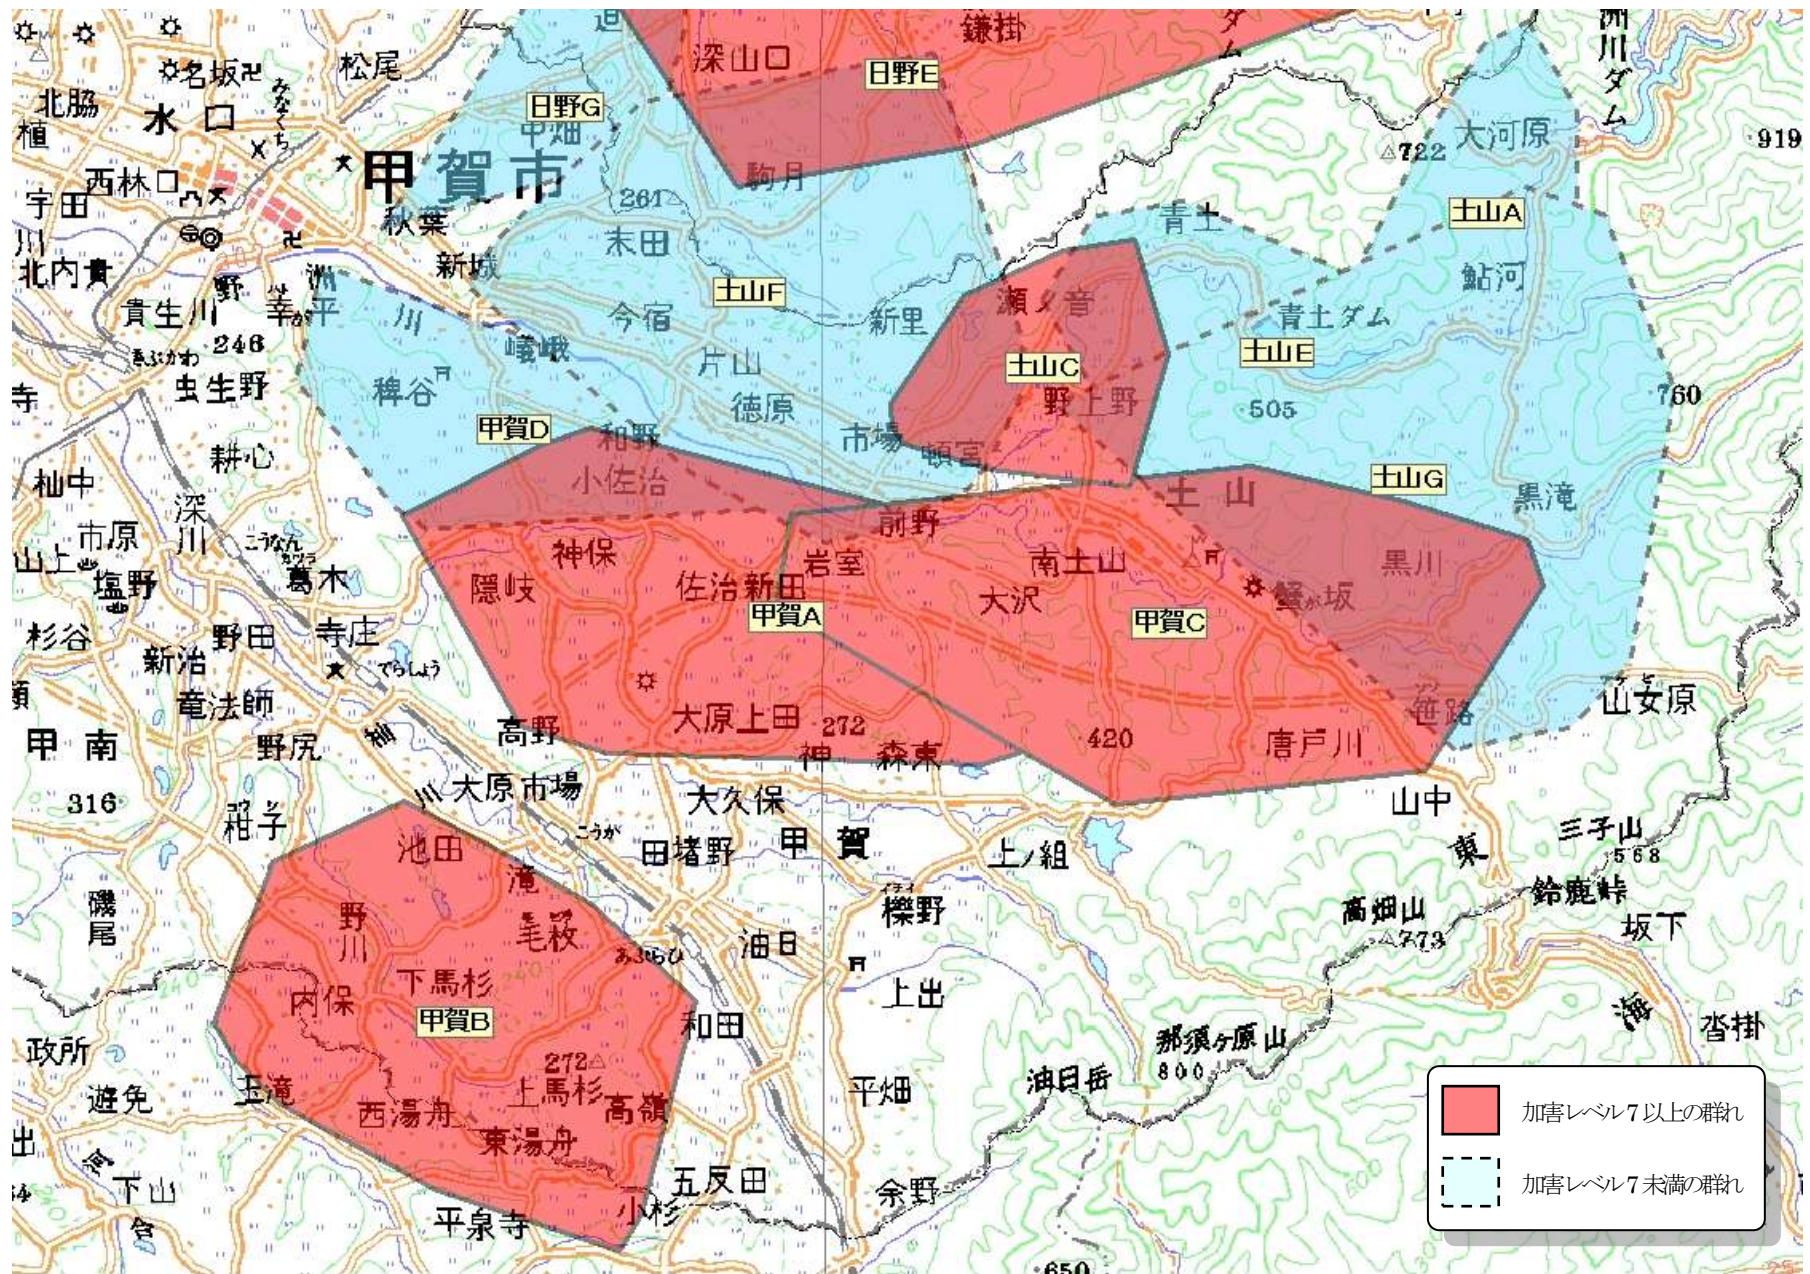

巻末資料 4 各地域のサル群れ分布状況

(分布図は、平成 20 年度から 23 年度にかけて行った調査に基づき、最外郭法で記述している。)

大津市北部

大津市南部甲賀市西部

甲賀市

日野町

東近江市、愛荘町

彦根市、米原市南部

長浜市東部、米原市北部

高島市北部

高島市