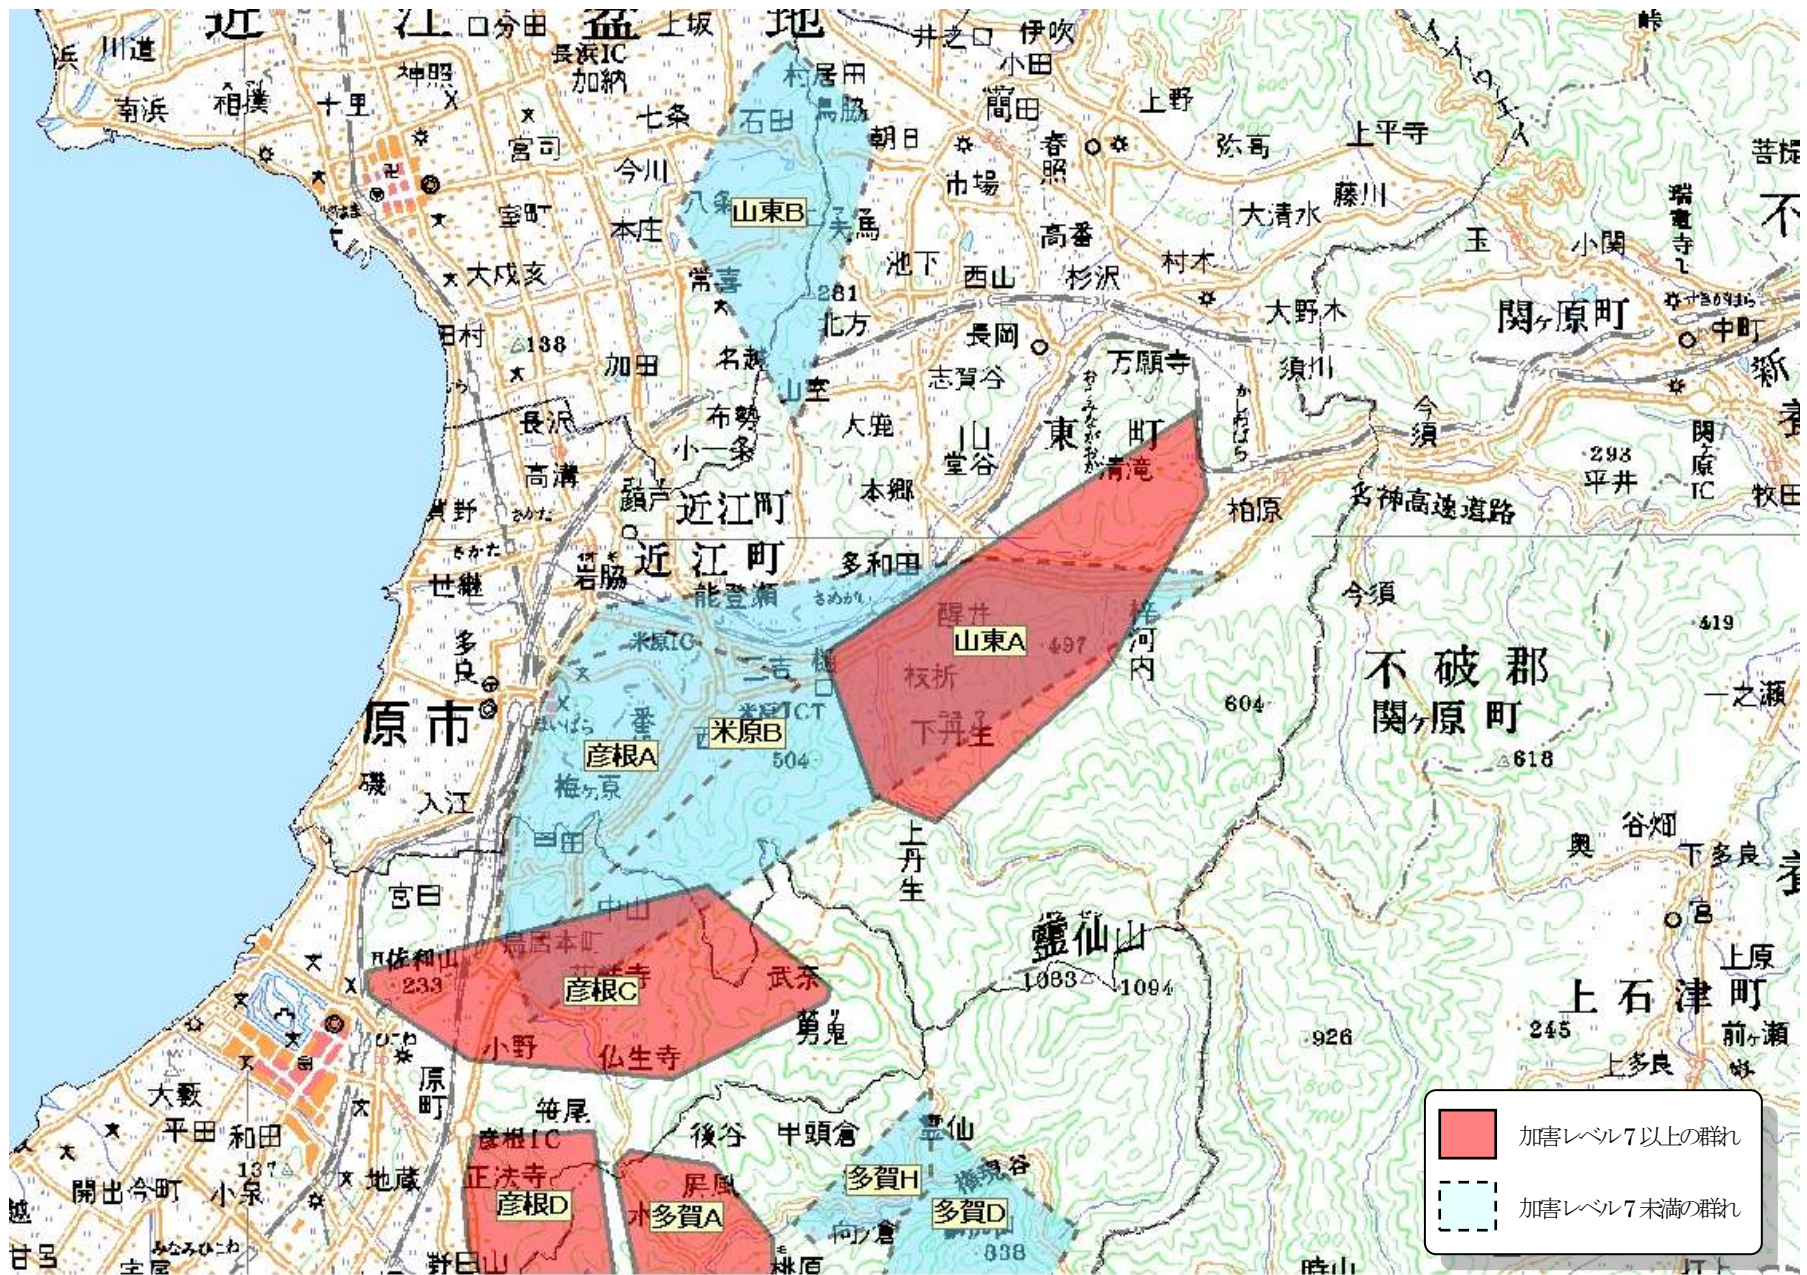

巻末資料 4 各地域のサル群れ分布状況

(分布図は、平成 20 年度から 23 年度にかけて行った調査に基づき、最外郭法で記述している。)

大津市北部

大津市南部甲賀市西部

甲賀市

日野町

東近江市、愛荘町

彦根市、米原市南部

長浜市東部、米原市北部

高島市北部

高島市