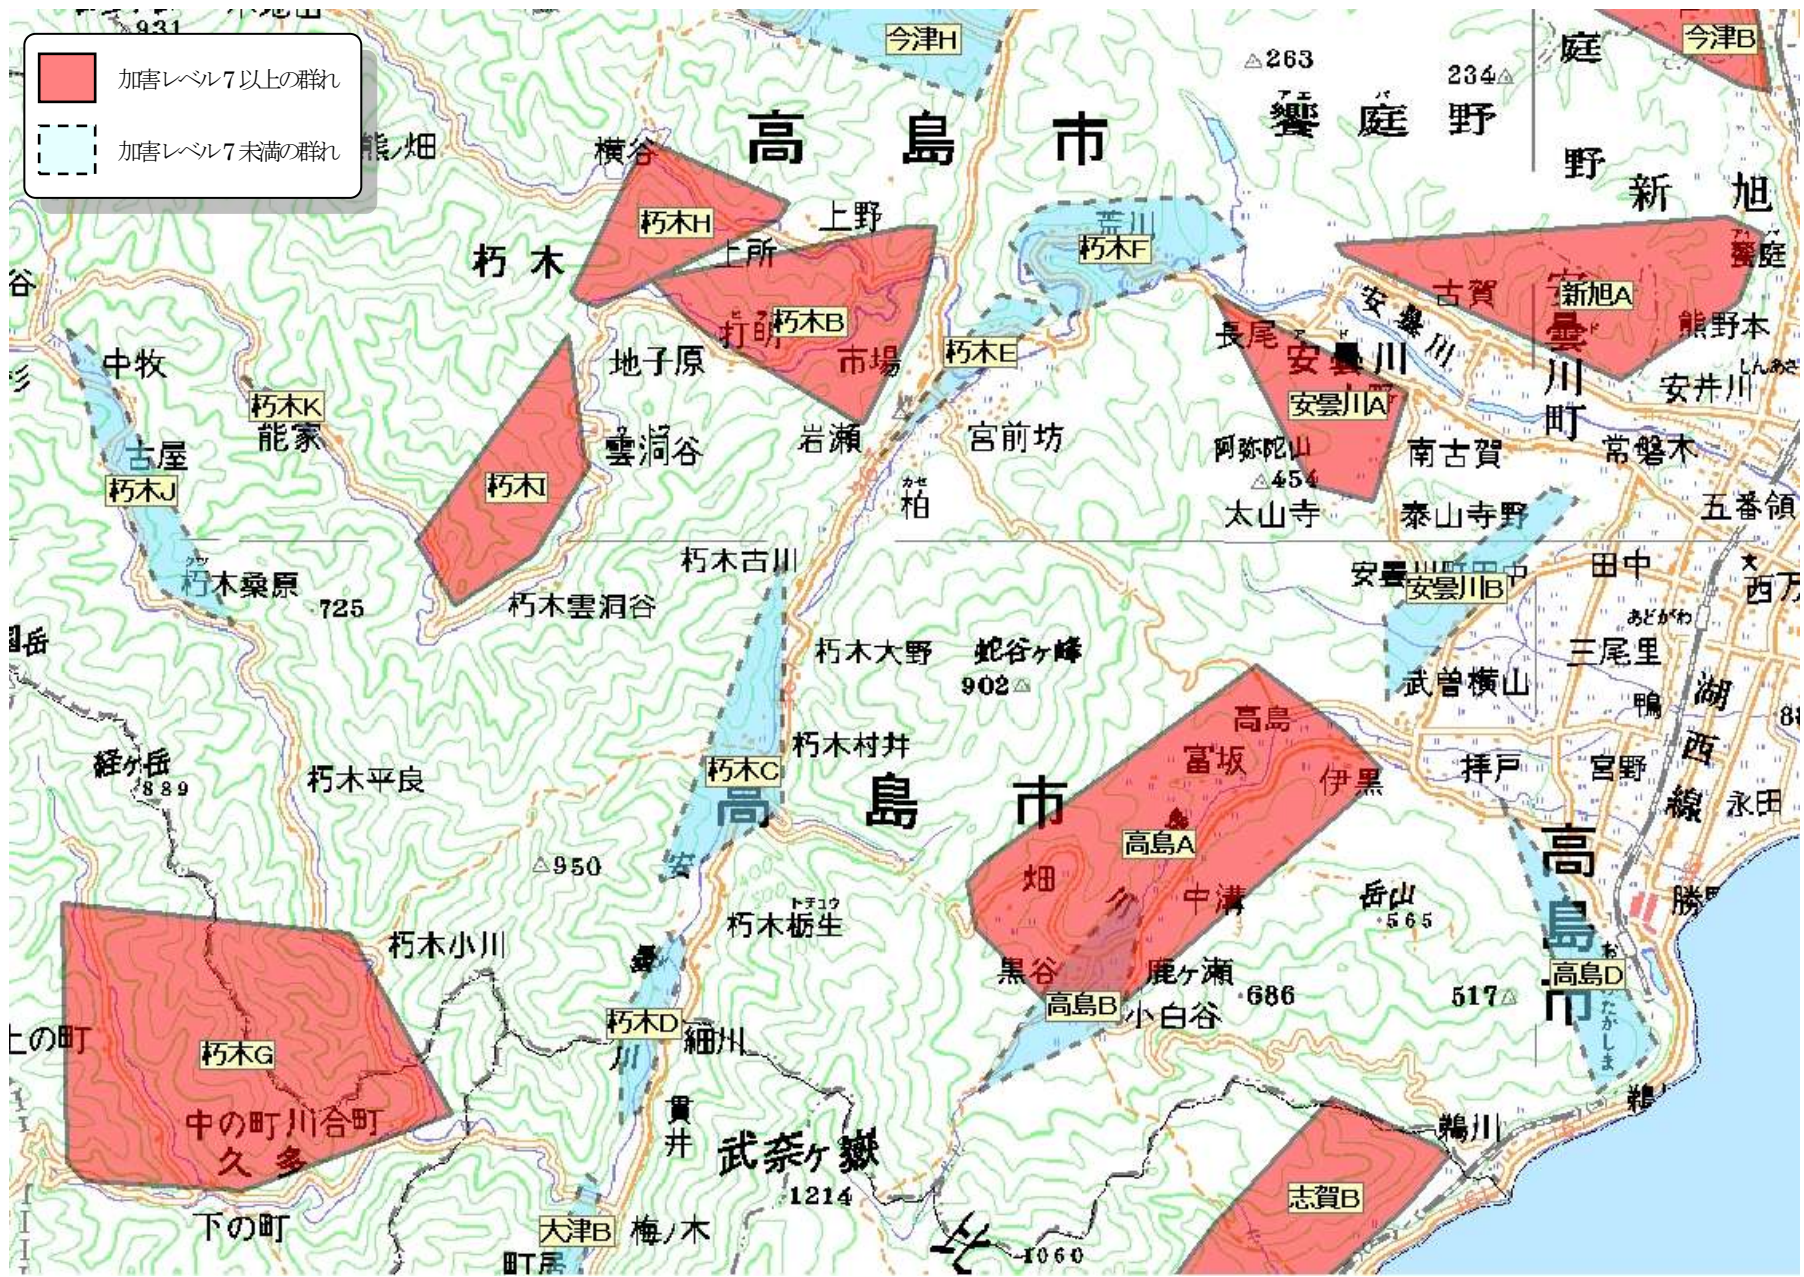

巻末資料 4 各地域のサル群れ分布状況

(分布図は、平成 20 年度から 23 年度にかけて行った調査に基づき、最外郭法で記述している。)

大津市北部

大津市南部甲賀市西部

甲賀市

日野町

東近江市、愛荘町

彦根市、米原市南部

長浜市東部、米原市北部

高島市北部

高島市