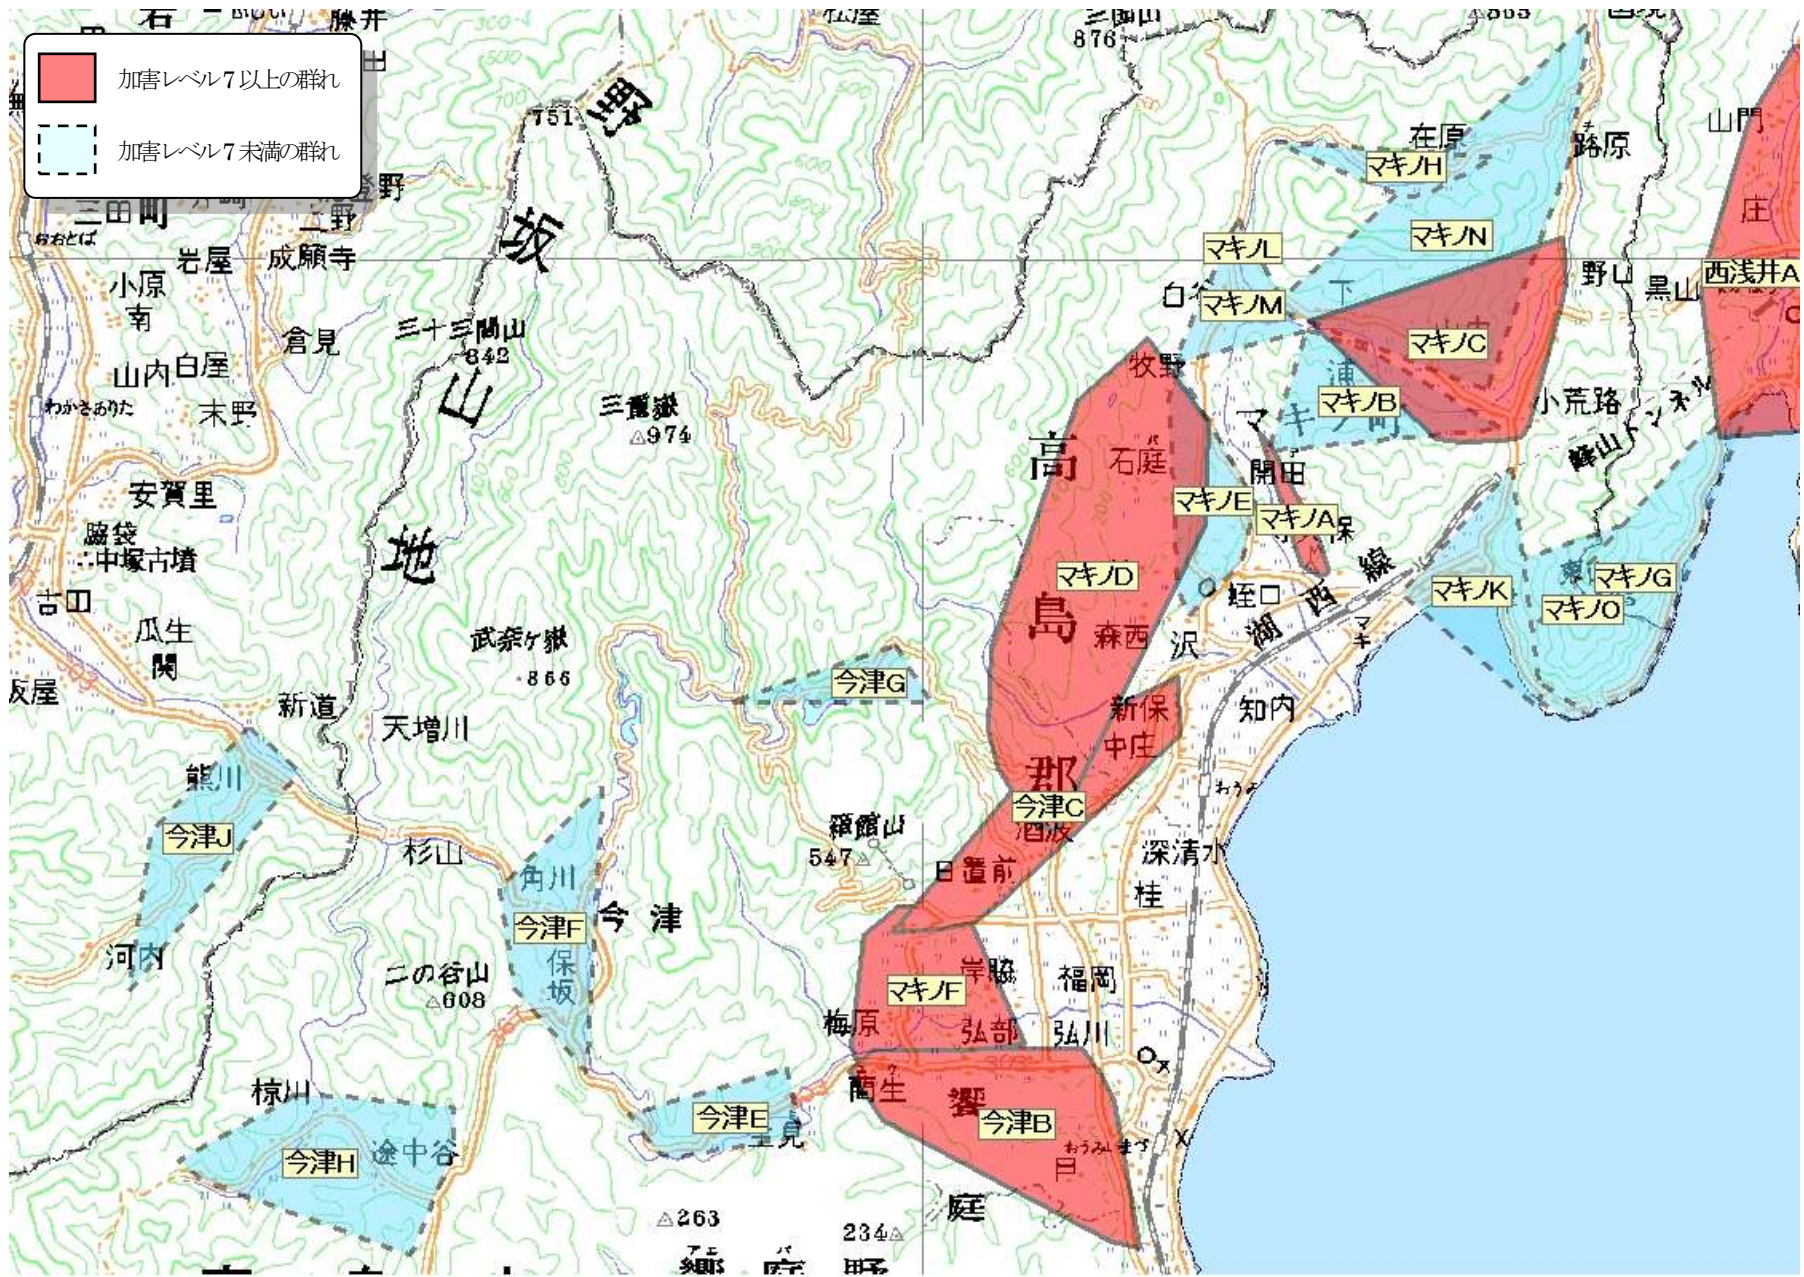

巻末資料 4 各地域のサル群れ分布状況

(分布図は、平成 20 年度から 23 年度にかけて行った調査に基づき、最外郭法で記述している。)

大津市北部

大津市南部甲賀市西部

甲賀市

日野町

東近江市、愛荘町

彦根市、米原市南部

長浜市東部、米原市北部

高島市北部

高島市