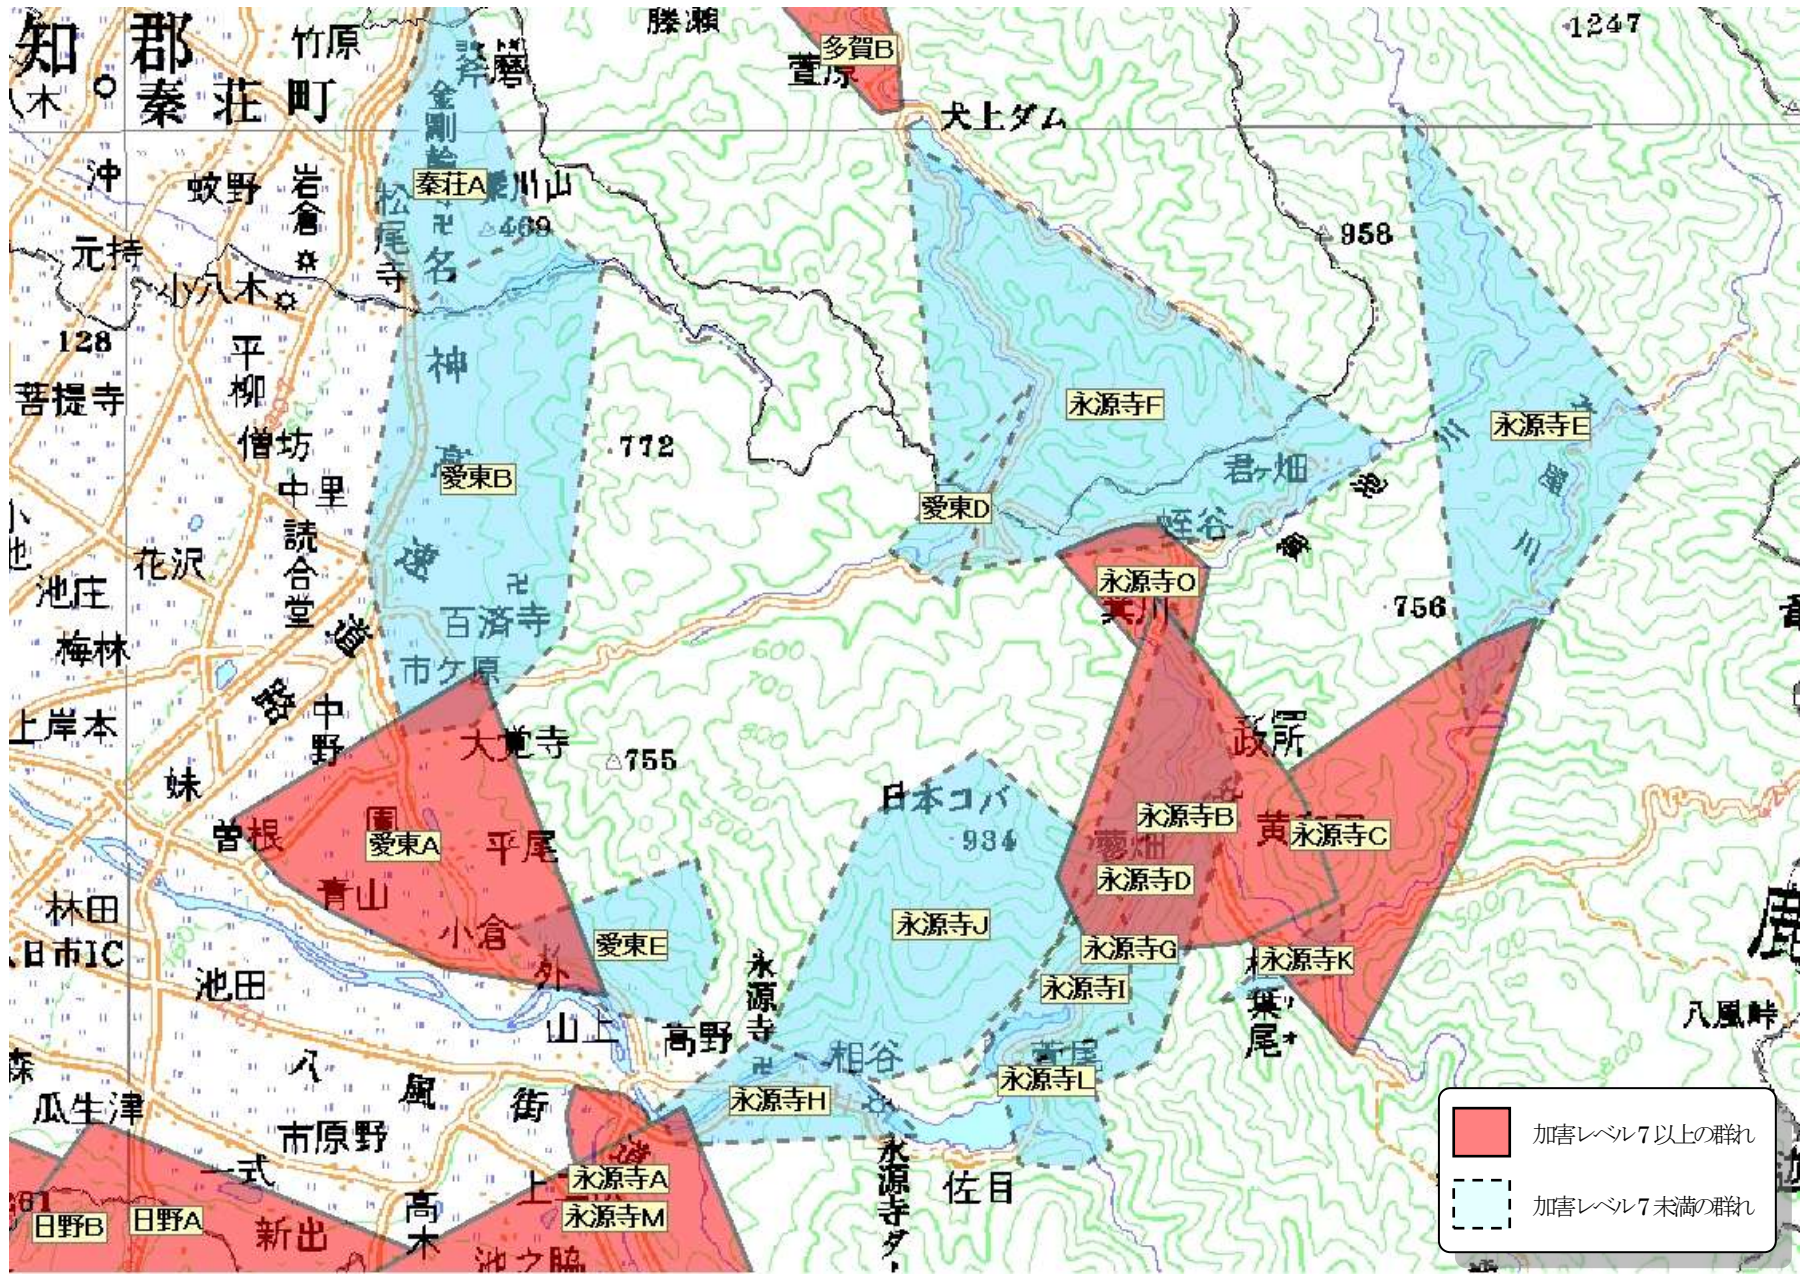

巻末資料 4 各地域のサル群れ分布状況

(分布図は、平成 20 年度から 23 年度にかけて行った調査に基づき、最外郭法で記述している。)

大津市北部

大津市南部甲賀市西部

甲賀市

日野町

東近江市、愛荘町

彦根市、米原市南部

長浜市東部、米原市北部

高島市北部

高島市