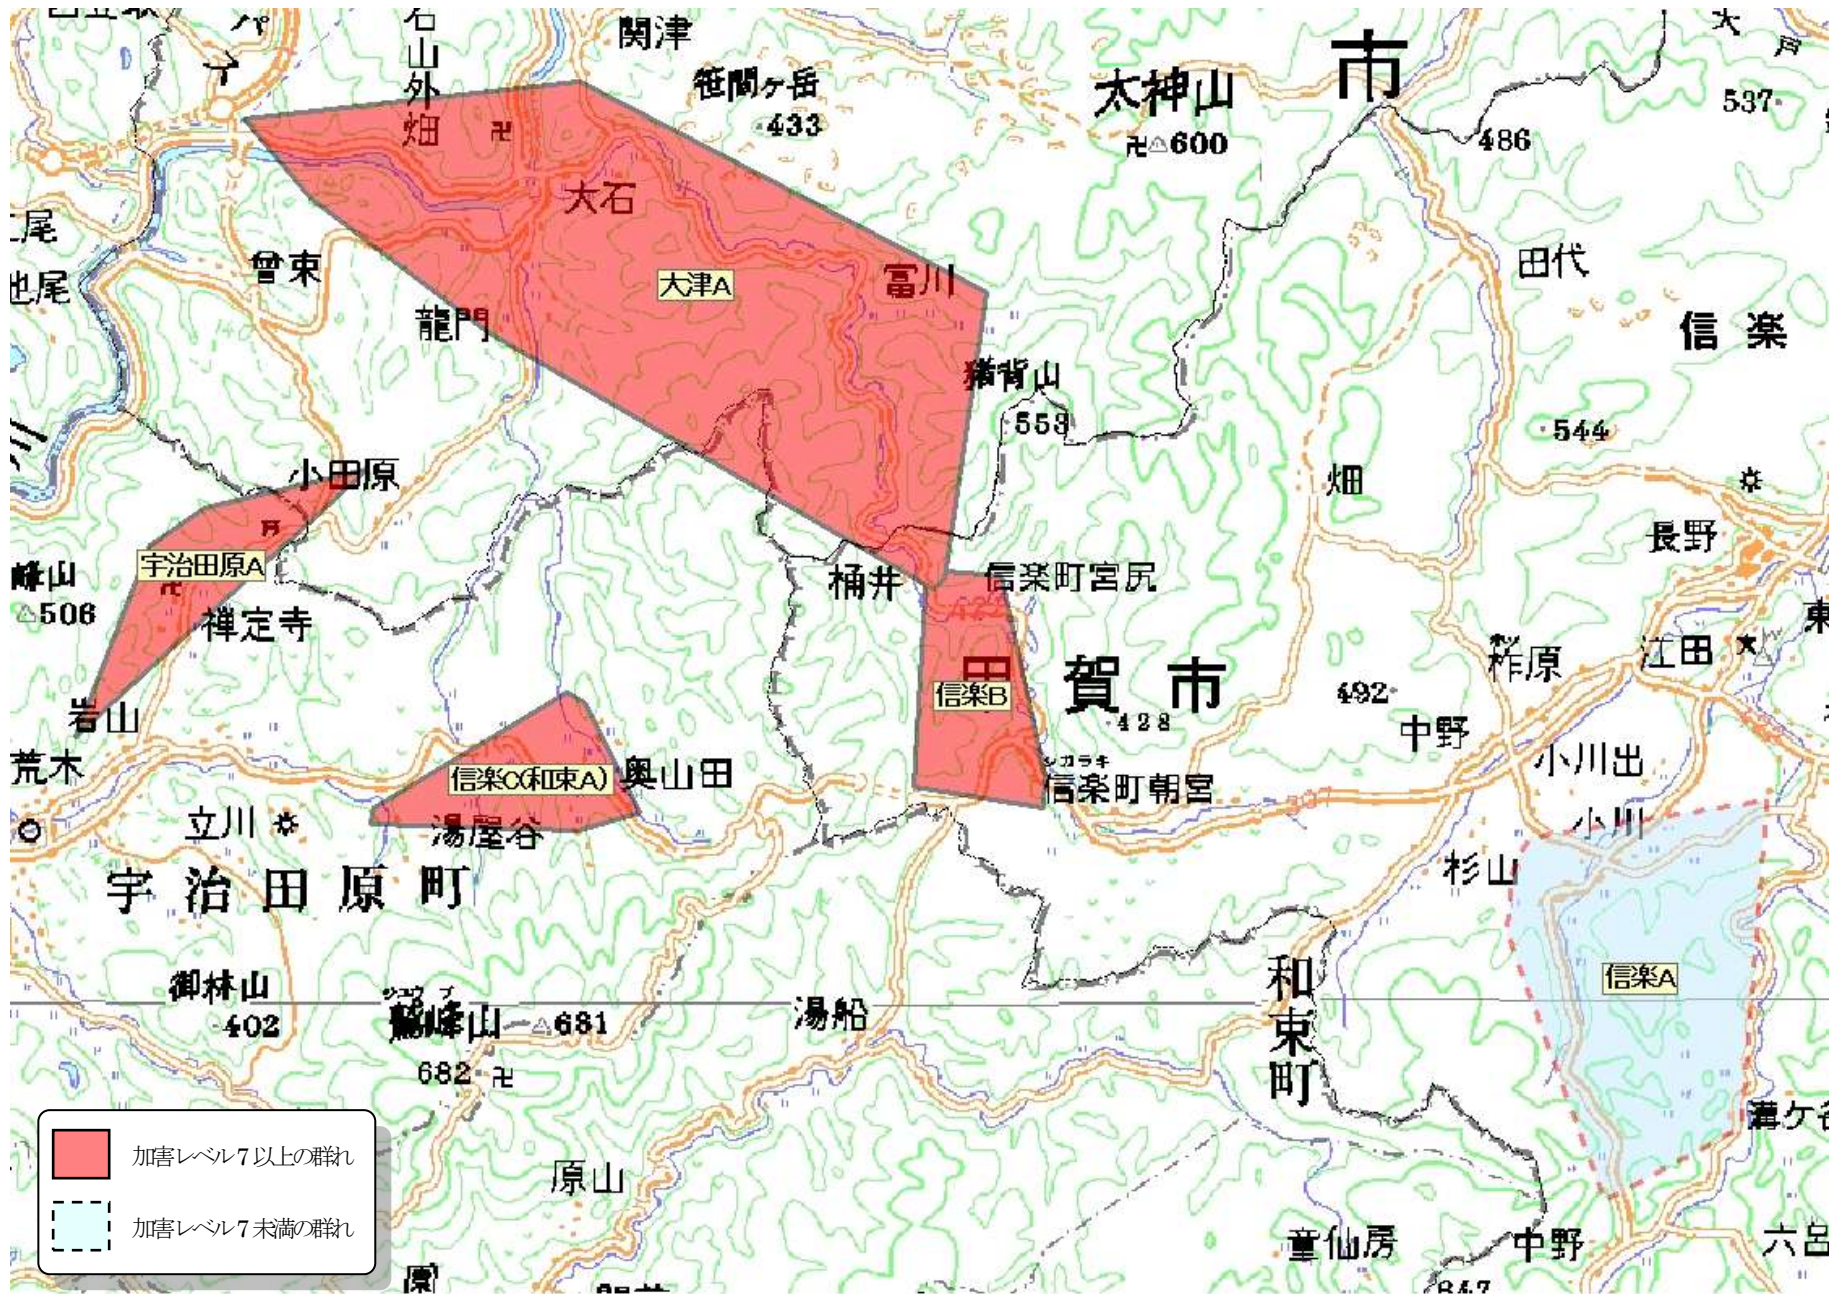

巻末資料 4 各地域のサル群れ分布状況

(分布図は、平成 20 年度から 23 年度にかけて行った調査に基づき、最外郭法で記述している。)

大津市北部

大津市南部甲賀市西部

甲賀市

日野町

東近江市、愛荘町

彦根市、米原市南部

長浜市東部、米原市北部

高島市北部

高島市