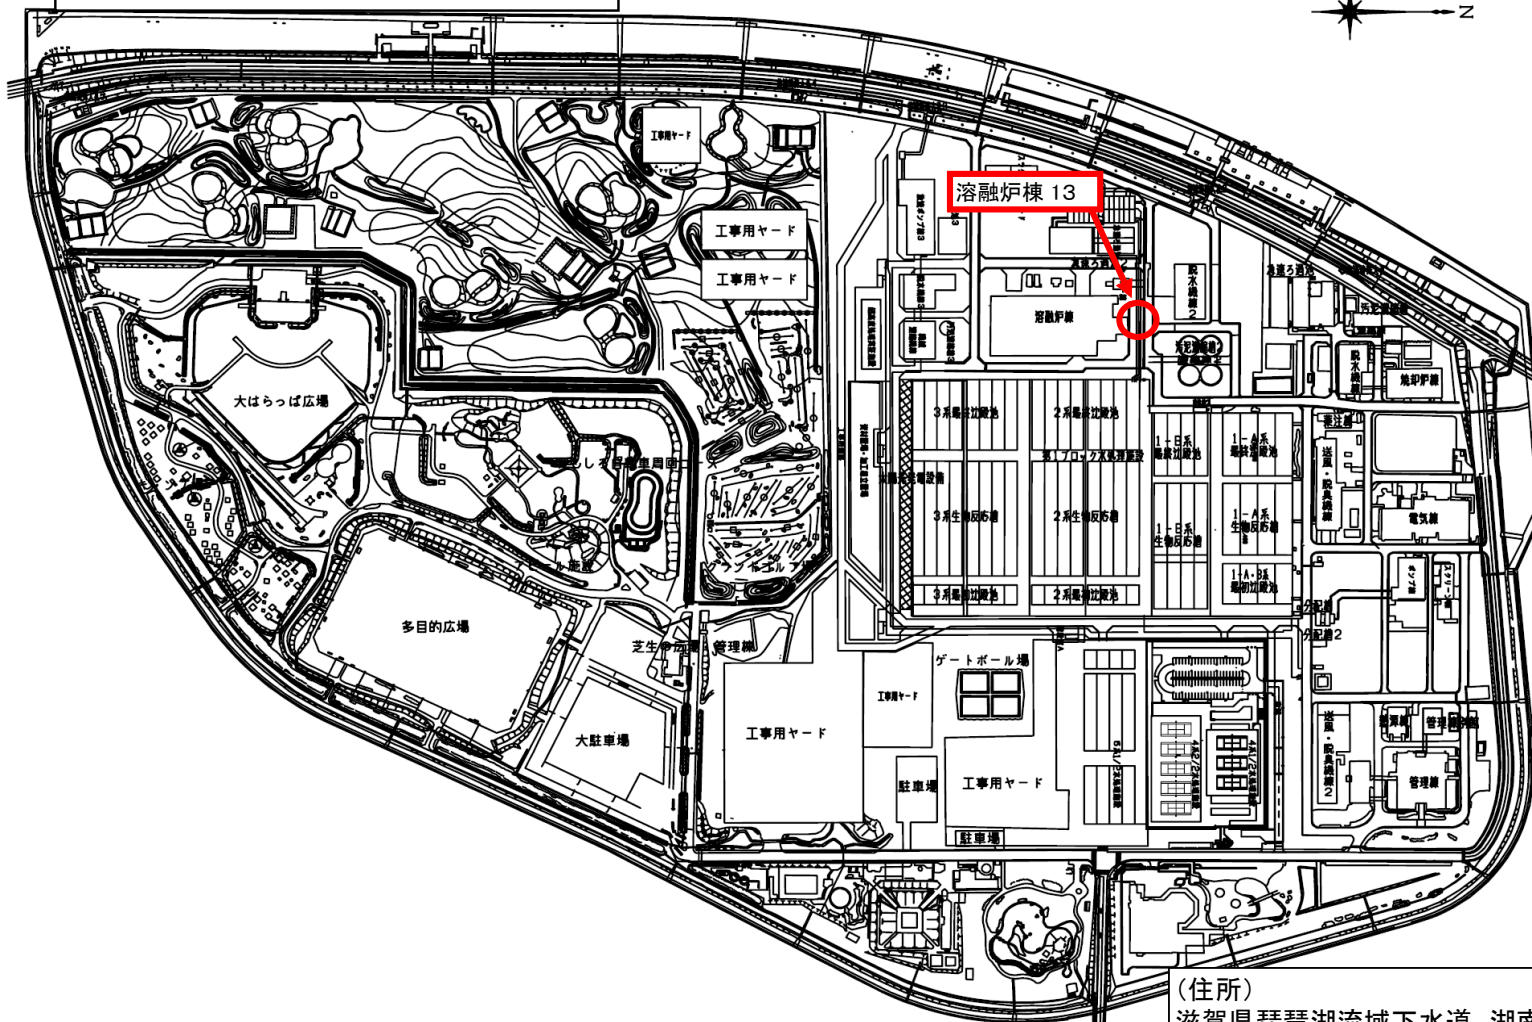

湖南中部浄化センター自動販売機配置図

(住所)  
滋賀県琵琶湖流域下水道 湖南中部浄化センター  
草津市矢橋町字帰帆2108番

# 高島浄化センター自動販売機設置図

(住所)  
滋賀県琵琶湖流域下水道 高島浄化センター  
高島市新旭町饗庭4191番