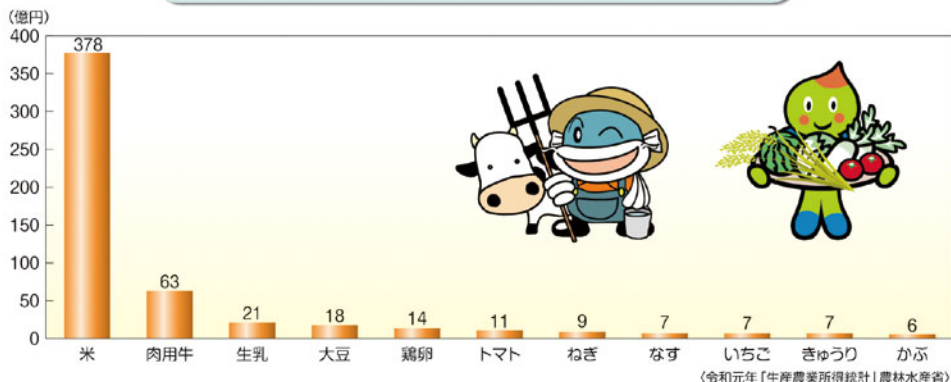

農業・林業・水産業

農業産出額上位品目

素材生産量の推移 (丸太、そま角)

琵琶湖の漁獲量の推移