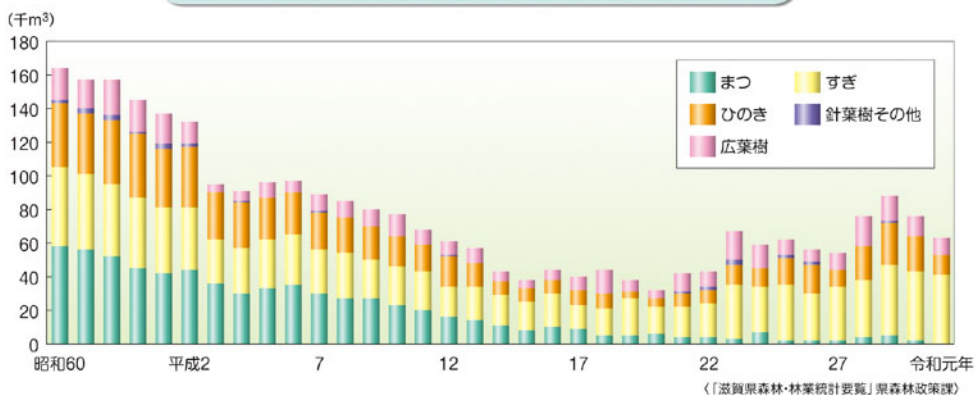

農業・林業・水産業

農業産出額上位品目

素材生産量の推移 (丸太、そま角)

琵琶湖の漁獲量の推移