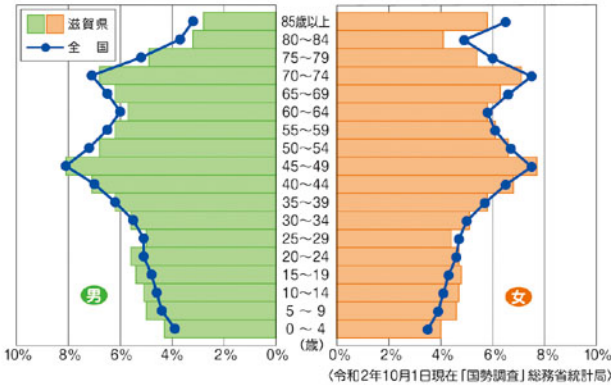

人 口

人口と世帯数の推移

人口ピラミッド(男女別・5歳階級別人口割合)

人口動態

人口増減率

(自然増減率)

(社会増減率)