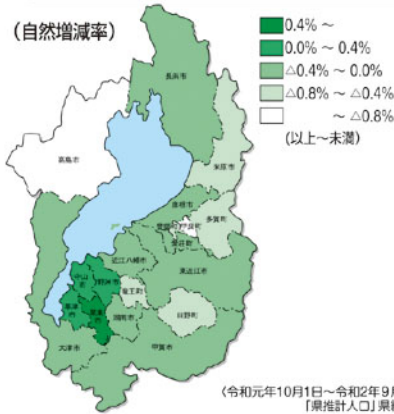

人 口

人口と世帯数の推移

人口ピラミッド(男女別・5歳階級別人口割合)

人口動態

人口増減率

(自然増減率)

(社会増減率)