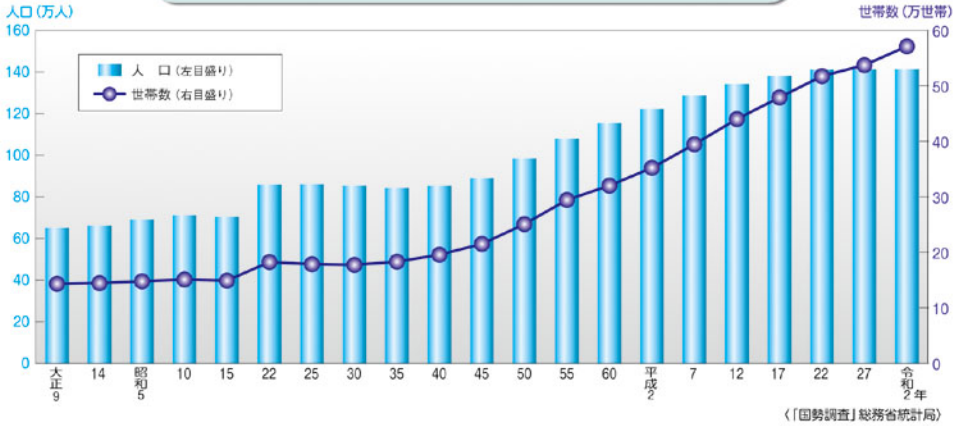

人 口

人口と世帯数の推移

人口ピラミッド(男女別・5歳階級別人口割合)

人口動態

人口増減率

(自然増減率)

(社会増減率)