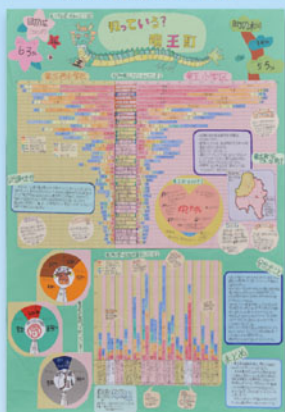

統計でわかる滋賀 2022

第1部 (小学校1・2年)

甲賀市立貞生川小学校
1年 大谷 奏太さん

第2部 (小学校3・4年)

竜王町立竜王西小学校
4年 米田 明加さん

パソコン統計グラフの部

滋賀大学教育学部附属中学校
2年 鹿谷 優衣奈さん

第3部 (小学校5・6年)

竜王町立竜王西小学校
6年 齊内 心透さん

第4部 (中学校)

滋賀県立守山中学校
2年 齊内 愛音さん

第71回滋賀県統計グラフコンクール特選作品

滋賀県