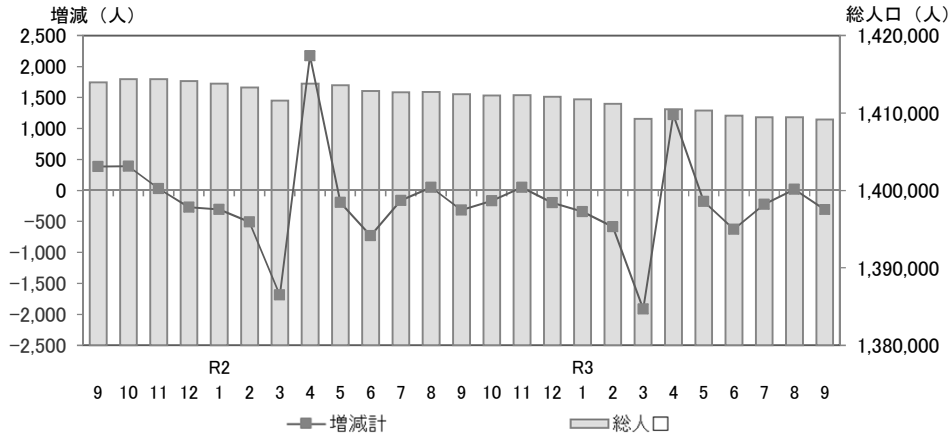

滋賀県の人口と世帯数

令和3年(2021年)10月25日

1 人口と世帯数

令和3年10月1日現在の滋賀県の総人口は1,409,157人で、前月に比べて308人減少しました。
 なお、前年同月に比べて3,258人減少しています。
 外国人数は28,847人で、前月に比べて73人減少し、前年同月に比べて251人増加しています。

	(人)	対前月比較		対前年同月比較	
		増減率(%)	増減率(%)	増減率(%)	増減率(%)
総人口	1,409,157 (28,847)	-308 (-73)	-0.02 (-0.25)	-3,258 (+251)	-0.23 (+0.88)
男	696,384 (15,341)	-224 (-84)	-0.03 (-0.54)	-2,040 (-15)	-0.29 (-0.10)
女	712,773 (13,506)	-84 (+11)	-0.01 (+0.08)	-1,218 (+266)	-0.17 (+2.01)
世帯数	579,869	-237	-0.04	+2,207	+0.38

※総人口、男、女の各下段()に示す数値は、外国人数(内数)です。
 (参考)

	前月(令和3年9月1日現在)	前年同月(令和2年10月1日現在)
総人口	1,409,465	1,412,415
うち外国人数	28,920	28,596
世帯数	580,106	577,662

2 月別人口の動態グラフ

前月に比べて、自然増減は193人の減少、社会増減は115人の減少、増減計は308人の減少となっています。

* 令和3年10月1日現在の人口と世帯数は、令和3年9月1日～9月30日の間の異動届出数が反映されています。

* 平成27年国勢調査基準で算出しています。