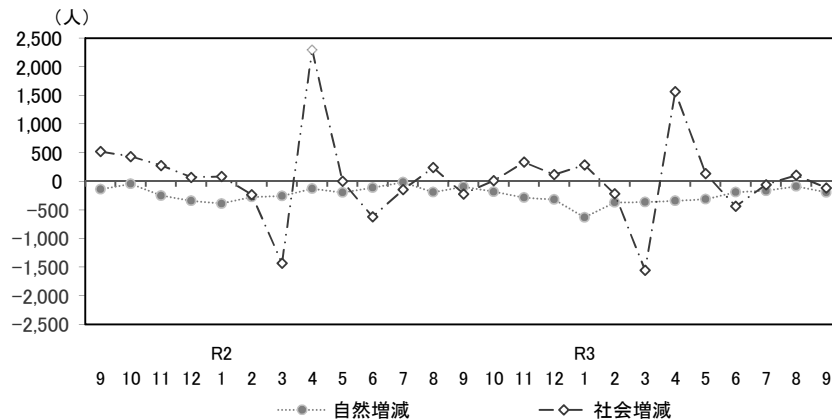

滋賀県の人口と世帯数

令和3年(2021年)10月25日

1 人口と世帯数

令和3年10月1日現在の滋賀県の総人口は1,409,157人で、前月に比べて308人減少しました。
 なお、前年同月に比べて3,258人減少しています。
 外国人数は28,847人で、前月に比べて73人減少し、前年同月に比べて251人増加しています。

	(人)	対前月比較		対前年同月比較	
		増減率(%)	増減率(%)	増減率(%)	増減率(%)
総人口	1,409,157 (28,847)	-308 (-73)	-0.02 (-0.25)	-3,258 (+251)	-0.23 (+0.88)
男	696,384 (15,341)	-224 (-84)	-0.03 (-0.54)	-2,040 (-15)	-0.29 (-0.10)
女	712,773 (13,506)	-84 (+11)	-0.01 (+0.08)	-1,218 (+266)	-0.17 (+2.01)
世帯数	579,869	-237	-0.04	+2,207	+0.38

※総人口、男、女の各下段()に示す数値は、外国人数(内数)です。
 (参考)

	前月(令和3年9月1日現在)	前年同月(令和2年10月1日現在)
総人口	1,409,465	1,412,415
うち外国人数	28,920	28,596
世帯数	580,106	577,662

2 月別人口の動態グラフ

前月に比べて、自然増減は193人の減少、社会増減は115人の減少、増減計は308人の減少となっています。