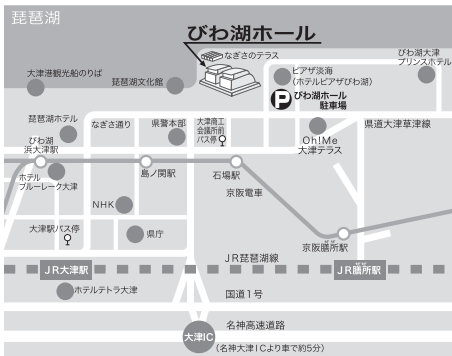

SNS でも最新情報が確認できます。

びわ湖ホール で検索!

シアターメイツ会員募集中 (入会金・年会費 無料)

6歳以上18歳以下の方ならどなたでも入会できます。
優待対象公演を青少年料金の半額でご覧いただけるなど、特典がいっぱい!

詳しくはびわ湖ホールホームページをご覧ください。

<https://www.biwako-hall.or.jp/>

©飯田佳奈子
シアターメイツ特別顧問
にゃんぼろ先生

【びわ湖ホールへの交通のご案内】

- JR琵琶湖線(東海道本線)「大津」駅より徒歩約20分、またはバス湖岸線約5分(大津商工会議所前下車。徒歩約4分)
- JR琵琶湖線(東海道本線)「膳所」駅より徒歩約15分、または京阪電車のりかえ「石場」駅より徒歩約3分

《駐車場のご案内》

有料849円 24時間営業

料金:4時間まで毎時210円

※詳細はびわ湖ホールホームページにて

託児サービスのご案内

- 対象 / 1歳以上4歳未満
- 利用料金 / お子様1人につき1,000円
- 開設時間 / 13:30~公演終了後30分まで
- 申込方法 / 11月21日(日)までにびわ湖ホールチケットセンター TEL.077-523-7136にお申し込みください。