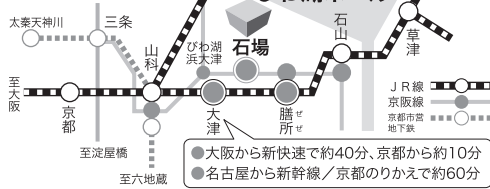

SNS でも最新情報が確認できます。

びわ湖ホール で検索!

シアターメイツ会員募集中 (入会金・年会費 無料)

6歳以上18歳以下の方ならどなたでも入会できます。
優待対象公演を青少年料金の半額でご覧いただけるなど、特典がいっぱい!

詳しくはびわ湖ホールホームページをご覧ください。

<https://www.biwako-hall.or.jp/>

©飯田佳奈子
シアターメイツ特別顧問
にゃんぼろ先生

【びわ湖ホールへの交通のご案内】

- JR琵琶湖線(東海道本線)「大津」駅より徒歩約20分、またはバス湖岸線約5分(大津商工会議所前下車。徒歩約4分)
- JR琵琶湖線(東海道本線)「膳所」駅より徒歩約15分、または京阪電車のりかえ「石場」駅より徒歩約3分

《駐車場のご案内》

有料849円 24時間営業

料金:4時間まで毎時210円

※詳細はびわ湖ホールホームページにて

託児サービスのご案内

- 対象 / 1歳以上4歳未満
- 利用料金 / お子様1人につき1,000円
- 開設時間 / 13:30~公演終了後30分まで
- 申込方法 / 11月21日(日)までにびわ湖ホールチケットセンター TEL.077-523-7136にお申し込みください。