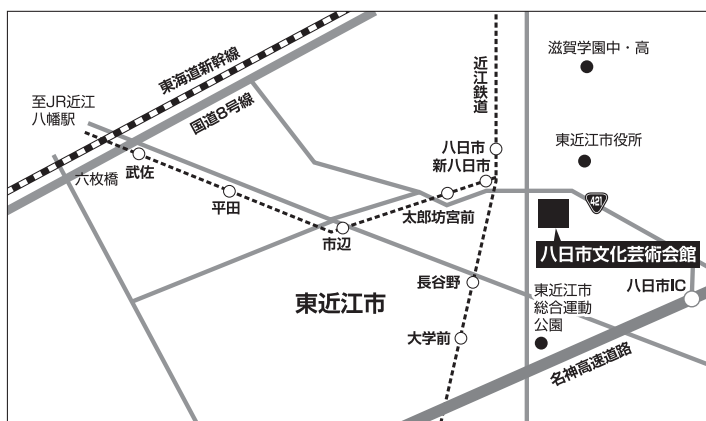

八日市文化芸術会館

滋賀県東近江市青葉町1-50

近江鉄道八日市駅から徒歩15分。
八日市インターから車で10分。

駐車場のご案内

八日市文化芸術会館の駐車場は建物の裏側に147台収容できます。