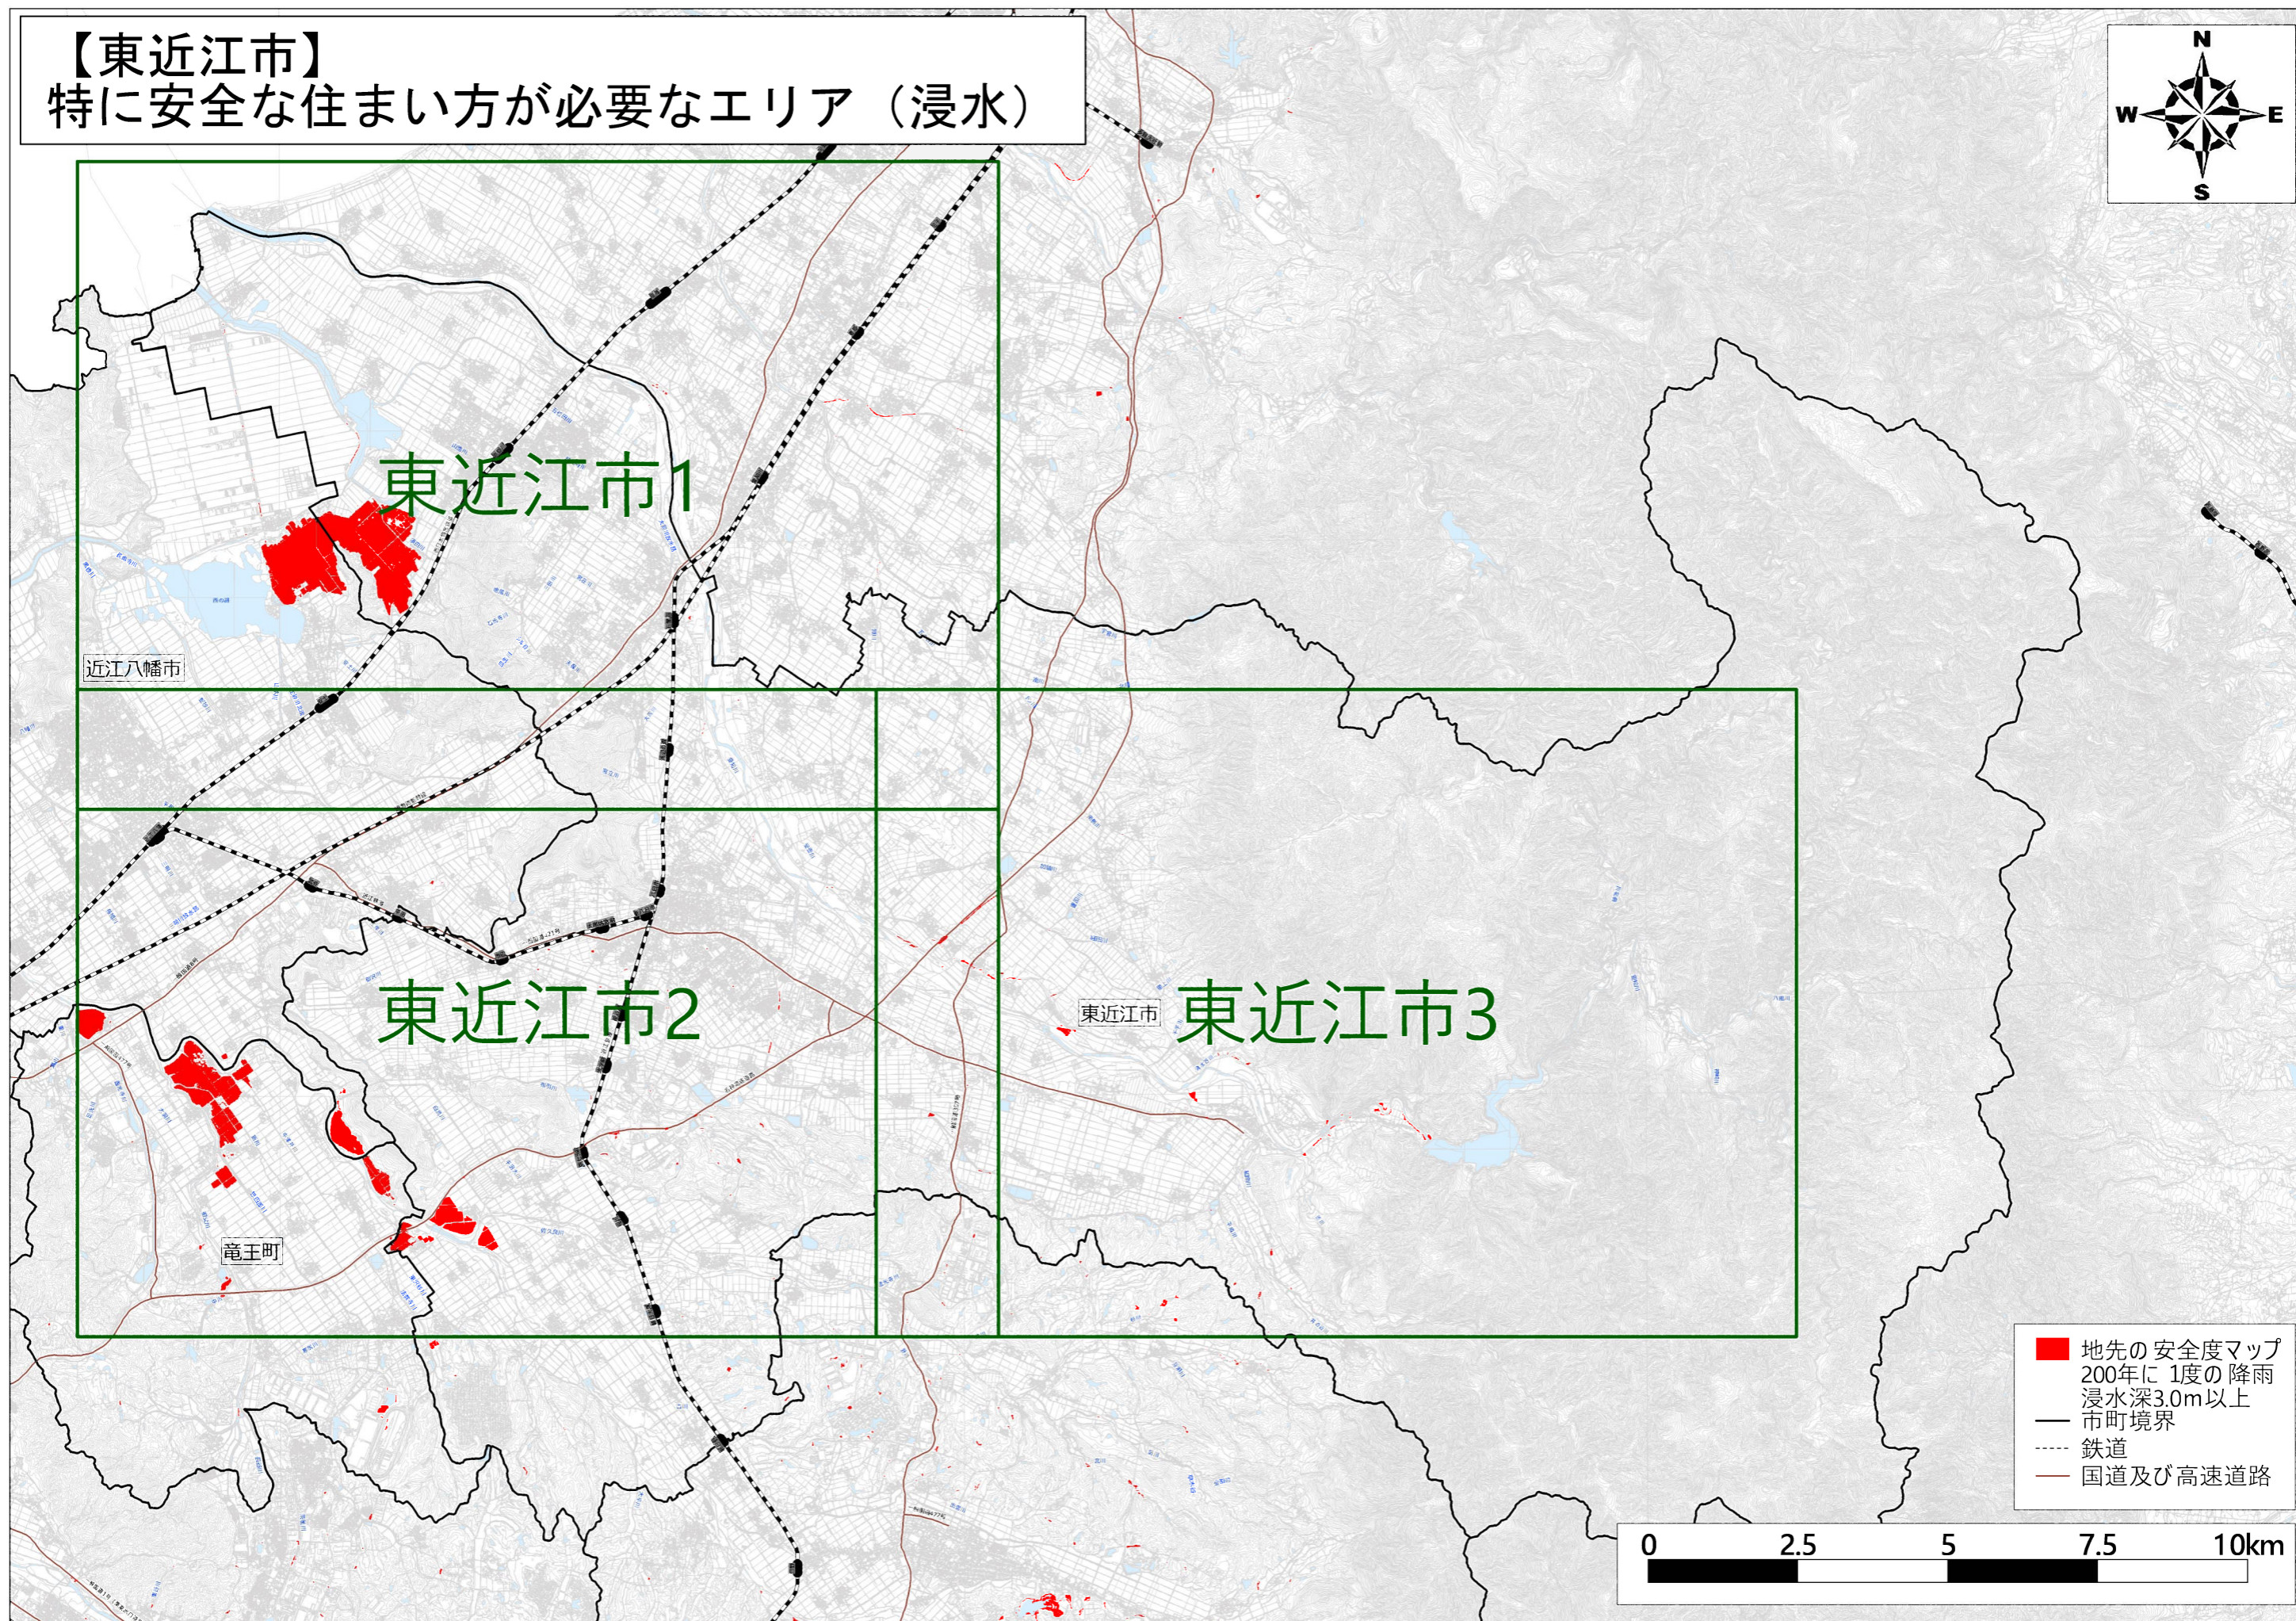

【東近江市】
特に安全な住まい方が必要なエリア（浸水）

※着色のないところも浸水リスクがありますので、「地先の安全度マップ」をご確認ください。

【東近江市】1 特に安全な住まい方が必要なエリア（浸水）

※着色のないところも浸水リスクがありますので、「地先の安全度マップ」をご確認ください。

【東近江市】2 特に安全な住まい方が必要なエリア（浸水）

※着色のないところも浸水リスクがありますので、「地先の安全度マップ」をご確認ください。

【東近江市】3 特に安全な住まい方が必要なエリア（浸水）

※着色のないところも浸水リスクがありますので、「地先の安全度マップ」をご確認ください。