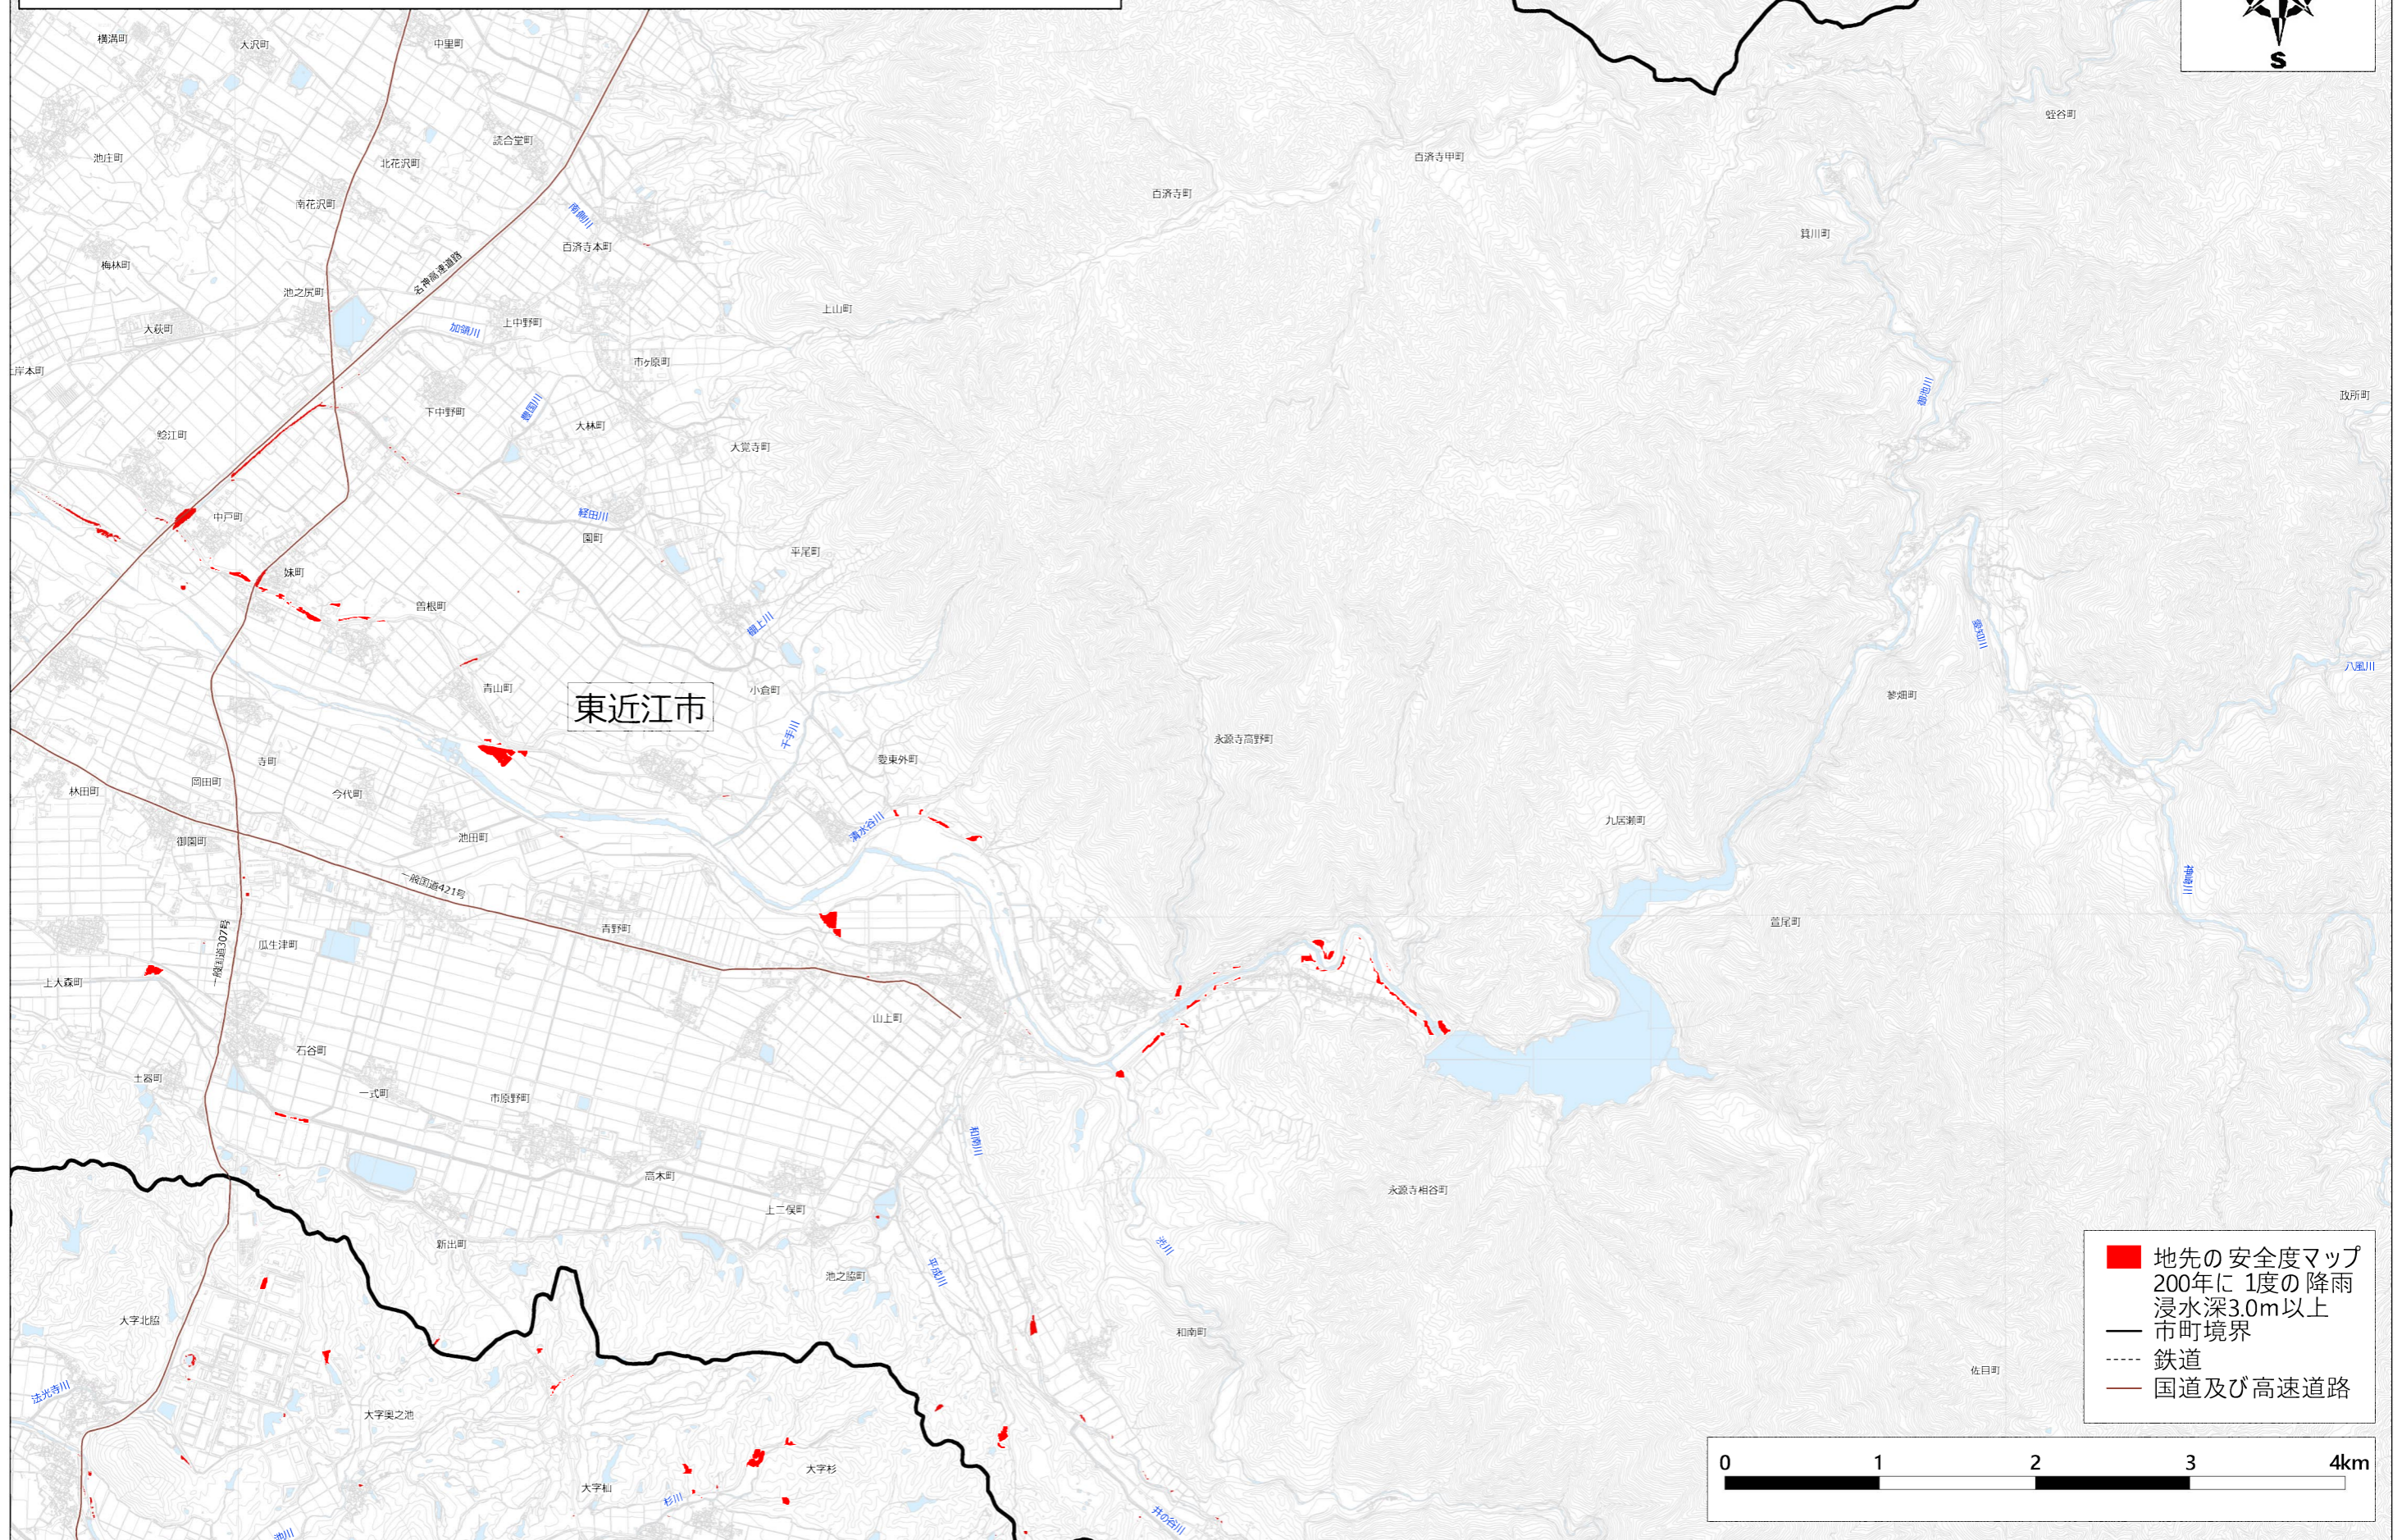

【東近江市】
特に安全な住まい方が必要なエリア（浸水）

※着色のないところも浸水リスクがありますので、「地先の安全度マップ」をご確認ください。

【東近江市】1 特に安全な住まい方が必要なエリア（浸水）

※着色のないところも浸水リスクがありますので、「地先の安全度マップ」をご確認ください。

【東近江市】2 特に安全な住まい方が必要なエリア（浸水）

※着色のないところも浸水リスクがありますので、「地先の安全度マップ」をご確認ください。

【東近江市】3 特に安全な住まい方が必要なエリア（浸水）

※着色のないところも浸水リスクがありますので、「地先の安全度マップ」をご確認ください。