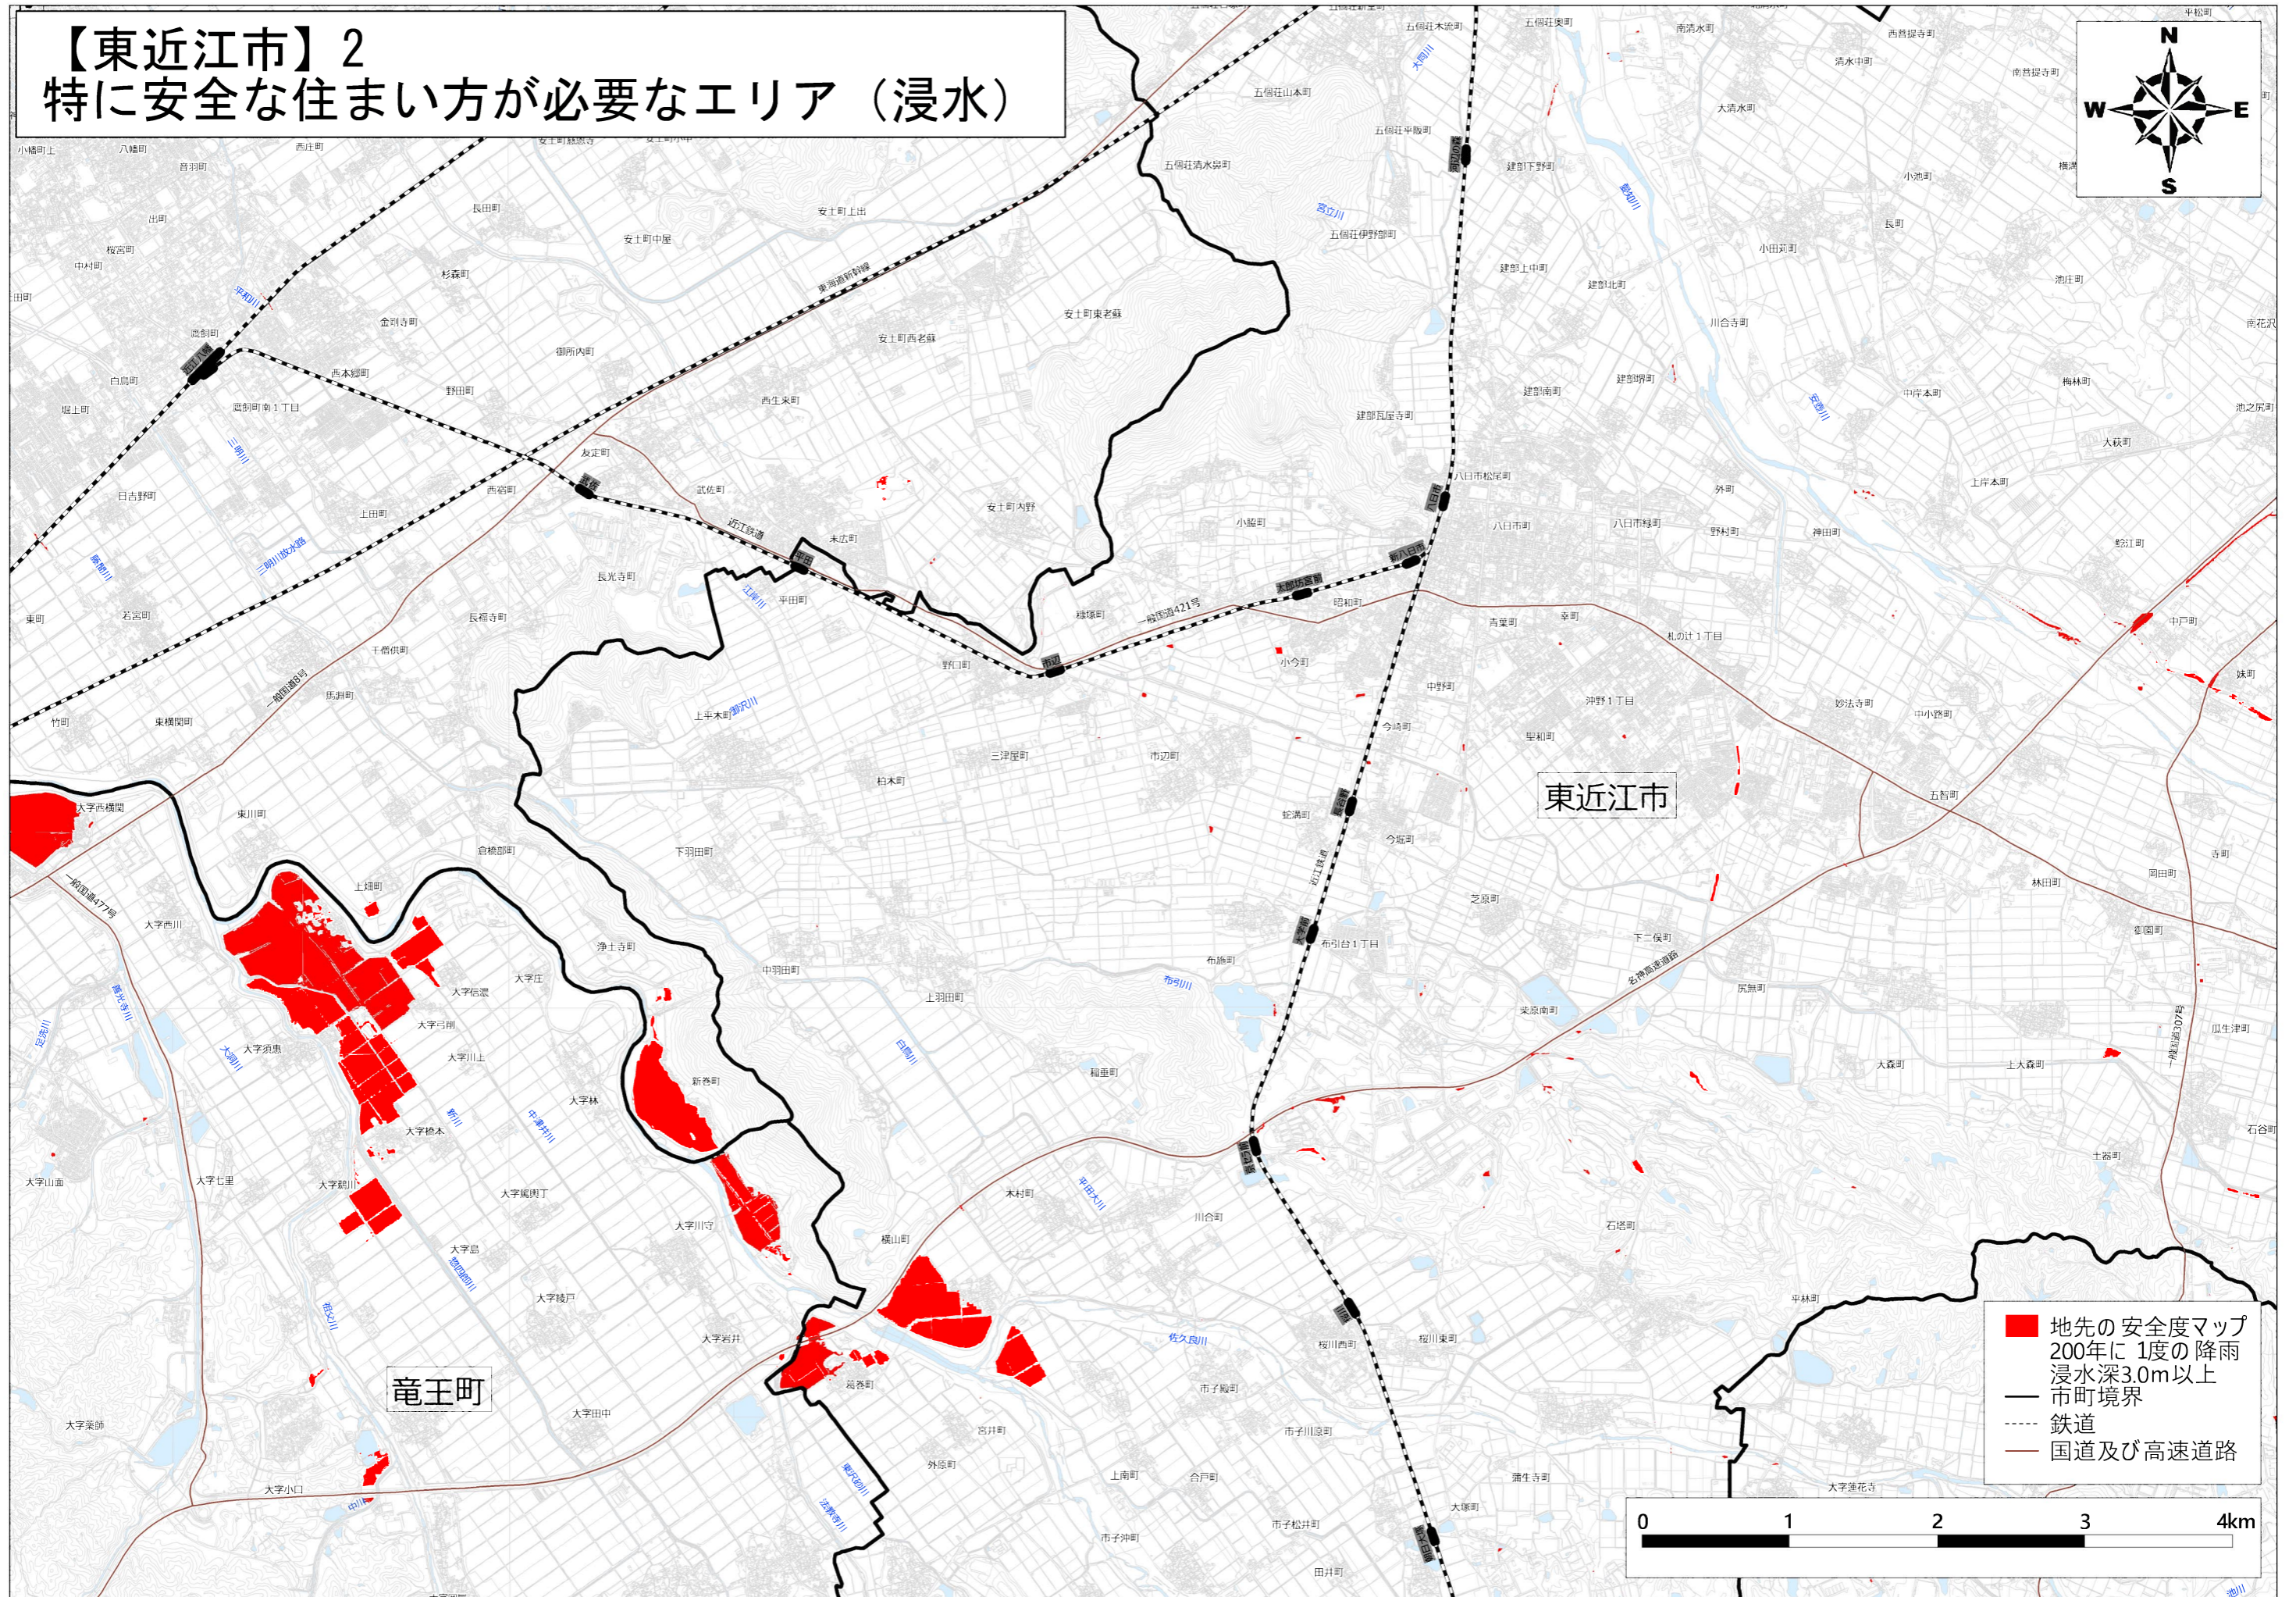

【東近江市】
特に安全な住まい方が必要なエリア（浸水）

※着色のないところも浸水リスクがありますので、「地先の安全度マップ」をご確認ください。

【東近江市】1 特に安全な住まい方が必要なエリア（浸水）

※着色のないところも浸水リスクがありますので、「地先の安全度マップ」をご確認ください。

【東近江市】2 特に安全な住まい方が必要なエリア（浸水）

※着色のないところも浸水リスクがありますので、「地先の安全度マップ」をご確認ください。

【東近江市】3 特に安全な住まい方が必要なエリア（浸水）

※着色のないところも浸水リスクがありますので、「地先の安全度マップ」をご確認ください。