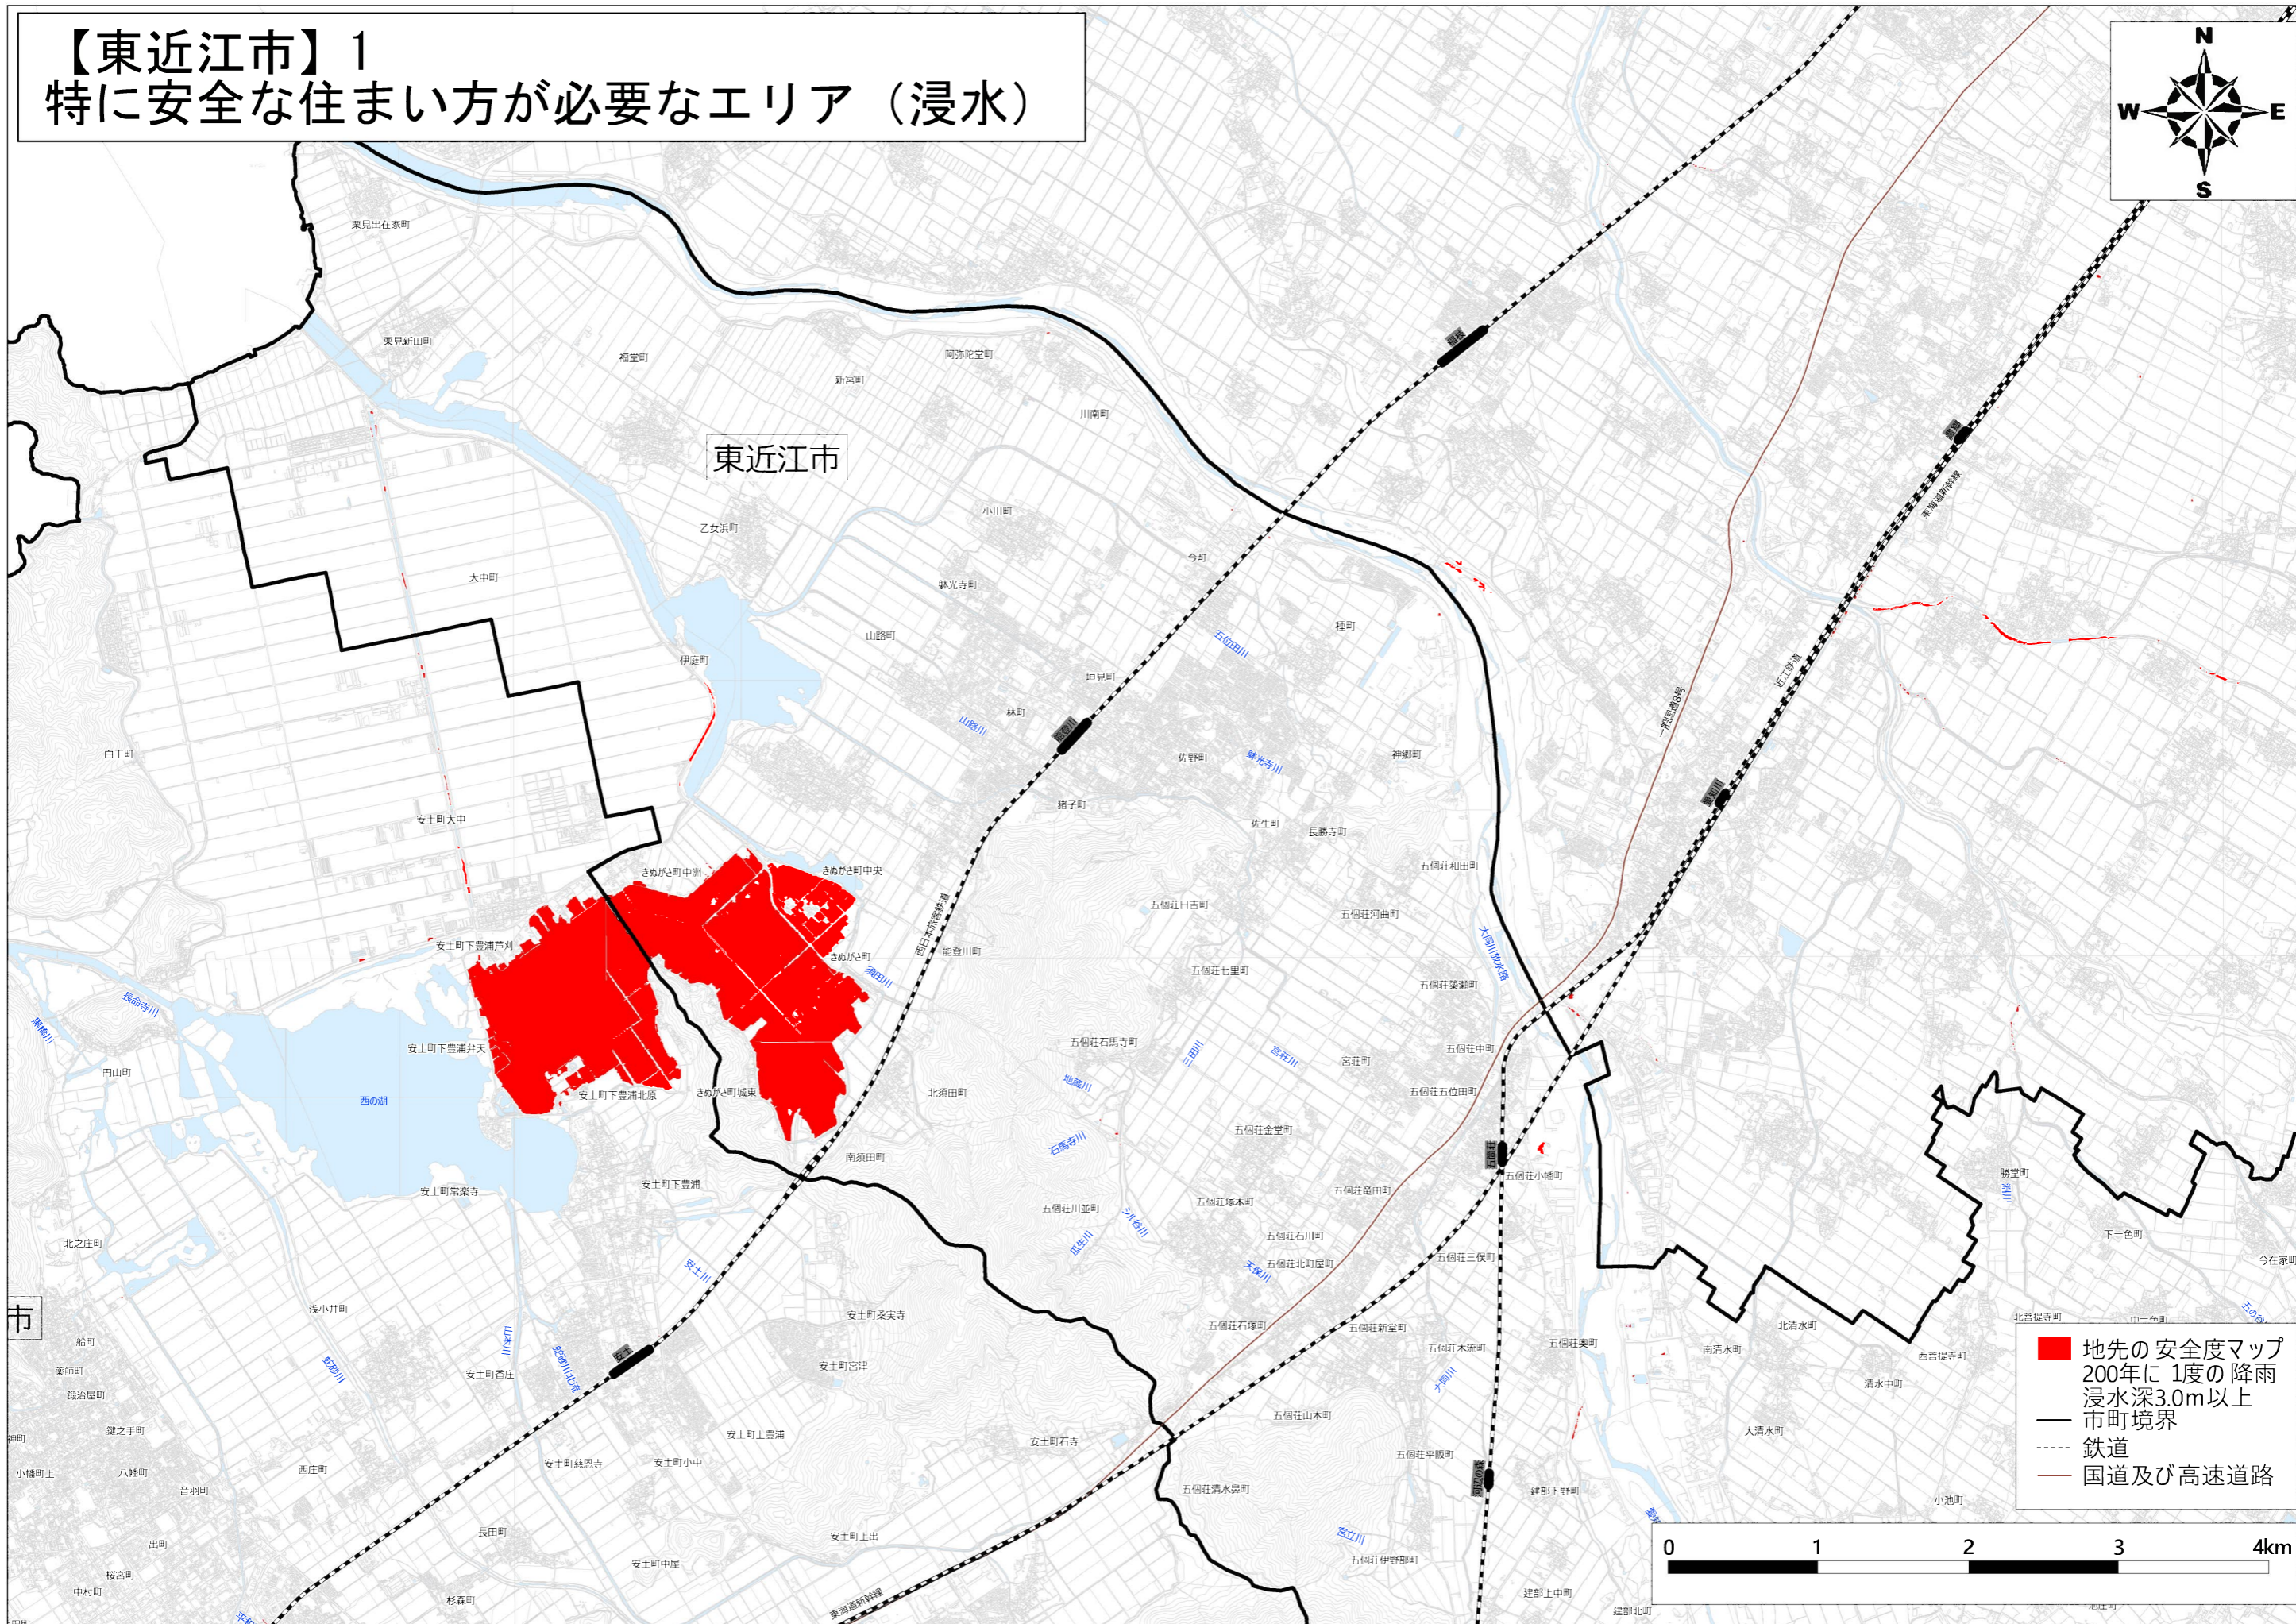

【東近江市】
特に安全な住まい方が必要なエリア（浸水）

※着色のないところも浸水リスクがありますので、「地先の安全度マップ」をご確認ください。

【東近江市】1 特に安全な住まい方が必要なエリア（浸水）

※着色のないところも浸水リスクがありますので、「地先の安全度マップ」をご確認ください。

【東近江市】2 特に安全な住まい方が必要なエリア（浸水）

※着色のないところも浸水リスクがありますので、「地先の安全度マップ」をご確認ください。

【東近江市】3 特に安全な住まい方が必要なエリア（浸水）

※着色のないところも浸水リスクがありますので、「地先の安全度マップ」をご確認ください。