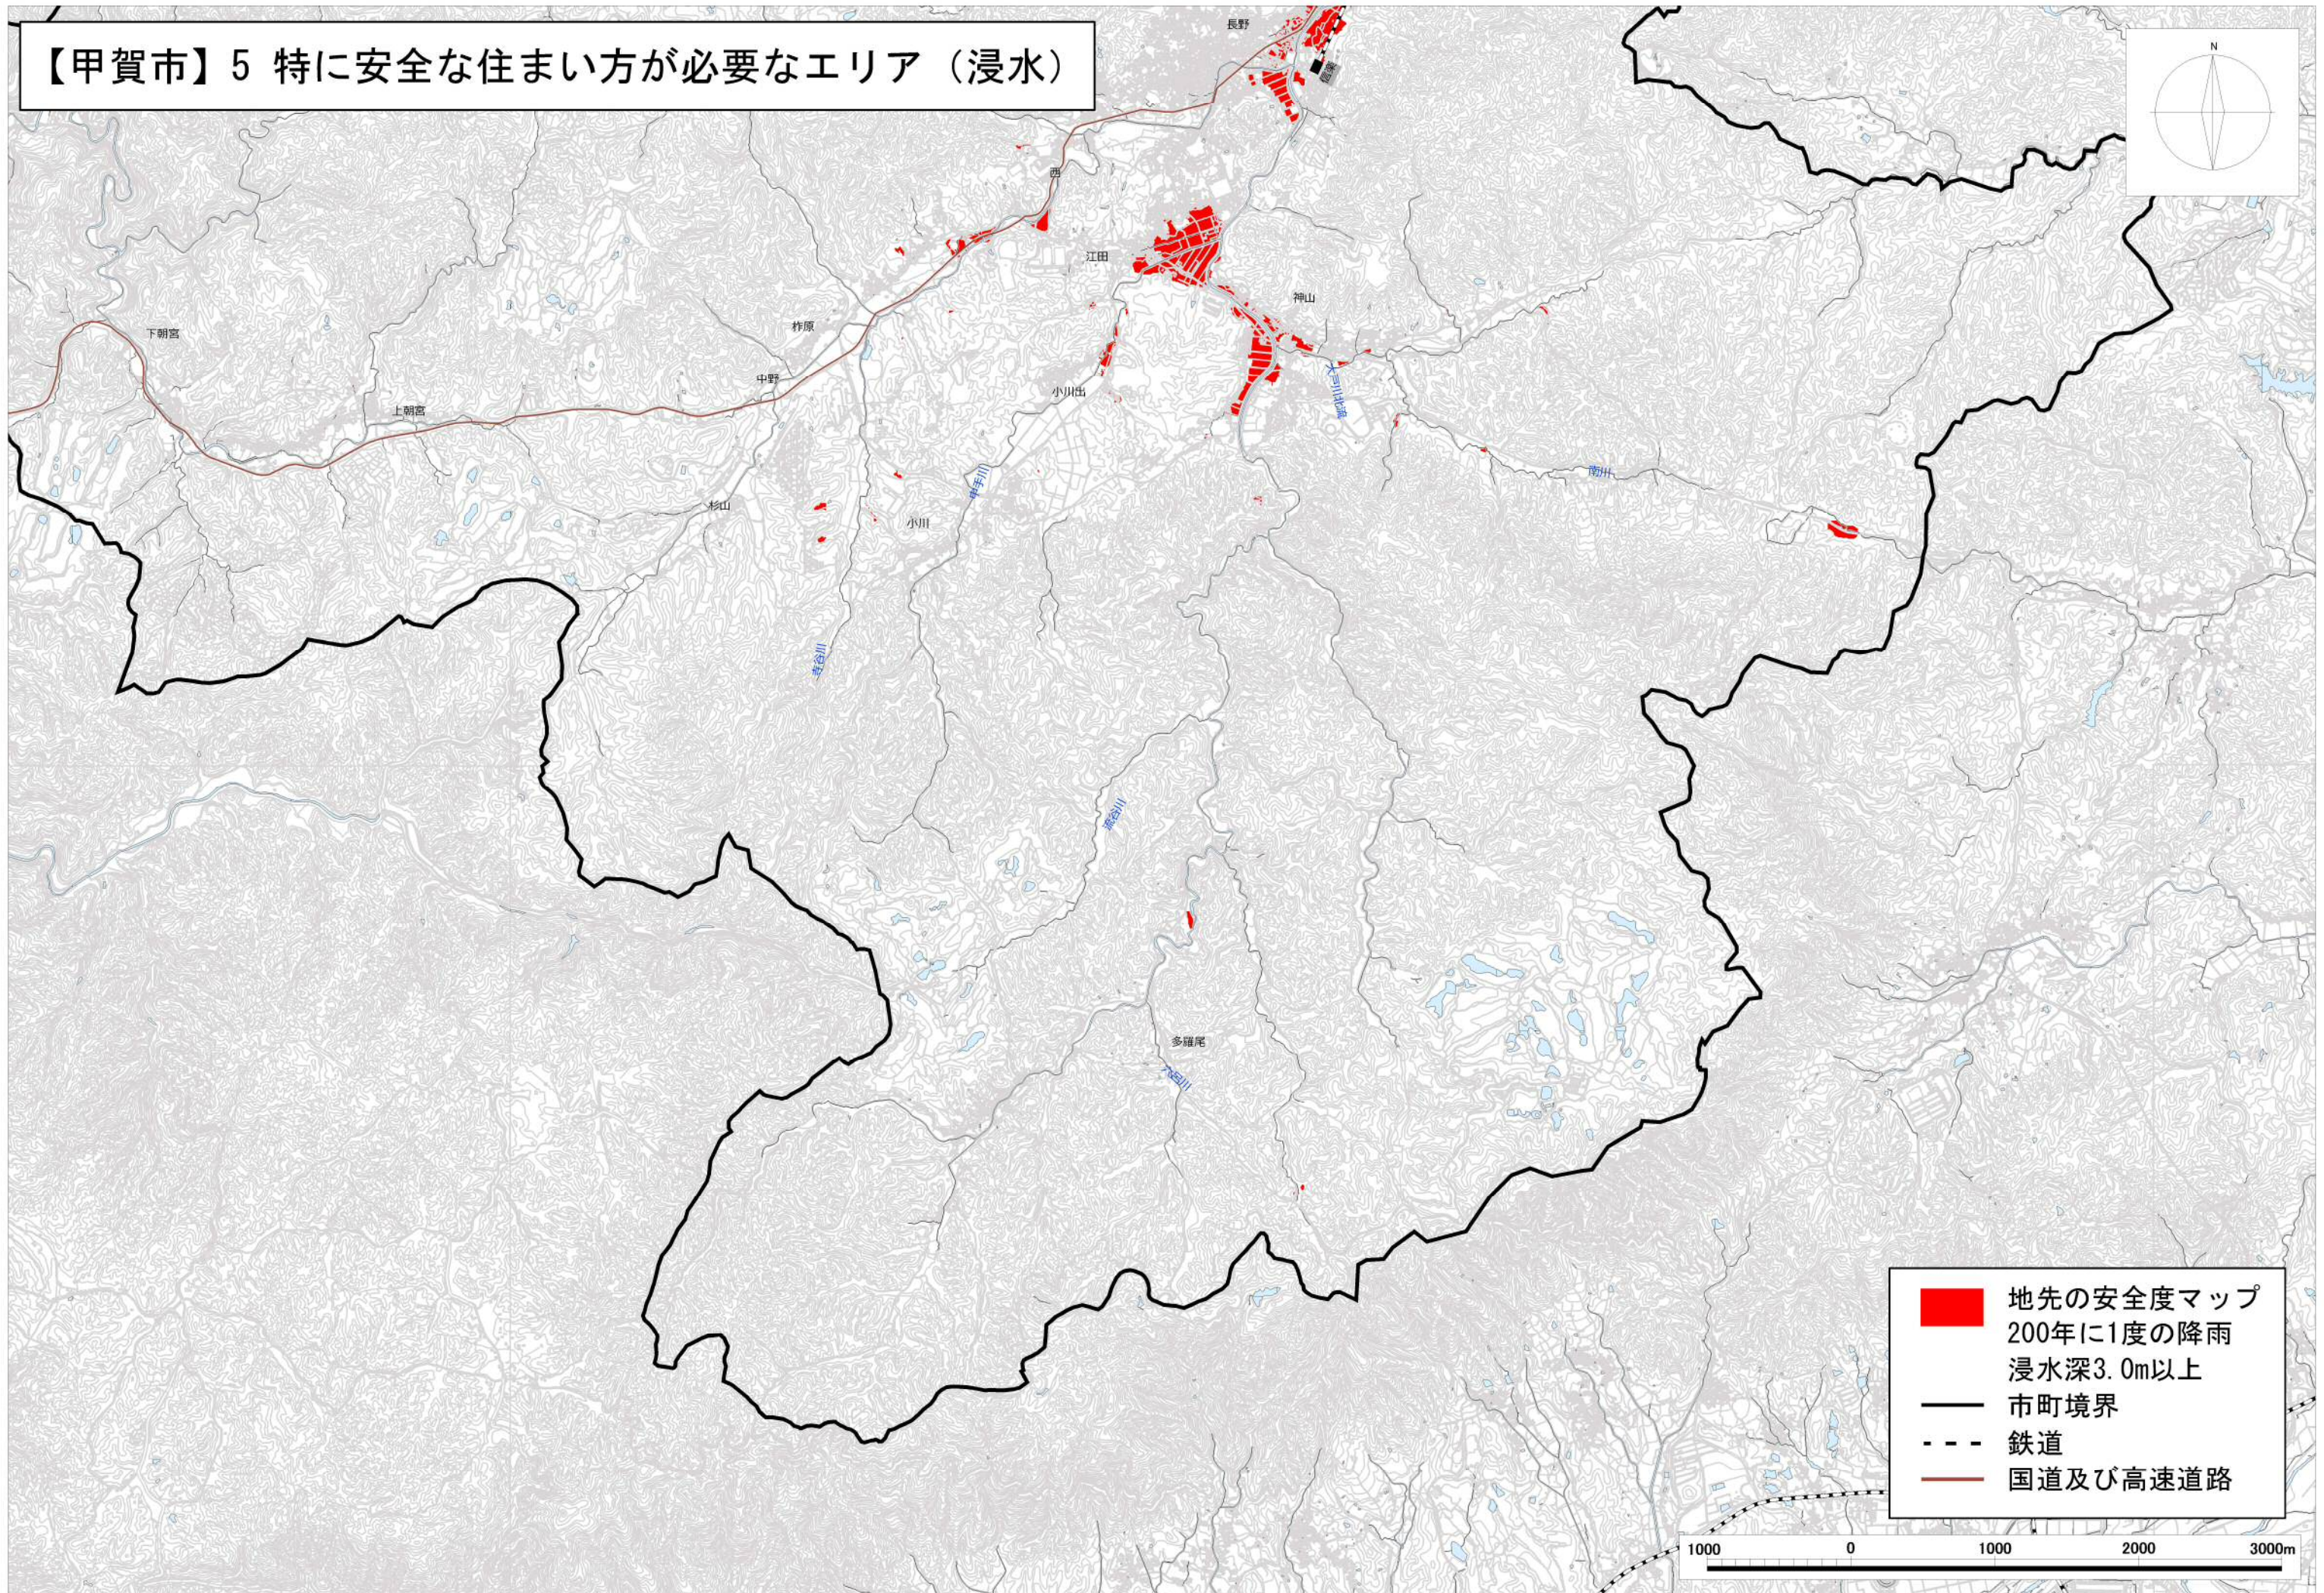

# 【甲賀市】特に安全な住まい方が必要なエリア（浸水）

※着色のないところも浸水リスクがありますので、「地先の安全度マップ」をご確認ください。

# 【甲賀市】2 特に安全な住まい方が必要なエリア（浸水）

※着色のないところも浸水リスクがありますので、「地先の安全度マップ」をご確認ください。

# 【甲賀市】3 特に安全な住まい方が必要なエリア（浸水）

※着色のないところも浸水リスクがありますので、「地先の安全度マップ」をご確認ください。

# 【甲賀市】5 特に安全な住まい方が必要なエリア（浸水）

※着色のないところも浸水リスクがありますので、「地先の安全度マップ」をご確認ください。