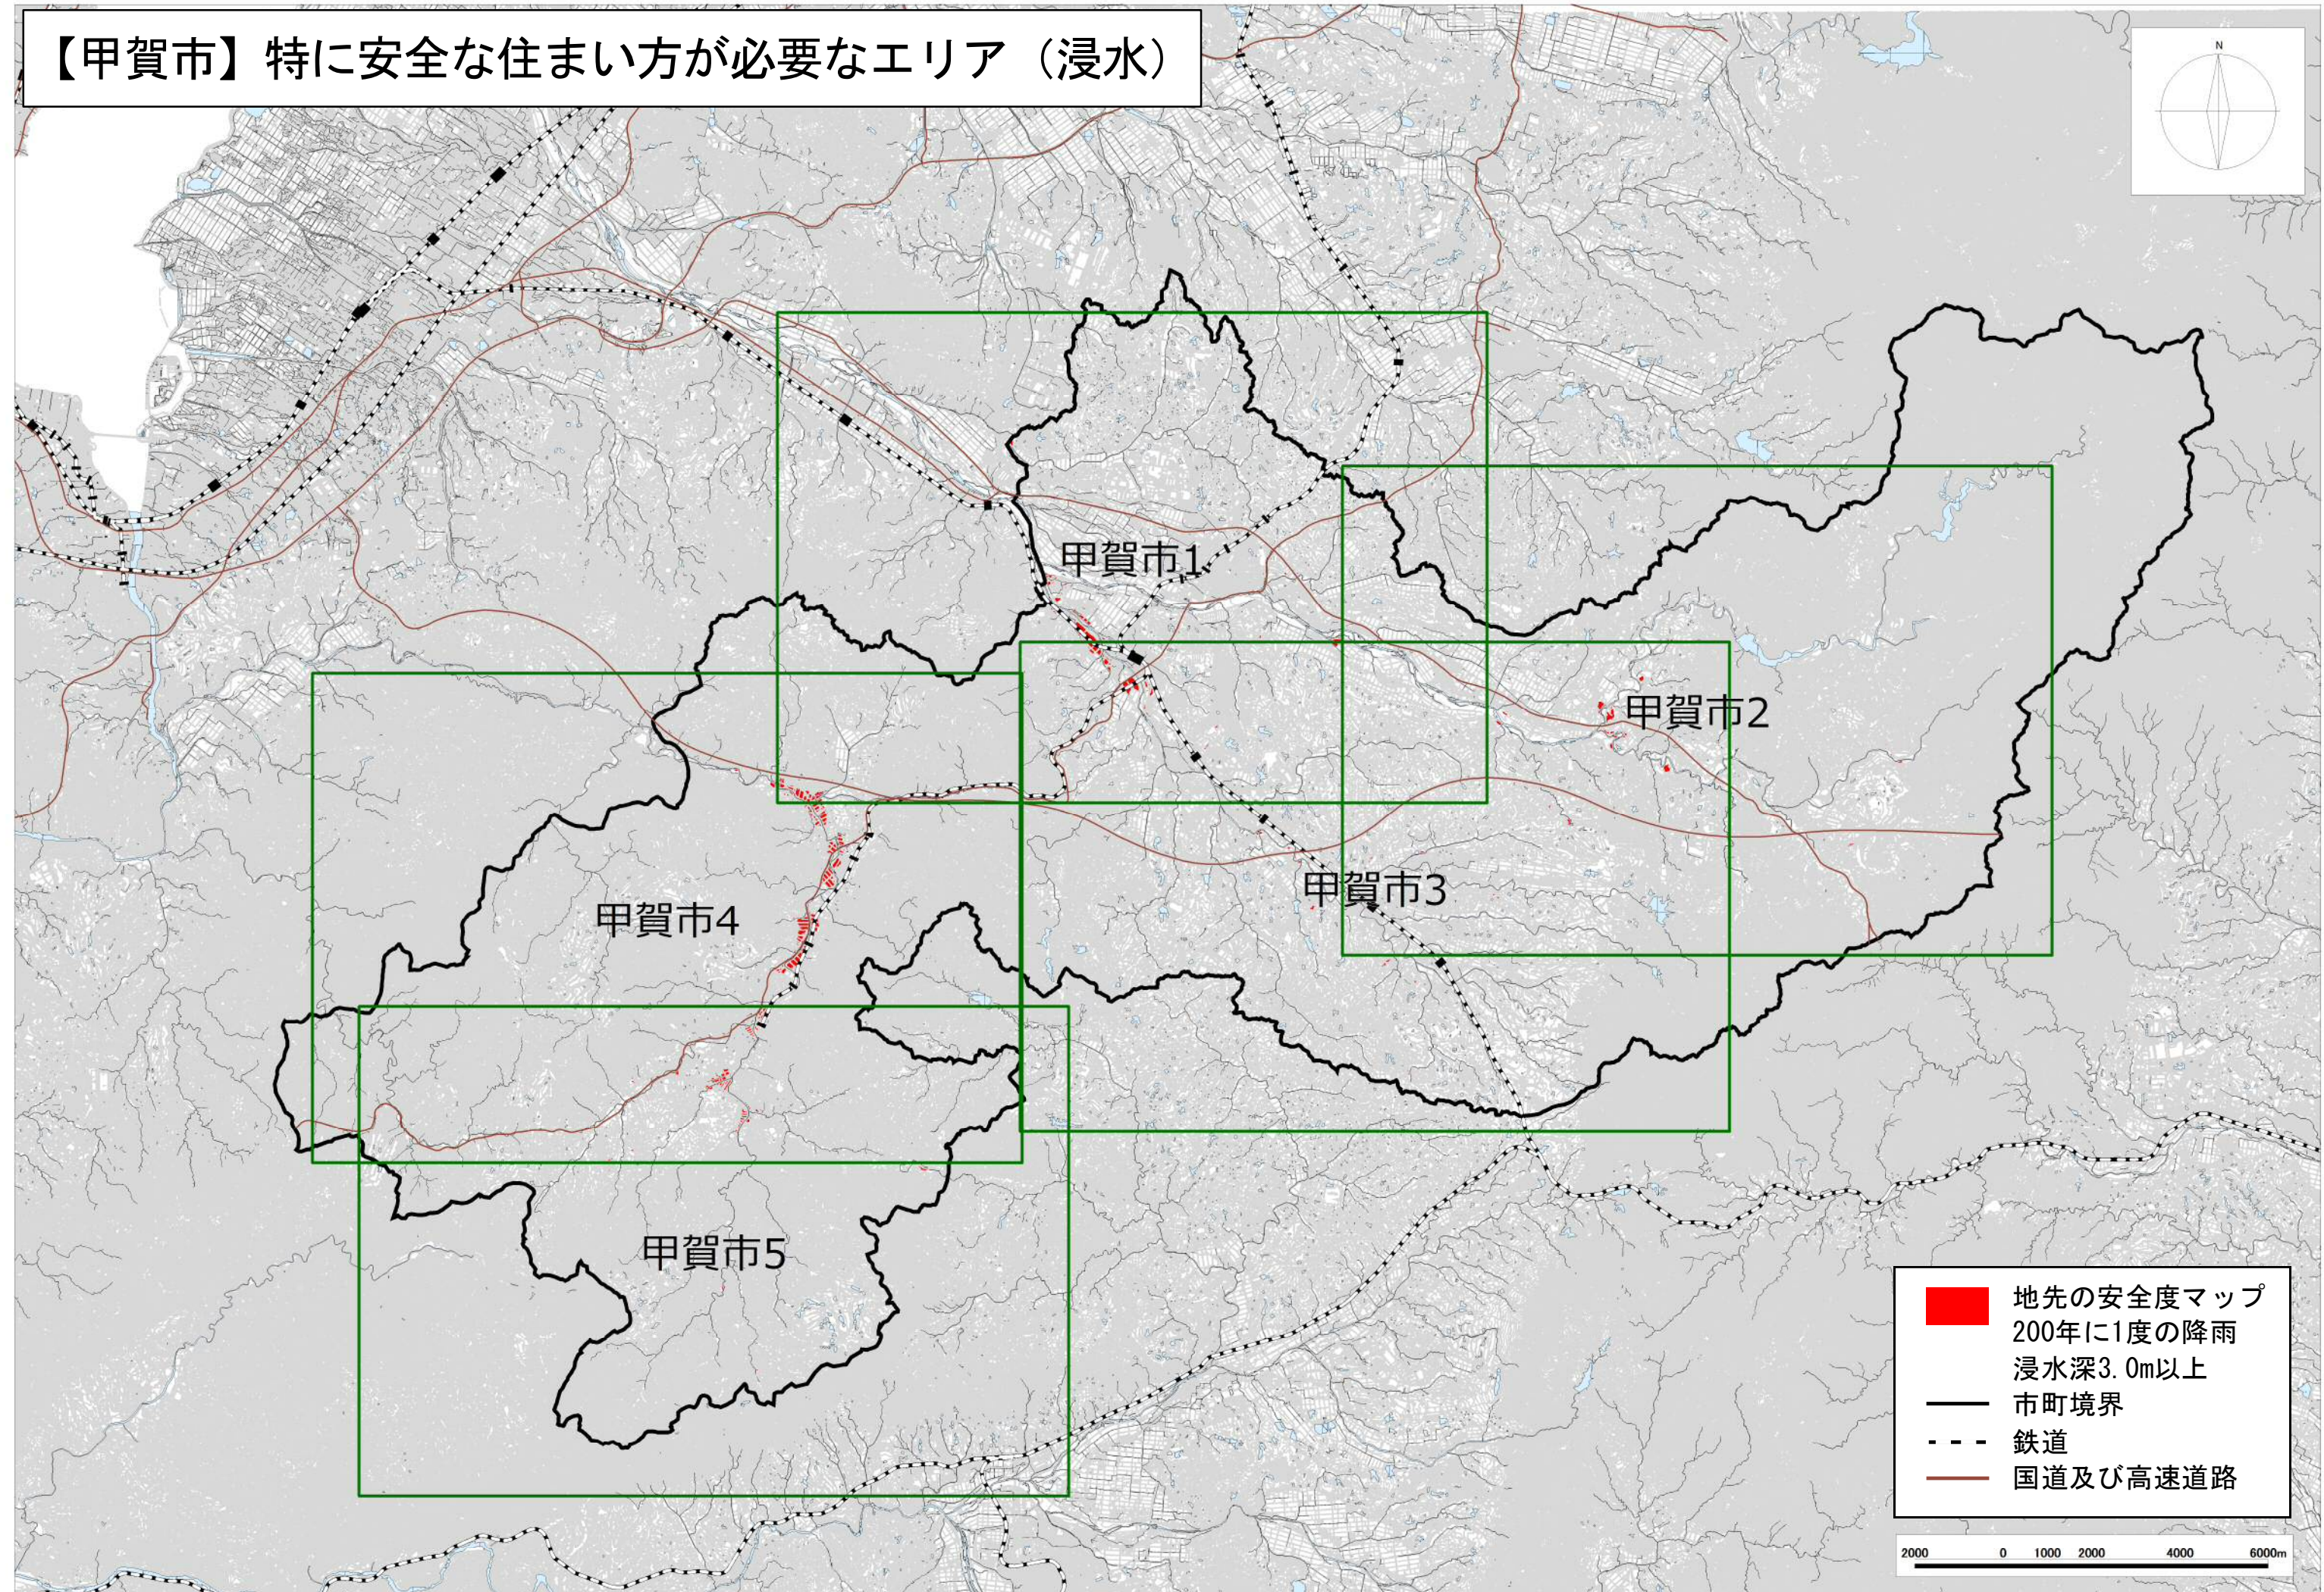

# 【甲賀市】特に安全な住まい方が必要なエリア（浸水）

※着色のないところも浸水リスクがありますので、「地先の安全度マップ」をご確認ください。

# 【甲賀市】2 特に安全な住まい方が必要なエリア（浸水）

※着色のないところも浸水リスクがありますので、「地先の安全度マップ」をご確認ください。

# 【甲賀市】3 特に安全な住まい方が必要なエリア（浸水）

※着色のないところも浸水リスクがありますので、「地先の安全度マップ」をご確認ください。

# 【甲賀市】5 特に安全な住まい方が必要なエリア（浸水）

※着色のないところも浸水リスクがありますので、「地先の安全度マップ」をご確認ください。