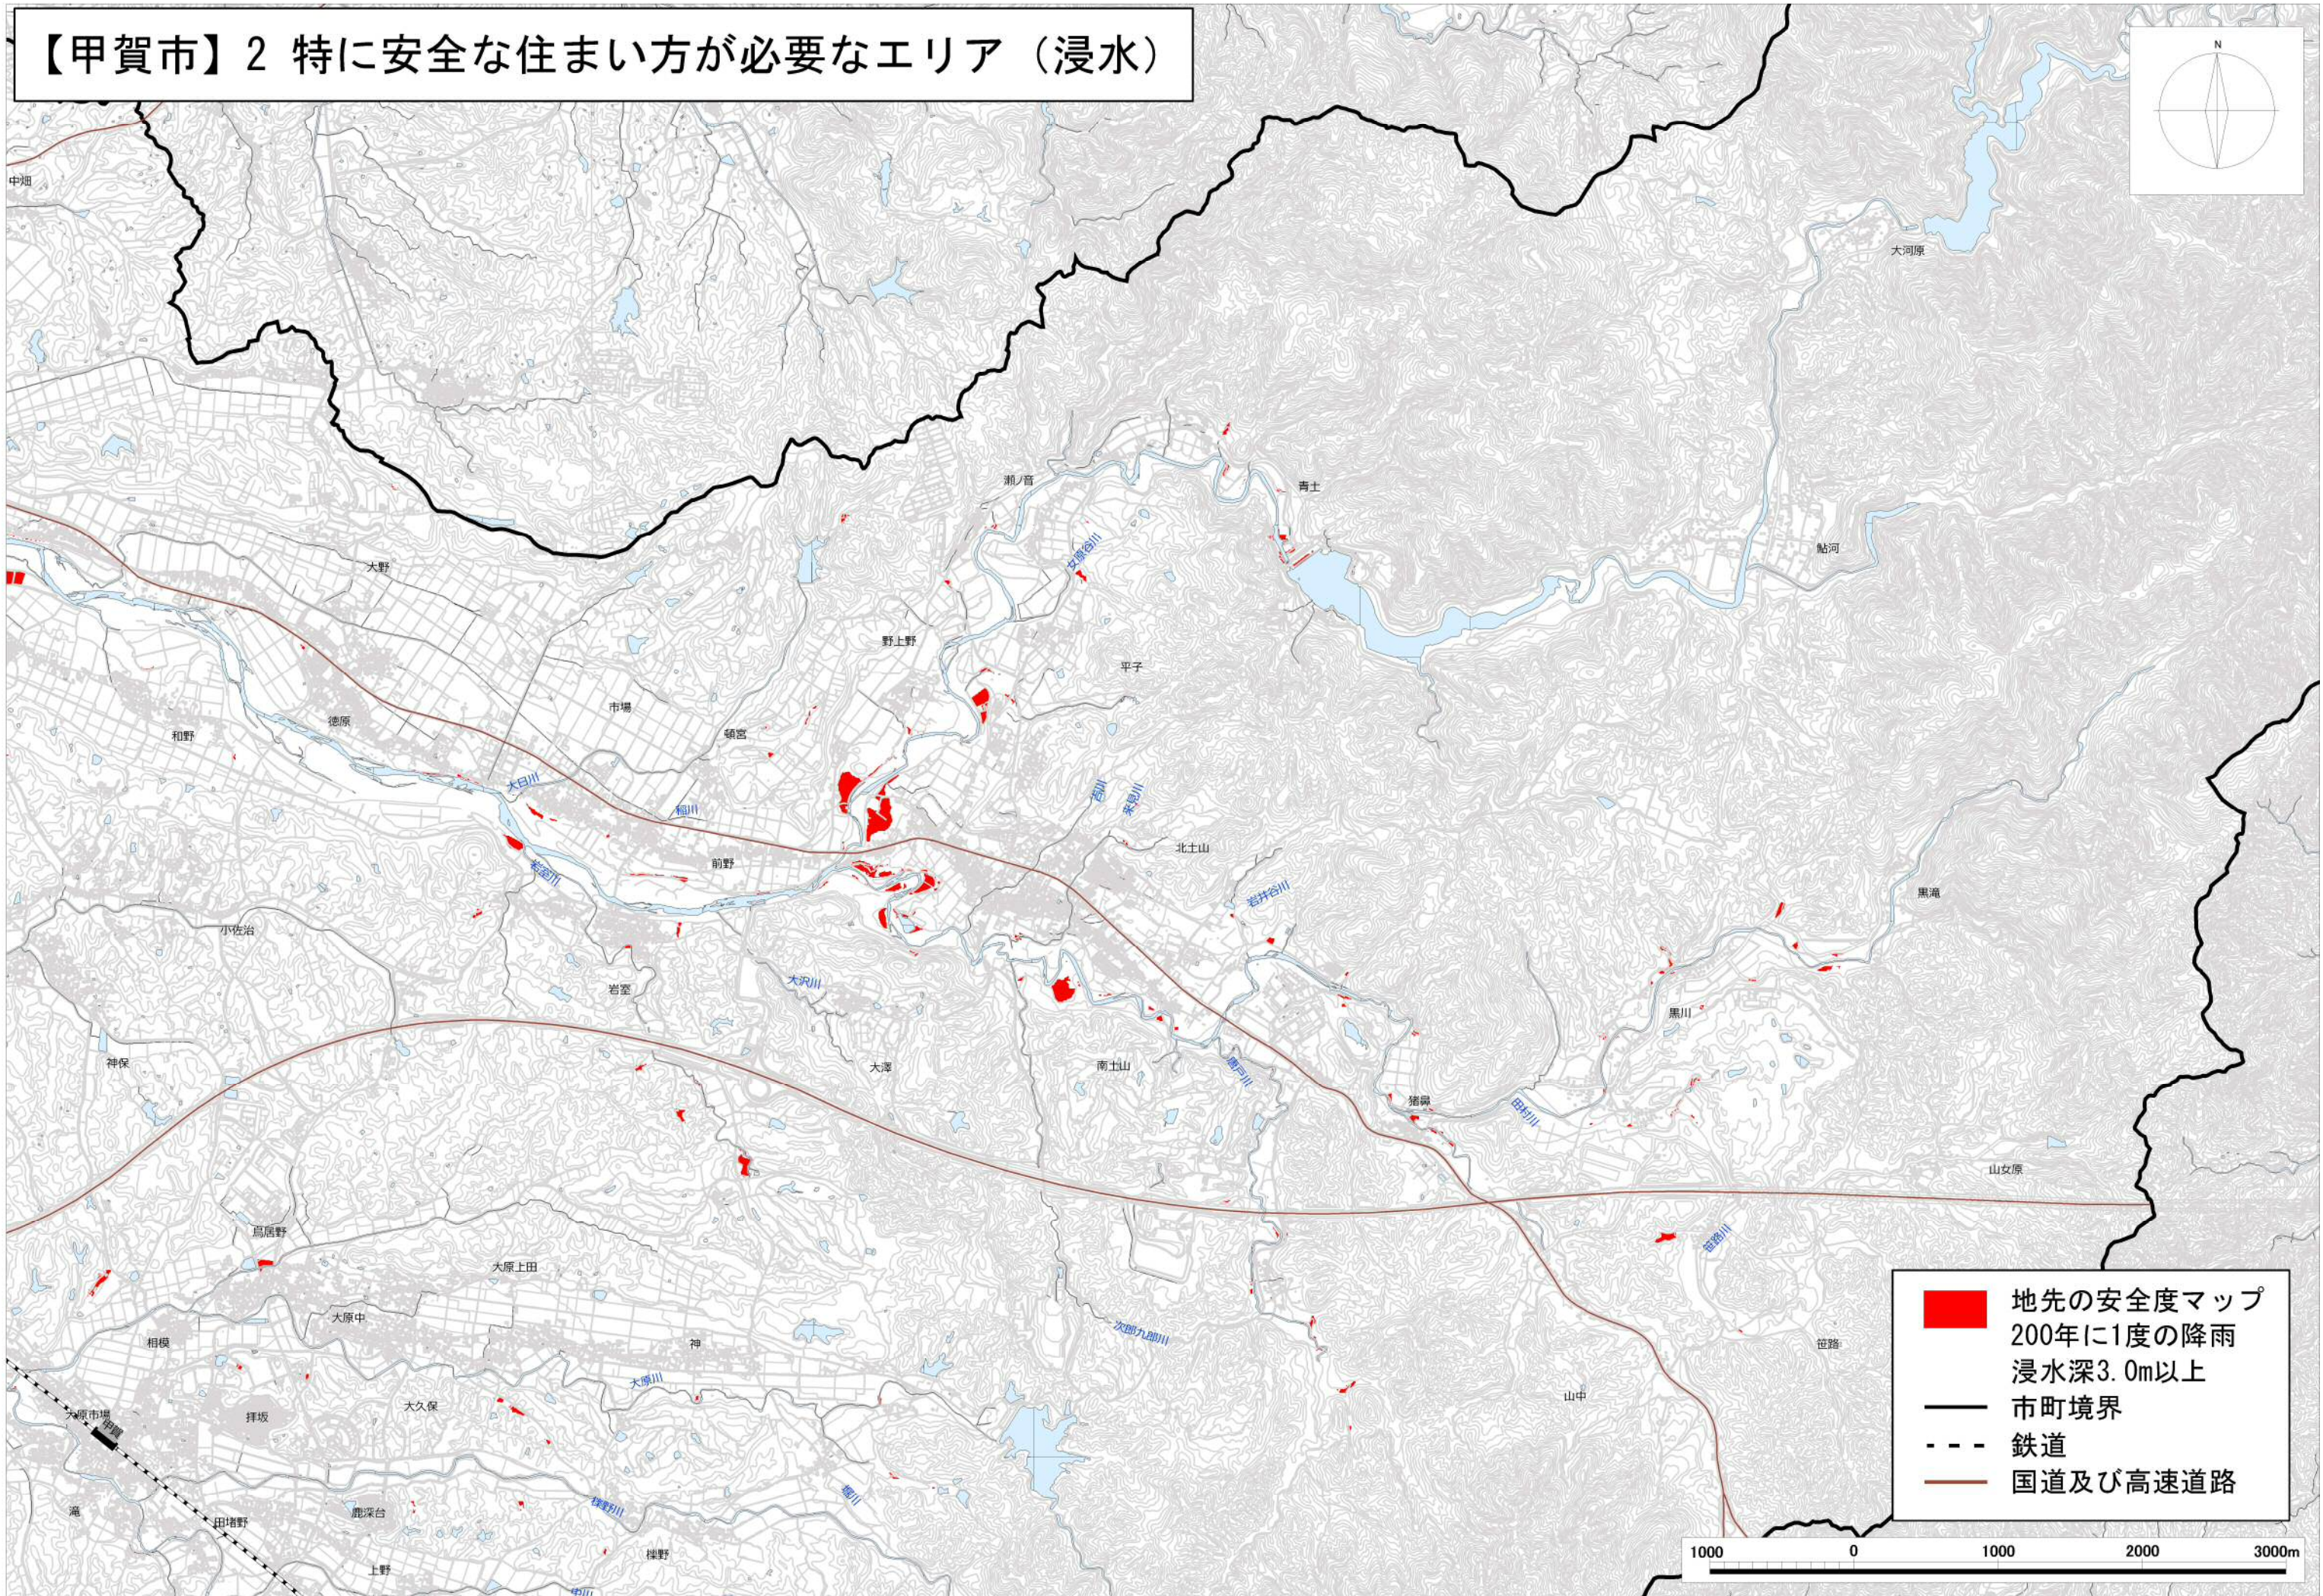

# 【甲賀市】特に安全な住まい方が必要なエリア（浸水）

※着色のないところも浸水リスクがありますので、「地先の安全度マップ」をご確認ください。

# 【甲賀市】2 特に安全な住まい方が必要なエリア（浸水）

※着色のないところも浸水リスクがありますので、「地先の安全度マップ」をご確認ください。

# 【甲賀市】3 特に安全な住まい方が必要なエリア（浸水）

※着色のないところも浸水リスクがありますので、「地先の安全度マップ」をご確認ください。

# 【甲賀市】5 特に安全な住まい方が必要なエリア（浸水）

※着色のないところも浸水リスクがありますので、「地先の安全度マップ」をご確認ください。