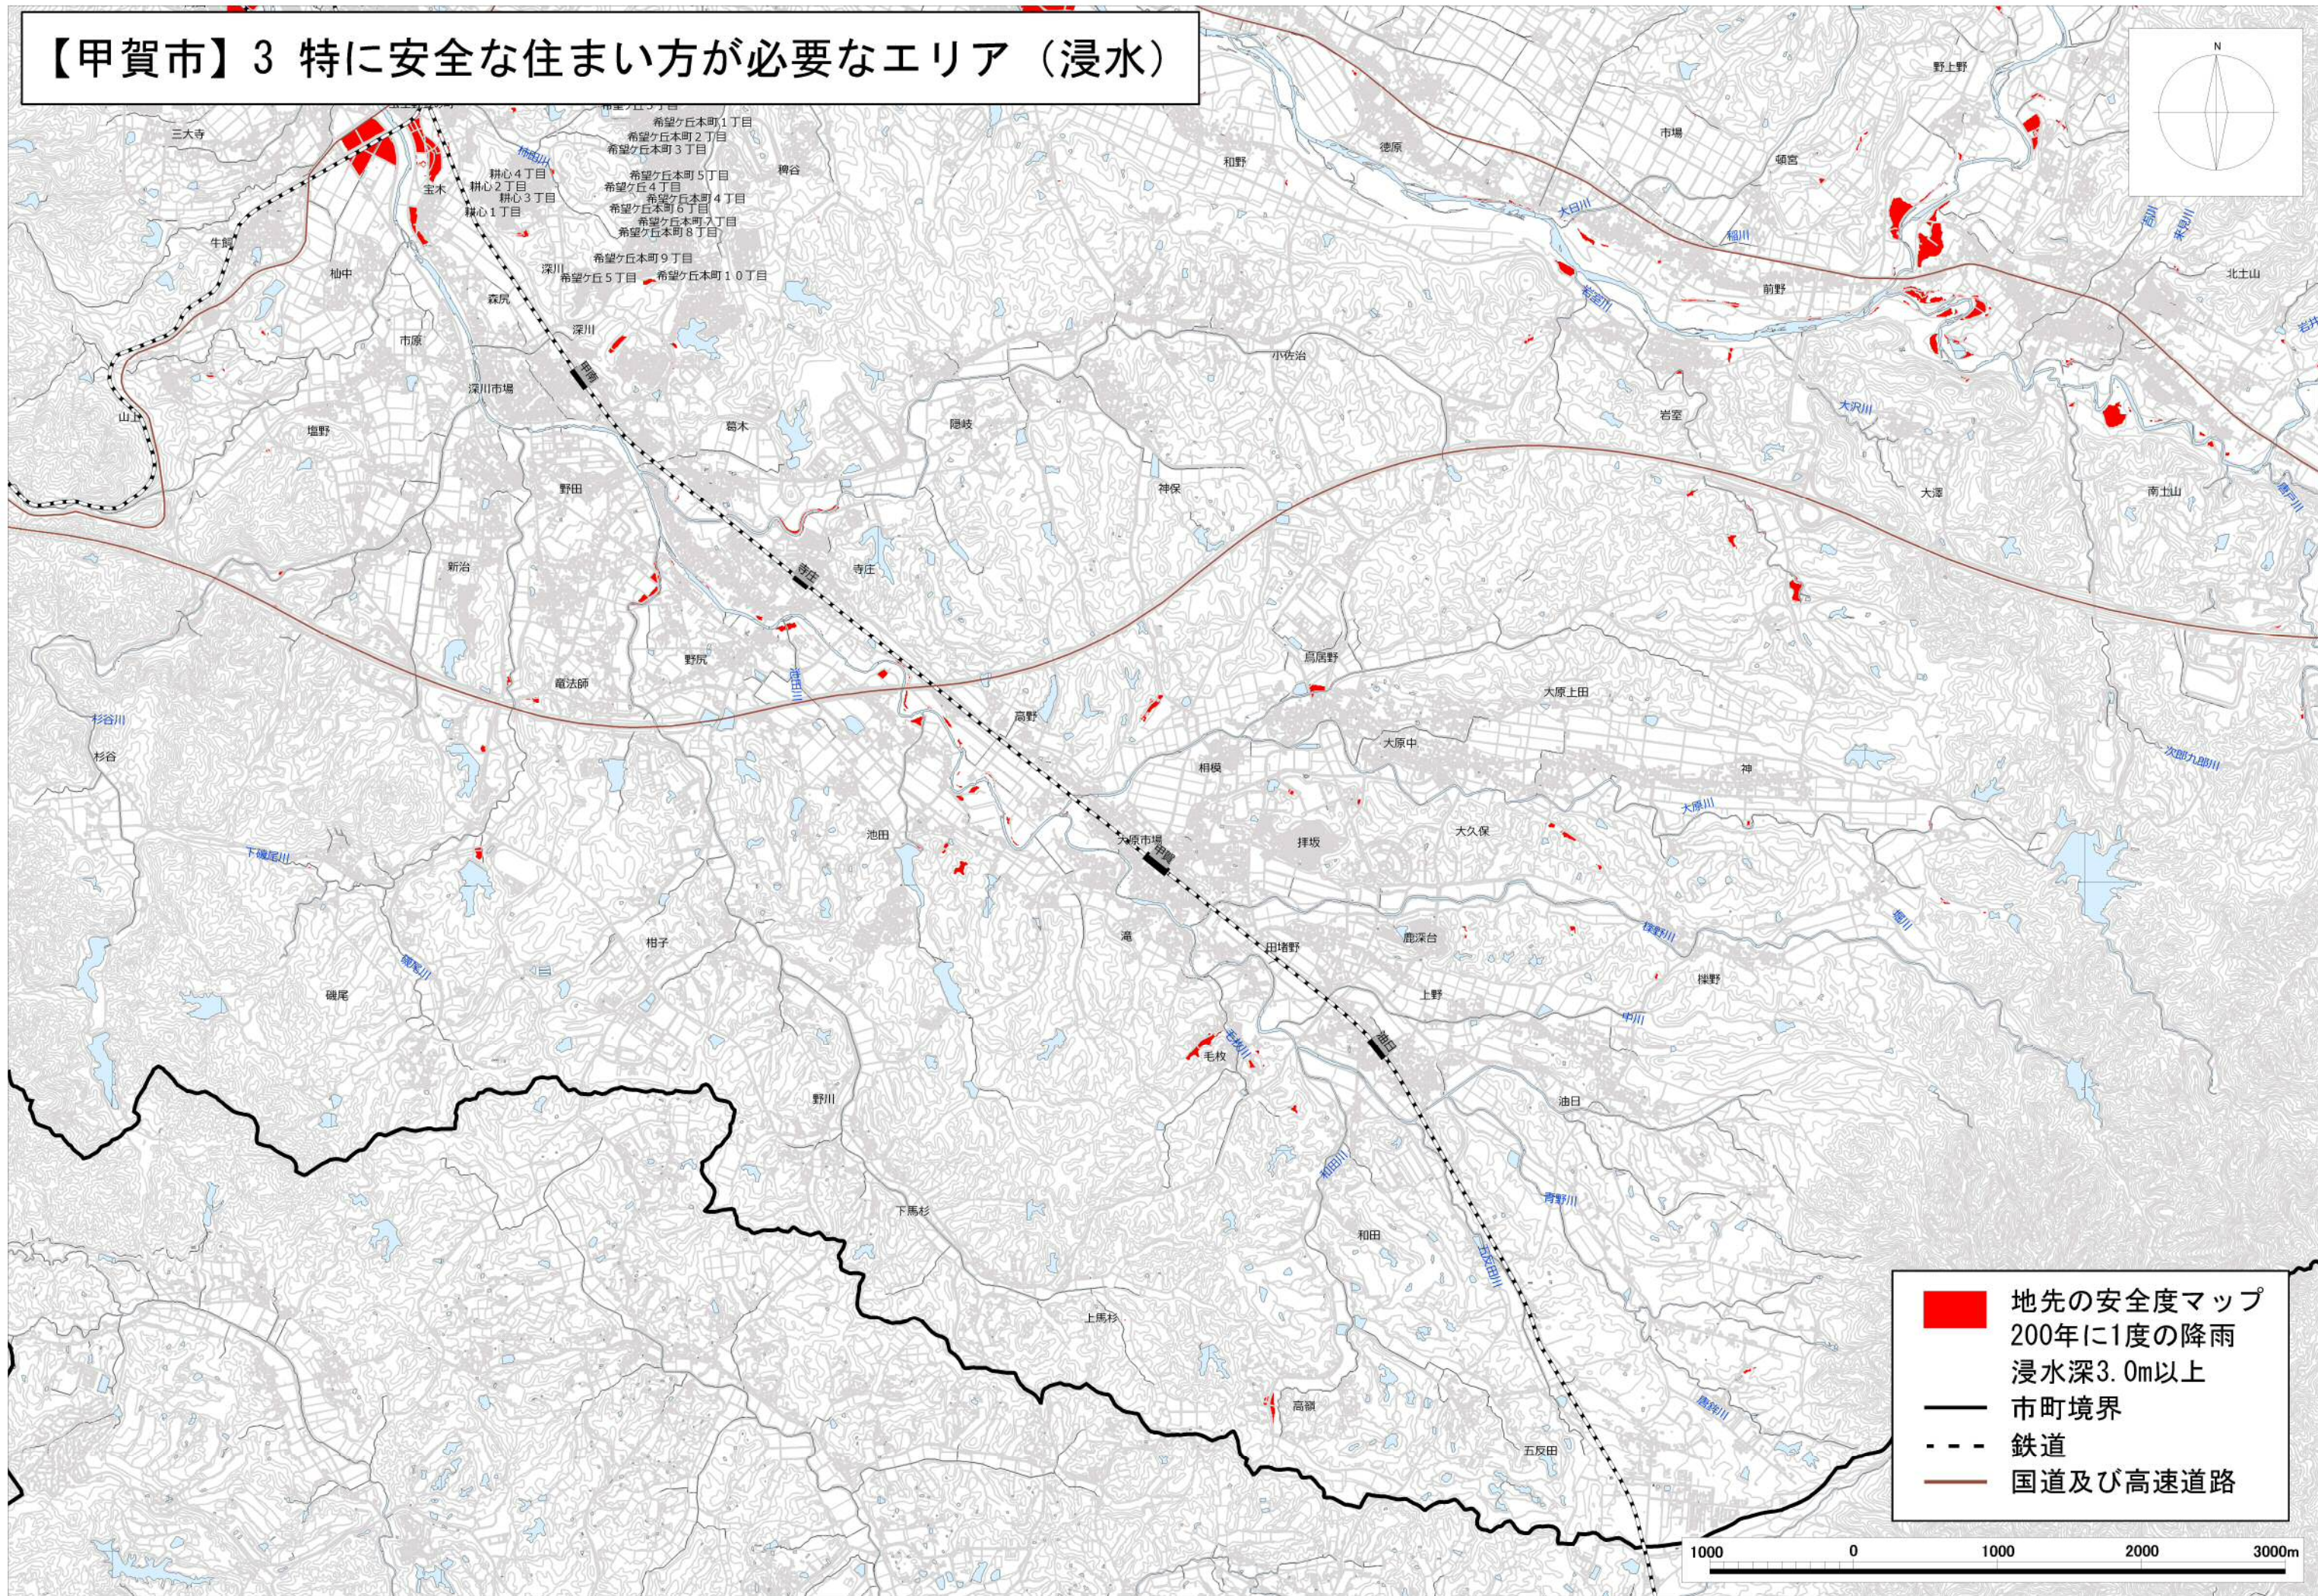

# 【甲賀市】特に安全な住まい方が必要なエリア（浸水）

※着色のないところも浸水リスクがありますので、「地先の安全度マップ」をご確認ください。

# 【甲賀市】2 特に安全な住まい方が必要なエリア（浸水）

※着色のないところも浸水リスクがありますので、「地先の安全度マップ」をご確認ください。

# 【甲賀市】3 特に安全な住まい方が必要なエリア（浸水）

※着色のないところも浸水リスクがありますので、「地先の安全度マップ」をご確認ください。

# 【甲賀市】5 特に安全な住まい方が必要なエリア（浸水）

※着色のないところも浸水リスクがありますので、「地先の安全度マップ」をご確認ください。