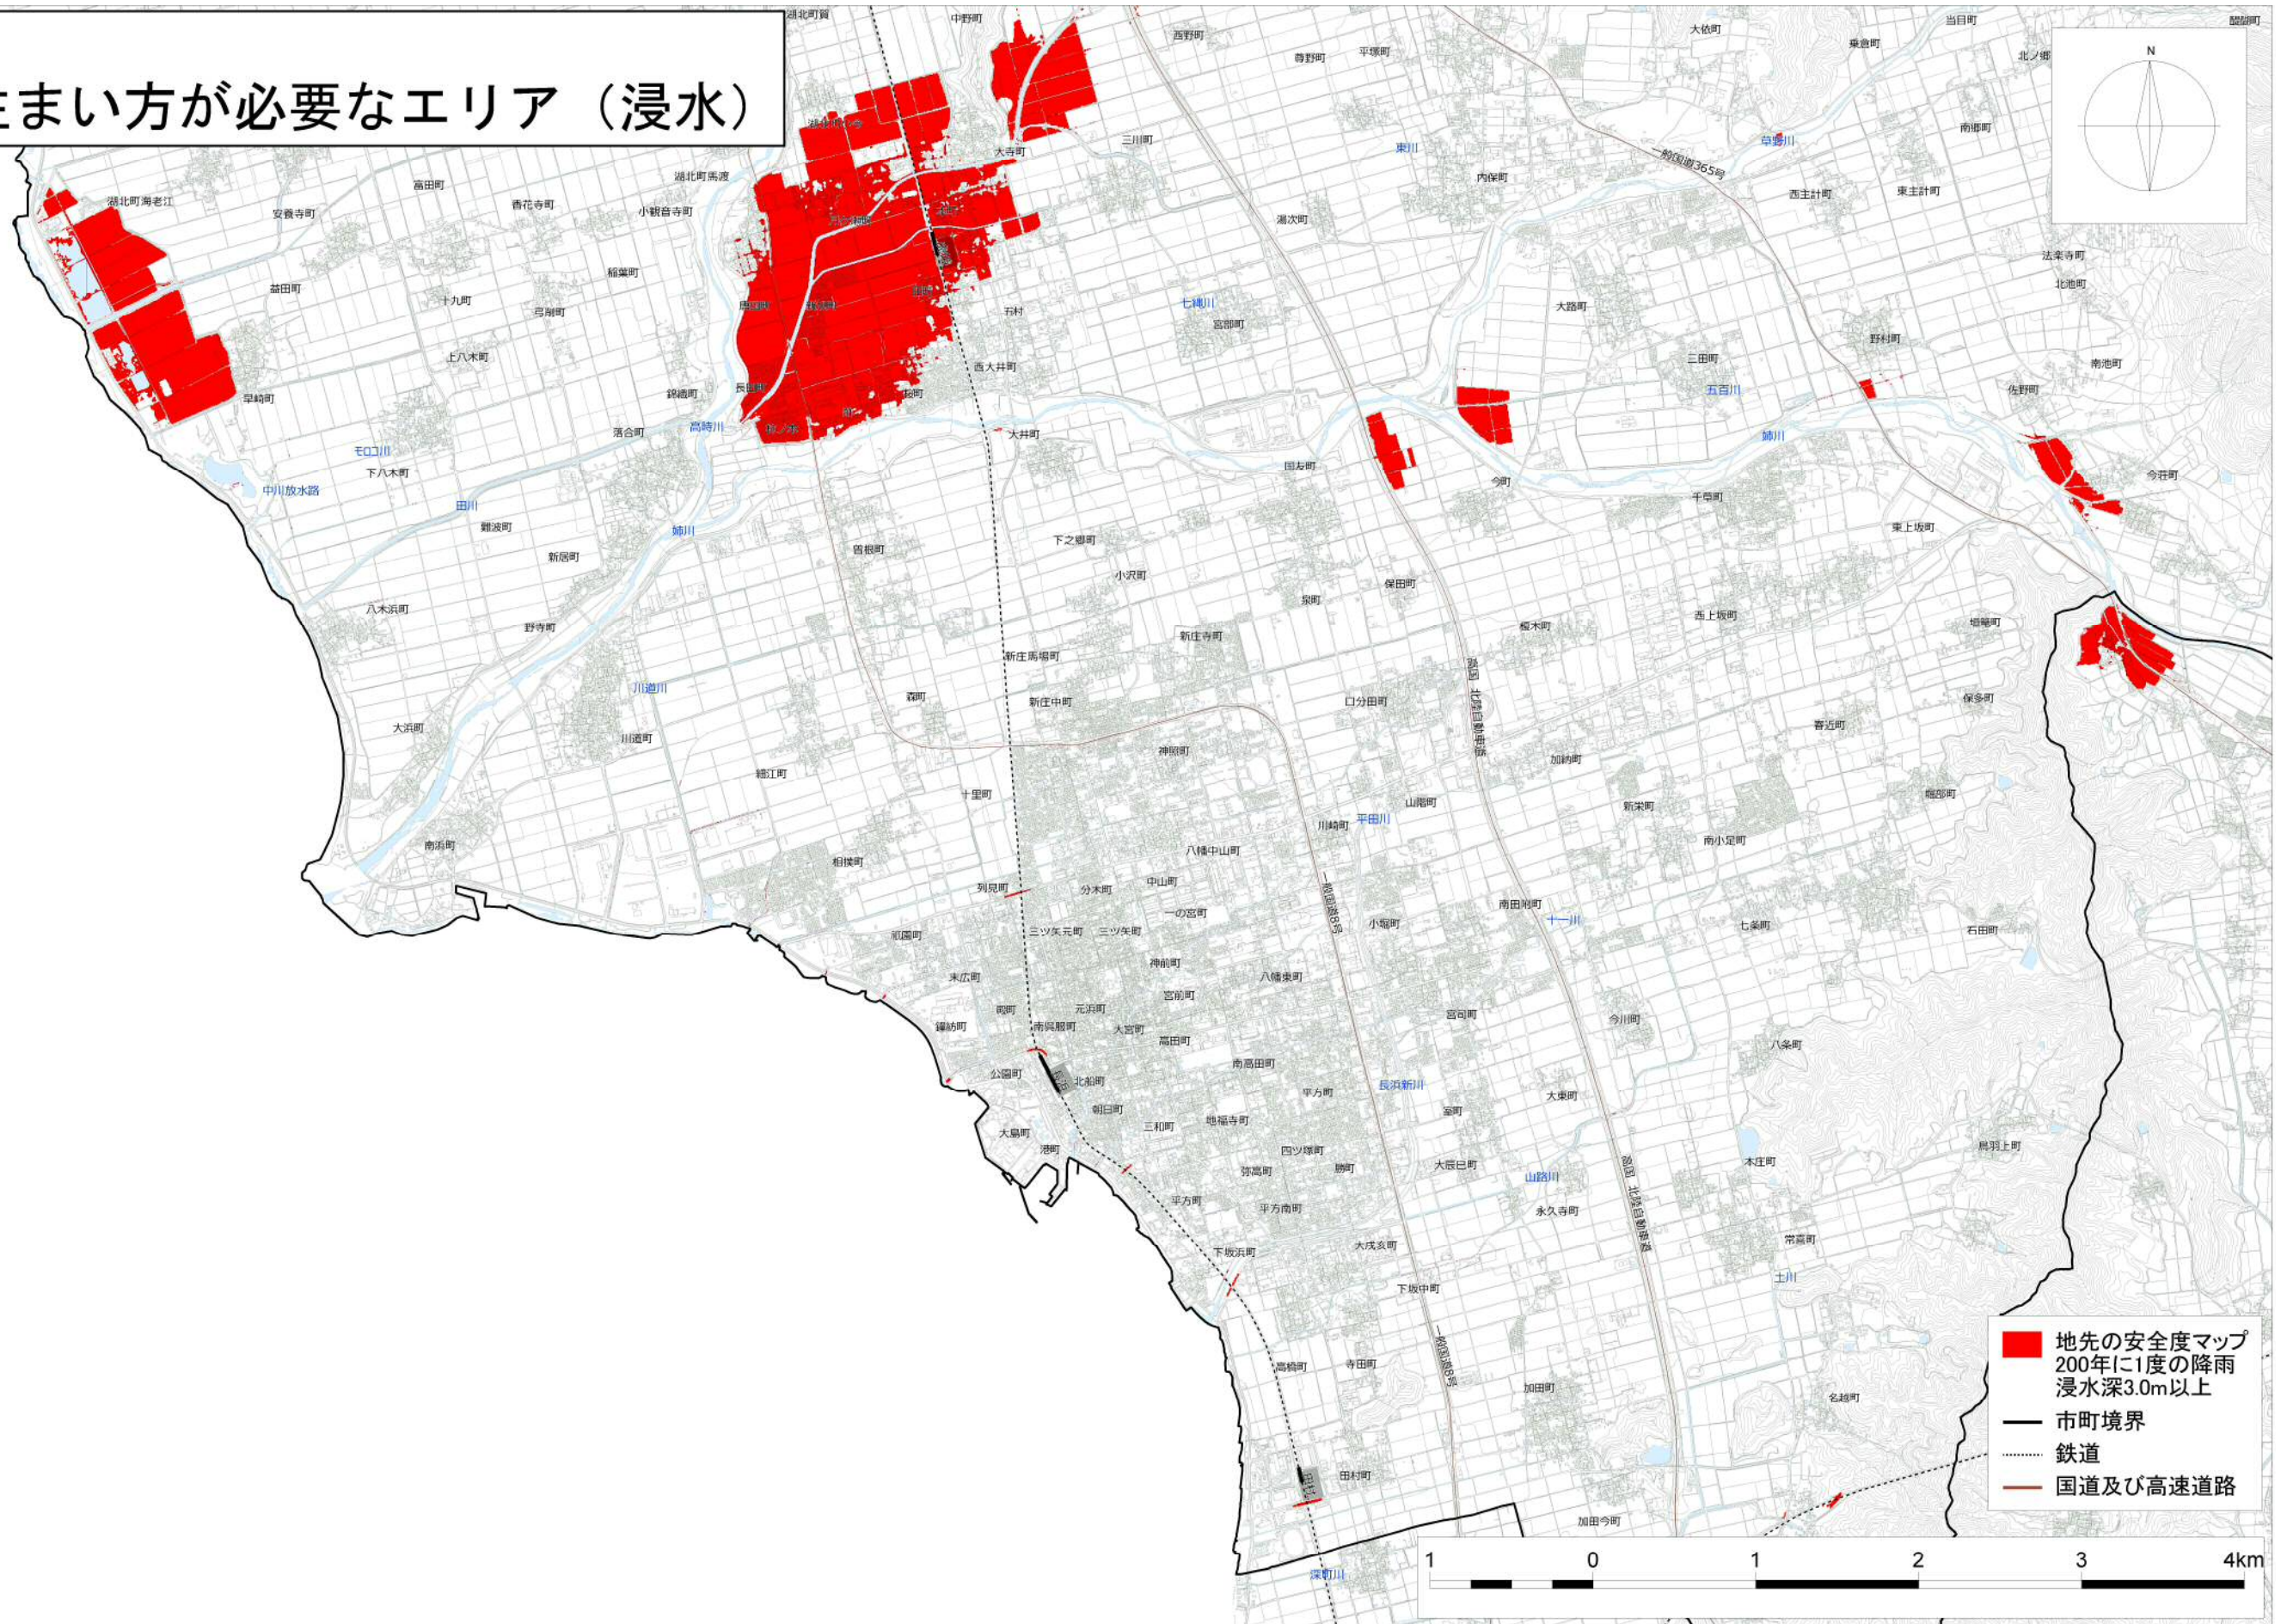

【長浜市】 特に安全な住まい方が必要なエリア（浸水）

※着色のないところも浸水リスクがありますので、「地先の安全度マップ」をご確認ください。

【長浜市】1
特に安全な住まい方が必要なエリア（浸水）

※着色のないところも浸水リスクがありますので、「地先の安全度マップ」をご確認ください。

【長浜市】2 特に安全な住まい方が必要なエリア（浸水）

※着色のないところも浸水リスクがありますので、「地先の安全度マップ」をご確認ください。

【長浜市】3 特に安全な住まい方が必要なエリア（浸水）

※着色のないところも浸水リスクがありますので、「地先の安全度マップ」をご確認ください。

【長浜市】4 特に安全な住まい方が必要なエリア（浸水）

※着色のないところも浸水リスクがありますので、「地先の安全度マップ」をご確認ください。