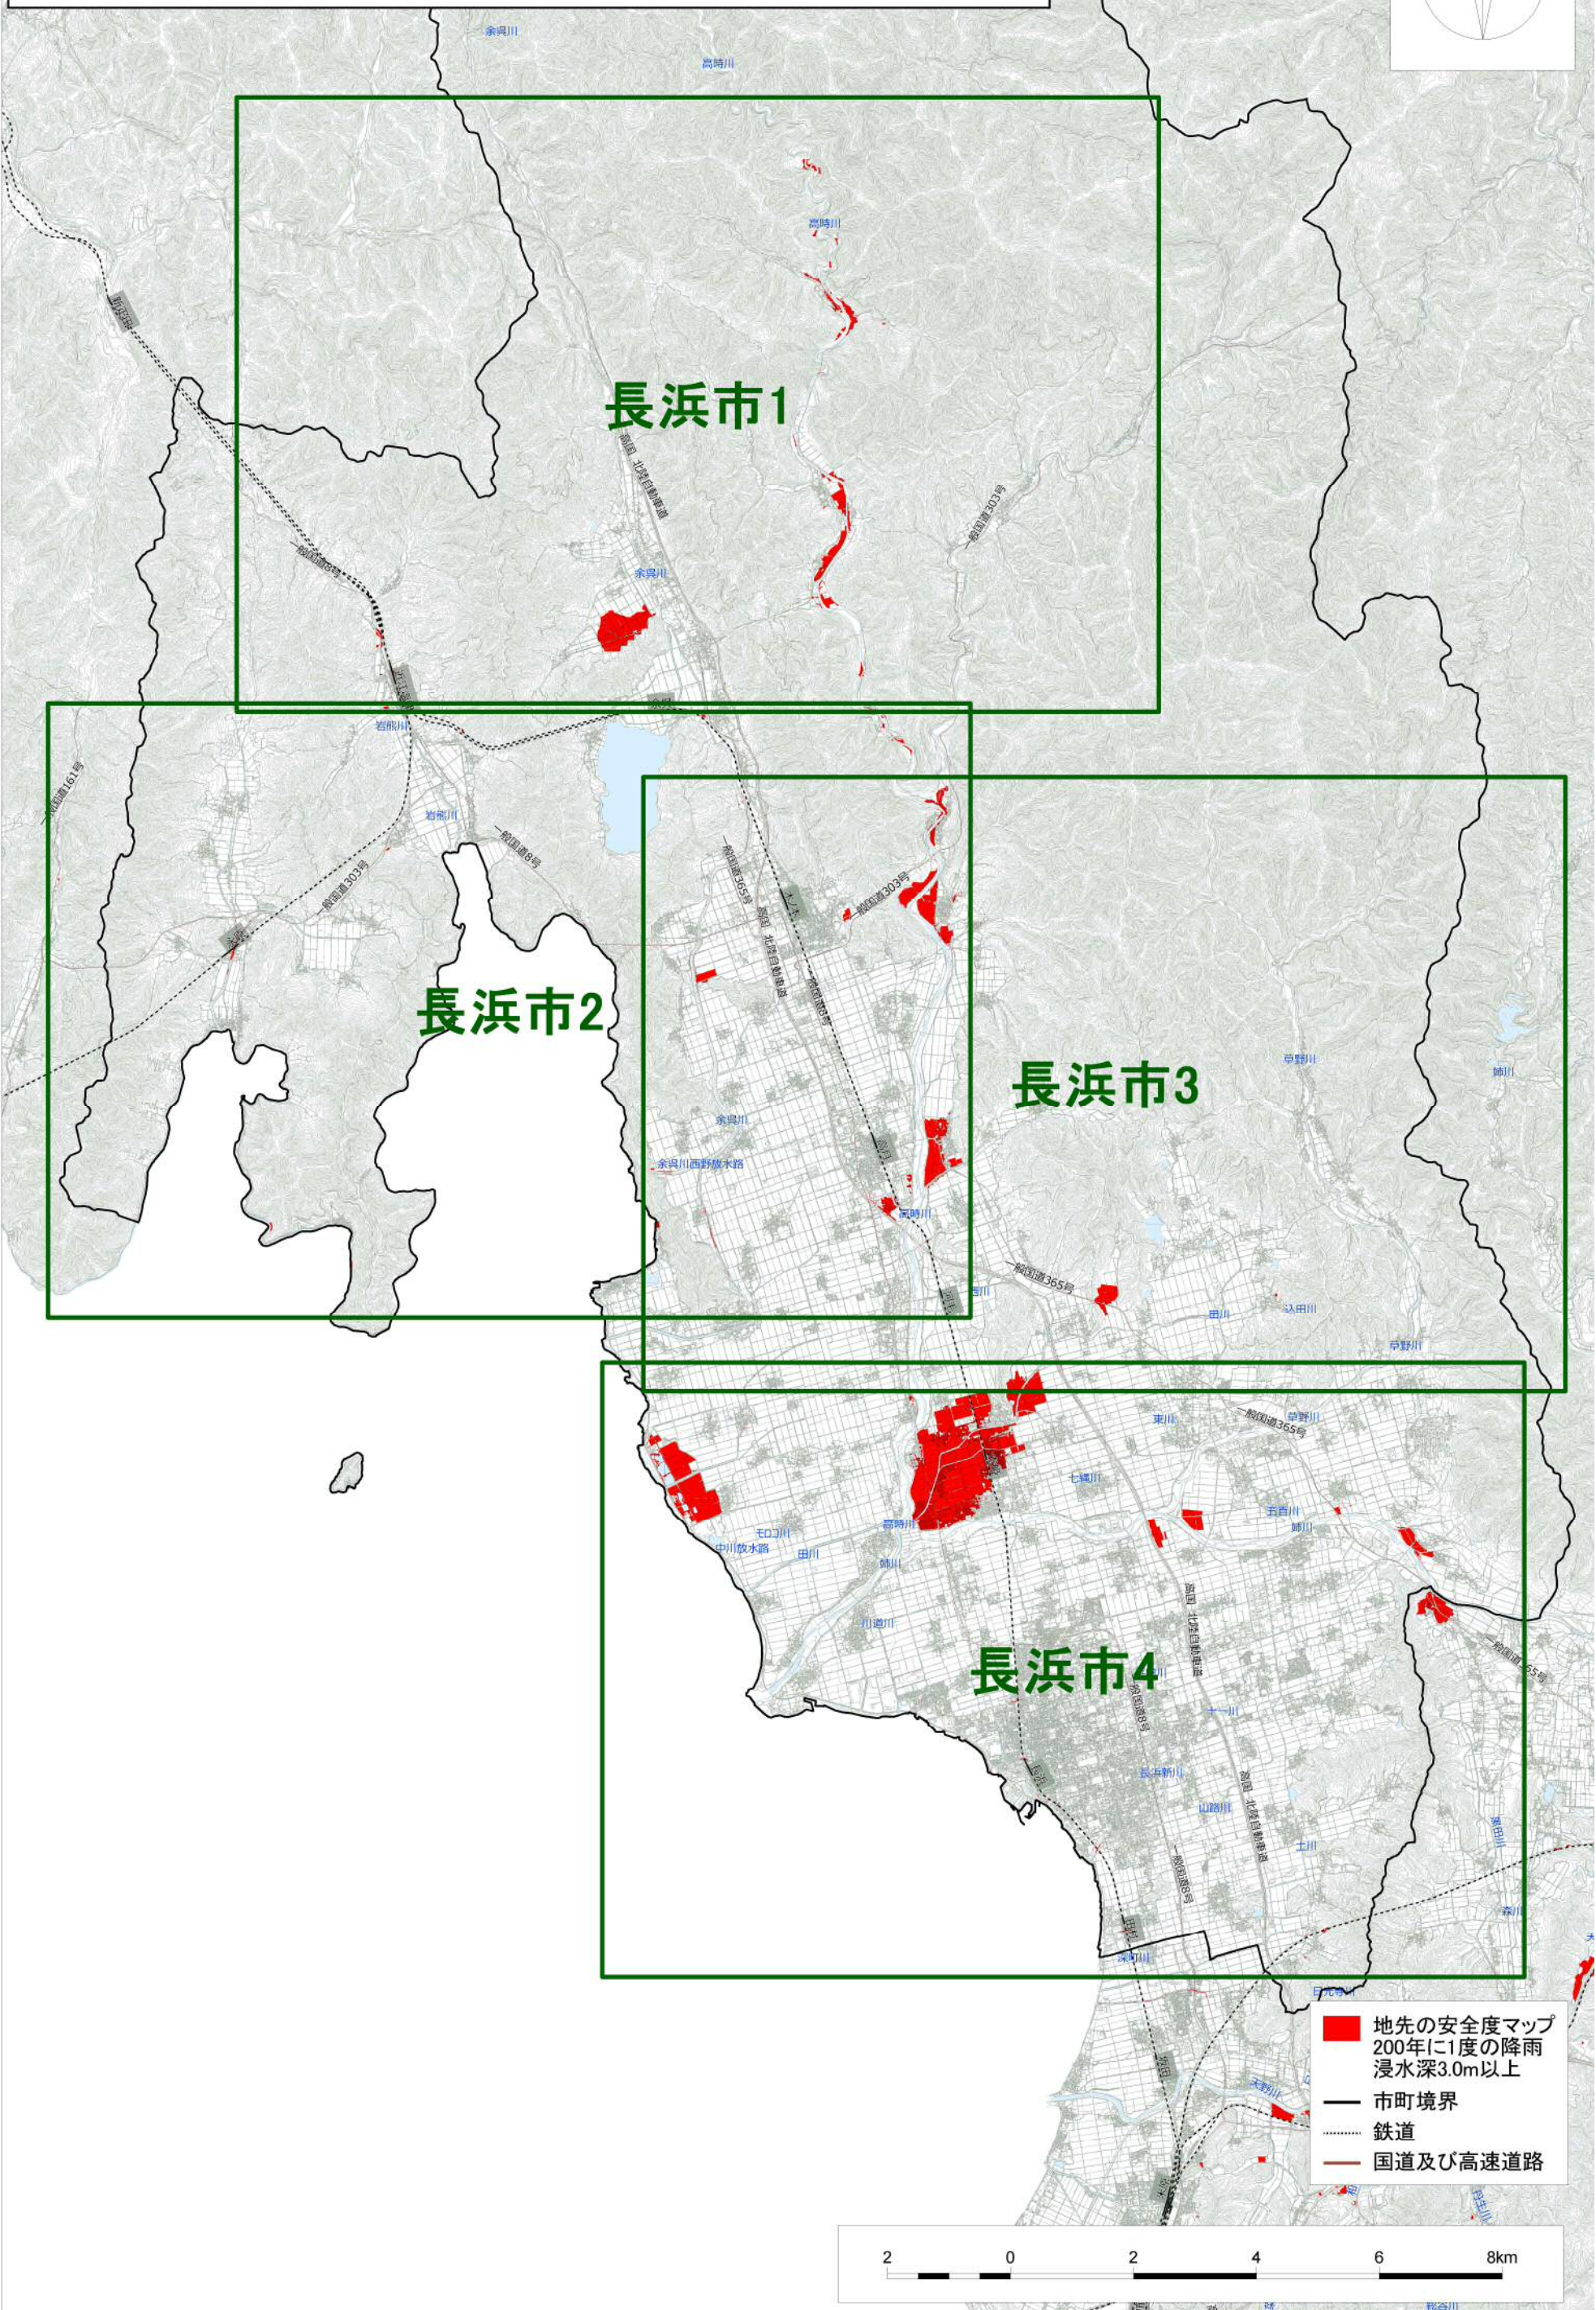

【長浜市】 特に安全な住まい方が必要なエリア（浸水）

※着色のないところも浸水リスクがありますので、「地先の安全度マップ」をご確認ください。

【長浜市】1
特に安全な住まい方が必要なエリア（浸水）

※着色のないところも浸水リスクがありますので、「地先の安全度マップ」をご確認ください。

【長浜市】2 特に安全な住まい方が必要なエリア（浸水）

※着色のないところも浸水リスクがありますので、「地先の安全度マップ」をご確認ください。

【長浜市】3 特に安全な住まい方が必要なエリア（浸水）

※着色のないところも浸水リスクがありますので、「地先の安全度マップ」をご確認ください。

【長浜市】4 特に安全な住まい方が必要なエリア（浸水）

※着色のないところも浸水リスクがありますので、「地先の安全度マップ」をご確認ください。