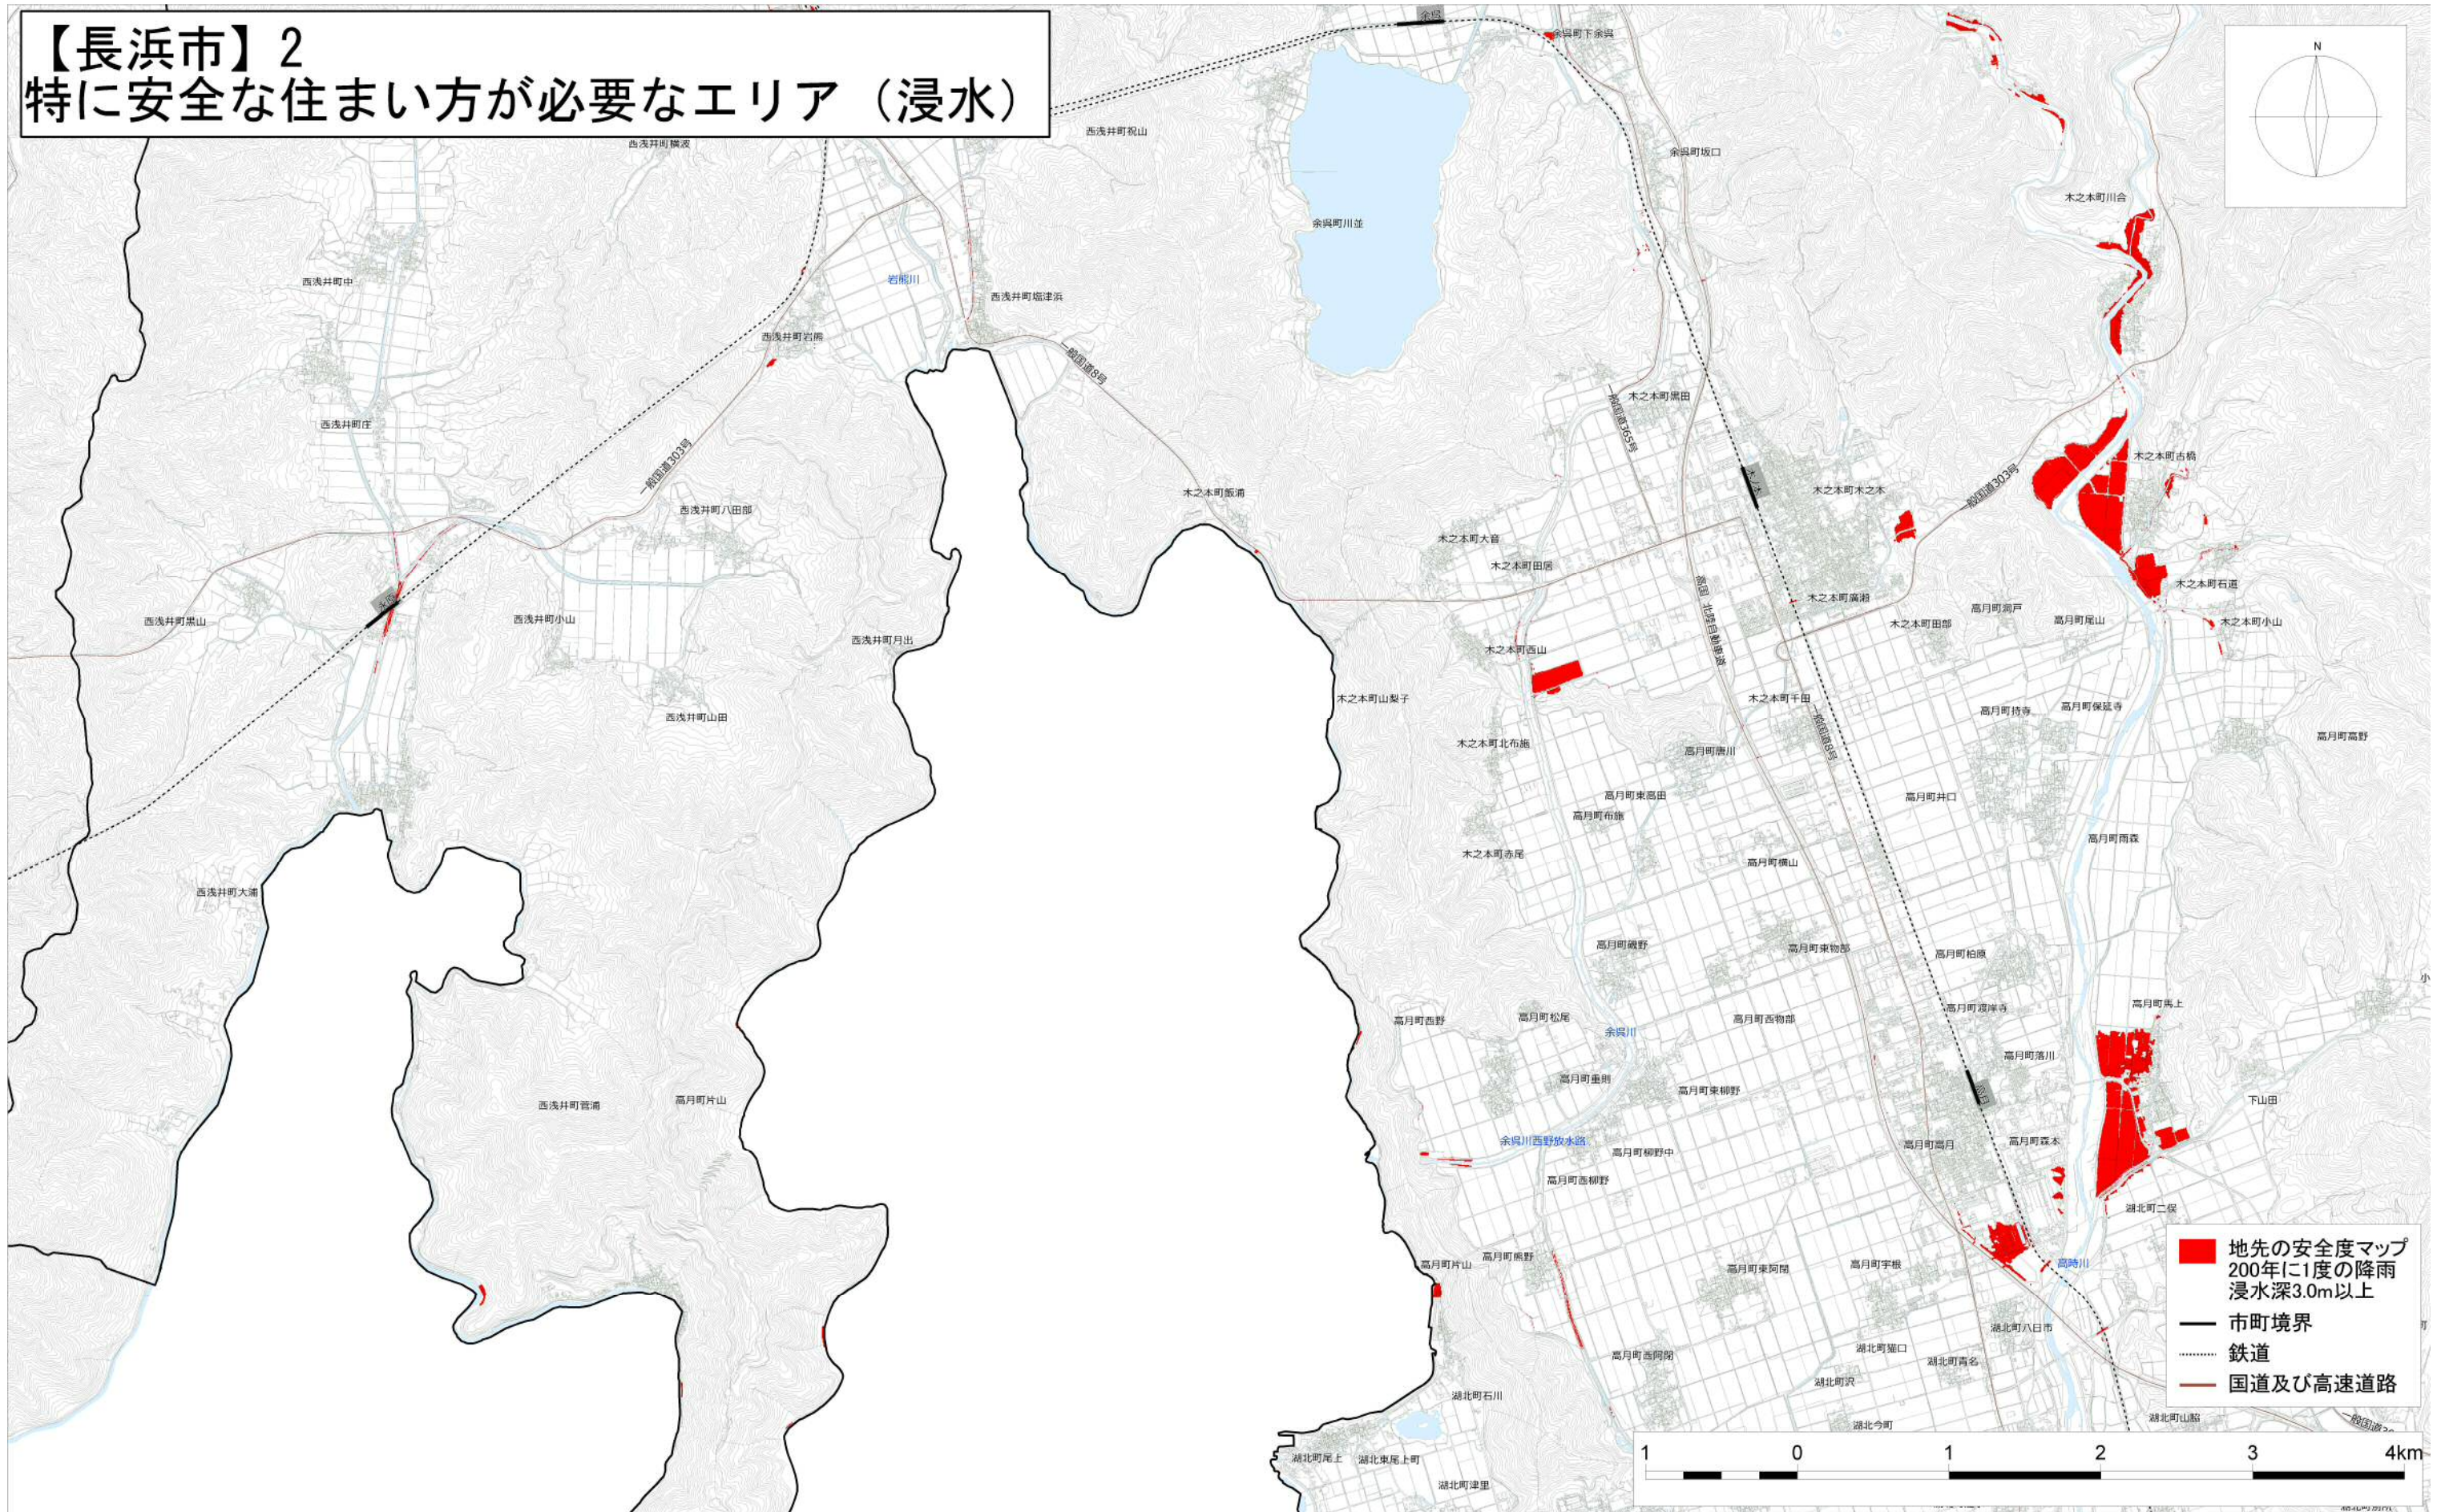

【長浜市】 特に安全な住まい方が必要なエリア（浸水）

※着色のないところも浸水リスクがありますので、「地先の安全度マップ」をご確認ください。

【長浜市】1
特に安全な住まい方が必要なエリア（浸水）

※着色のないところも浸水リスクがありますので、「地先の安全度マップ」をご確認ください。

【長浜市】2 特に安全な住まい方が必要なエリア（浸水）

※着色のないところも浸水リスクがありますので、「地先の安全度マップ」をご確認ください。

【長浜市】3 特に安全な住まい方が必要なエリア（浸水）

※着色のないところも浸水リスクがありますので、「地先の安全度マップ」をご確認ください。

【長浜市】4 特に安全な住まい方が必要なエリア（浸水）

※着色のないところも浸水リスクがありますので、「地先の安全度マップ」をご確認ください。