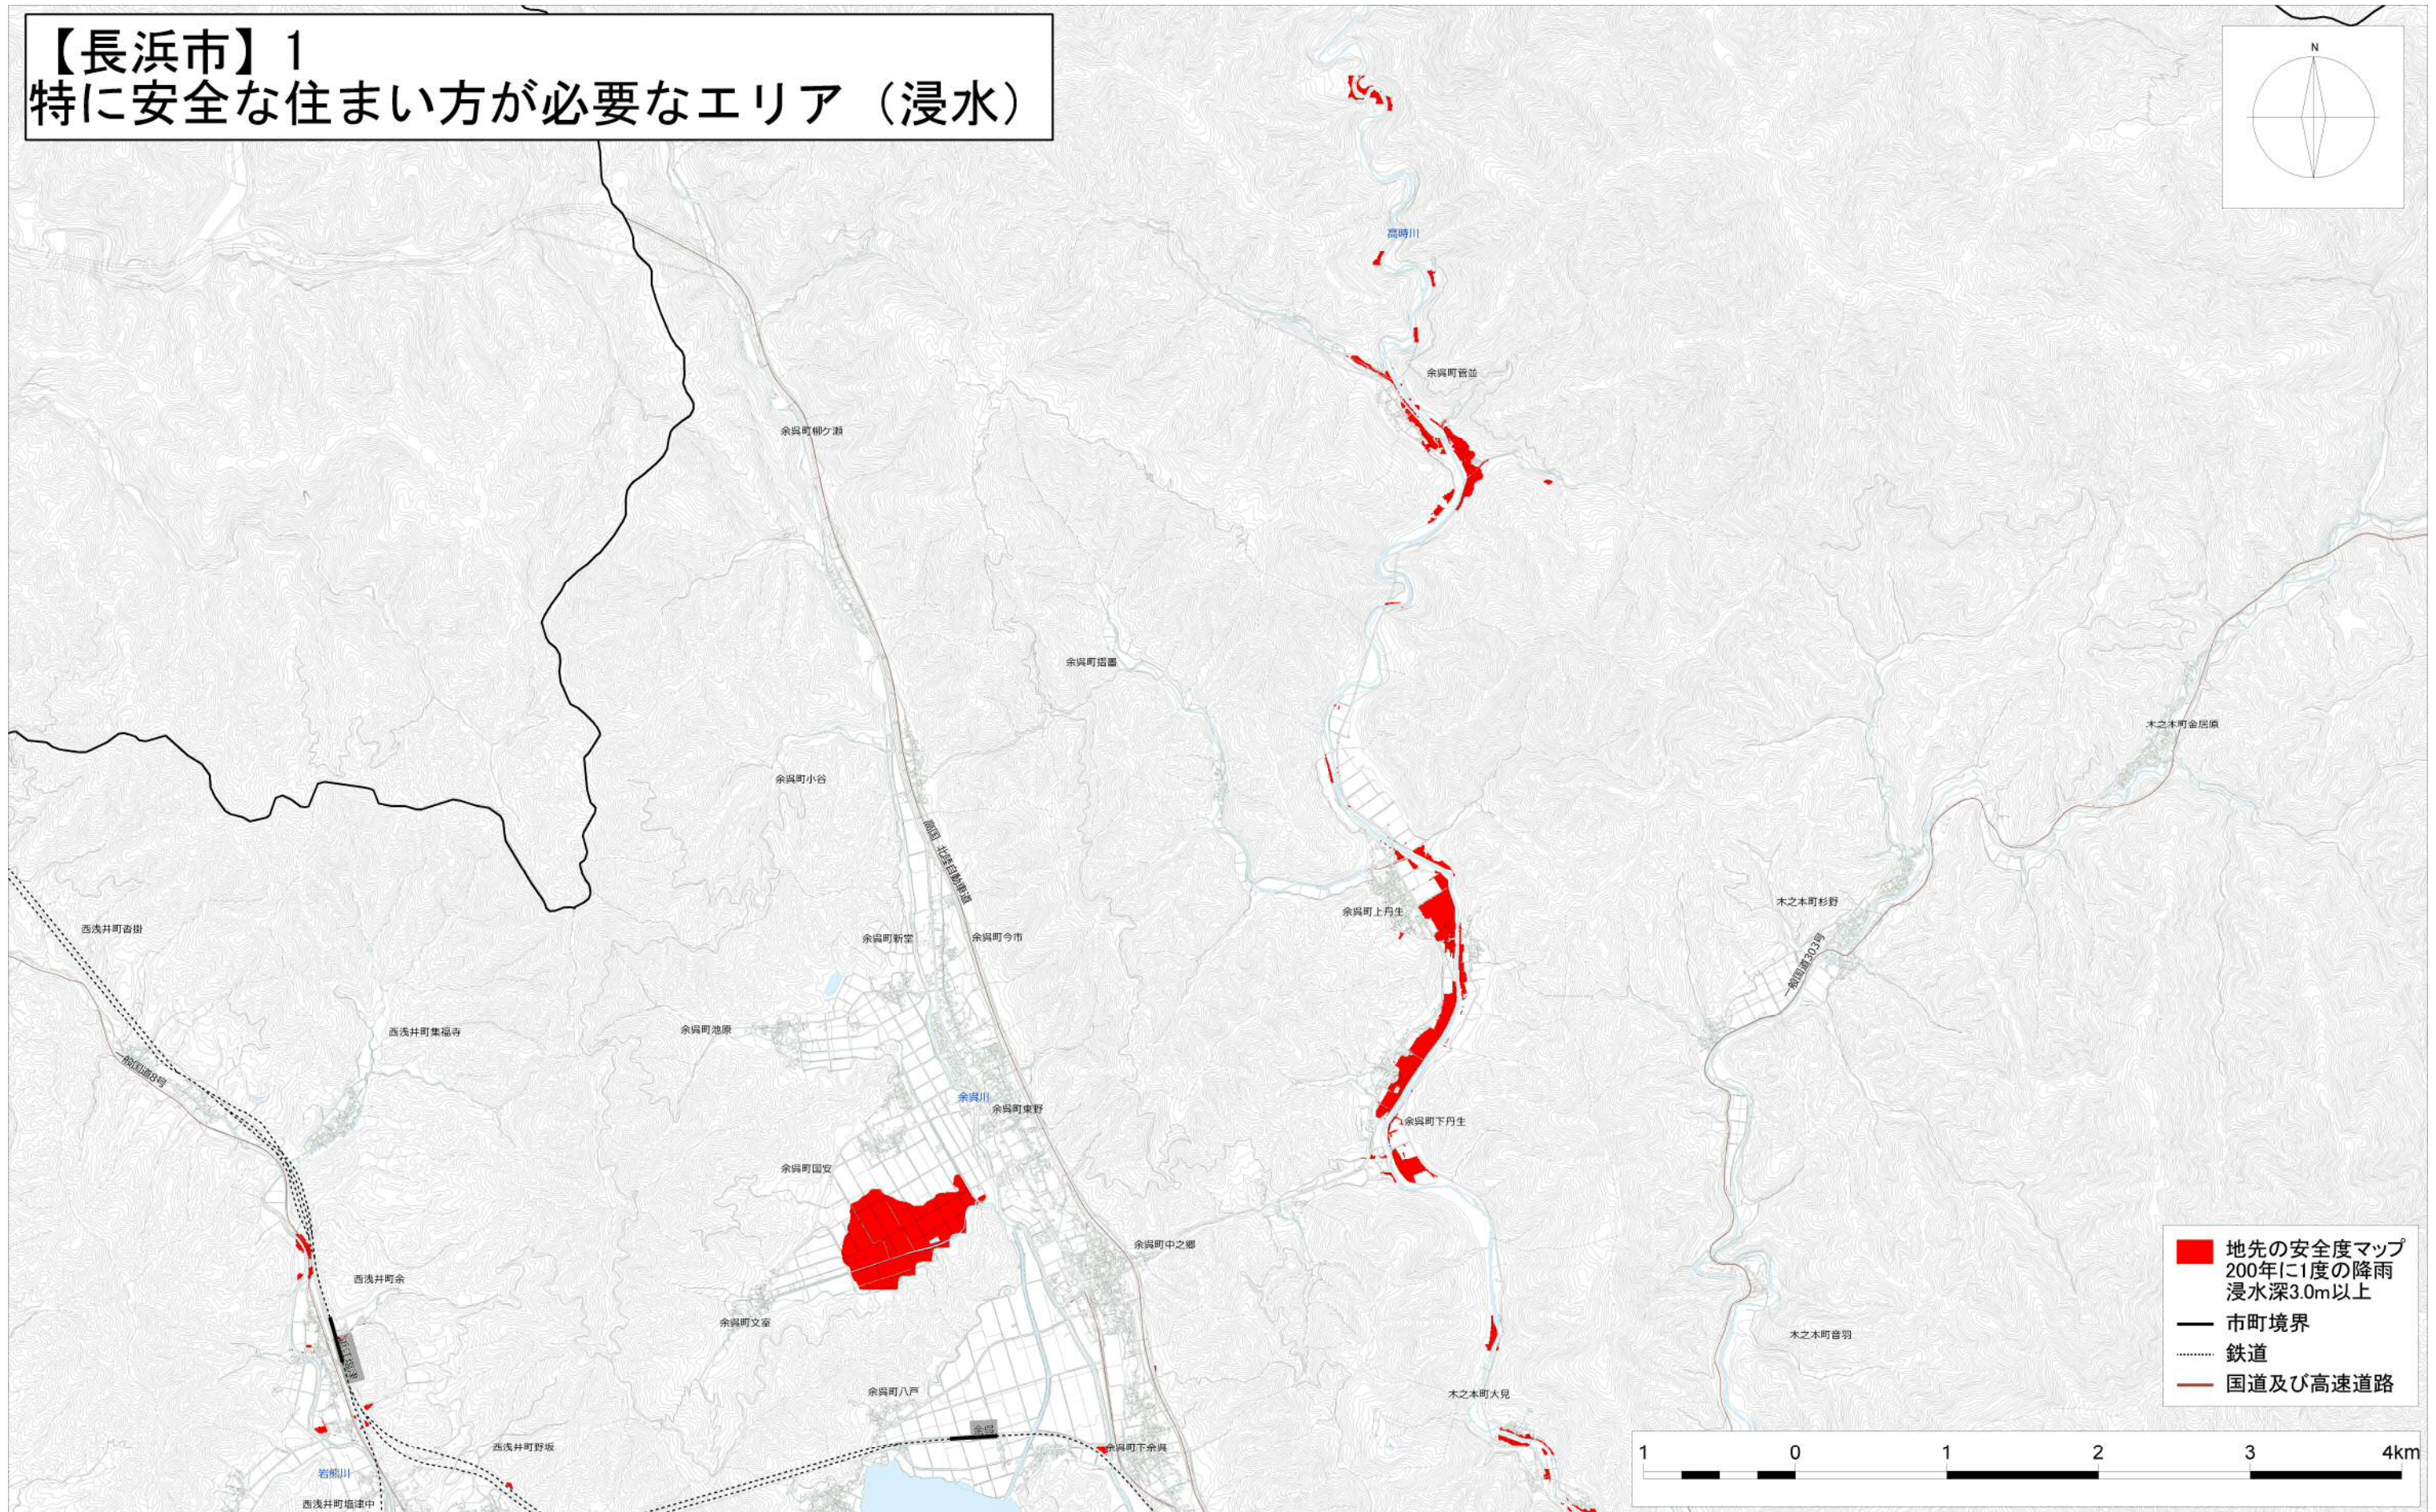

【長浜市】 特に安全な住まい方が必要なエリア（浸水）

※着色のないところも浸水リスクがありますので、「地先の安全度マップ」をご確認ください。

【長浜市】1
特に安全な住まい方が必要なエリア（浸水）

※着色のないところも浸水リスクがありますので、「地先の安全度マップ」をご確認ください。

【長浜市】2 特に安全な住まい方が必要なエリア（浸水）

※着色のないところも浸水リスクがありますので、「地先の安全度マップ」をご確認ください。

【長浜市】3 特に安全な住まい方が必要なエリア（浸水）

※着色のないところも浸水リスクがありますので、「地先の安全度マップ」をご確認ください。

【長浜市】4 特に安全な住まい方が必要なエリア（浸水）

※着色のないところも浸水リスクがありますので、「地先の安全度マップ」をご確認ください。