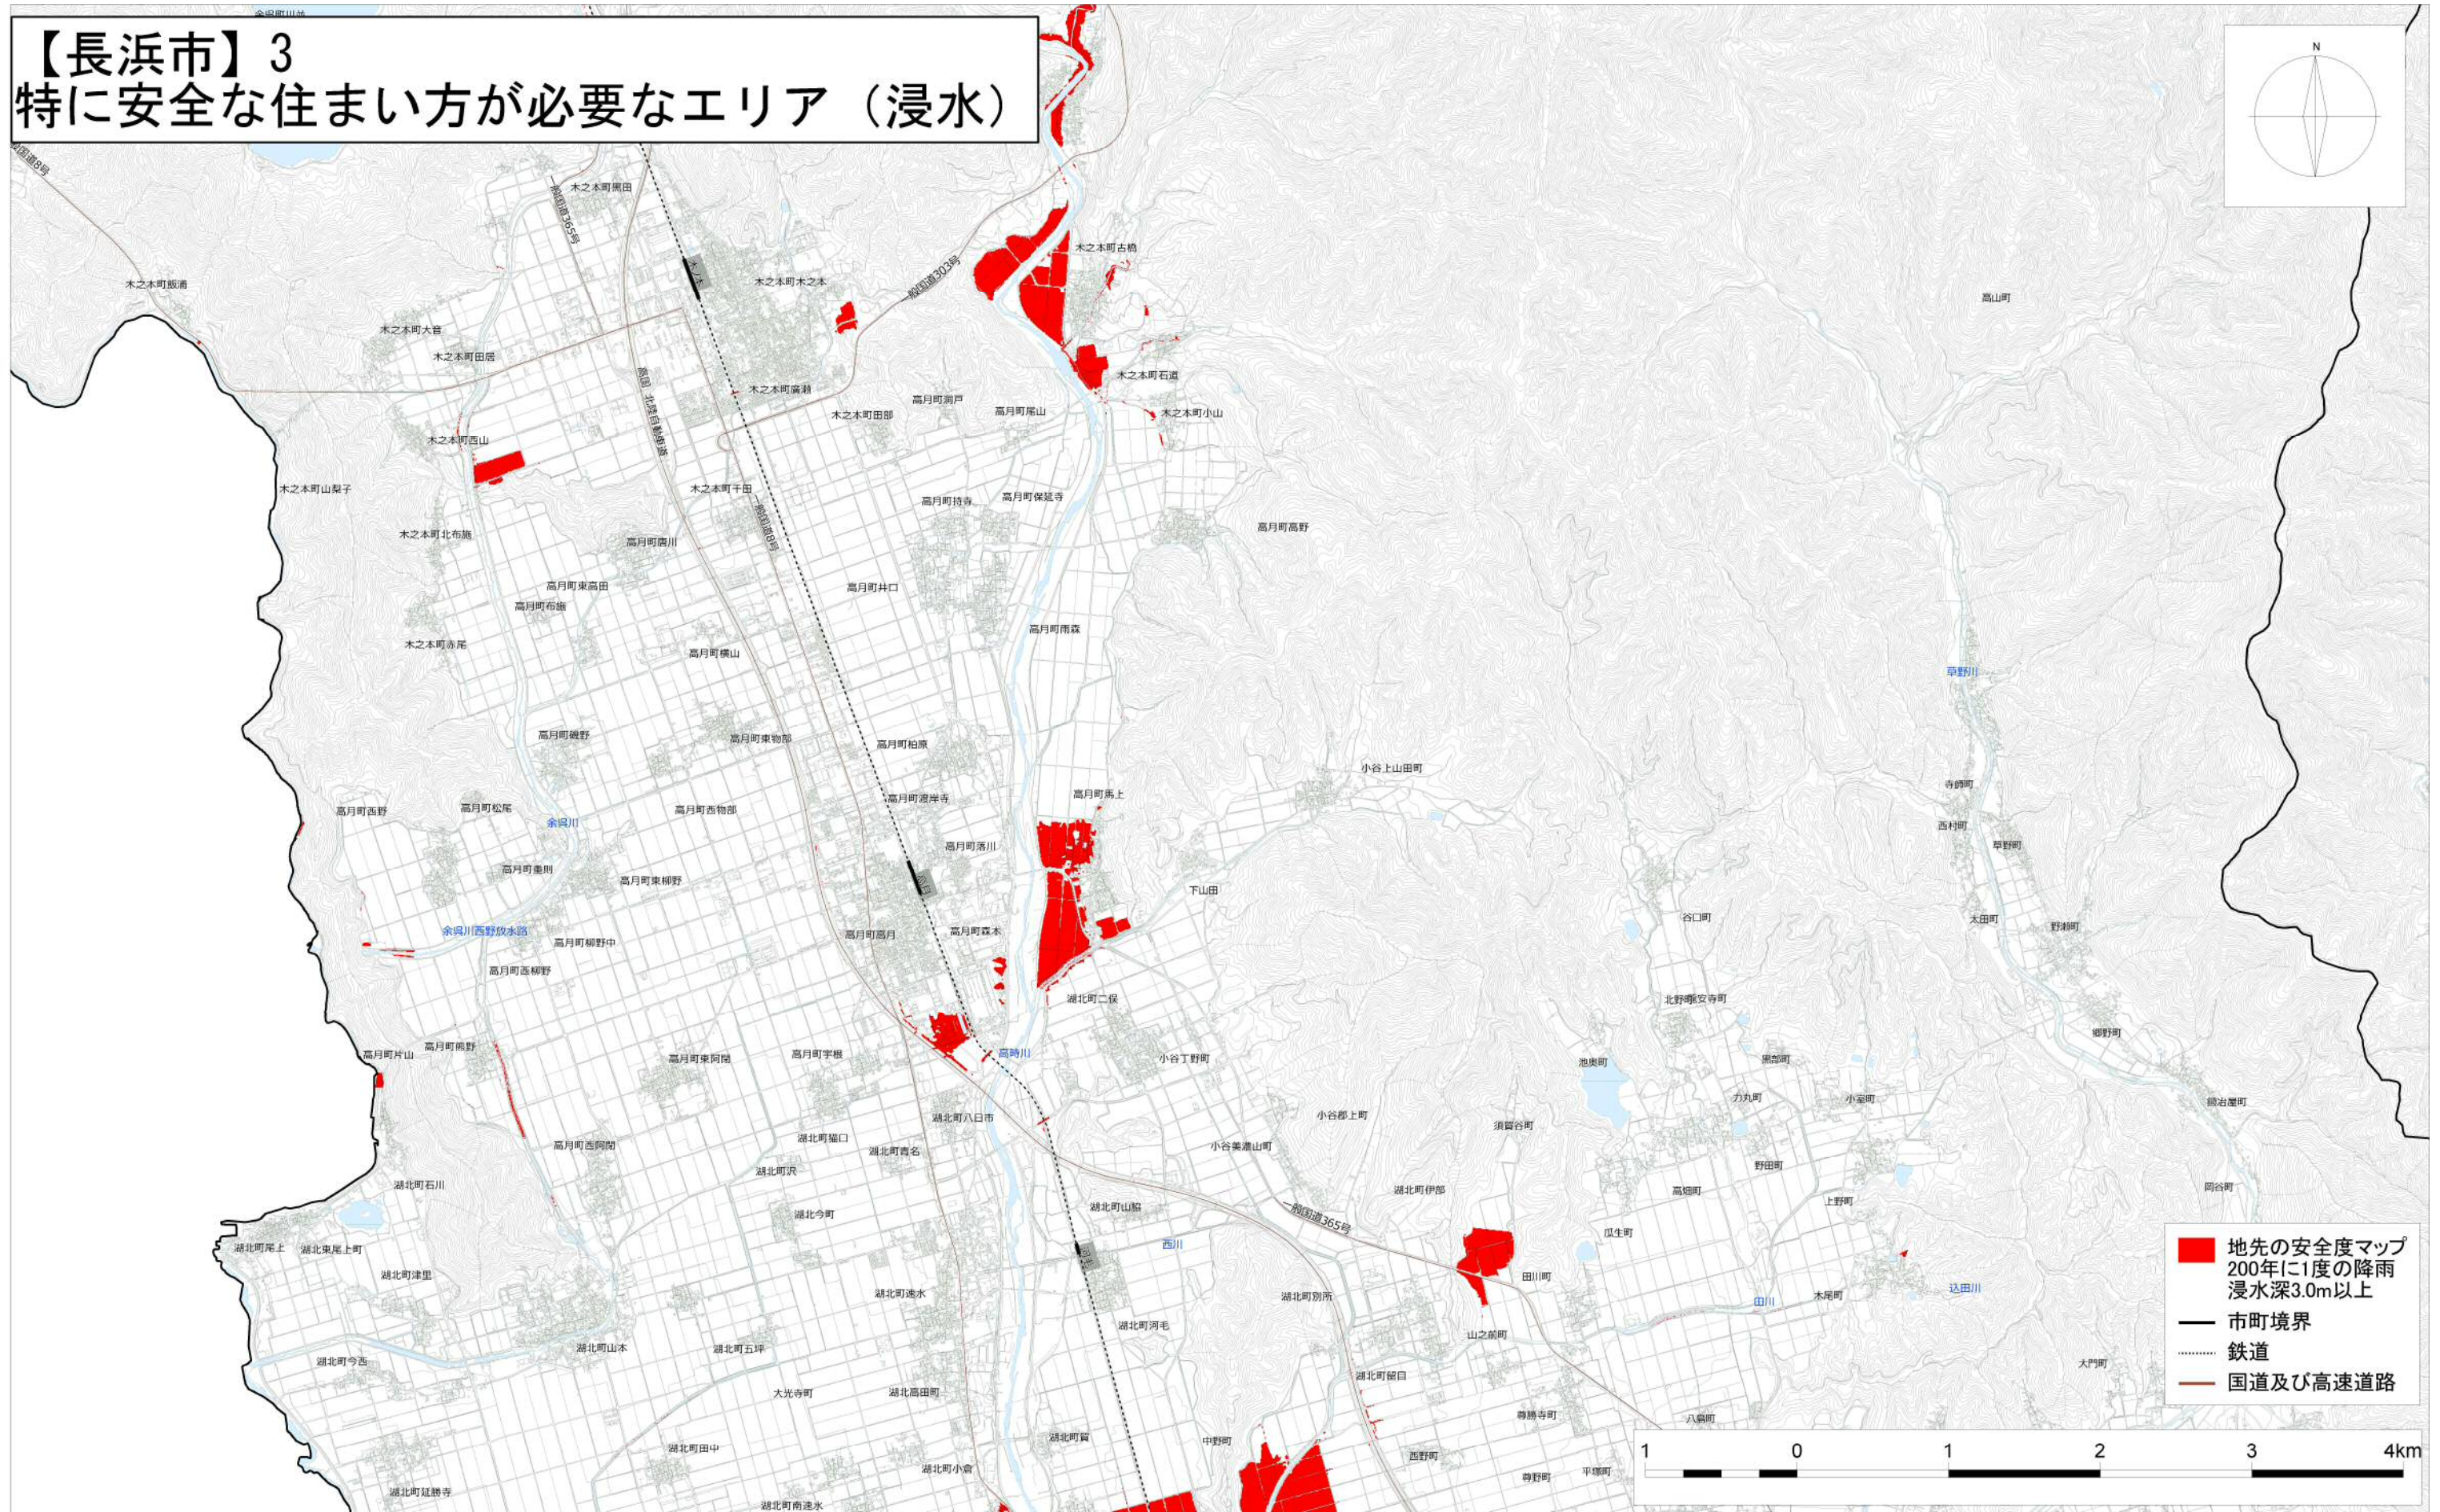

【長浜市】 特に安全な住まい方が必要なエリア（浸水）

※着色のないところも浸水リスクがありますので、「地先の安全度マップ」をご確認ください。

【長浜市】1
特に安全な住まい方が必要なエリア（浸水）

※着色のないところも浸水リスクがありますので、「地先の安全度マップ」をご確認ください。

【長浜市】2 特に安全な住まい方が必要なエリア（浸水）

※着色のないところも浸水リスクがありますので、「地先の安全度マップ」をご確認ください。

【長浜市】3 特に安全な住まい方が必要なエリア（浸水）

※着色のないところも浸水リスクがありますので、「地先の安全度マップ」をご確認ください。

【長浜市】4 特に安全な住まい方が必要なエリア（浸水）

※着色のないところも浸水リスクがありますので、「地先の安全度マップ」をご確認ください。