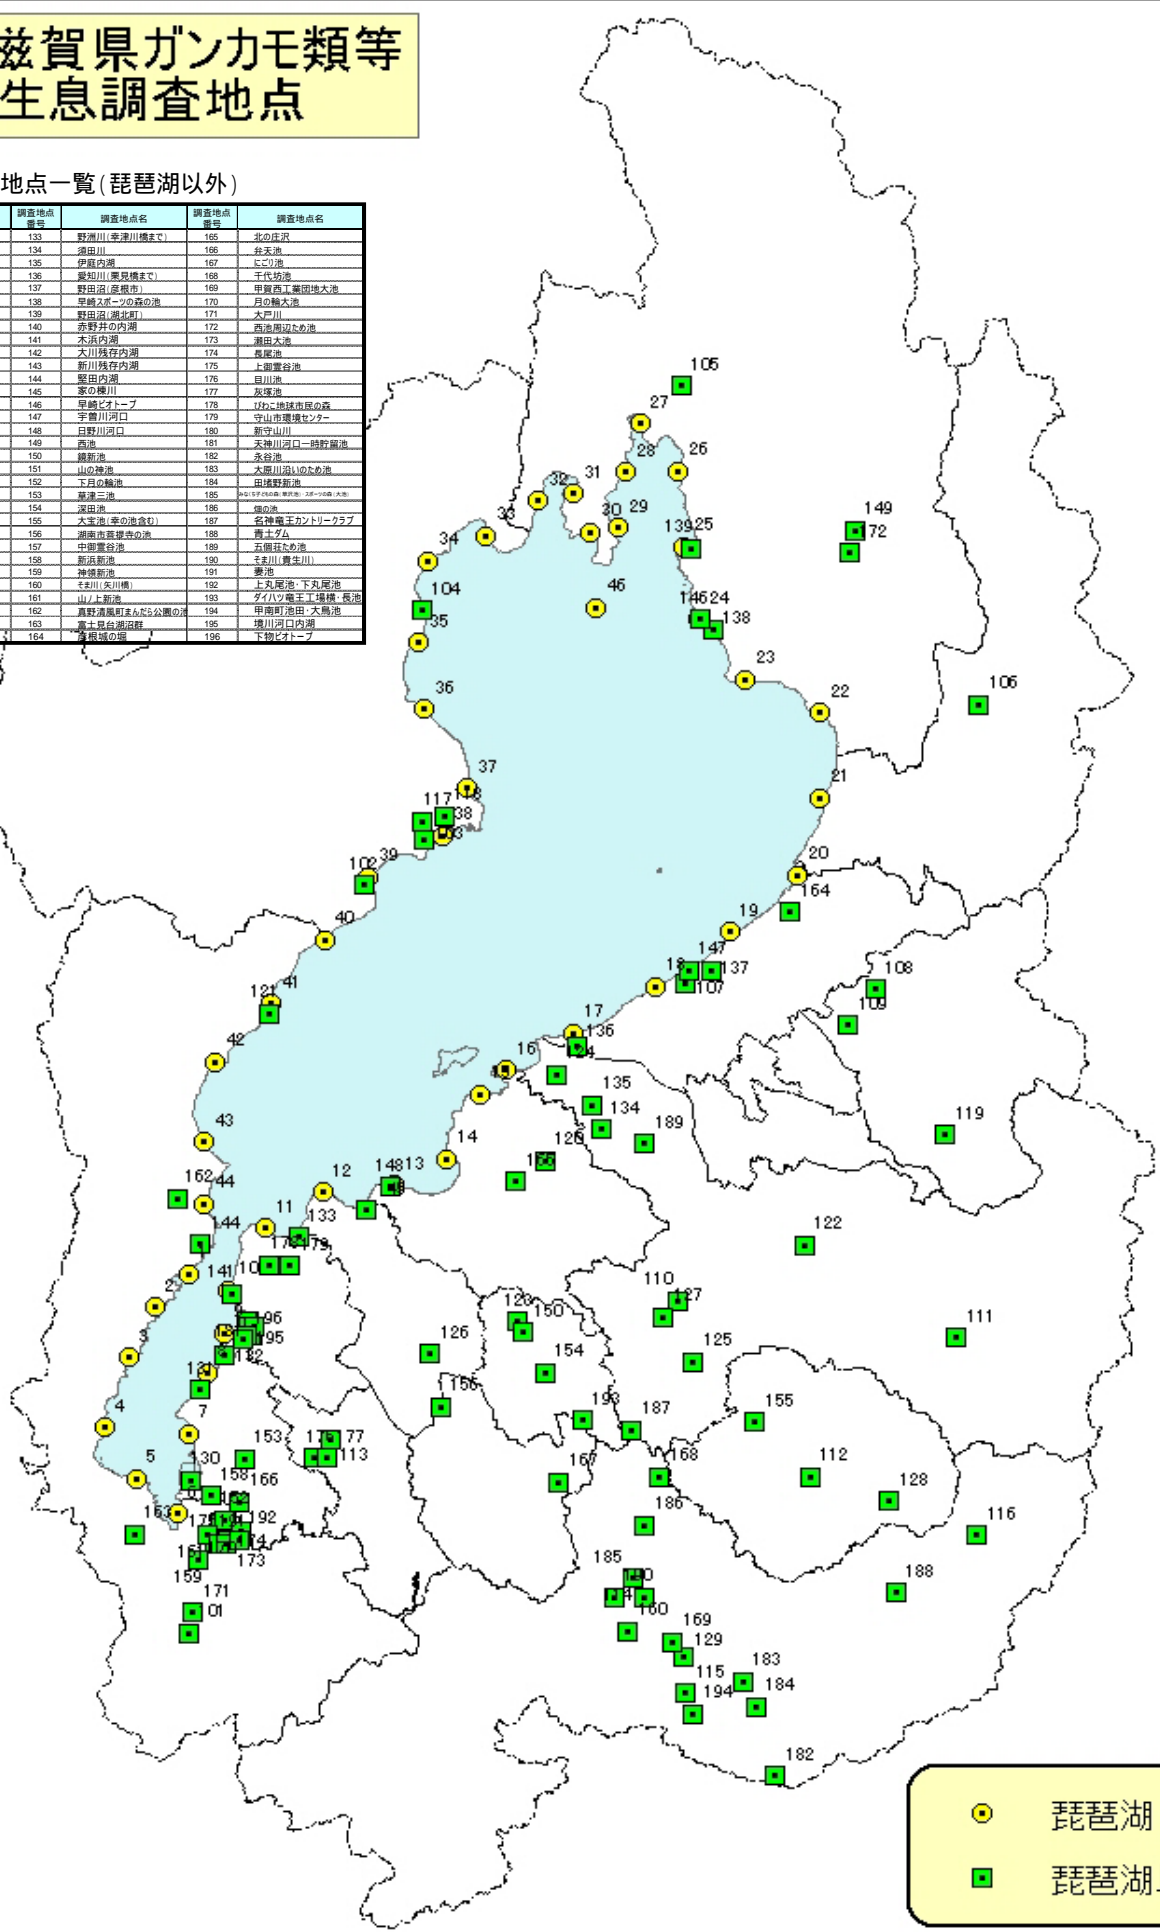

# H22滋賀県ガンカモ類等 生息調査地点

調査地点一覧 (琵琶湖以外)

調査地点番号	調査地点名	調査地点番号	調査地点名	調査地点番号	調査地点名
101	瀬田川(大石まで)	133	野洲川(栗津川橋まで)	165	北の庄沢
102	乙女池	134	須田川	166	針天池
103	税ノ木内湖	135	伊豆内湖	167	比の池
104	流分内湖	136	粟田川(栗橋まで)	168	千代功池
105	余池	137	野田川(彦根市)	169	甲斐西ノ薬師池
106	三島池	138	早崎スゴノの森の池	170	月の輪大池
107	豊後池	139	野田川(湖北町)	171	大戸川
108	芦川ダム	140	赤野井の内湖	172	西池周辺ふ池
109	高瀬池	141	木沢内湖	173	瀬田大池
110	宮池	142	大川残存内湖	174	真庭池
111	永渡寺ダム	143	新川残存内湖	175	上御堂谷池
112	日野川ダム	144	壺田内湖	176	目川池
113	上池	145	家の柳川	177	灰塚池
114	水口前虫生野の池	146	早崎オートプ	178	ひびこ池(滋賀市民の森)
115	大田池	147	宇賀川(河口)	179	宇山池(環境センター)
116	野洲川ダム	148	日野川河口	180	新守山川
117	石反田池	149	西池	181	天神川河口一筋野池
118	十ヶ塚池	150	藤新池	182	永谷池
119	太ノダム	151	山の神池	183	太郎山池(いのちの池)
120	青ノ湖	152	玉目の輪池	184	田舎新池
121	近江舞子内湖	153	藤三池	185	あひろ池(琵琶湖3F-500m)
122	黒井池	154	深田池	186	徳の池
123	西川池	155	大宮池(栗の池倉町)	187	名神園王カントリークラブ
124	大田山	156	湖東市真珠寺の池	188	青ノダム
125	程川草池	157	中野養分池	189	五箇田の池
126	希望が丘文化公園内池	158	新浜新池	190	そま川(養生川)
127	布池	159	神橋新池	191	妻池
128	藤子ダム	160	そま川(矢川橋)	192	上丸尾池・下丸尾池
129	八王子池	161	山ノ上池	193	子ハコ池(上・中・下・長池)
130	友崎池(鳥島大湖)	162	真野湖(真野市民公園の池)	194	甲府池田・大島池
131	平池・柳平池	163	富士台池沼群	195	境川河口内湖
132	津田川内湖	164	真根城の堀	196	下物ビオートプ

琵琶湖  
 琵琶湖以外