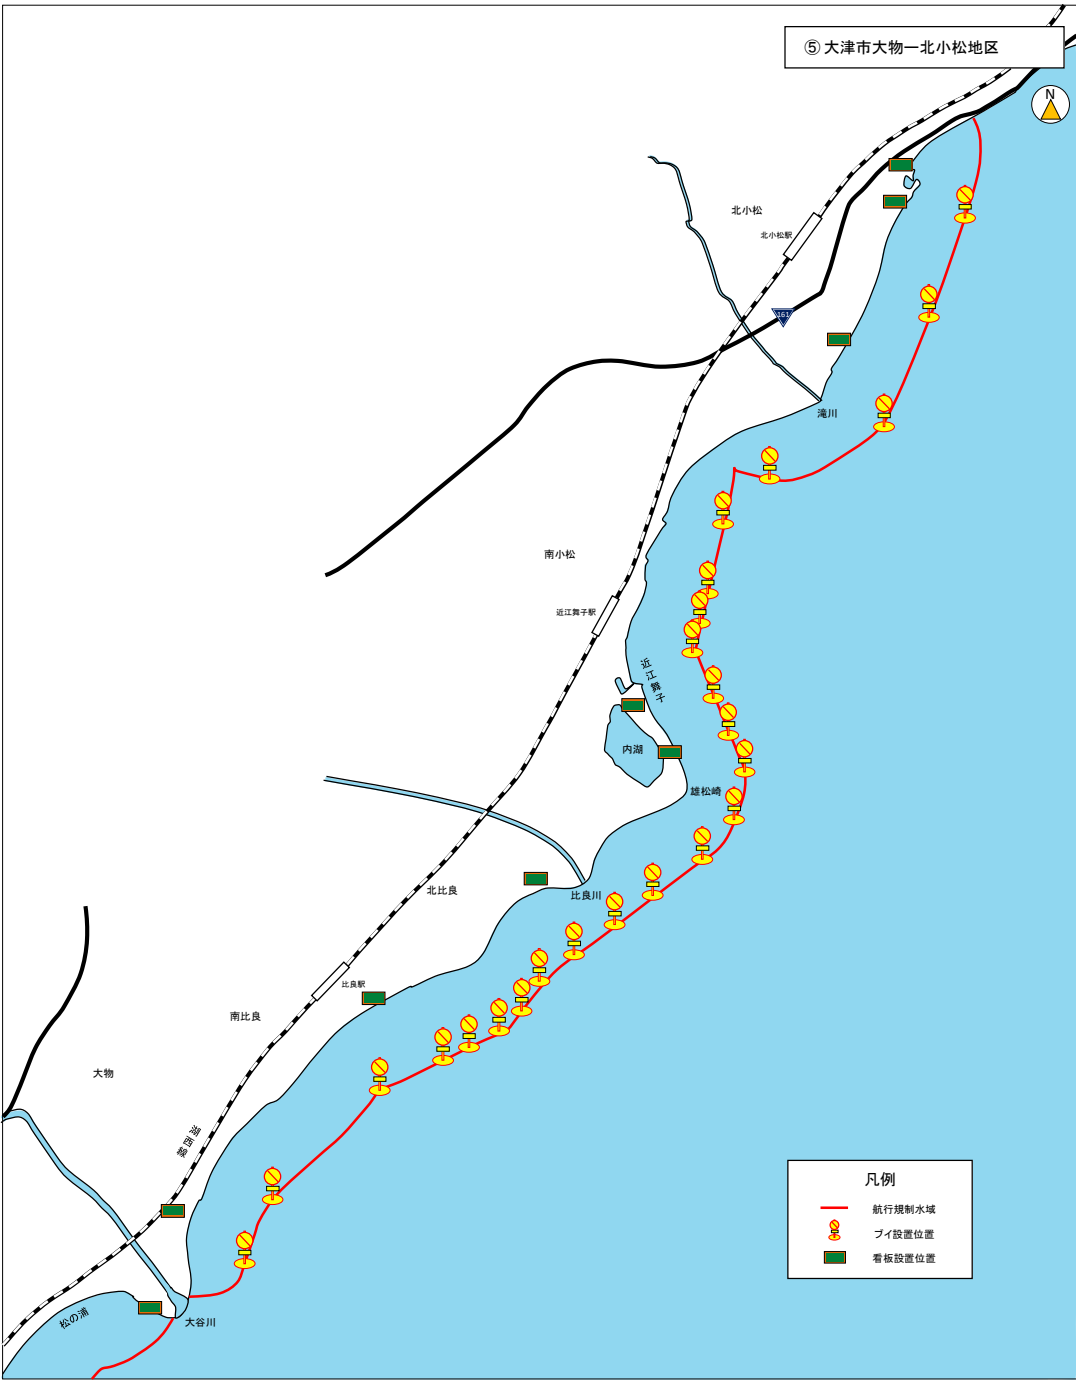

⑤ 大津市大物～北小松地区

凡例

	航行規制水域
	ブイ設置位置
	看板設置位置