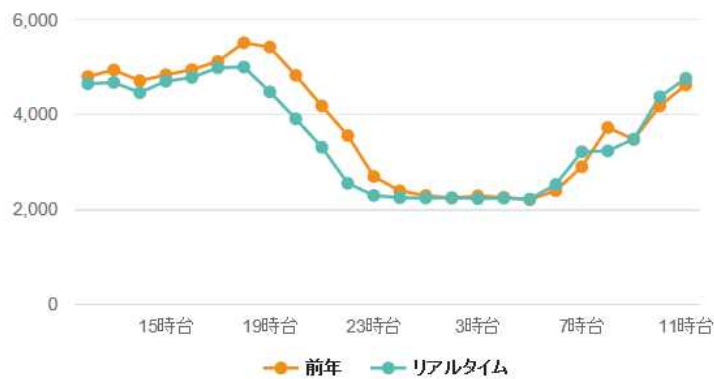

アカウントの詳細は以下の滋賀県ホームページで確認ください。

URL:<http://www.pref.shiga.lg.jp/ippan/kurashi/ict/310749.html>

備考:本資料における各データ提供・取得元について

NTTドコモ「モバイル空間統計」

<https://mobaku.jp/>

NTTドコモの携帯電話ネットワークのしくみを使用して作成される人口の統計情報です。各基地局のエリアごとに所在する携帯電話を周期的に把握する仕組みを利用して携帯電話の台数を集計し、地域ごとにドコモの普及率を加味することで人口を集計することができます。

※「モバイル空間統計」は株式会社 NTTドコモの登録商標です。

モバイル空間統計人口マップ

モバイル空間統計人口マップ

草津駅西口周辺 11月10日11時-12時

時系列

性年代

居住地

草津駅西口周辺 11月10日11時-12時