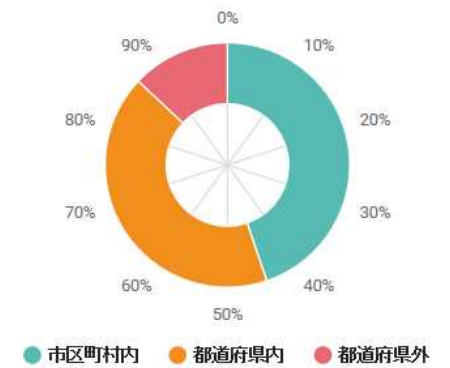

※「モバイル空間統計」は株式会社 NTTドコモの登録商標です。

モバイル空間統計人口マップ

モバイル空間統計人口マップ

草津駅西口周辺 11月10日11時-12時

時系列

性年代

居住地

草津駅西口周辺 11月10日11時-12時

時系列

性年代

居住地

草津駅西口周辺 11月10日11時-12時

時系列

性年代

居住地

LINE 滋賀県-新型コロナ対策パーソナルサポート