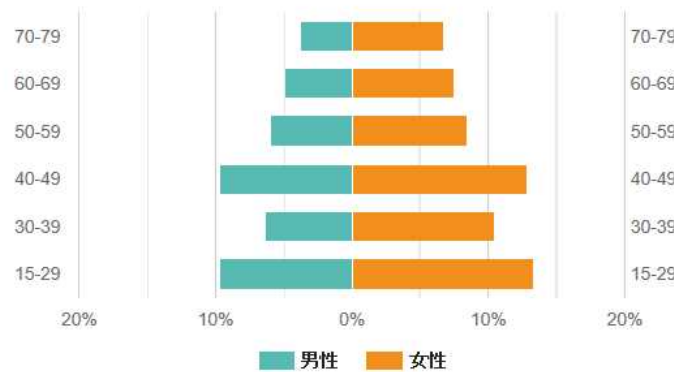

※「モバイル空間統計」は株式会社 NTTドコモの登録商標です。

モバイル空間統計人口マップ

モバイル空間統計人口マップ

草津駅西口周辺 11月10日11時-12時

時系列

性年代

居住地

草津駅西口周辺 11月10日11時-12時