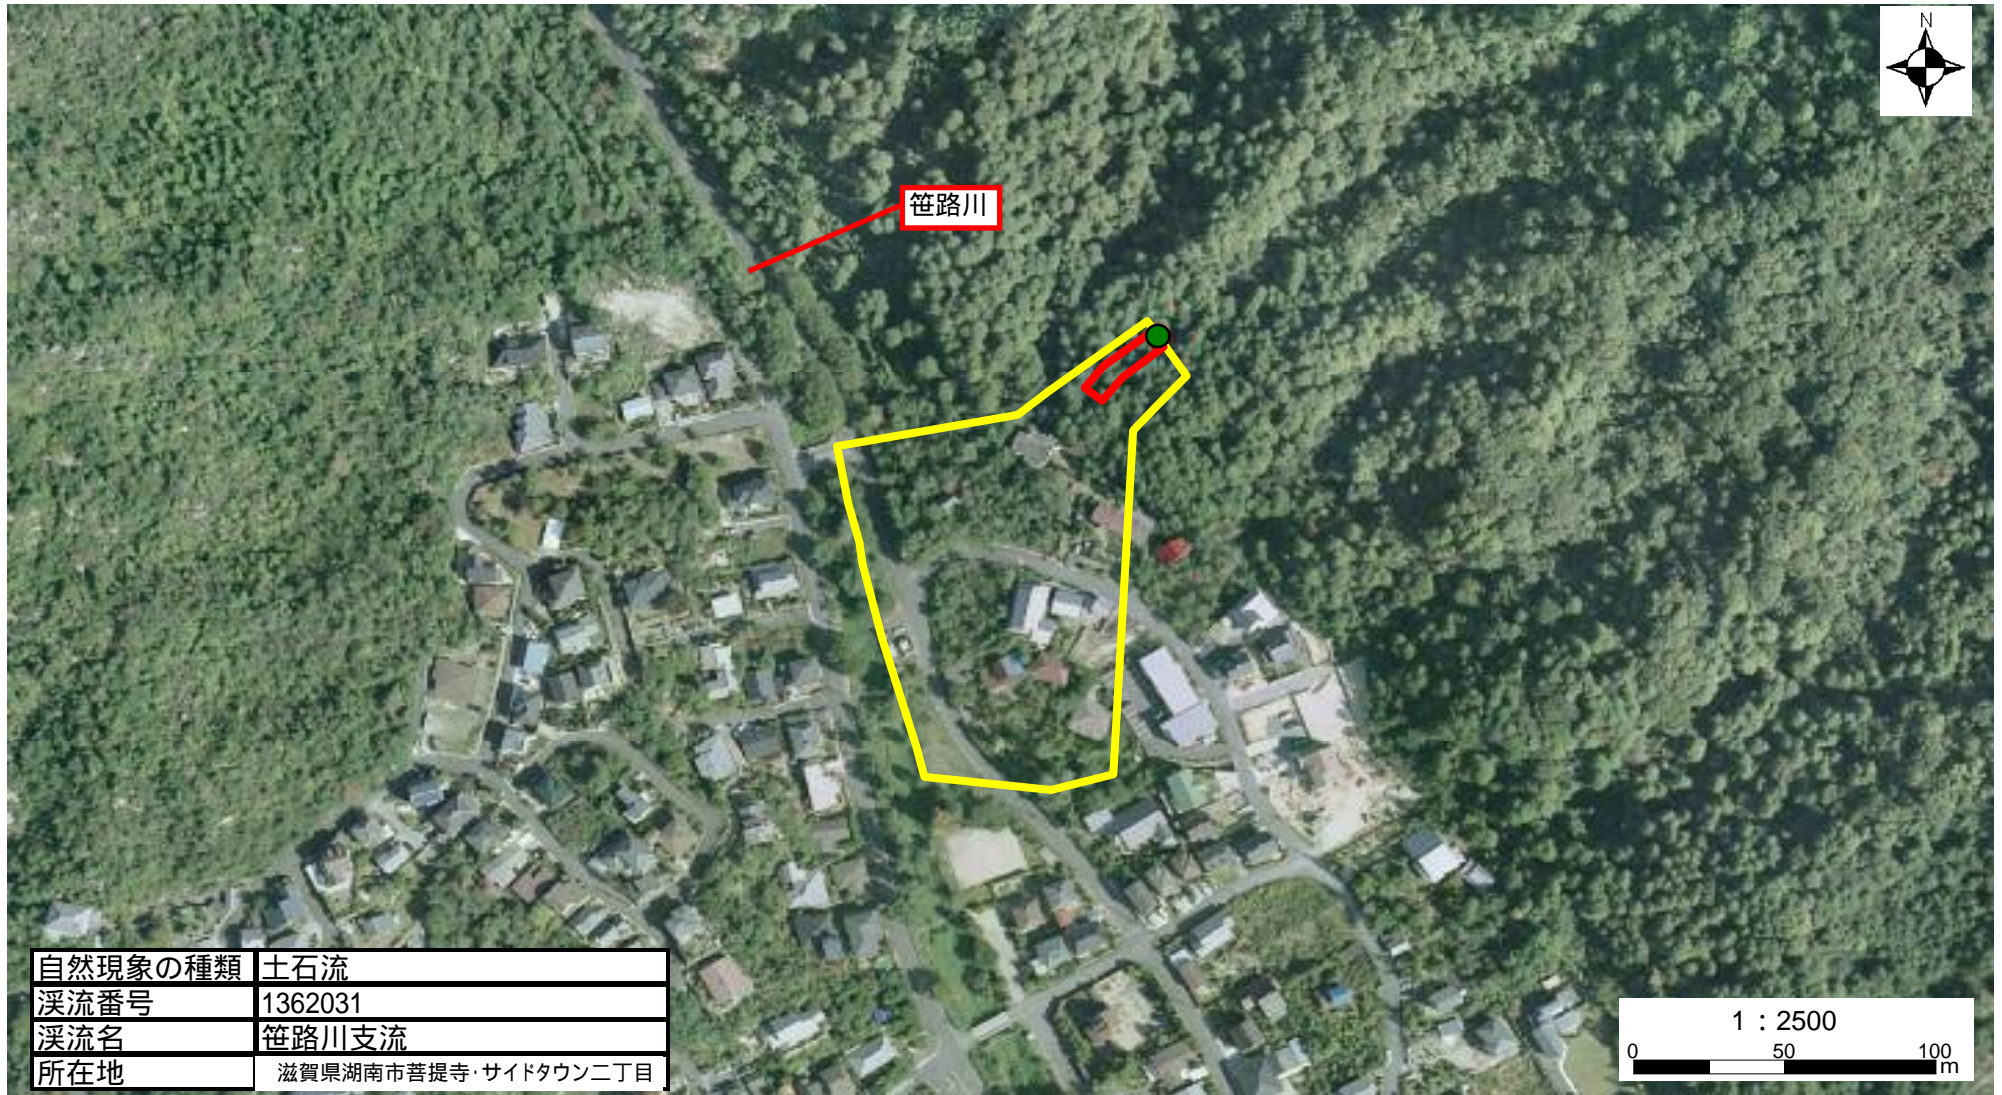

土砂災害警戒区域・土砂災害特別警戒区域 写真図

自然現象の種類	土石流
溪流番号	1362031
溪流名	笹路川支流
所在地	滋賀県湖南市菩提寺・サイドタウン二丁目