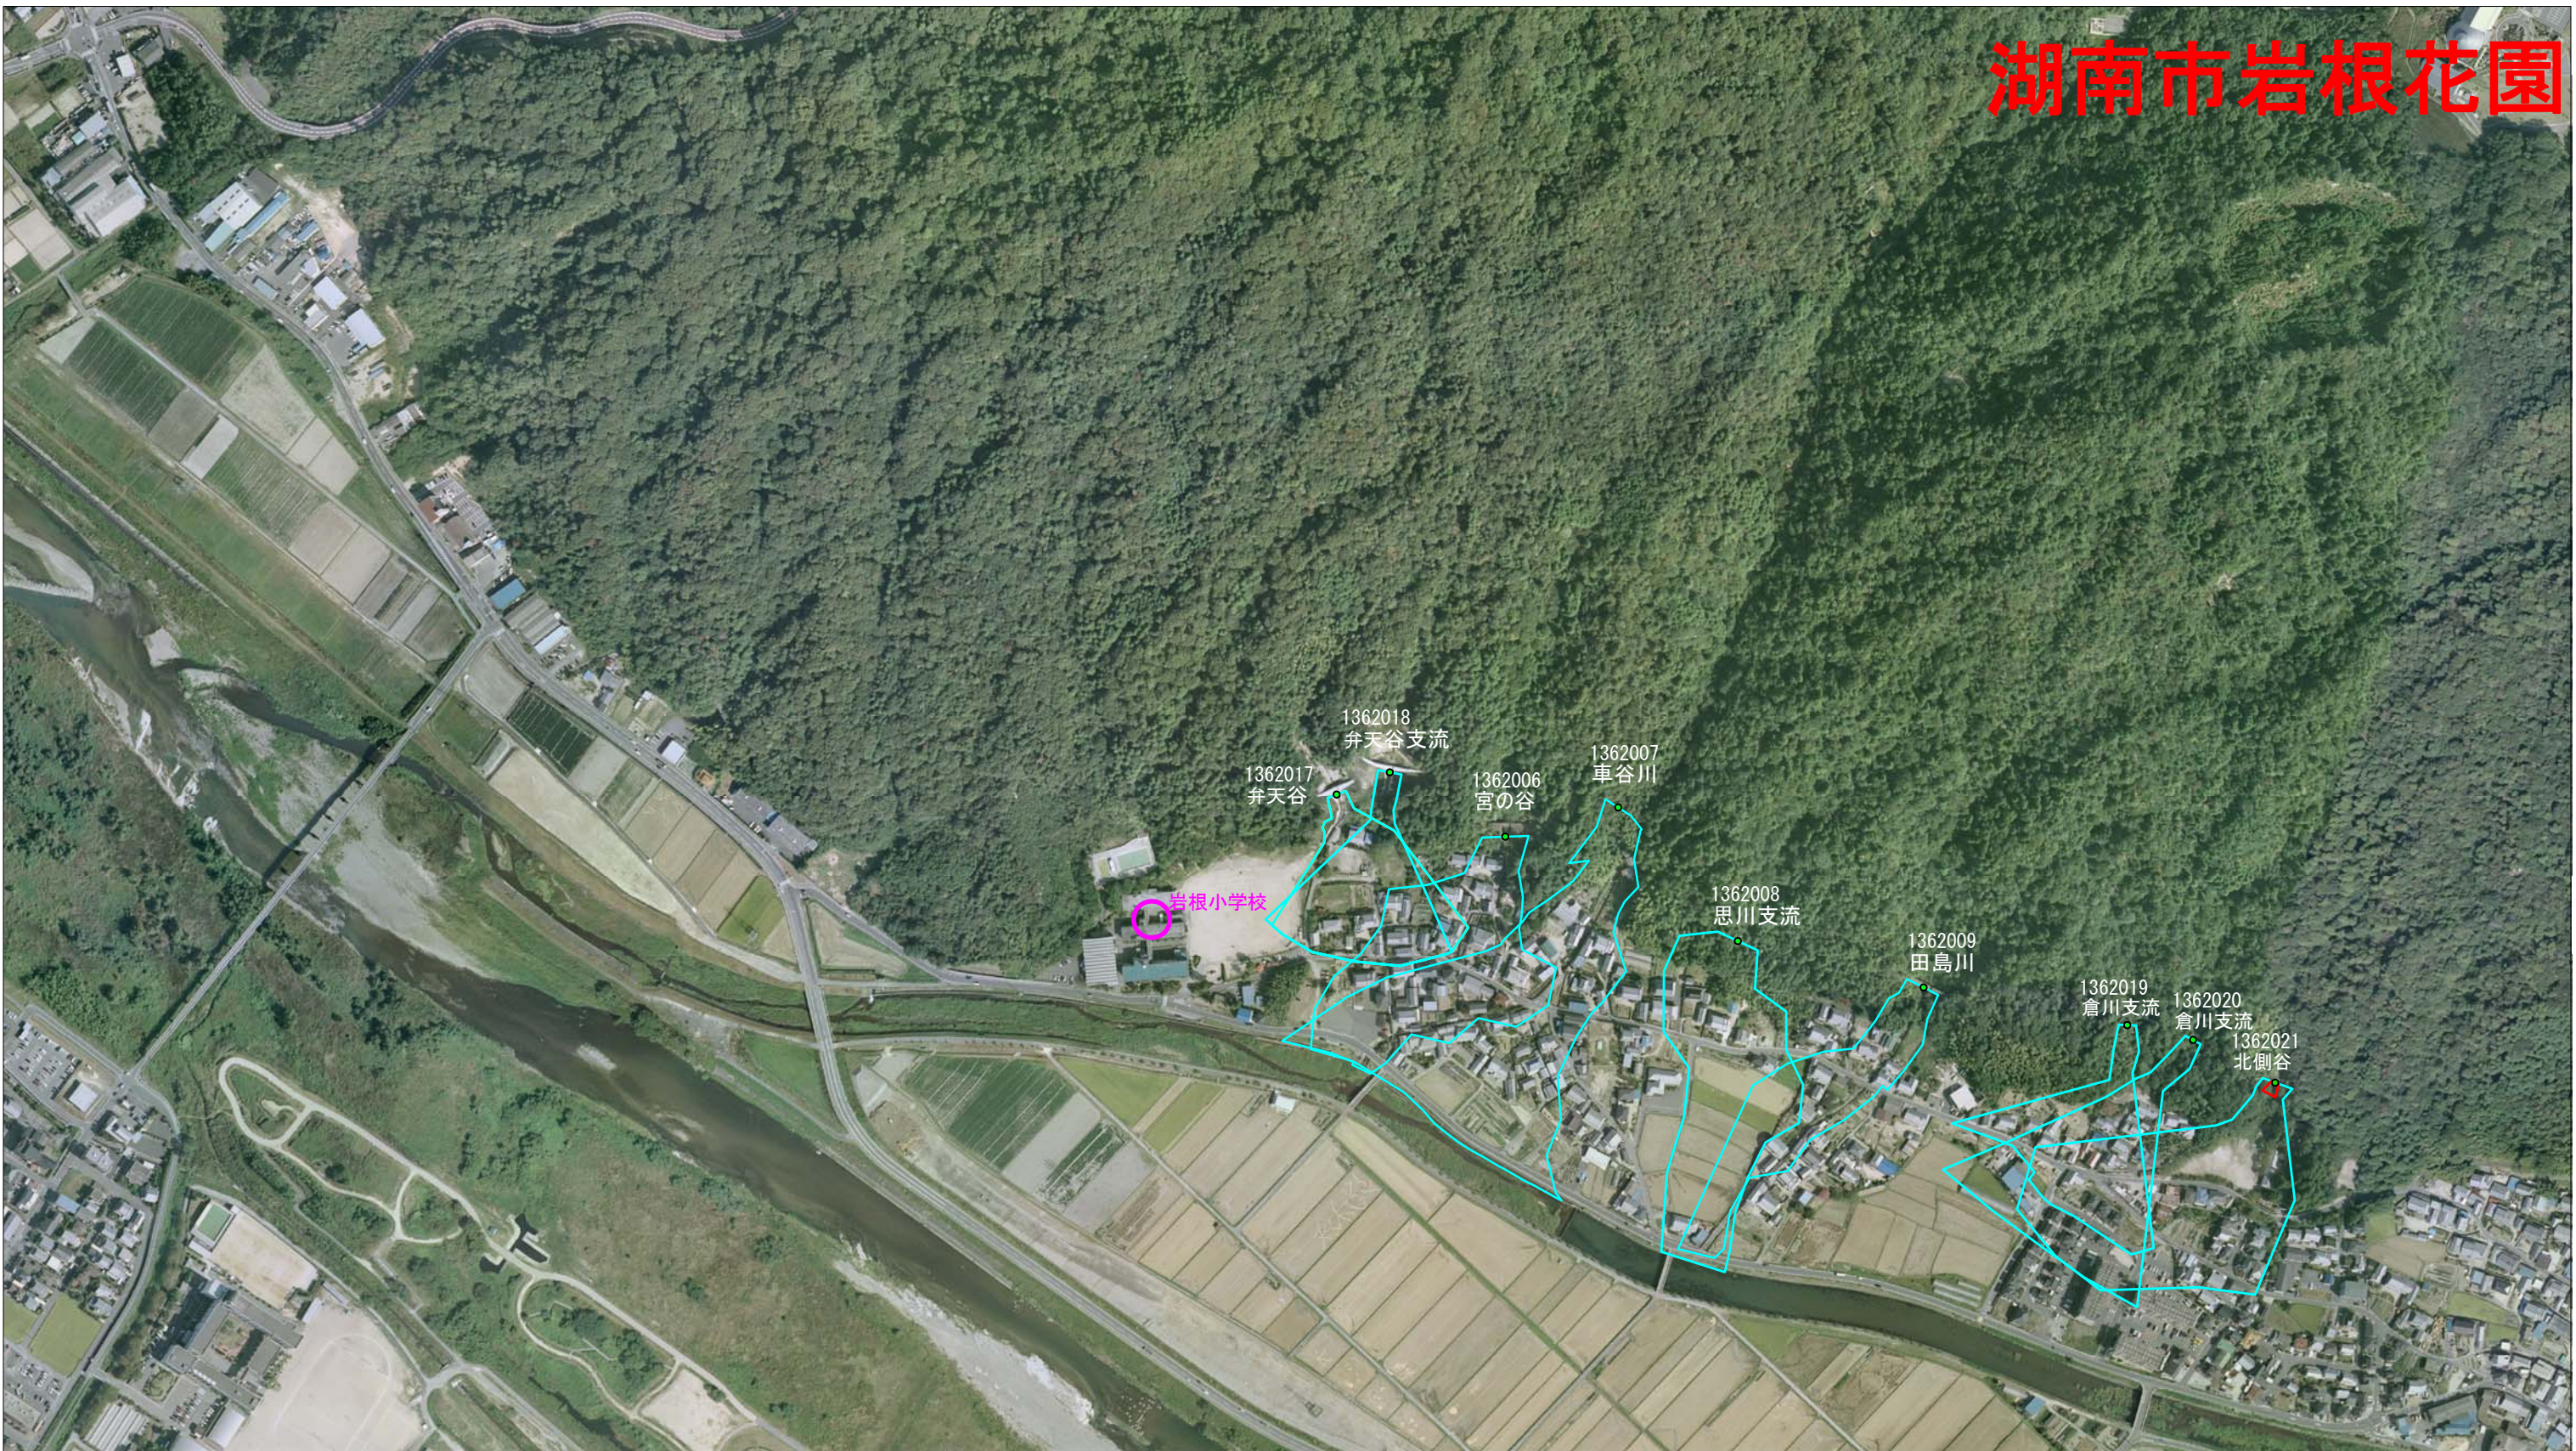

湖南省岩根花園

凡 例		
土砂災害警戒区域	土石流	
	急傾斜	
土砂災害特別警戒区域	土石流	
	急傾斜	