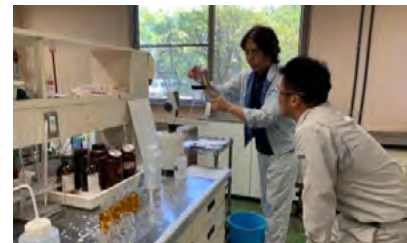

3) 新技術開発支援

- ・滋賀県と企業等の共同研究支援
- ・企業等が試験研究を行うためのフィールドや試料の提供支援

水質管理支援

4) 新技術普及促進支援

- ・技術展示
- ・技術データベースの運用
  (新技術開発の成果や、企業等の新技術、製品の普及促進業務)