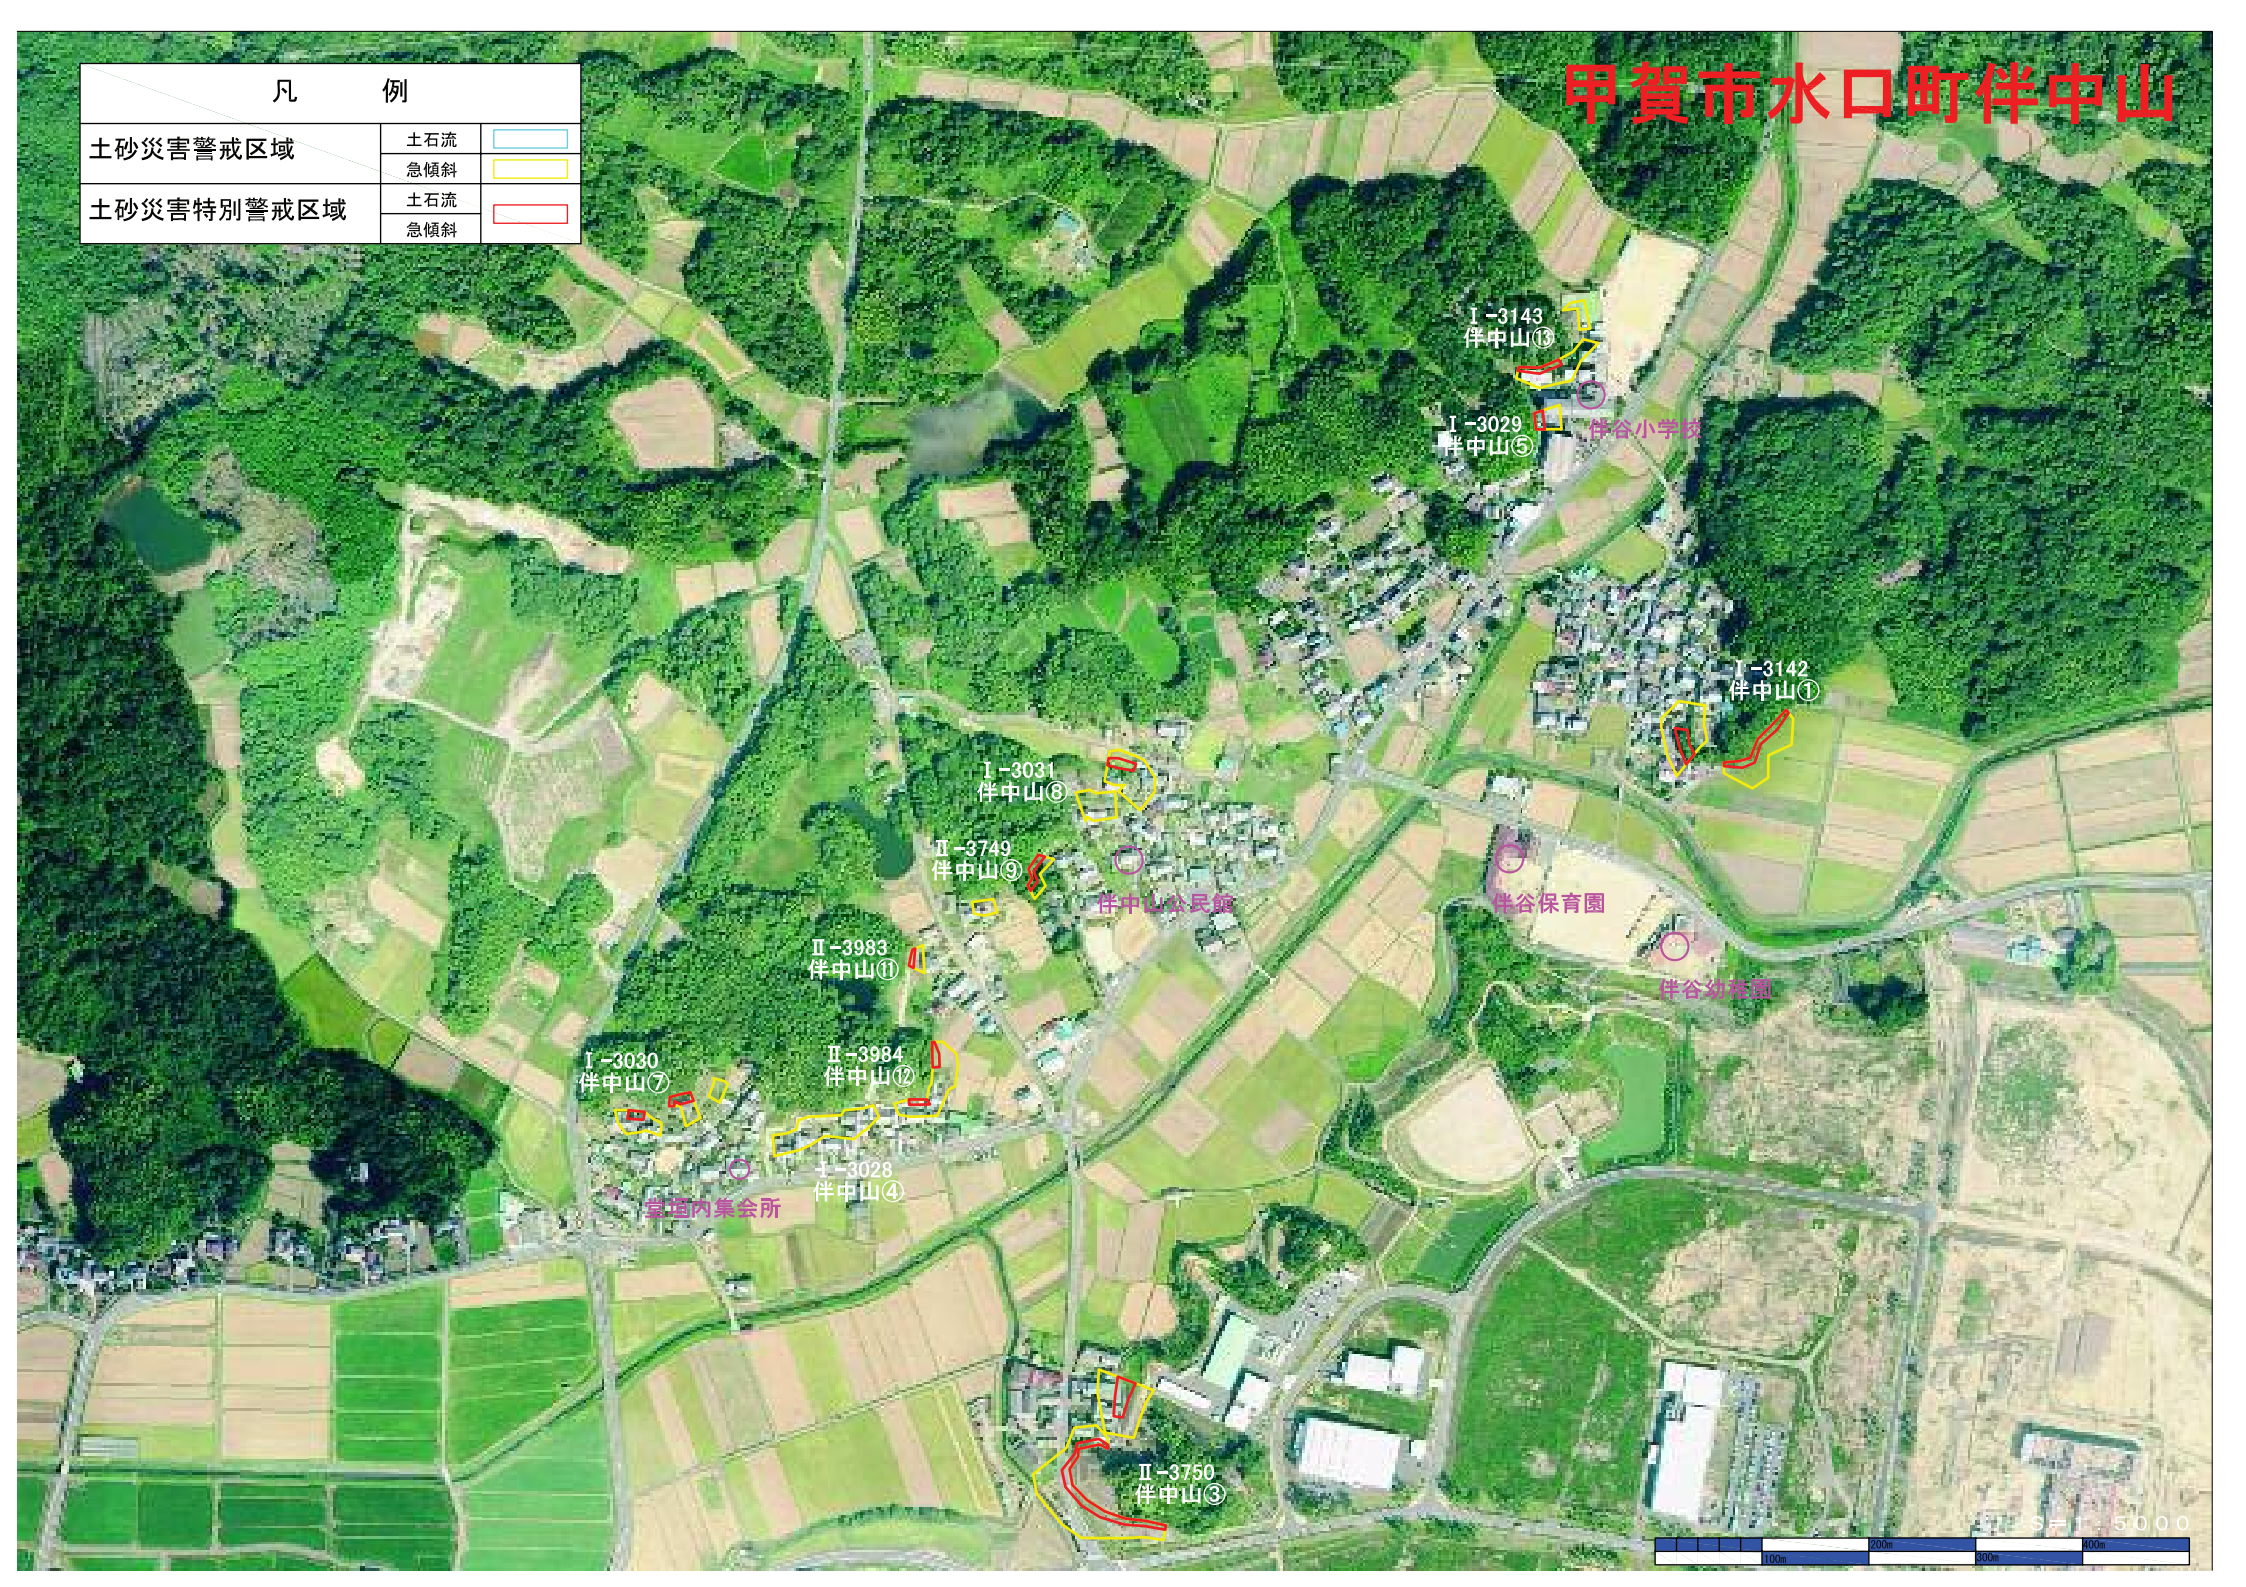

甲賀市水口町伴中山

凡 例		
土砂災害警戒区域	土石流	
	急傾斜	
土砂災害特別警戒区域	土石流	
	急傾斜	

縮尺 1:5000