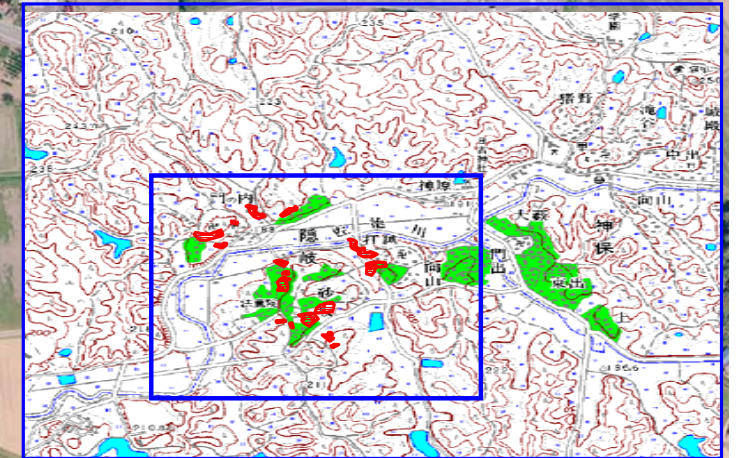

甲賀市 甲賀町 隠岐地先

凡 例		
土砂災害警戒区域	土石流	
	急傾斜	
土砂災害特別警戒区域	土石流	
	急傾斜	

I-3051 隠岐①

I-3057 隠岐⑦

国道小佐治甲南線

I-3253 隠岐⑫

I-3053 隠岐③

天岡寺