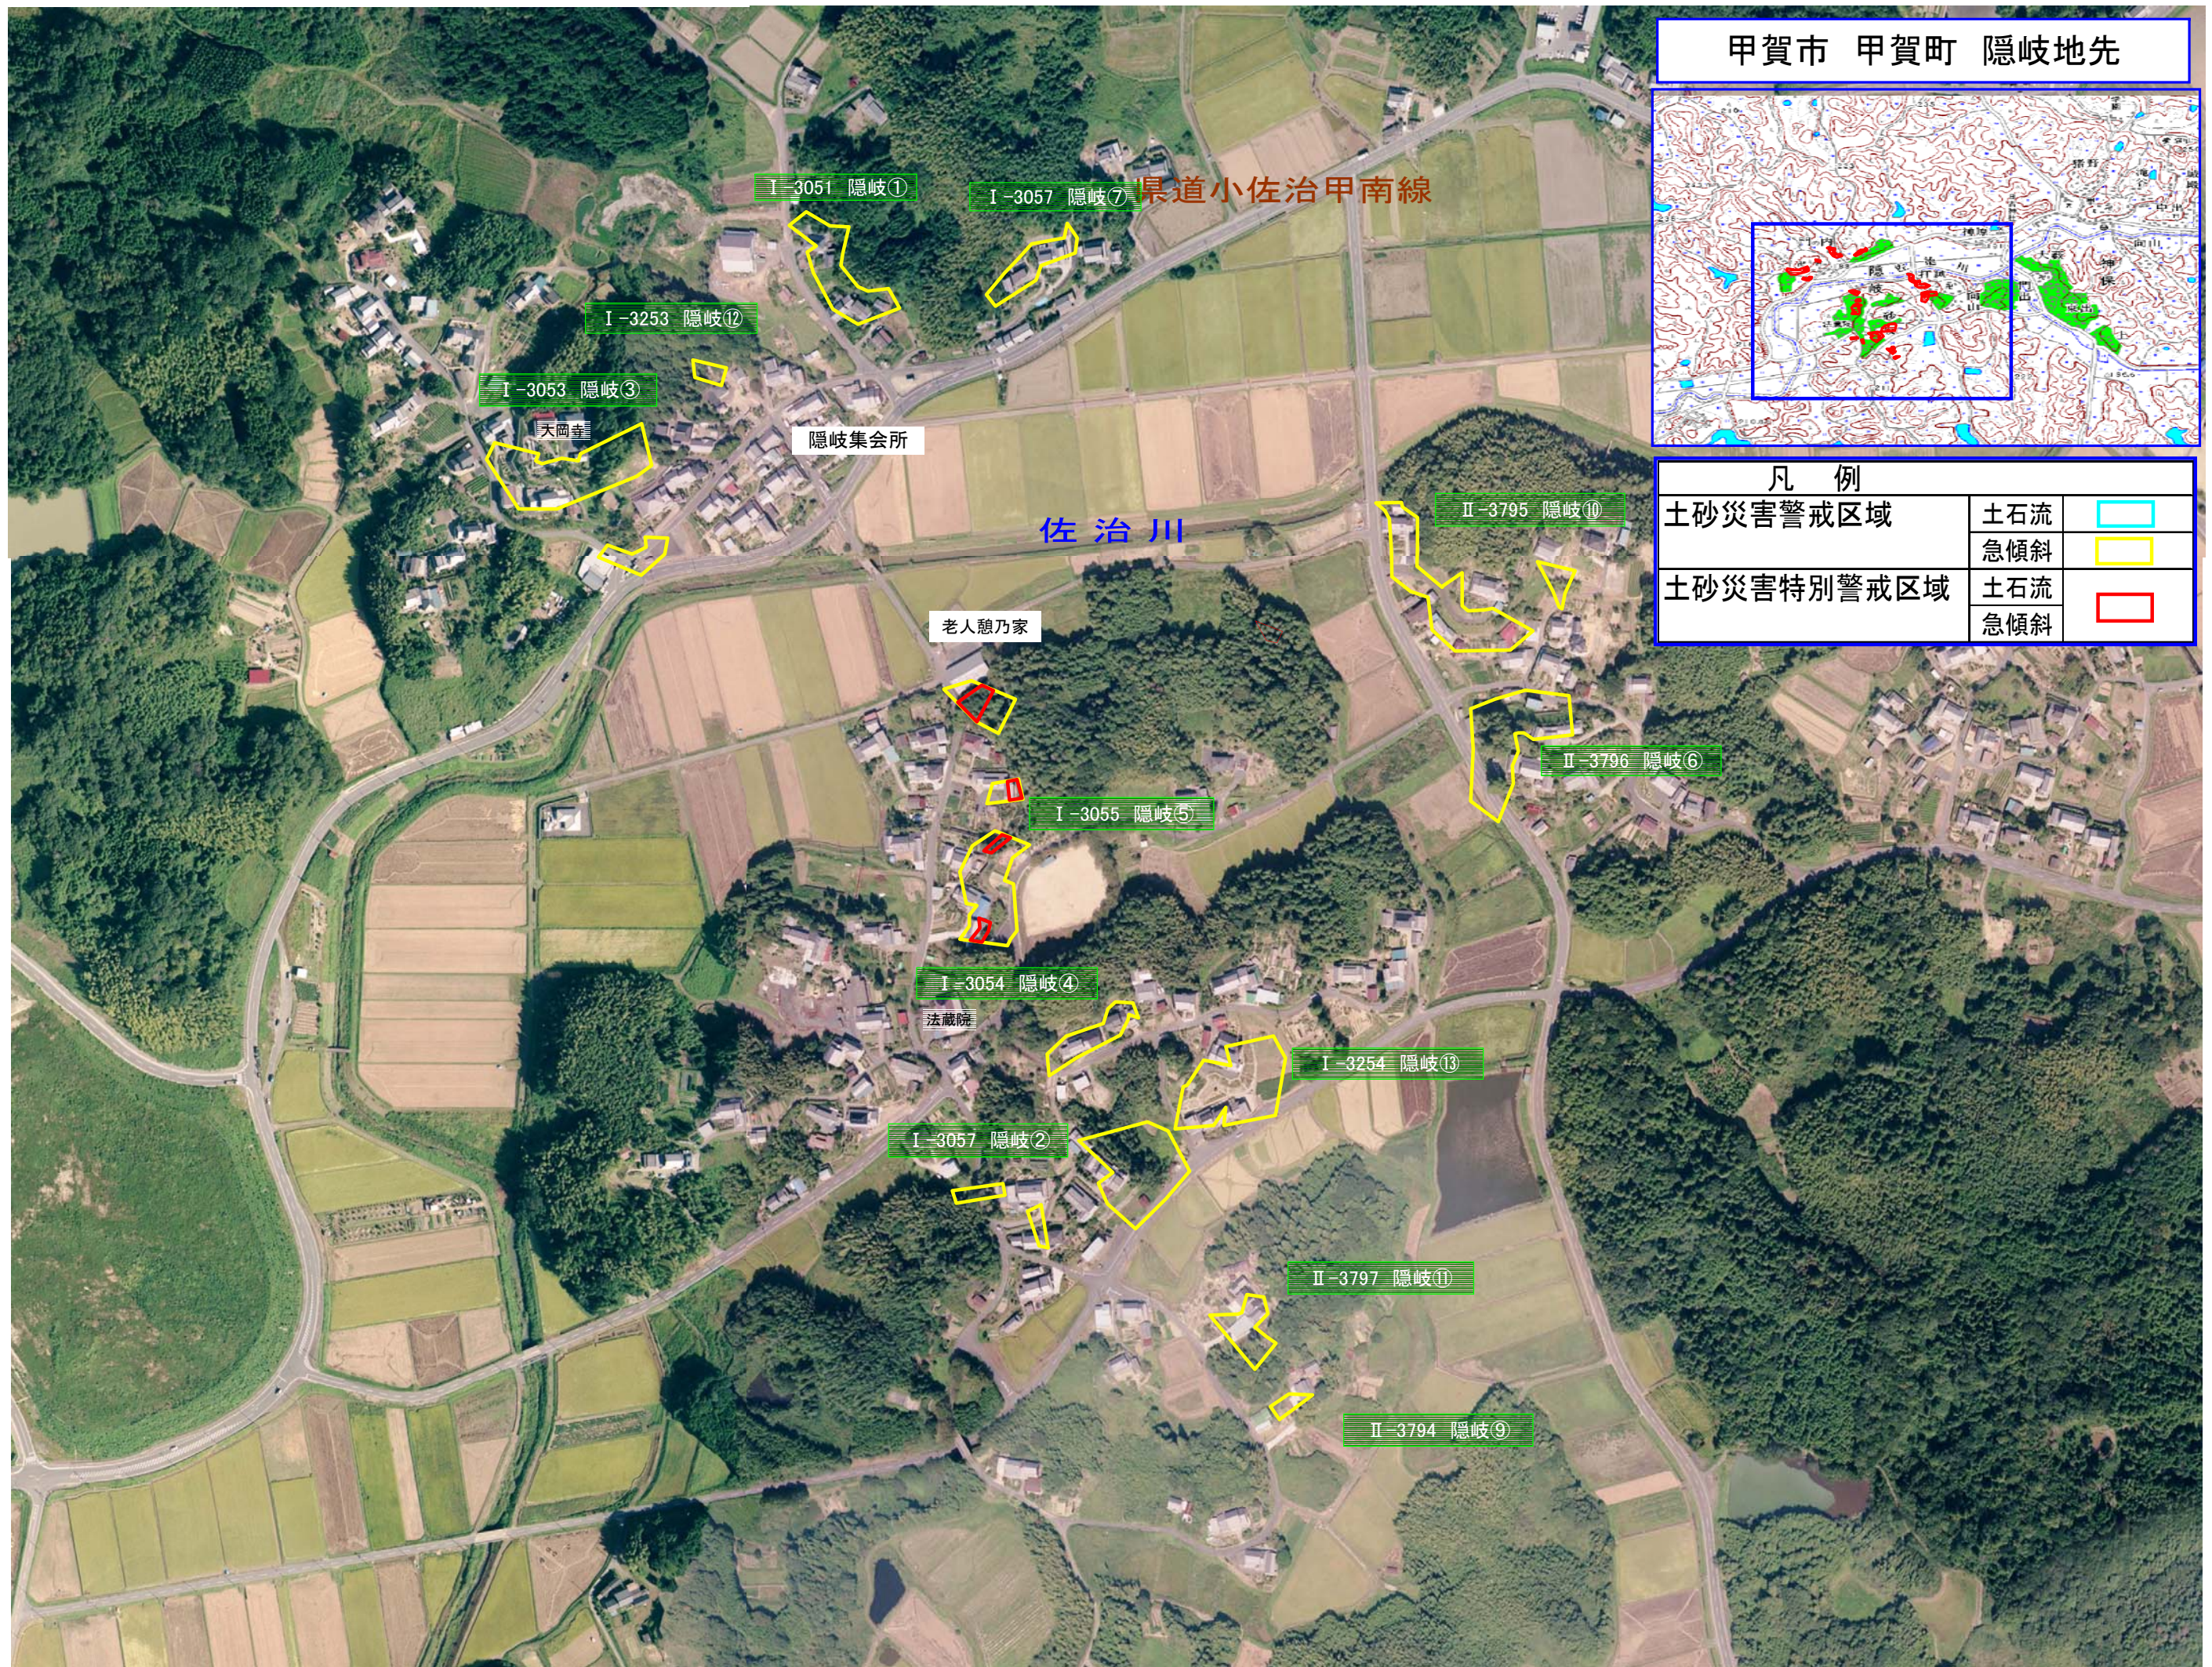

甲賀市 甲賀町 隠岐地先

凡 例		
土砂災害警戒区域	土石流	
	急傾斜	
土砂災害特別警戒区域	土石流	
	急傾斜	

I-3051 隠岐①

I-3057 隠岐⑦

国道小佐治甲南線

I-3253 隠岐⑫

I-3053 隠岐③

天岡寺

隠岐集会所

佐治川

老人憩乃家

II-3795 隠岐⑩

I-3055 隠岐⑤

II-3796 隠岐⑥

I-3054 隠岐④

法蔵院

I-3254 隠岐⑬

I-3057 隠岐②

II-3797 隠岐⑪

II-3794 隠岐⑨