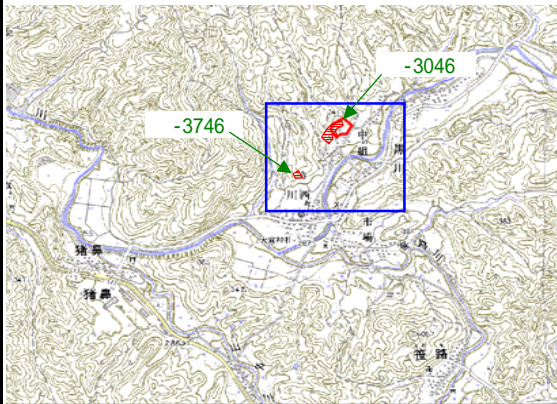

# 土砂災害警戒区域図

土砂災害警戒区域・土砂災害特別警戒区域 位置図

・この地図は、国土地理院長の承認を得て、同院発行の  
数値地図25000(地図画像)を複製したものである。(承認  
番号H16総複、第205号)