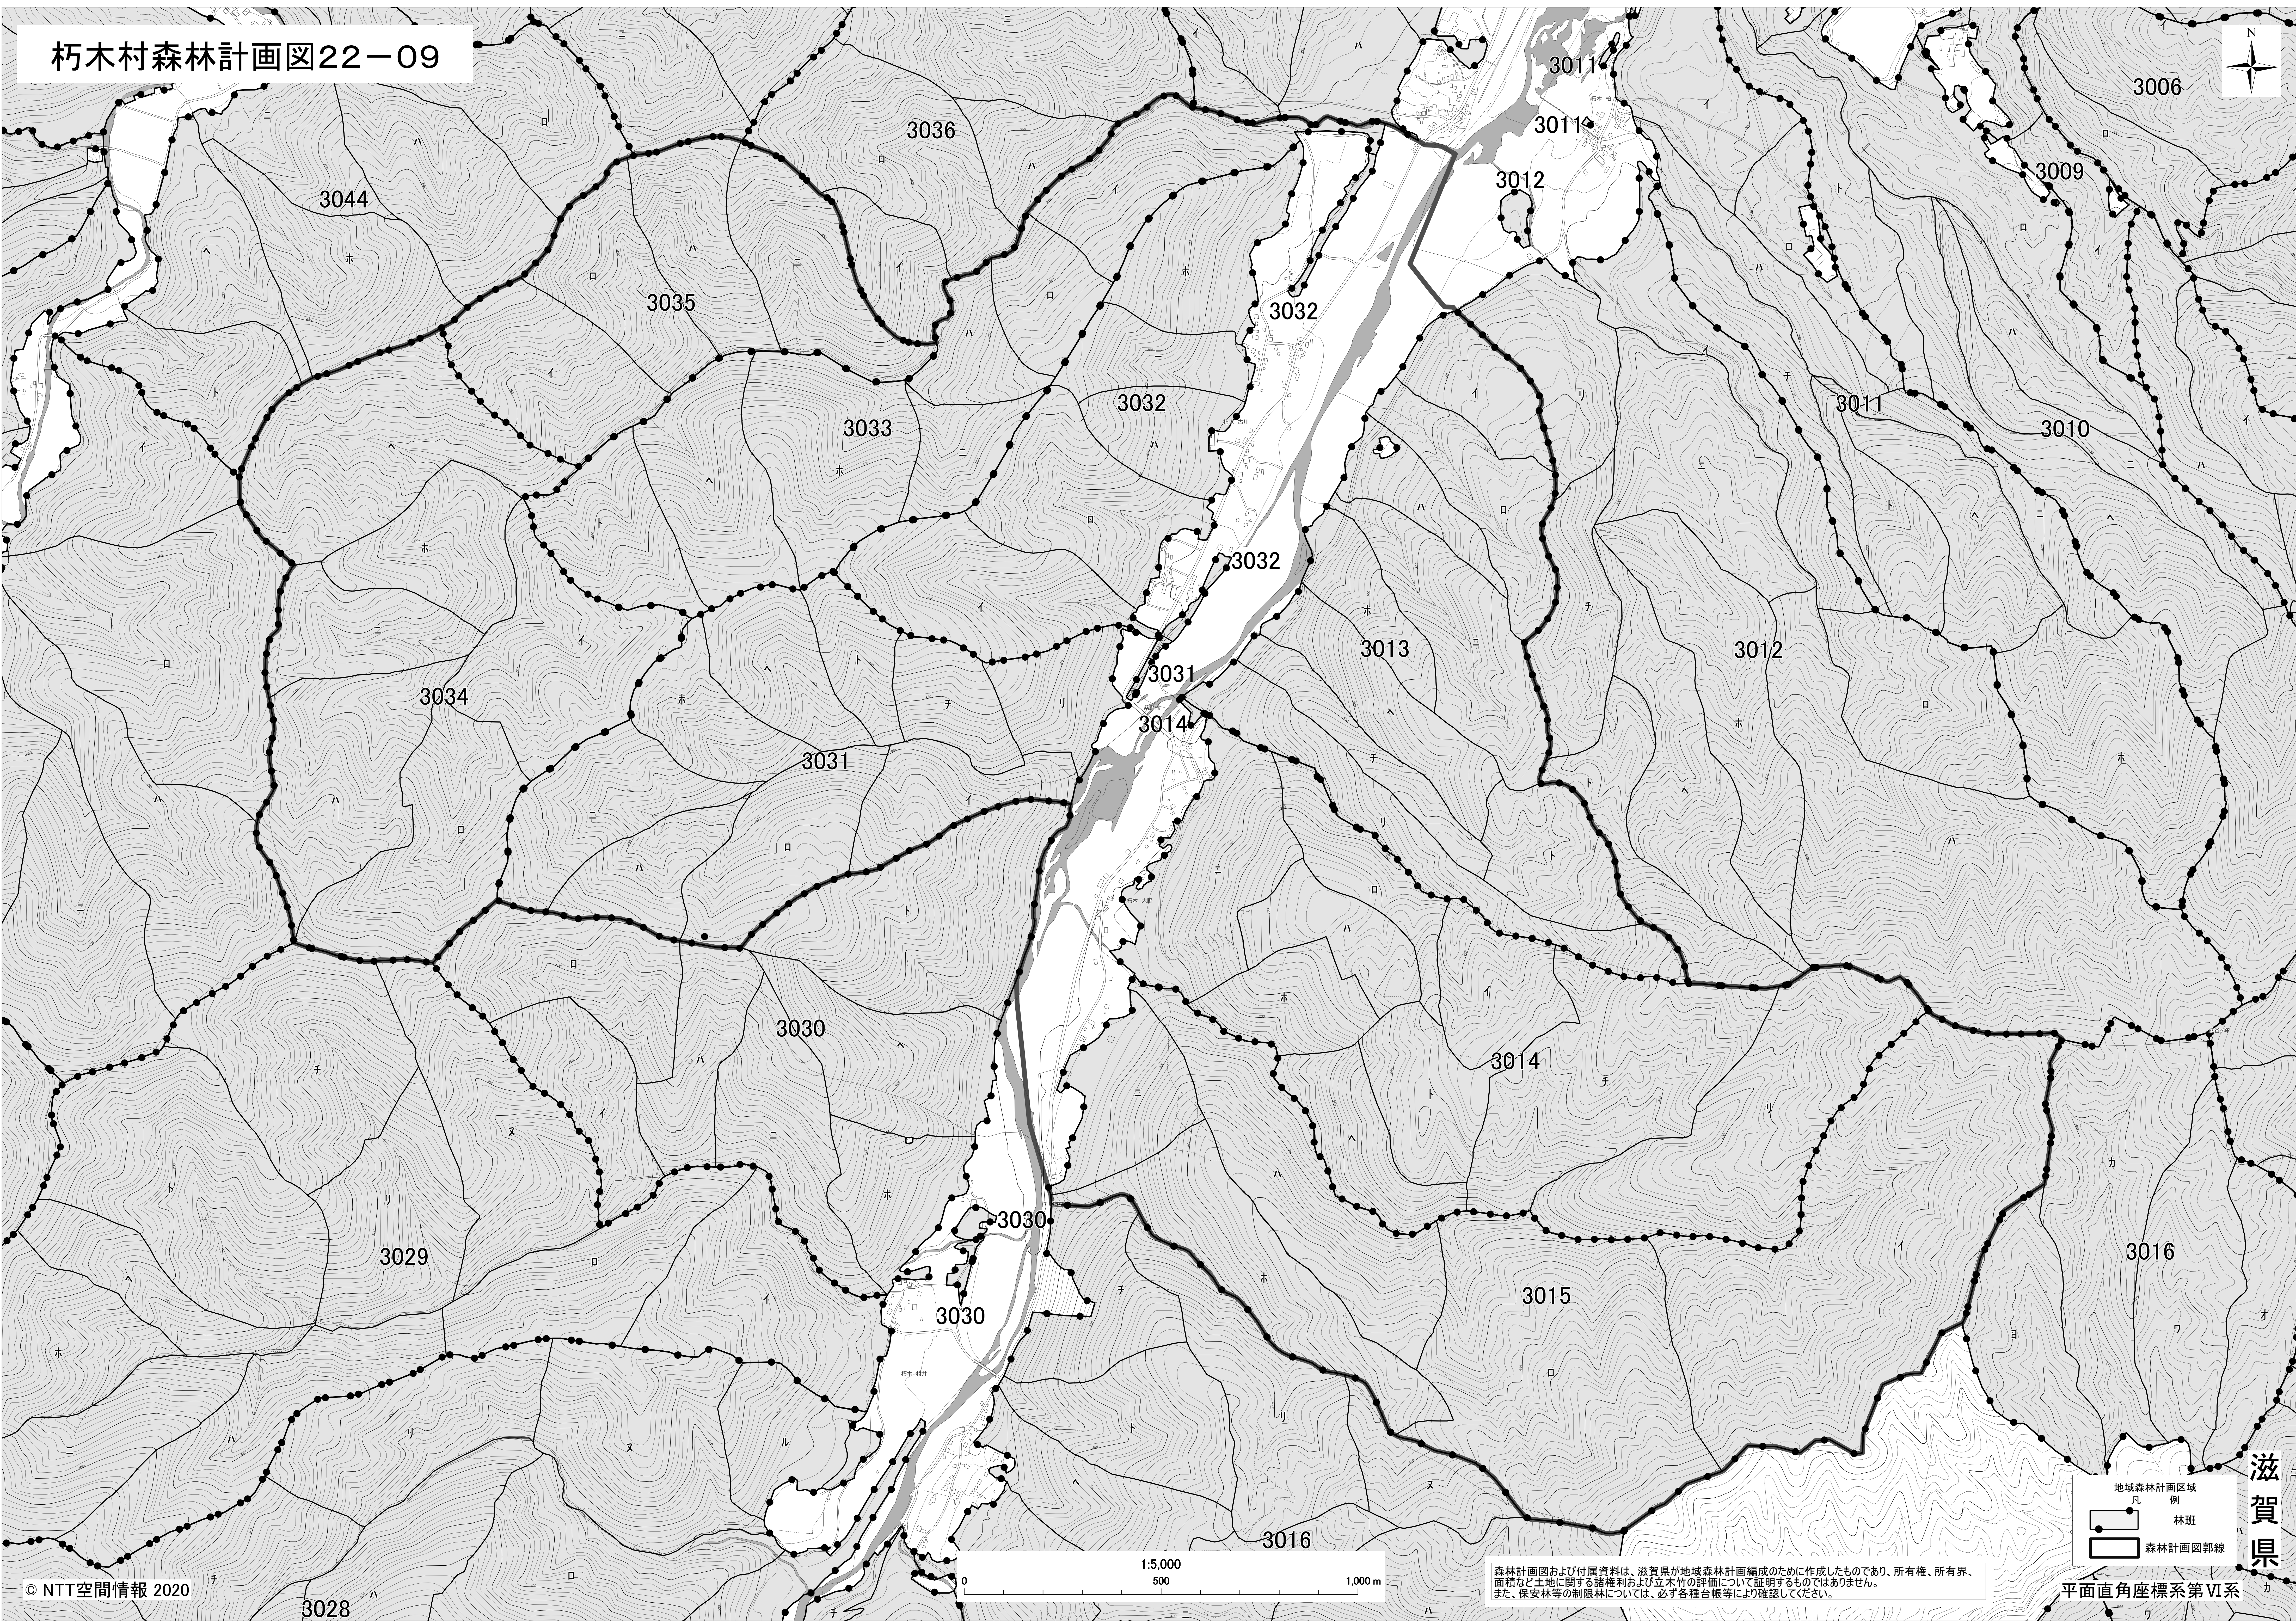

朽木村森林計画図22-09

地域森林計画区域  
例

- 林班
- 森林計画図郭線