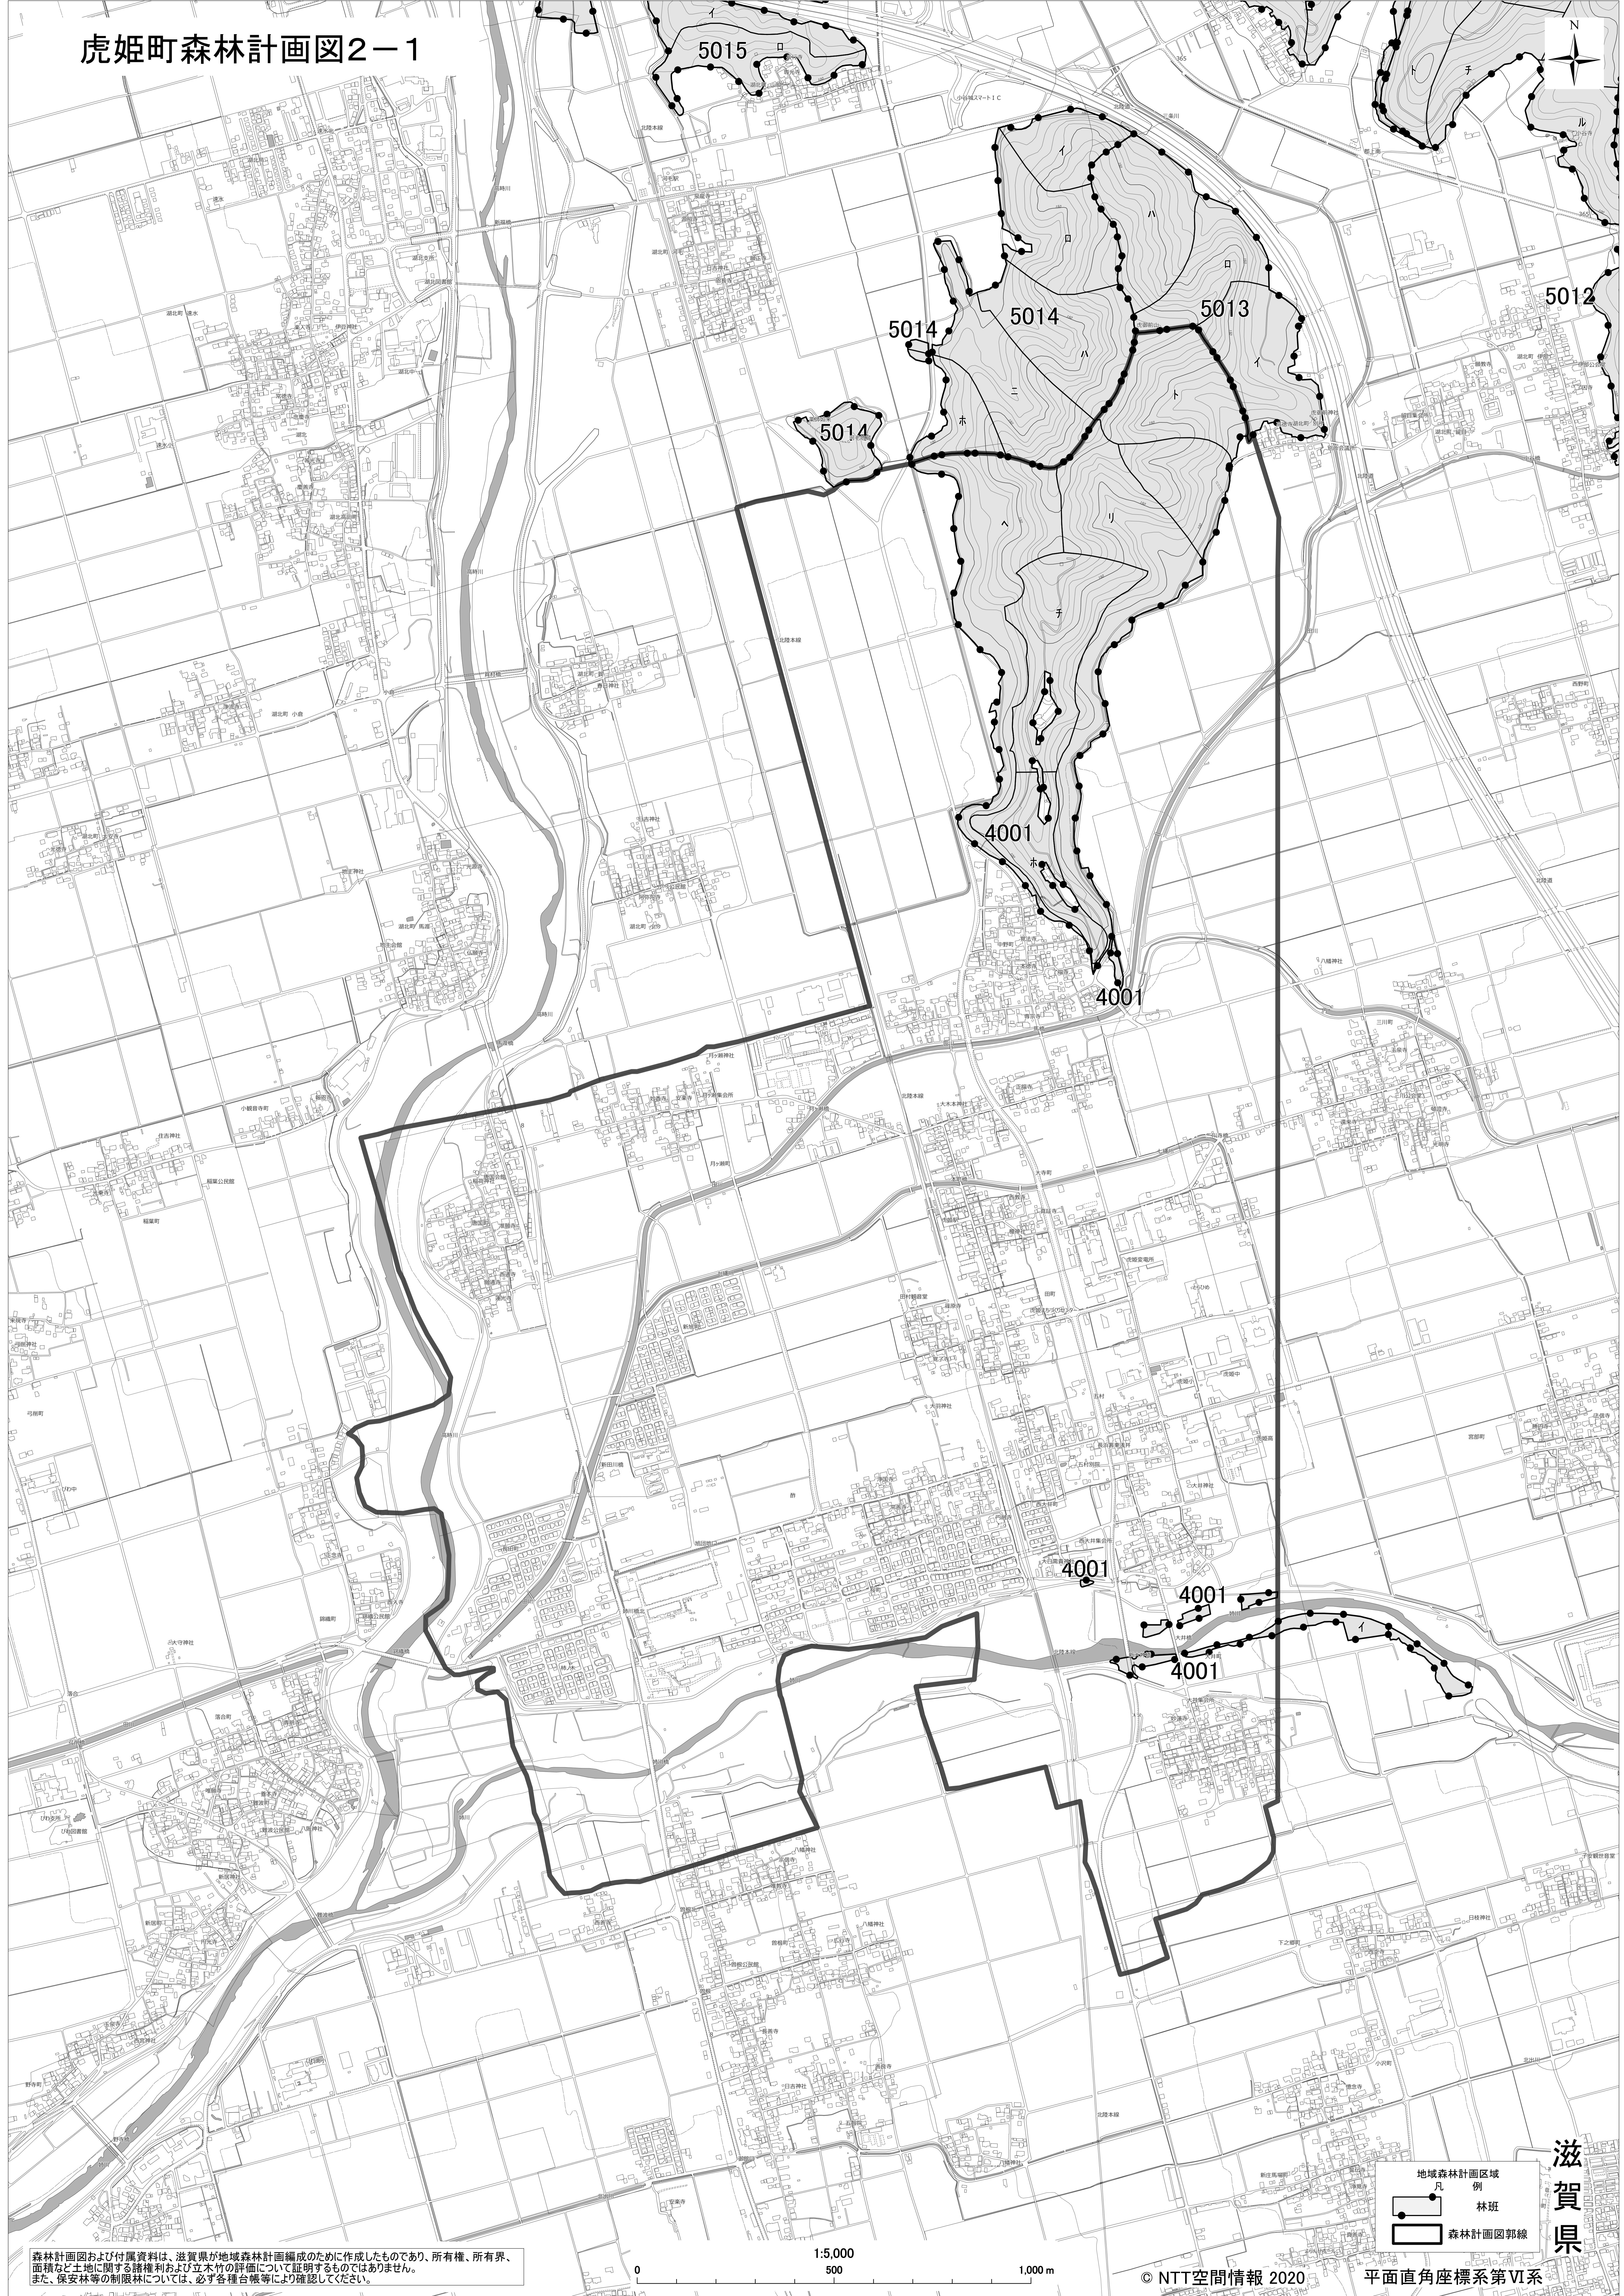

虎姫町森林計画図2-1

森林計画図および付属資料は、滋賀県が地域森林計画編成のために作成したものであり、所有権、所有界、面積など土地に関する権利および立木木の詳細について証明するものではありません。また、保安林等の制限林については、必ず各種台帳等により確認してください。

0 1:5,000 500 1,000 m

© NTT空間情報 2020 平面直角座標系第VI系

滋
賀
県

地域森林計画区域
凡 例
林班
森林計画図郭線