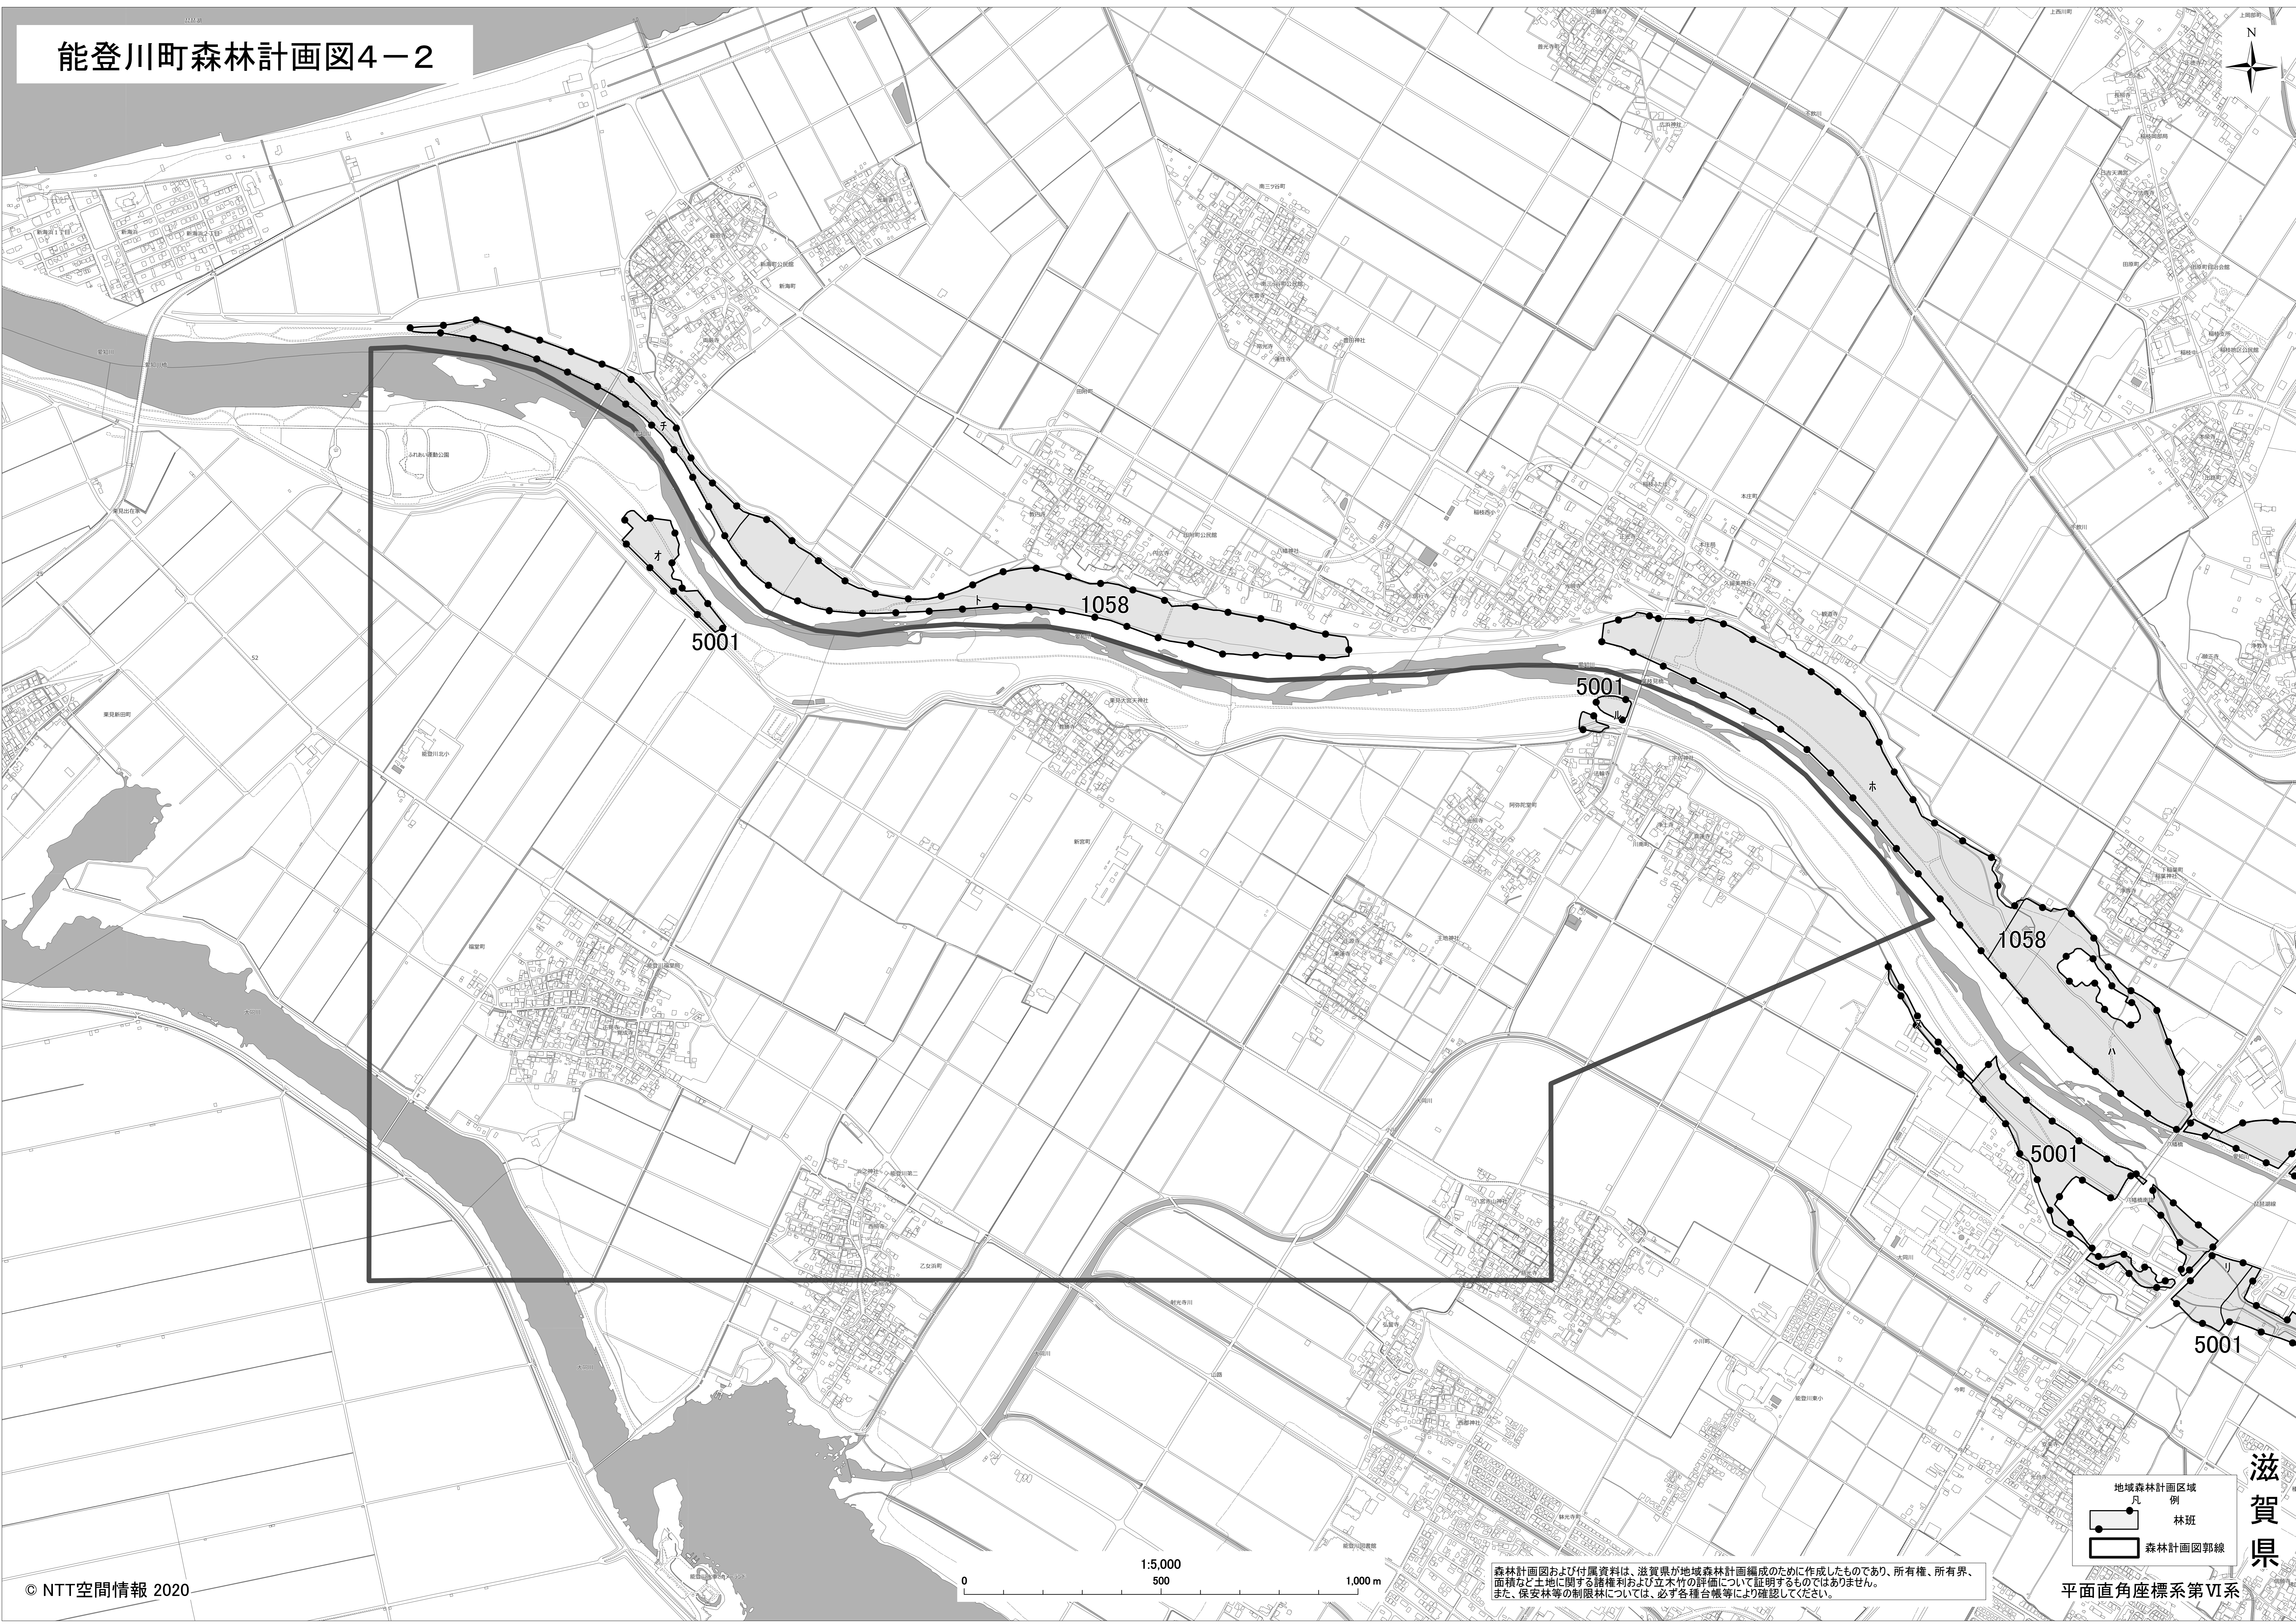

能登川町森林計画図4-2

地域森林計画区域
例
● 林班
■ 森林計画図郭線

滋賀県