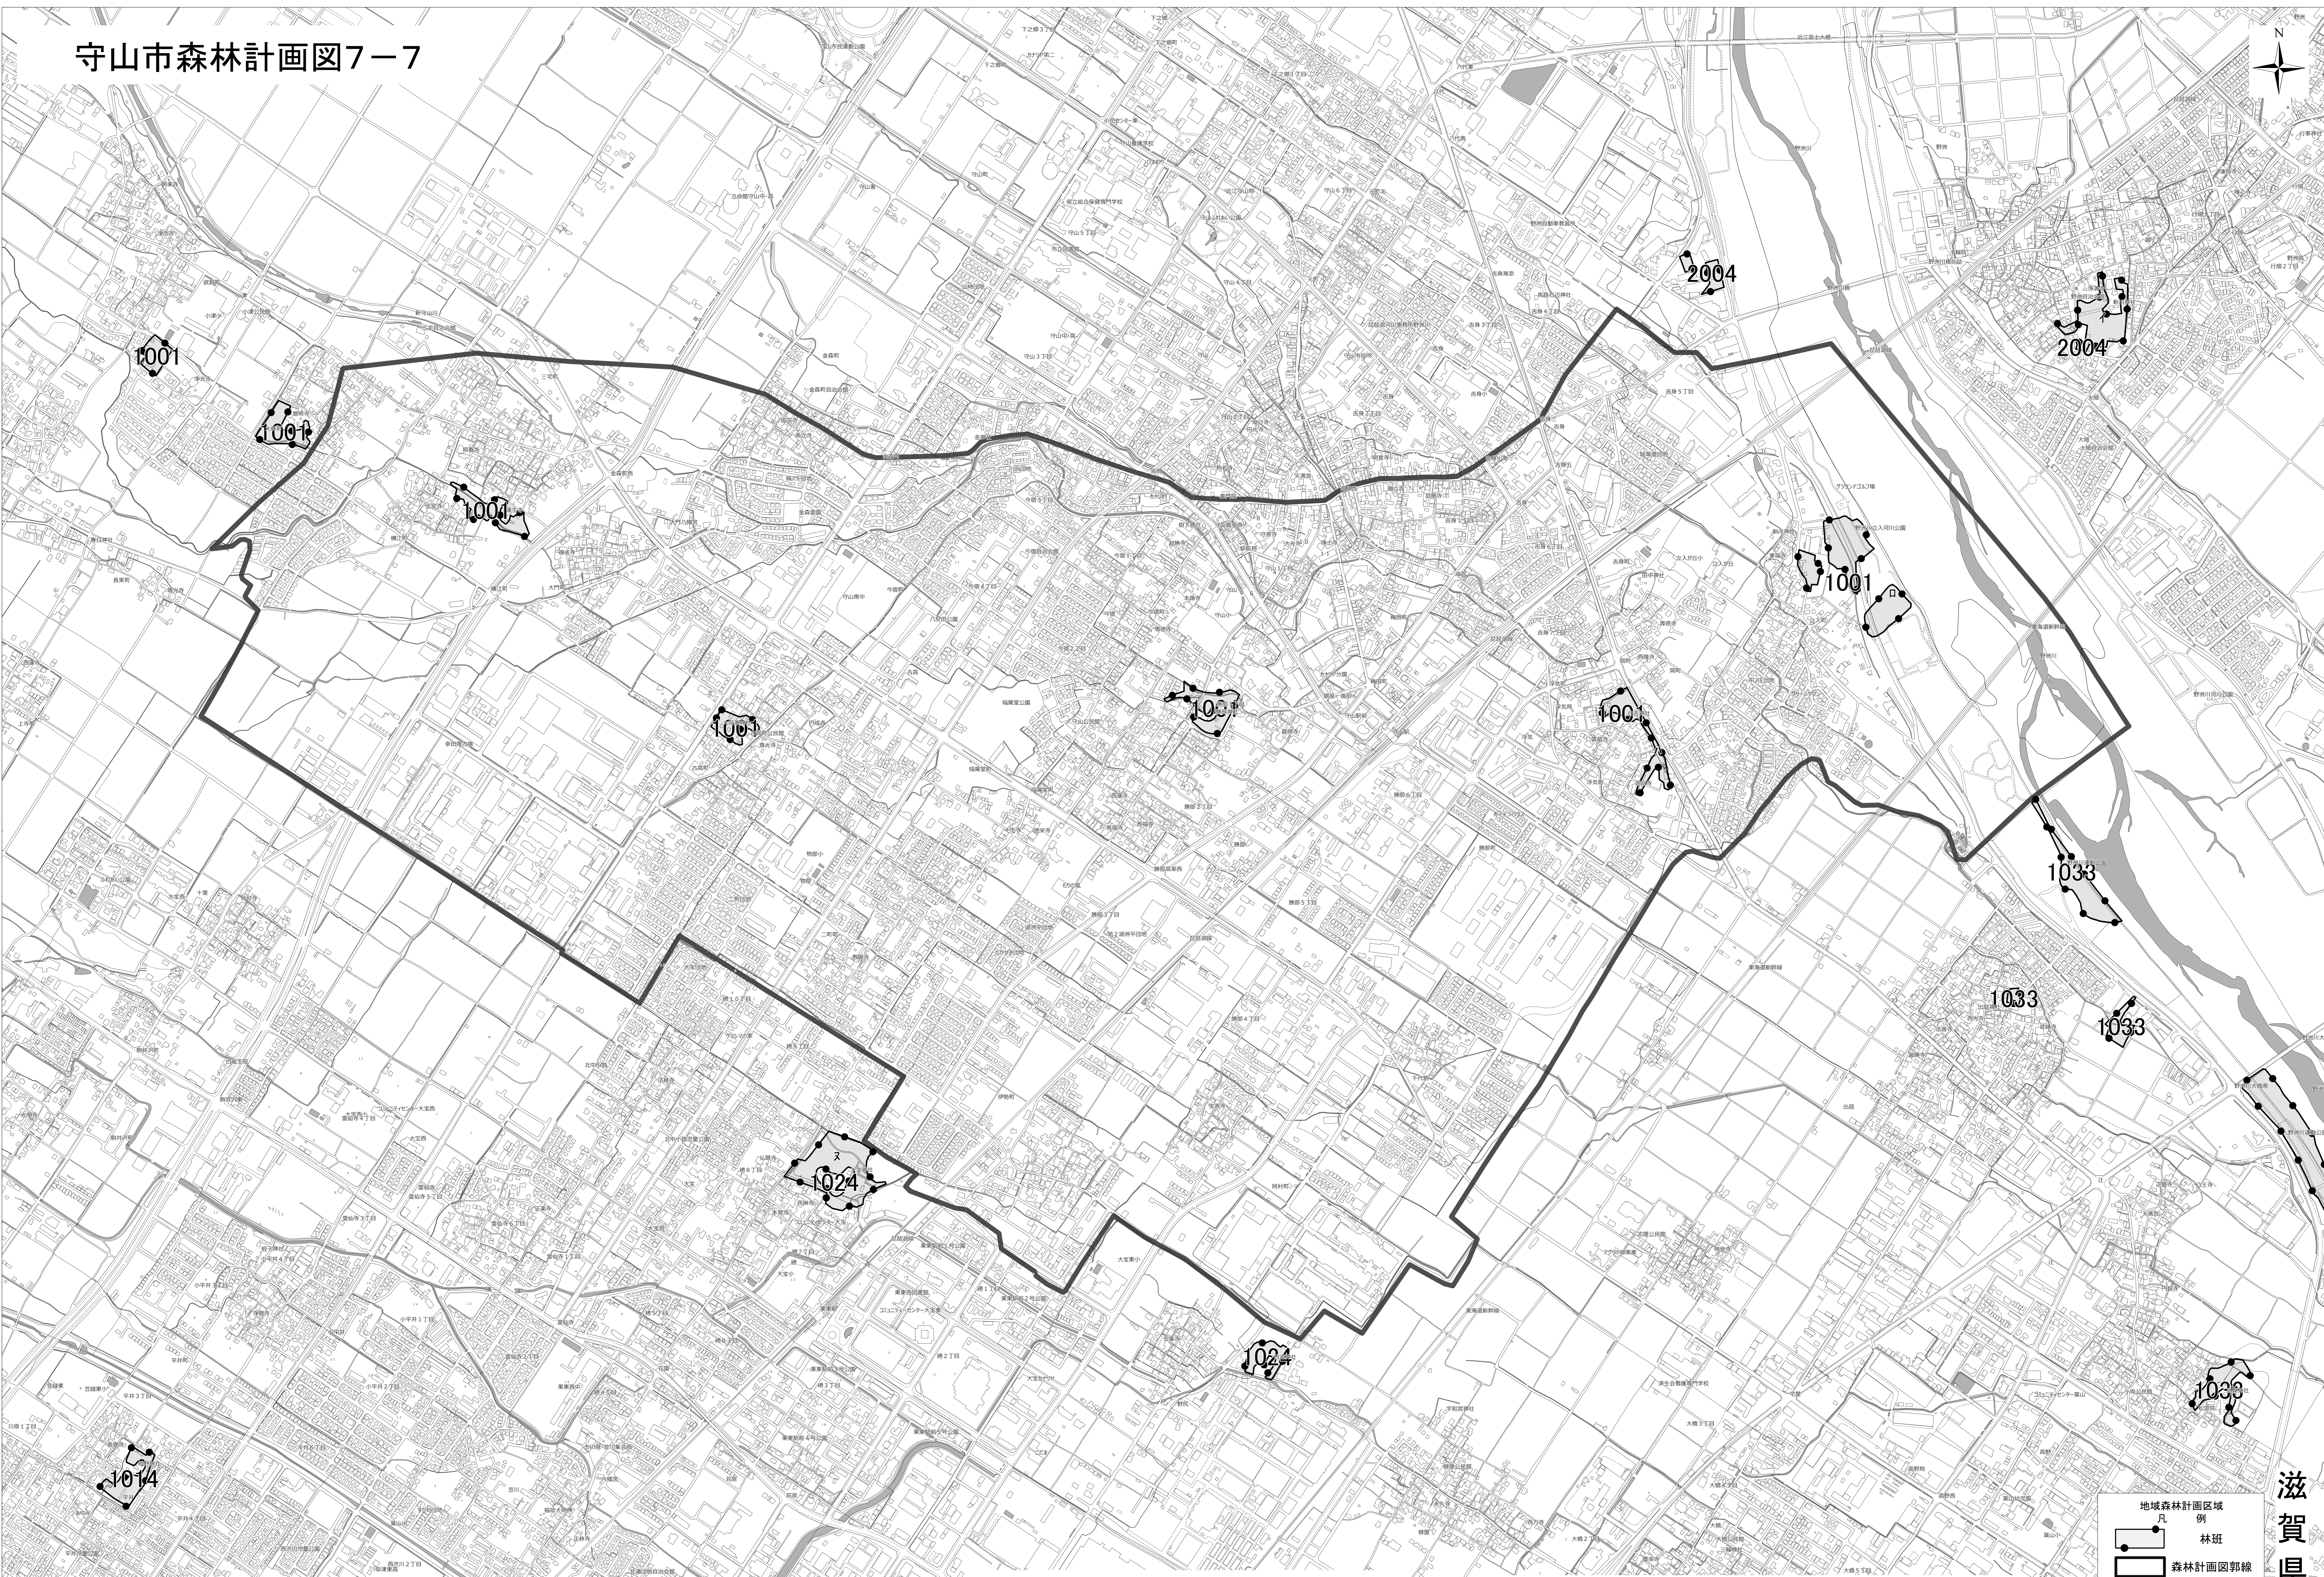

守山市森林計画図7-7

滋賀県

地域森林計画区域
例
● 林班
■ 森林計画図郭線