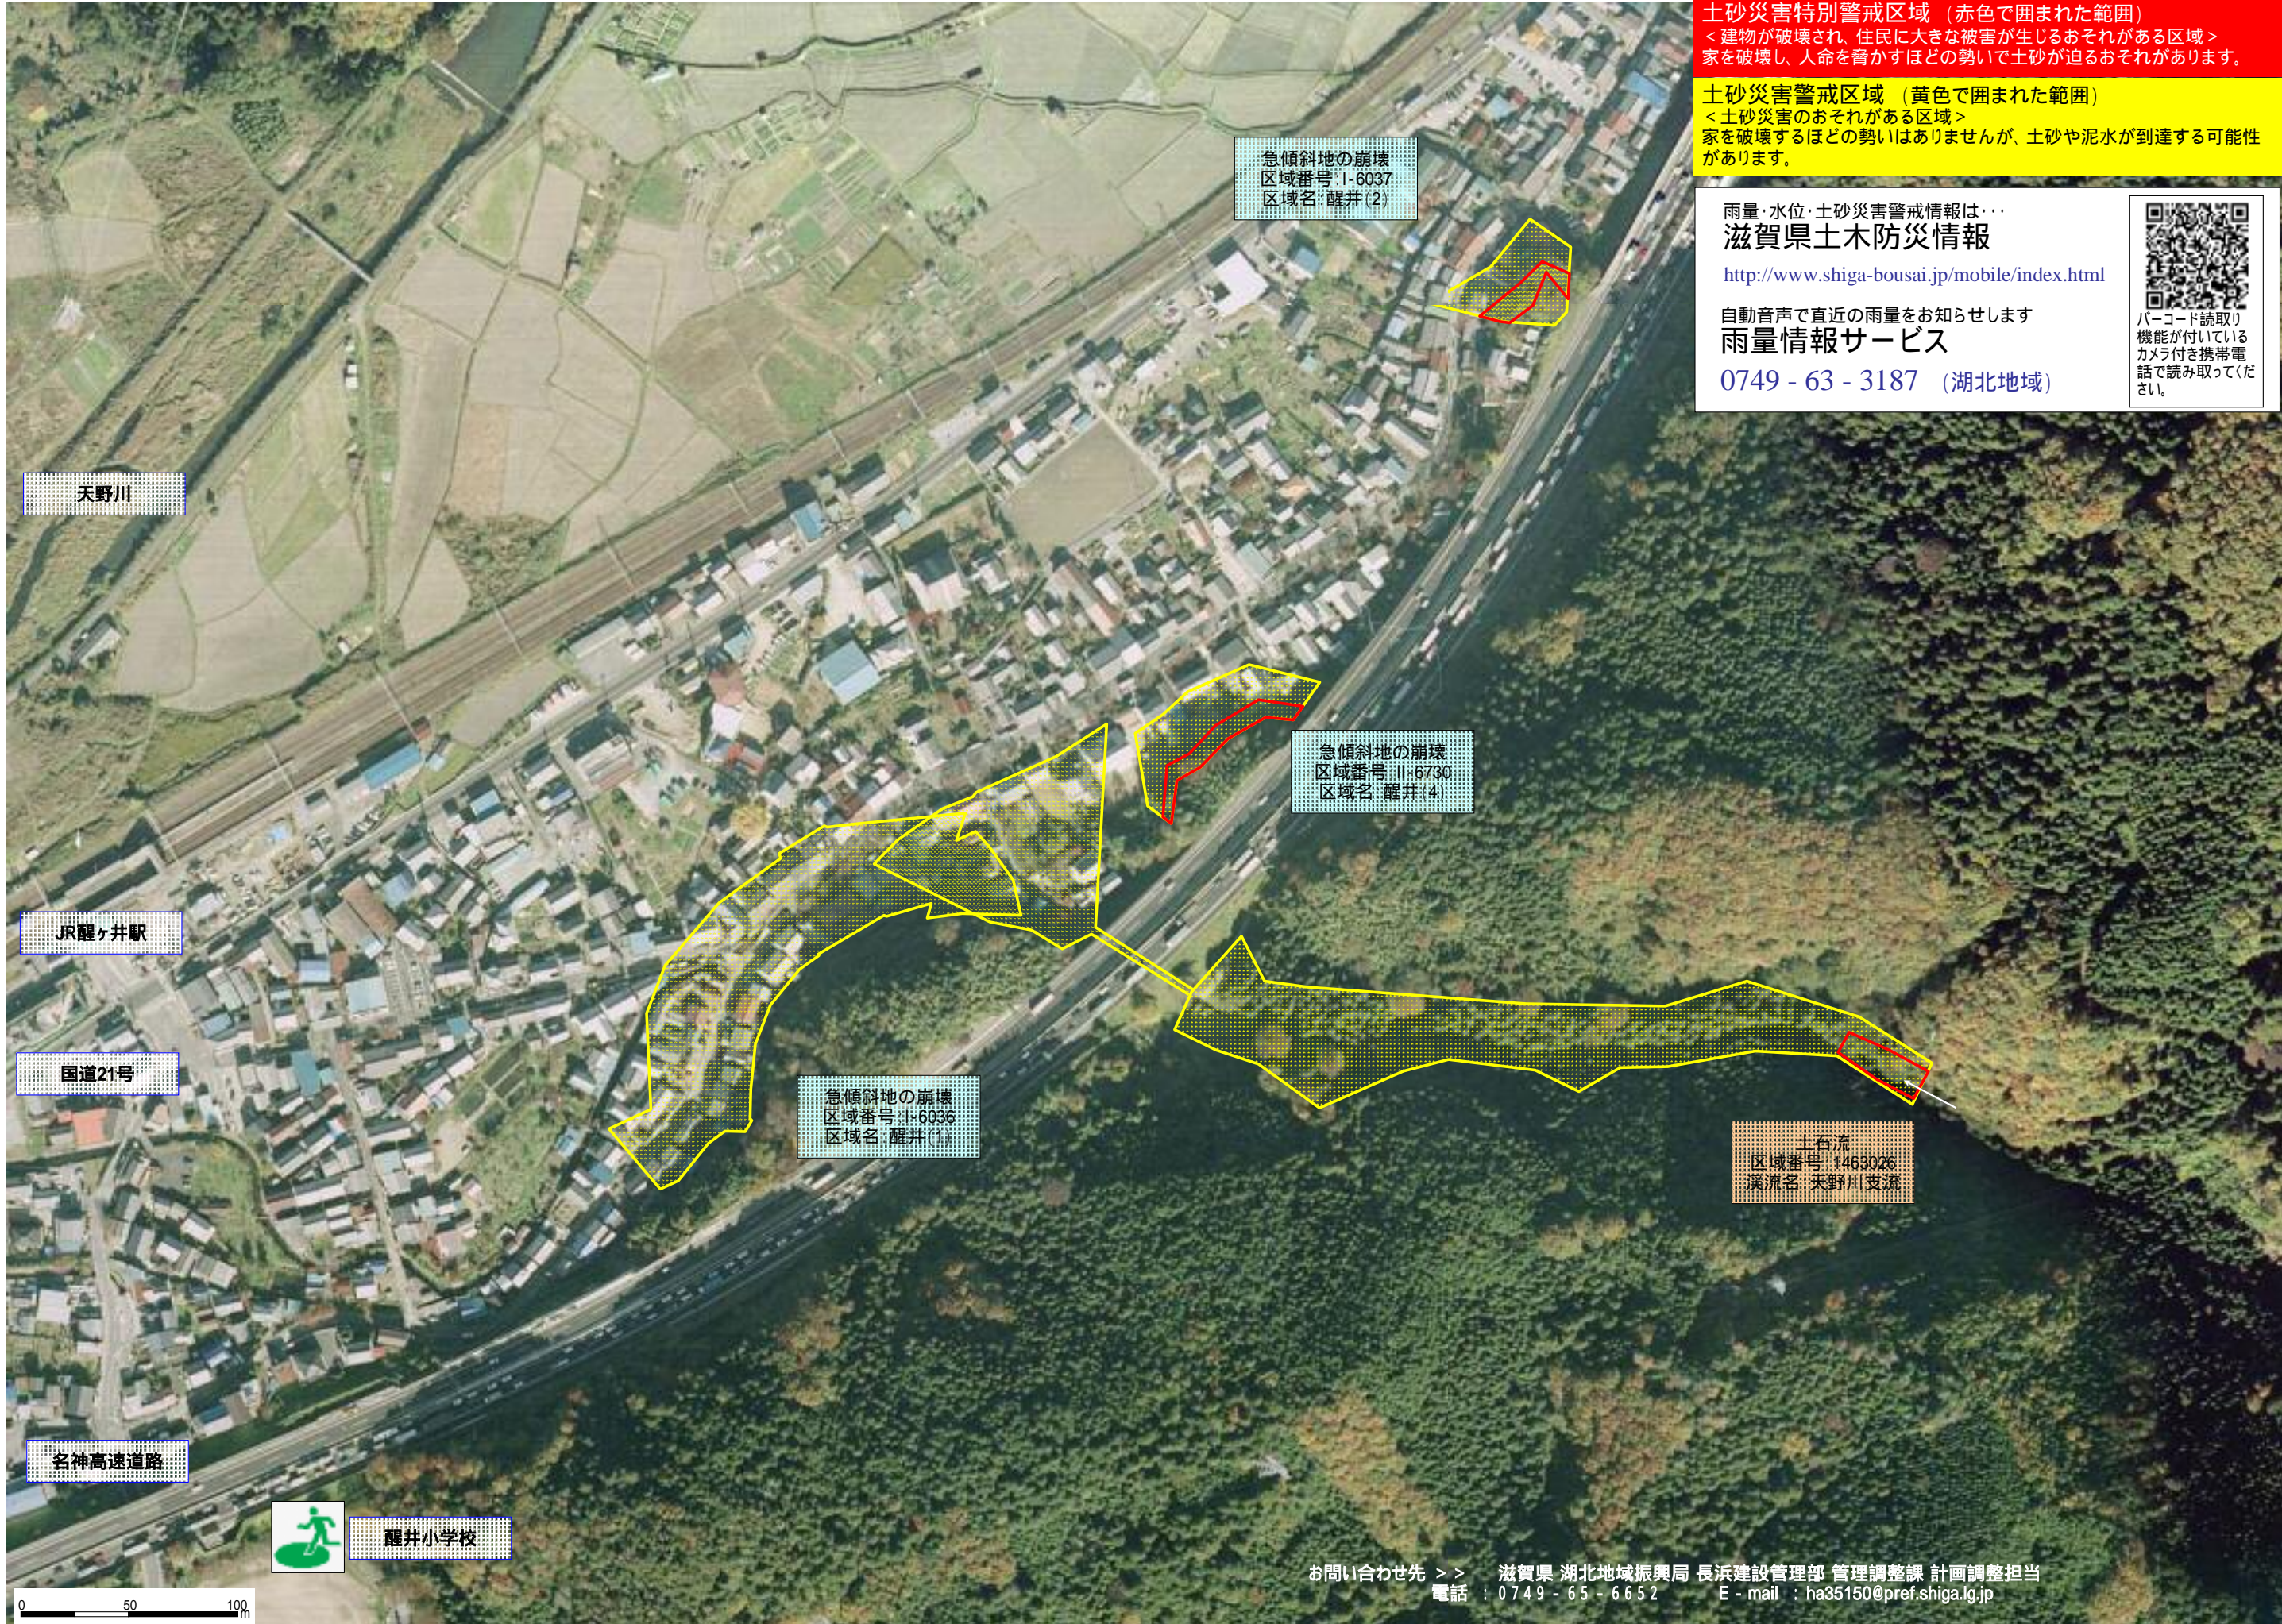

土砂災害警戒区域等指定図

米原市 醒井

土砂災害警戒区域等の指定図 (米原市醒井)

土砂災害特別警戒区域 (赤色で囲まれた範囲)
< 建物が破壊され、住民に大きな被害が生じるおそれがある区域 >
家を破壊し、人命を脅かすほどの勢いで土砂が迫るおそれがあります。

土砂災害警戒区域 (黄色で囲まれた範囲)
< 土砂災害のおそれがある区域 >
家を破壊するほどの勢いはありませんが、土砂や泥水が到達する可能性があります。

雨量・水位・土砂災害警戒情報は…
滋賀県土木防災情報
<http://www.shiga-bousai.jp/mobile/index.html>
自動音声で直近の雨量をお知らせします
雨量情報サービス
0749 - 63 - 3187 (湖北地域)

お問い合わせ先 >> 滋賀県 湖北地域振興局 長浜建設管理部 管理調整課 計画調整担当
電話 : 0749 - 65 - 6652 E-mail : ha35150@pref.shiga.lg.jp