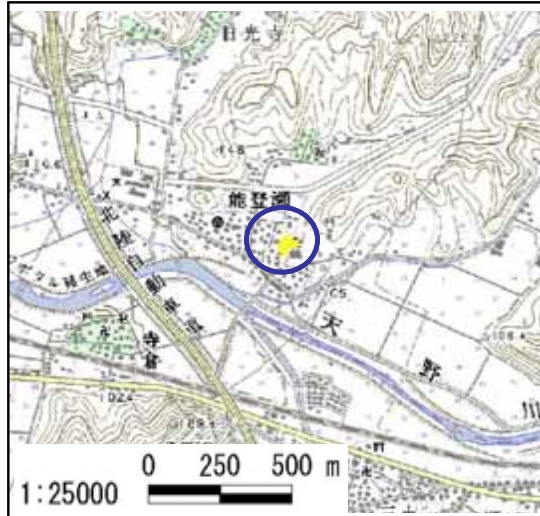

土砂災害警戒区域・土砂災害特別警戒区域 区域図

土砂災害警戒区域・土砂災害特別警戒区域 位置図

この地図は、国土地理院長の承認を得て、同院発行の  
 数値地図25000(地図画像)を複製したものである。  
 (承認番号 平16総複、第205号)

土砂災害警戒区域	
土砂災害特別警戒区域	