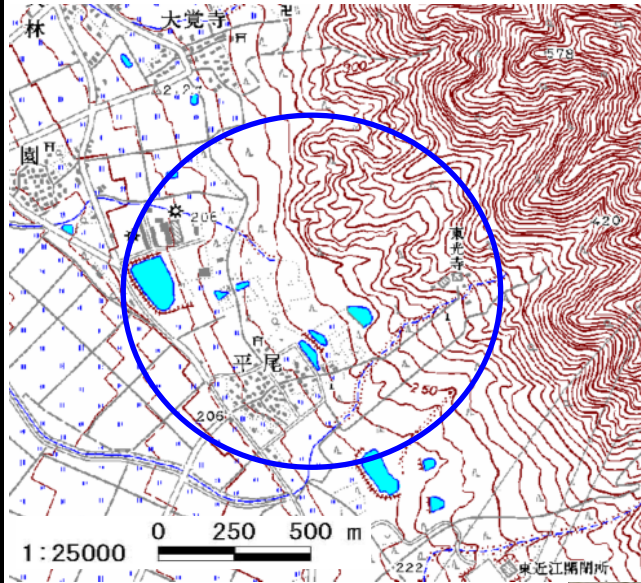

# 土砂災害警戒区域等区域図

土砂災害警戒区域・土砂災害特別警戒区域 位置図

・この地図は、国土地理院長の承認を得て、同院発行の2万5千分の1地形図を複製したものである。  
(承認番号 平17総複、第205号)

## 凡例

-  土砂災害特別警戒区域
-  土砂災害警戒区域