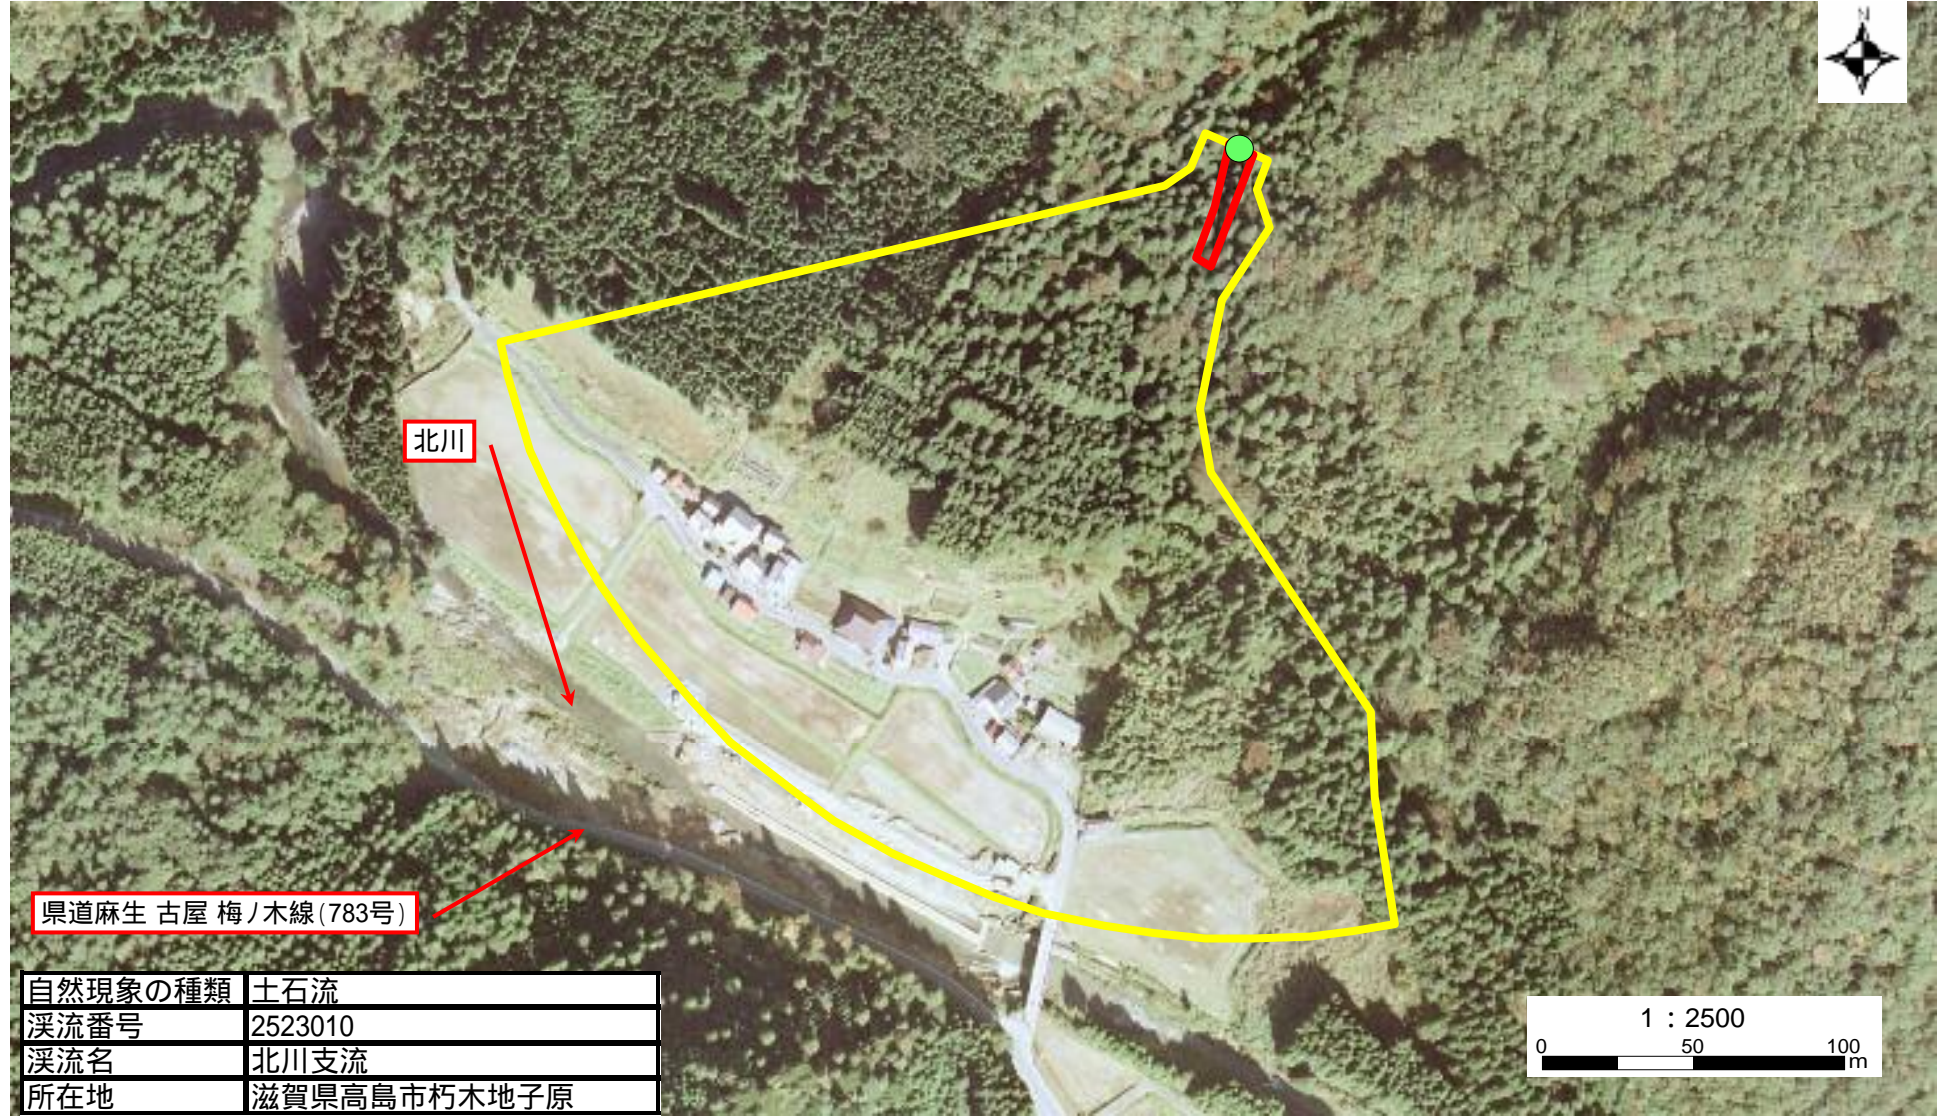

土砂災害特別警戒区域

告示年月日 平成 年 月 日

告示番号 滋賀県告示第 号

土砂災害警戒区域

告示年月日 平成 年 月 日

告示番号 滋賀県告示第 号

(様式 2)

土砂災害警戒区域・土砂災害特別警戒区域 写真図

自然現象の種類	土石流
渓流番号	2523010
渓流名	北川支流
所在地	滋賀県高島市朽木地子原