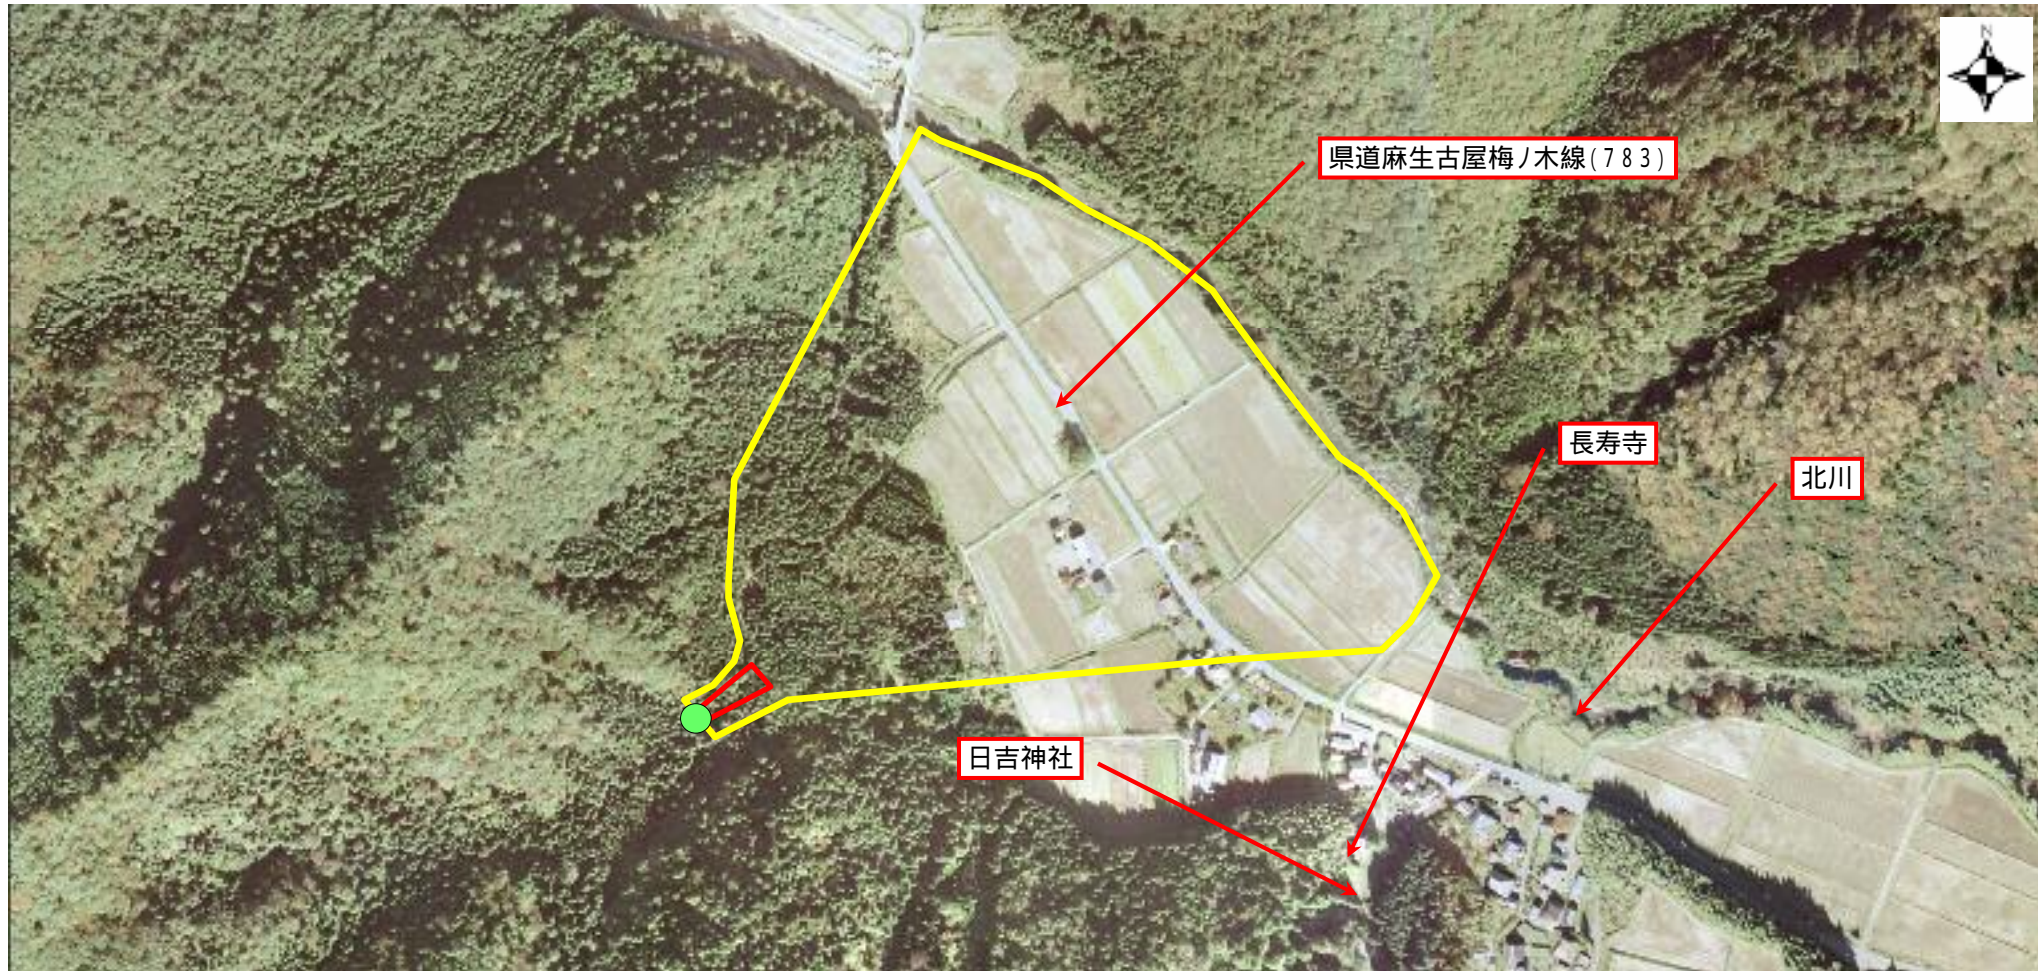

(様式 2)

土砂災害特別警戒区域

告示年月日	平成 年 月 日
告示番号	滋賀県告示第 号

土砂災害警戒区域

告示年月日	平成 年 月 日
告示番号	滋賀県告示第 号

土砂災害警戒区域・土砂災害特別警戒区域 写真図

自然現象の種類	土石流
溪流番号	2523011
溪流名	野谷
所在地	滋賀県高島市朽木地子原