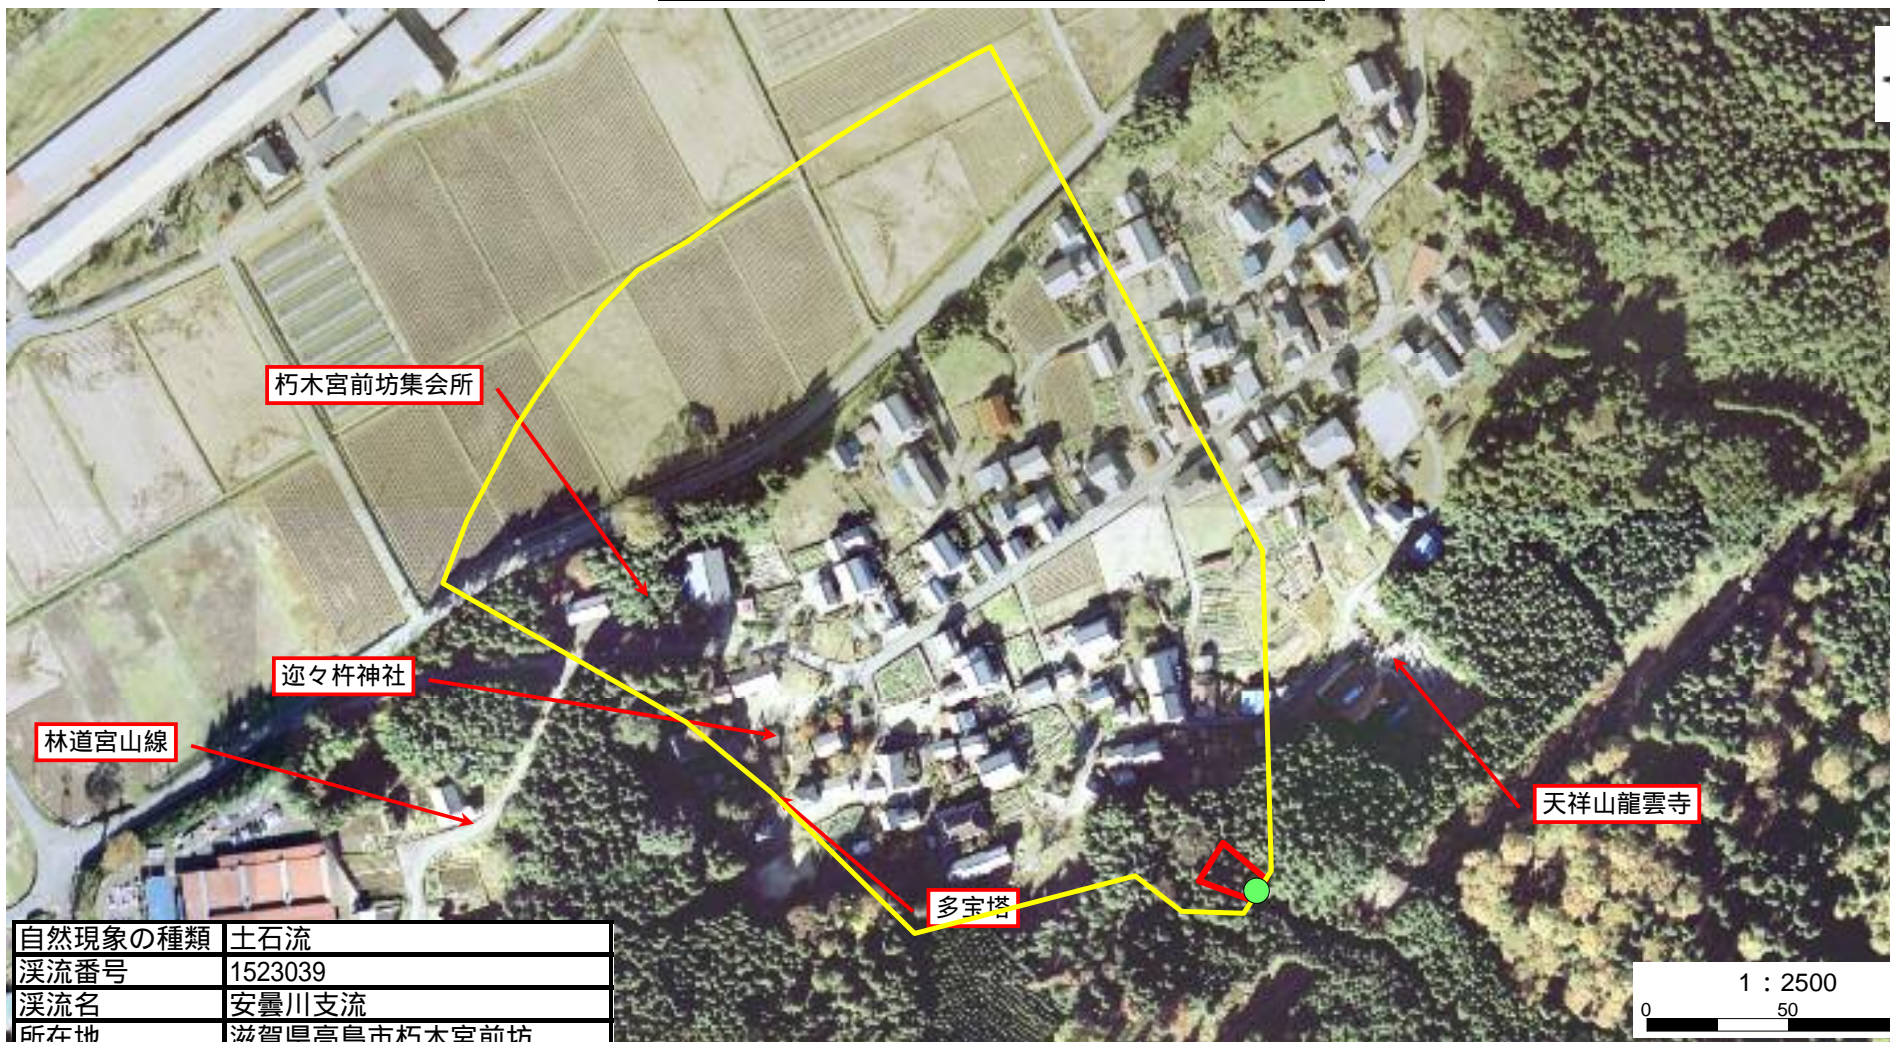

(様式 2)

土砂災害特別警戒区域

告示年月日	平成	年	月	日
告示番号	滋賀県告示第			号

土砂災害警戒区域

告示年月日	平成	年	月	日
告示番号	滋賀県告示第			号

土砂災害警戒区域・土砂災害特別警戒区域 写真図

自然現象の種類	土石流
溪流番号	1523039
溪流名	安曇川支流
所在地	滋賀県高島市朽木宮前坊