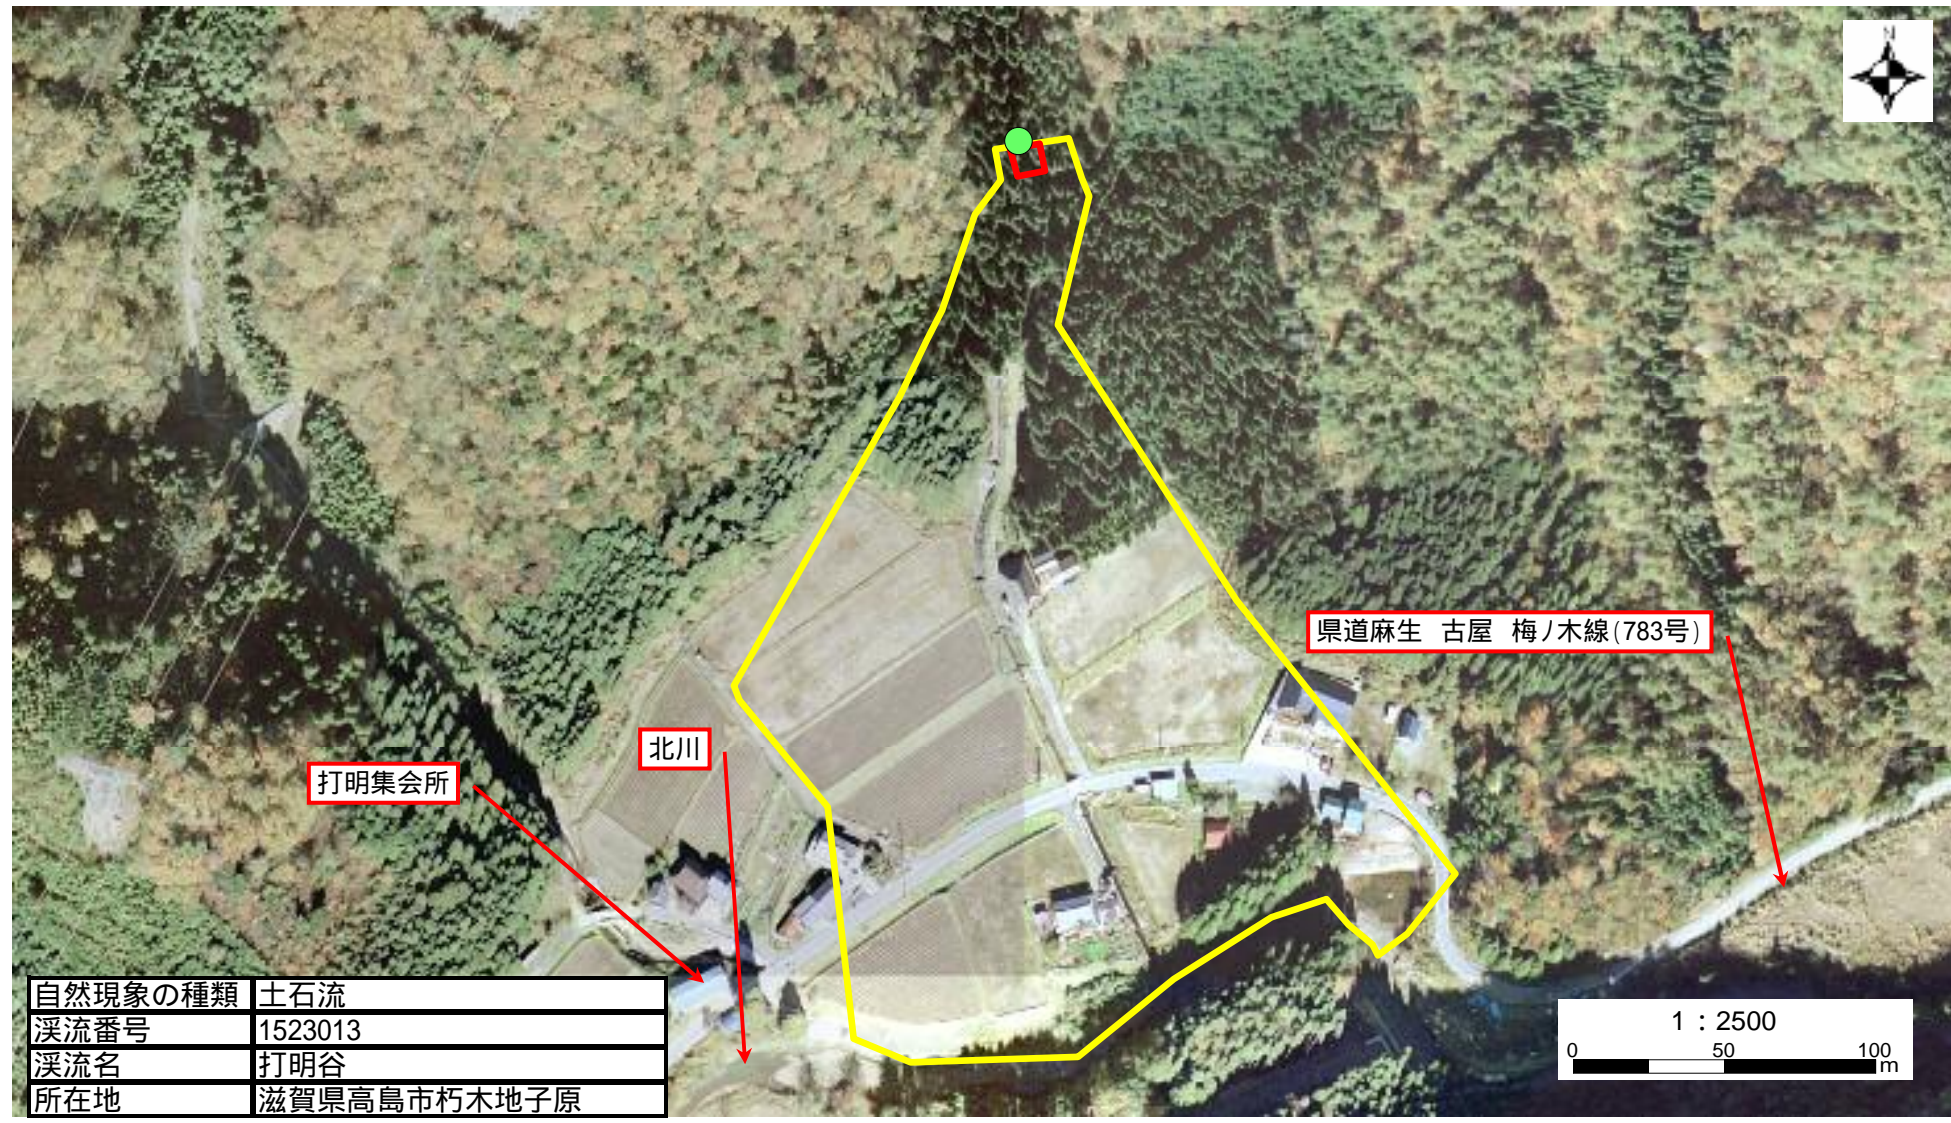

(様式 2)

土砂災害特別警戒区域

告示年月日	平成 年 月 日
告示番号	滋賀県告示第 号

土砂災害警戒区域

告示年月日	平成 年 月 日
告示番号	滋賀県告示第 号

土砂災害警戒区域・土砂災害特別警戒区域 写真図

自然現象の種類	土石流
溪流番号	1523013
溪流名	打明谷
所在地	滋賀県高島市朽木地子原