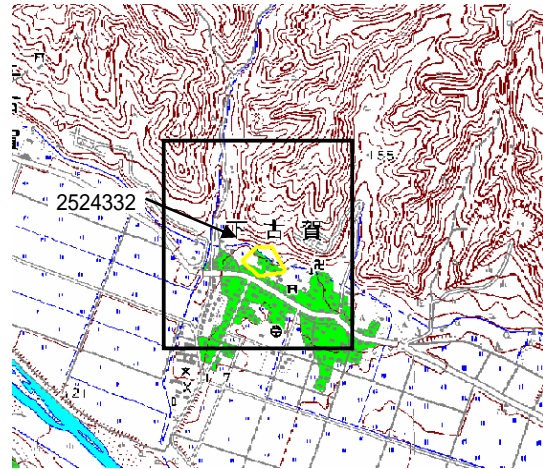

# 土砂災害警戒区域図・土砂災害特別警戒区域図

土砂災害警戒区域・土砂災害特別警戒区域 位置図

・この地図は、国土地理院長の承認を得て、同院発行の2万5千分の1地形図を複製したものである。(承認番号平16総複、第205号)