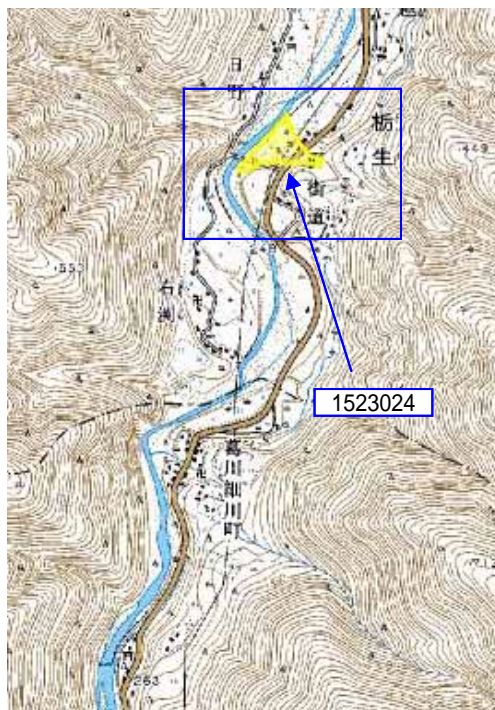

土砂災害警戒区域 位置図

土砂災害警戒区域図

この地図は、国土地理院長の承認を得て
同院発行の数値地図25000(地図画像)
を複製したものである。(承認番号H16総複
第205号)