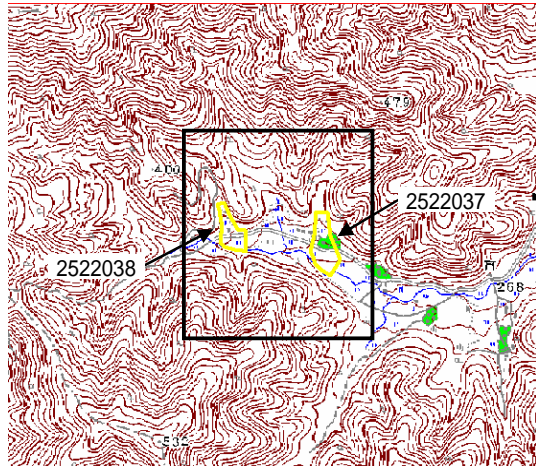

## 土砂災害警戒区域図・土砂災害特別警戒区域図

土砂災害警戒区域・土砂災害特別警戒区域 位置図

・この地図は、国土地理院長の承認を得て、同院発行の2万5千分の1地形図を複製したものである。(承認番号平16総複、第205号)