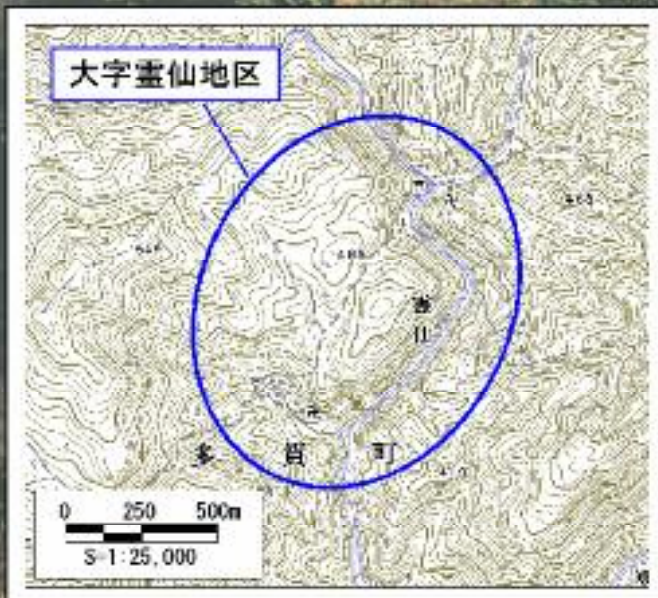

土砂災害警戒区域等指定 写真図 (犬上郡多賀町大字霊仙地区)

この地図は、国土地理院長の承認を得て、同院発行の
数値地図25000（地図画像）を複製したものである。
（承認番号 平18総複、第496号）