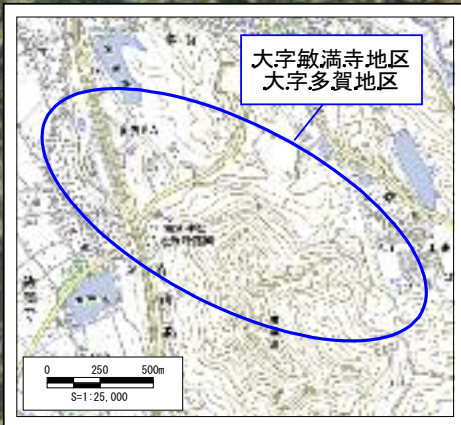

土砂災害警戒区域等指定 写真図 (犬上郡多賀町大字多賀・大字敏満寺)

・この地図は、国土地理院長の承認を得て、同院発行の
数値地図25000（地図画像）を複製したものである。
（承認番号 平18総複、第496号）