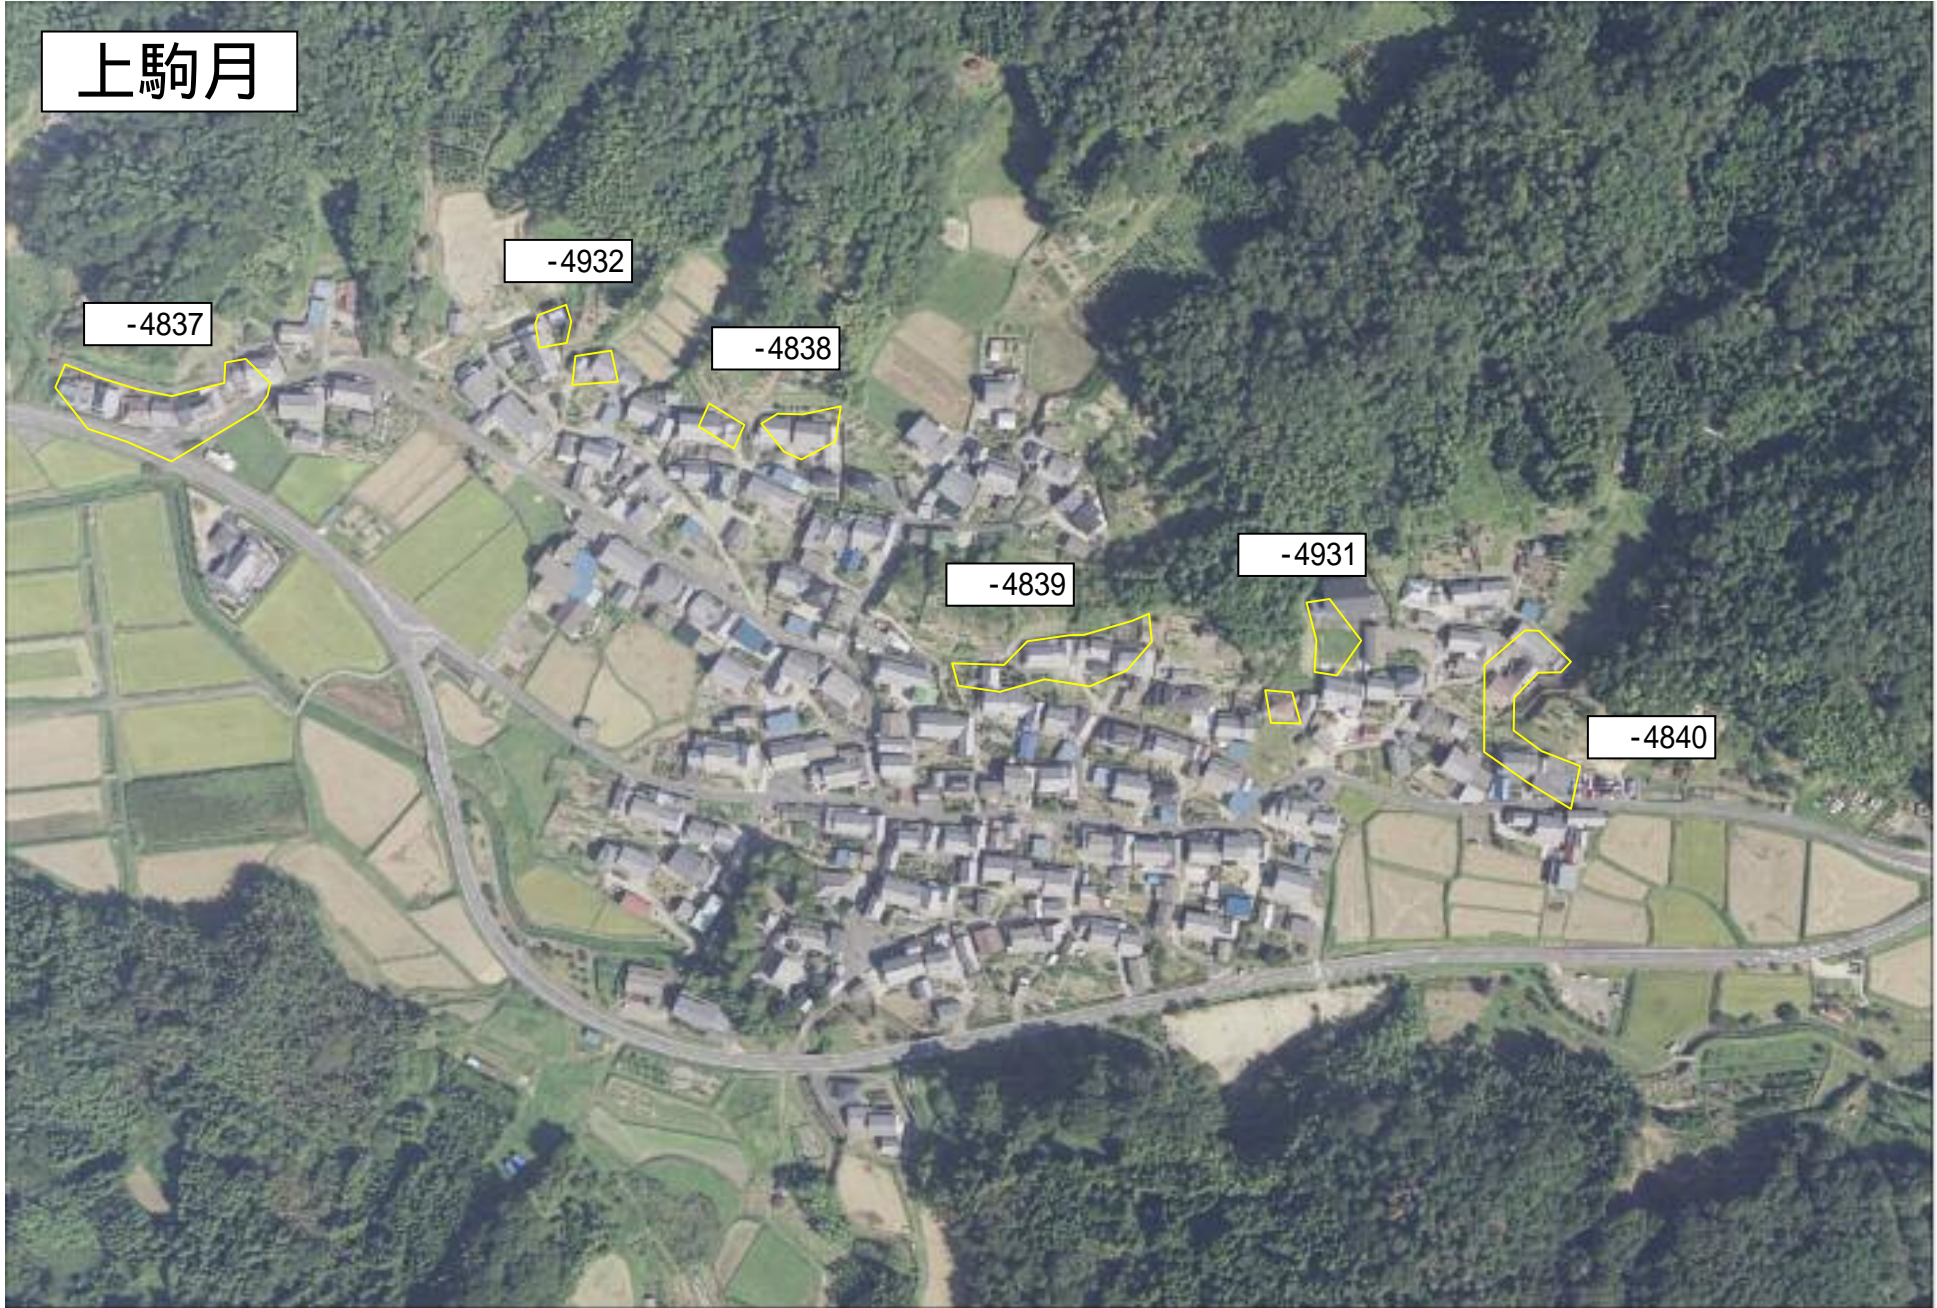

上駒月

-4837

-4932

-4838

-4839

-4931

-4840