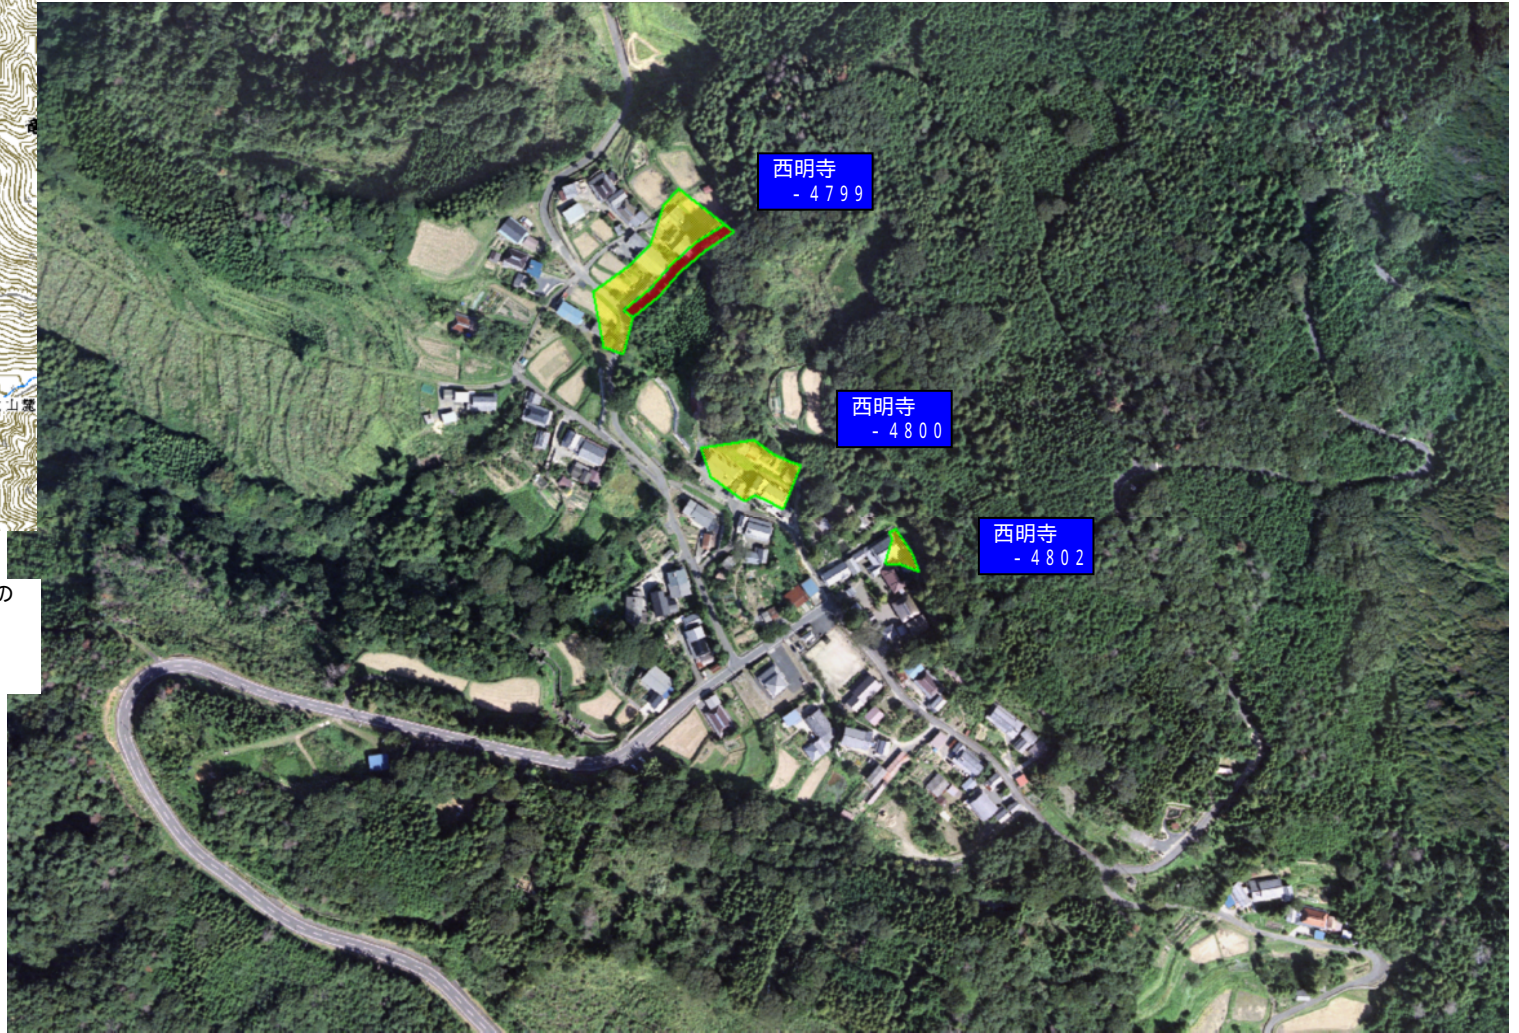

土砂災害警戒区域等区域図

土砂災害警戒区域・土砂災害特別警戒区域 位置図

この地図は、国土地理院長の承認を得て、同院発行の数値地図25000(地図画像)を複製したものである。
(承認番号 平16総複、第205号)

凡例

-  土砂災害特別警戒区域
-  土砂災害警戒区域