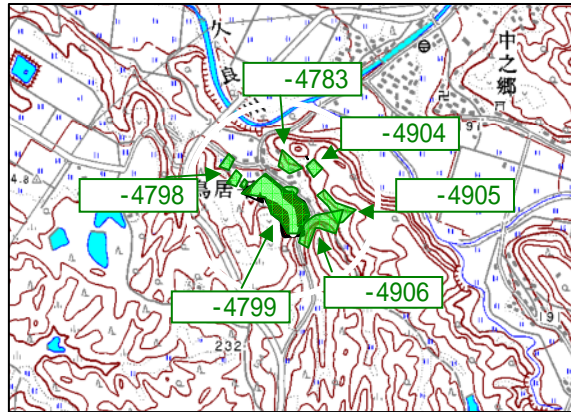

# 土砂災害警戒区域等区域図

土砂災害警戒区域・土砂災害特別警戒区域 位置図

この地図は、国土地理院長の承認を得て、同院発行の2万5千分の1地形図を複製したものである。  
(承認番号:平16総複、第205号)

## 凡例

-  土砂災害特別警戒区域
-  土砂災害警戒区域