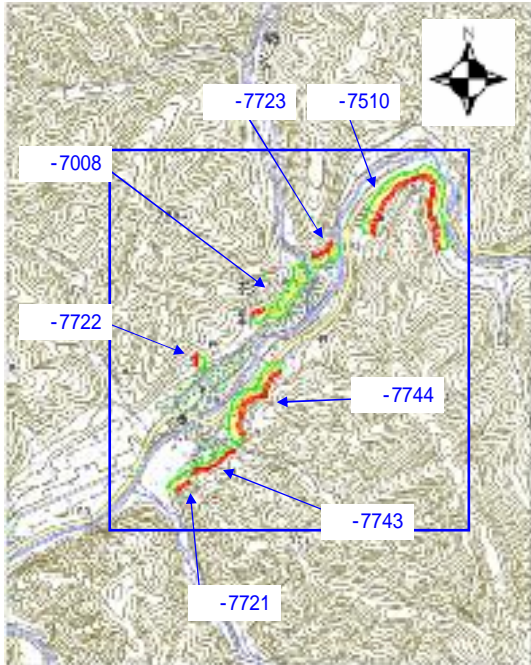

# 土砂災害警戒区域等写真図

土砂災害警戒区域・土砂災害特別警戒区域 位置図

・この地図は、国土地理院長の承認を得て、同院発行の数値地図25000(地図画像)を複製したものである。(承認番号 平18総複、第496号)

## 凡 例

- 土砂災害特別警戒区域
- 土砂災害警戒区域